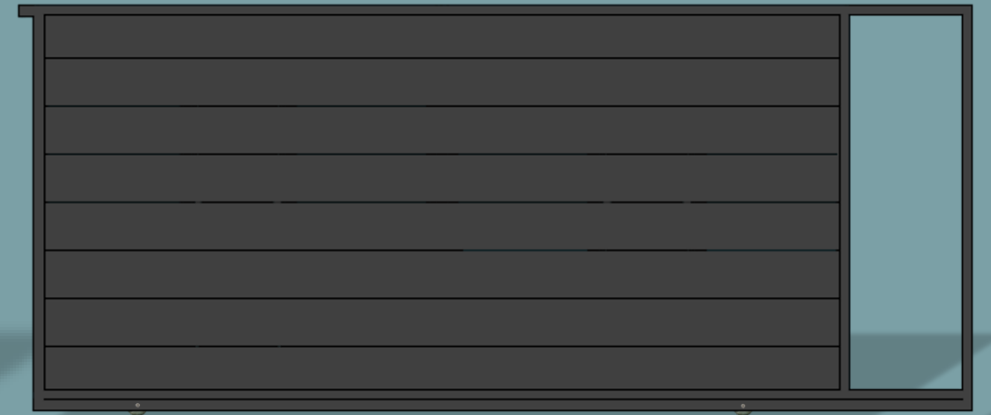

DOGA 250

Alutrend
aluminium gates

ELISA

Pedonale

Codice : 90100/P

Battente

Codice : 90100/B

Scorrevole

Codice : 90100/S

Recinzione

Codice : 90100/recinzione

Parapetto

Codice : 90100/Parapetto

ELIESA

DOGA 250 > Cancelli in alluminio BATTENTE apribile a due ante > codice : 90100/B

www.alutrendgates.com

ELIESA

DOGA 250 > Cancelli in alluminio SCORREVOLE > codice : 90100/S

www.alutrendgates.com

ELIESA

DOGA 250 > Cancelli in alluminio PEDONALE > codice : 90100/P

www.alutrendgates.com

Fine

Alutrend