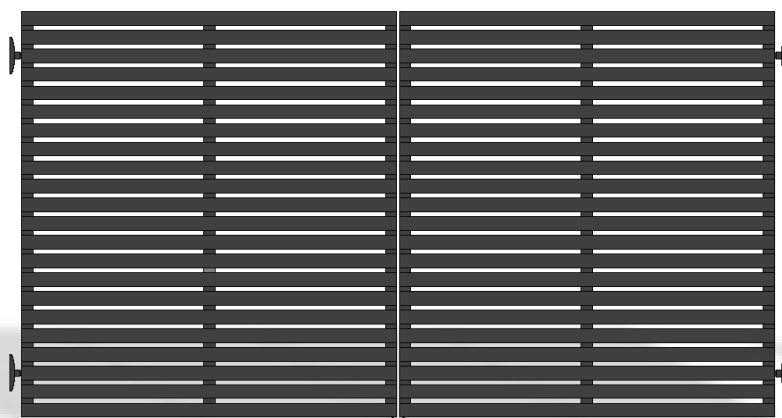

**EXTREME**

**Alutrend**

aluminium gates

**Modello RACHAEL**

**LA FORZA DELL' ALLUMINIO**

Pedonale

Codice : 80600/P

Battente

Codice : 80600/B

Scorrevole

Codice : 80600

Recinzione

Codice : 80600

Parapetto

Codice : 80600

**RACHAEL** Cancelli in alluminio **BATTENTE** > codice : 80600/B

[www.alutrendgates.com](http://www.alutrendgates.com)

**Alutrend**  
Cancelli in alluminio

**RACHAEL** Cancelli in alluminio *SCORREVOLE* > codice : 80600/S

[www.alutrendgates.com](http://www.alutrendgates.com)