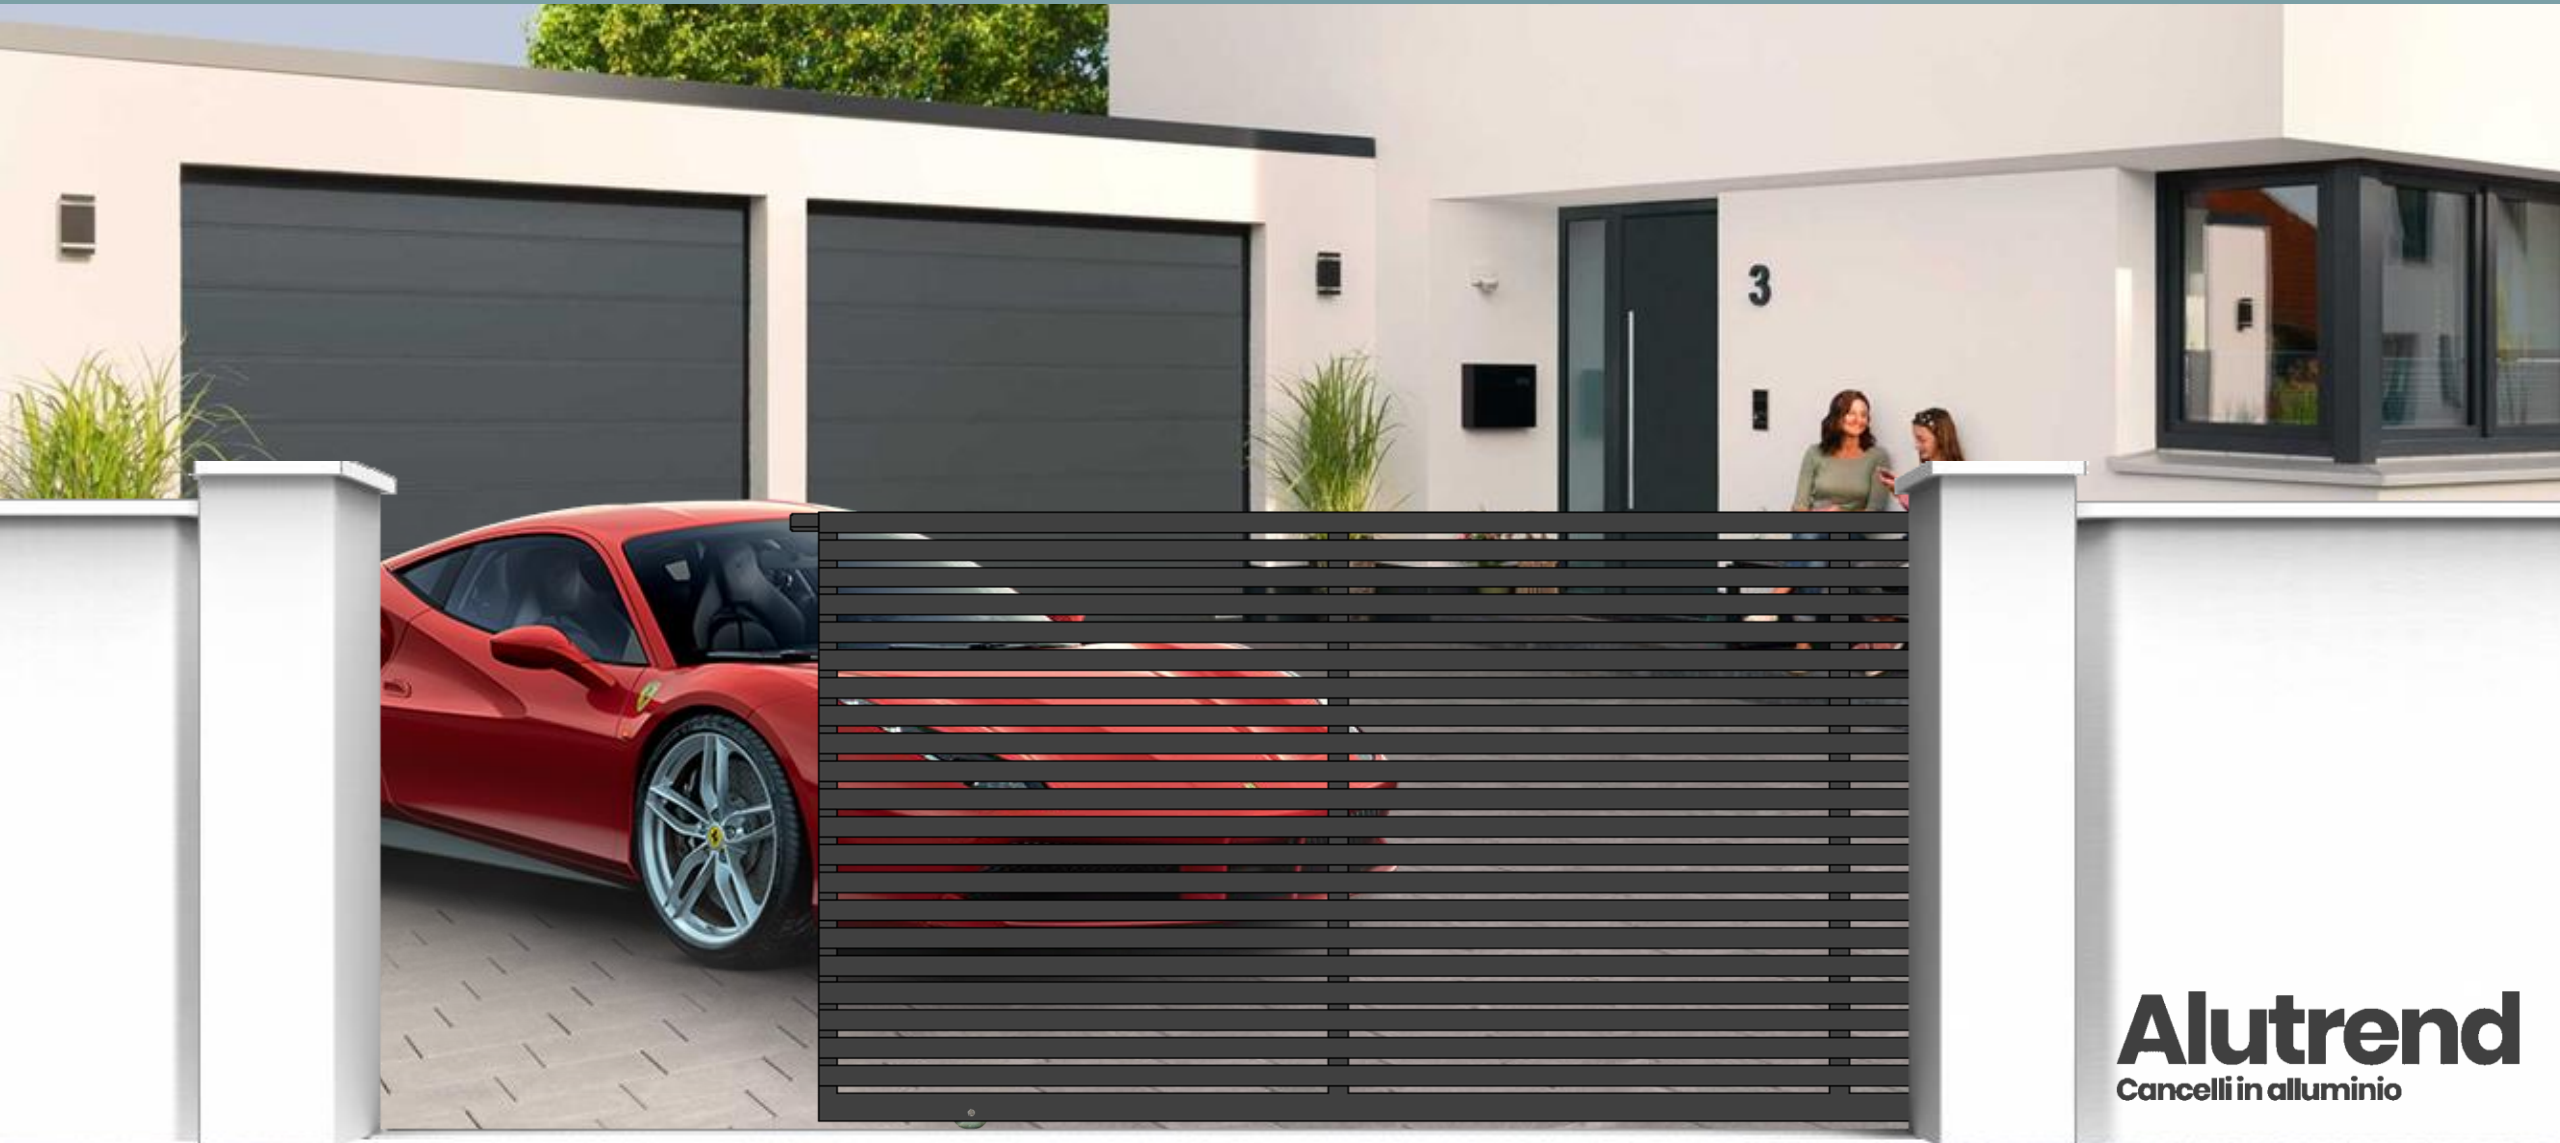

RACHAEL Cancelli in alluminio *SCORREVOLE* > codice : 80600/S

www.alutrendgates.com

Alutrend
Cancelli in alluminio