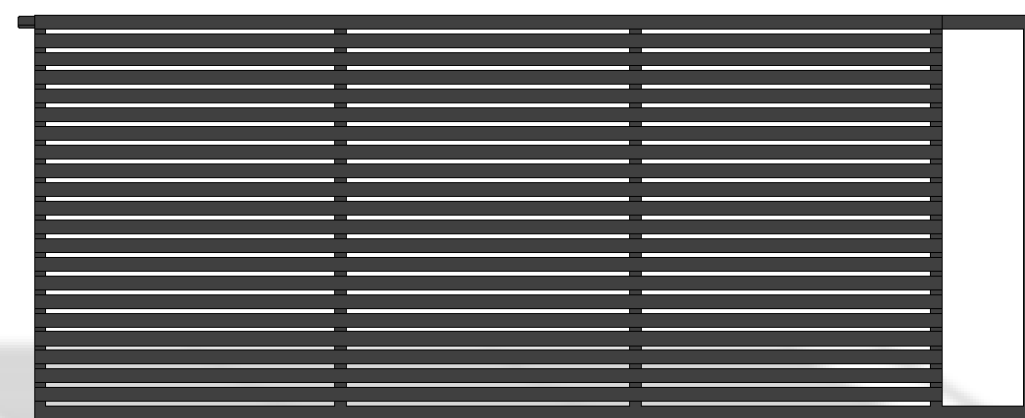

**EXTREME**

**Alutrend**

aluminium gates

**Modello RACHAEL**

**LA FORZA DELL' ALLUMINIO**

Pedonale

Codice : 80600/P

Battente

Codice : 80600/B

Scorrevole

Codice : 80600

Recinzione

Codice : 80600

Parapetto

Codice : 80600

**RACHAEL** Cancelli in alluminio **BATTENTE** > codice : 80600/B

[www.alutrendgates.com](http://www.alutrendgates.com)

**Alutrend**  
Cancelli in alluminio

**RACHAEL** Cancelli in alluminio *SCORREVOLE* > codice : 80600/S

[www.alutrendgates.com](http://www.alutrendgates.com)