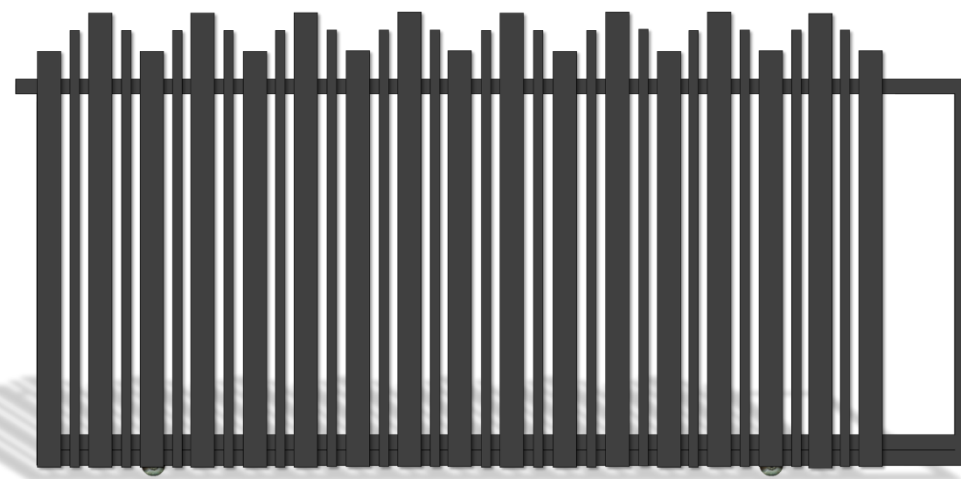

EXTREME

Alutrend

aluminium gates

LABEL

LA FORZA DELLA ALLUMINIO

Pedonale

Codice : 800/P

Battente

Codice : 800/B

Scorrevole

Codice : 800/S

Recinzione alta

Codice : 800/Recinzione Alta

Recinzione

Codice : 800/Recinzione

Parapetto

Codice : 800/Parapetto

LABEL
continues
continues
continues
continues
continues

Fine

Alutrend

aluminium gates

Via del Puglia Loc. Bivio Pomonte
06035 Gualdo Cattaneo
(PG) Italy

E-mail : marketing@alutrend.it