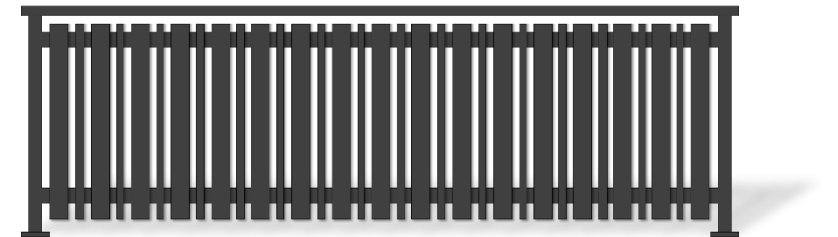

EXTREME

Alutrend

aluminium gates

LABEL

LA FORZA DELLA ALLUMINIO

Pedonale

Codice : 800/P

Battente

Codice : 800/B

Scorrevole

Codice : 800/S

Recinzione alta

Codice : 800/Recinzione Alta

Recinzione

Codice : 800/Recinzione

Parapetto

Codice : 800/Parapetto

LABEL
continues
continues
continues
continues
continues

Fine

Alutrend

aluminium gates

Via del Puglia Loc. Bivio Pomonte
06035 Gualdo Cattaneo
(PG) Italy

E-mail : marketing@alutrend.it