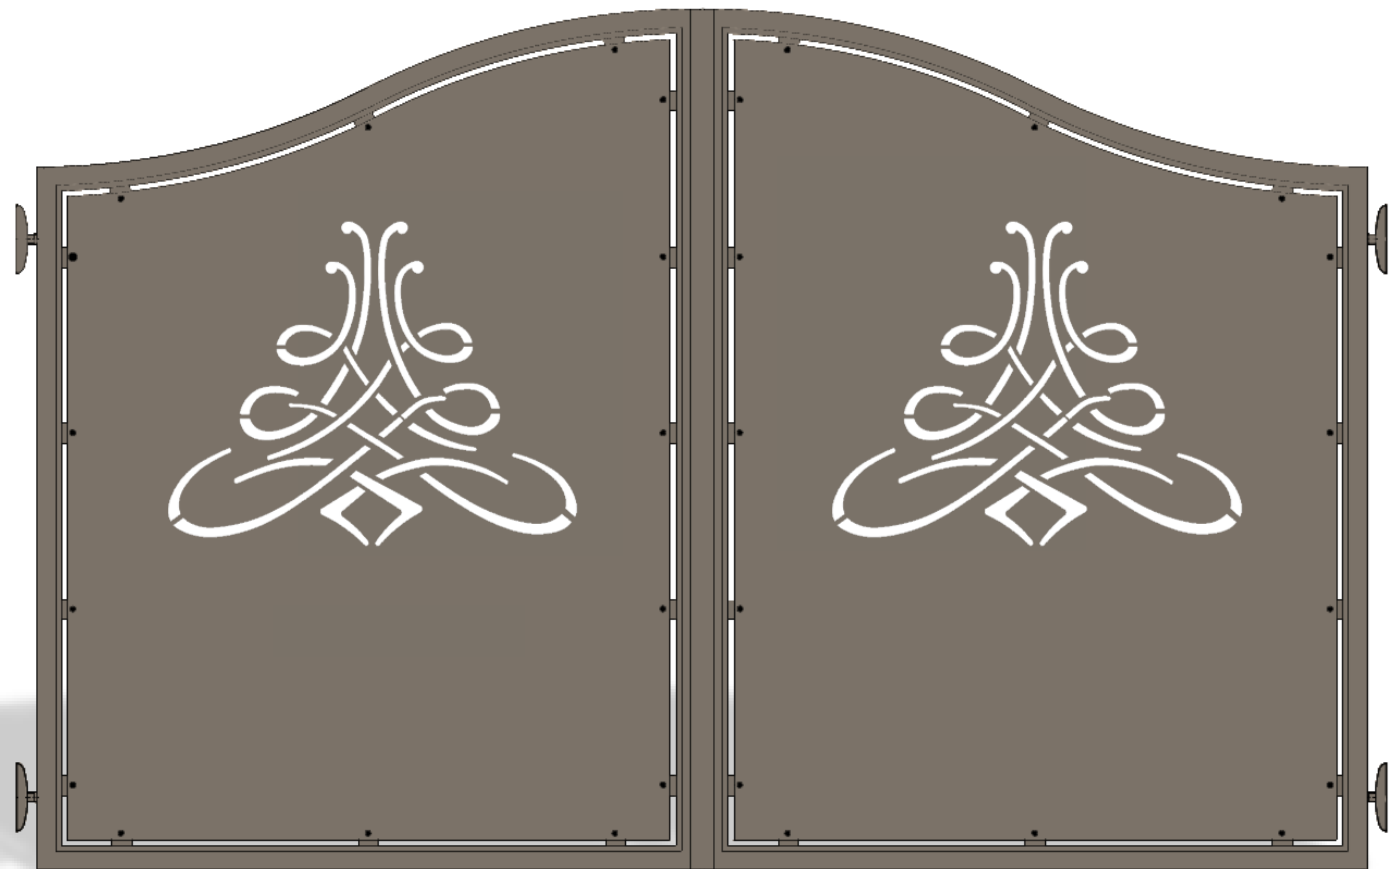

Collezione TRADITIONAL

ELEONORE

Cancello in alluminio
codice disegno : 1020

Collezione TRADITIONAL

ELISABETTE

*Cancello in alluminio
codice disegno : 1021*

Collezione TRADITIONAL

ELODIE

Cancello in alluminio
codice disegno : 1022

Collezione TRADITIONAL

ELORA

Cancello in alluminio
codice disegno : 1023

Collezione TRADITIONAL

EMERENTIEN

Cancello in alluminio
codice disegno : 1025

Collezione TRADITIONAL

EMELIE

*Cancello in alluminio
codice disegno : 1028*

Collezione TRADITIONAL

Fine

Alutrend
aluminium gates