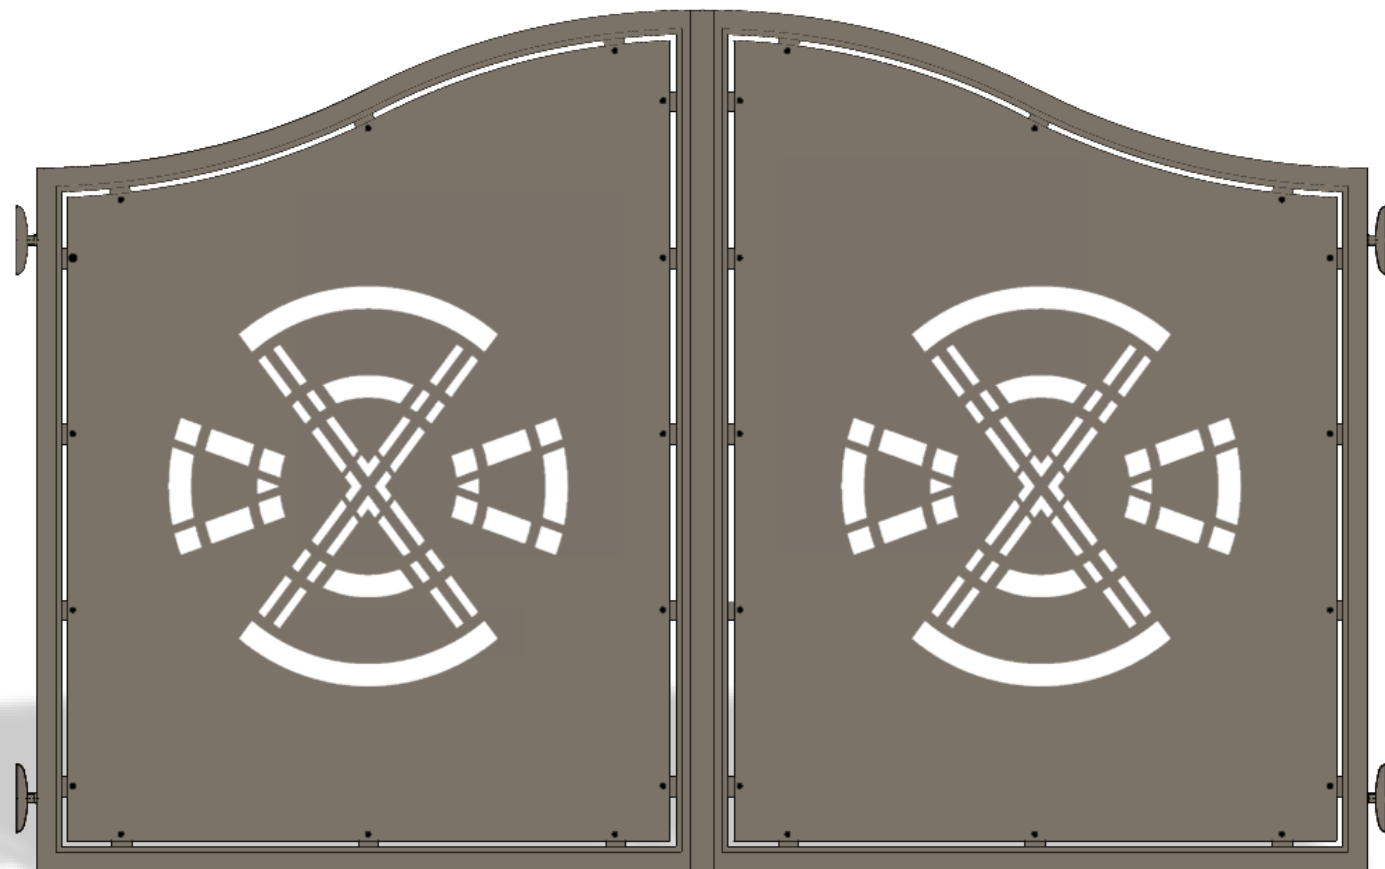

DORIASOL

Cancello in alluminio
codice disegno : 1017

Collezione TRADITIONAL