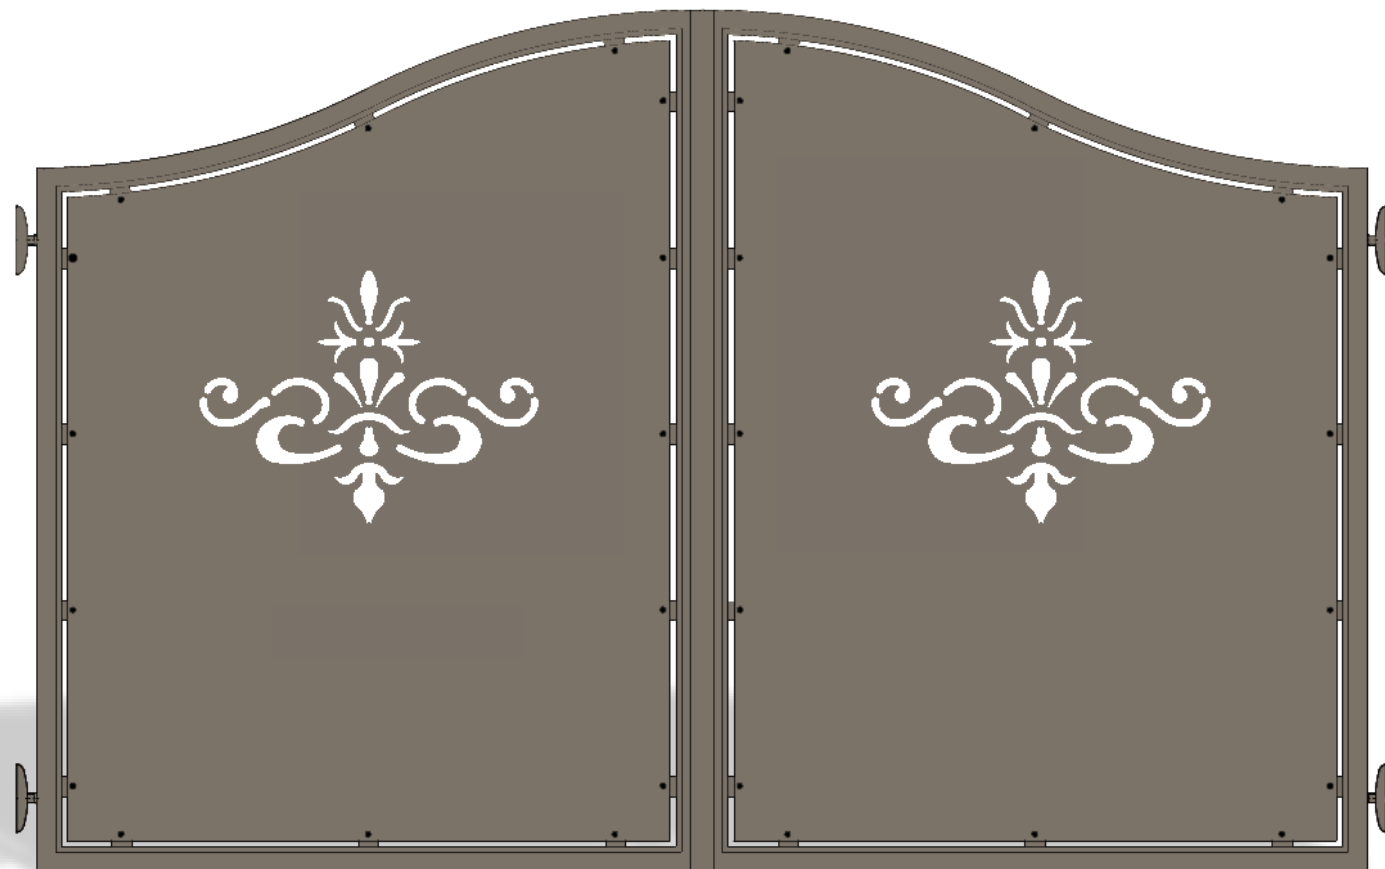

DANIELE

*Cancello in alluminio
codice disegno : 1001*

Collezione TRADITIONAL