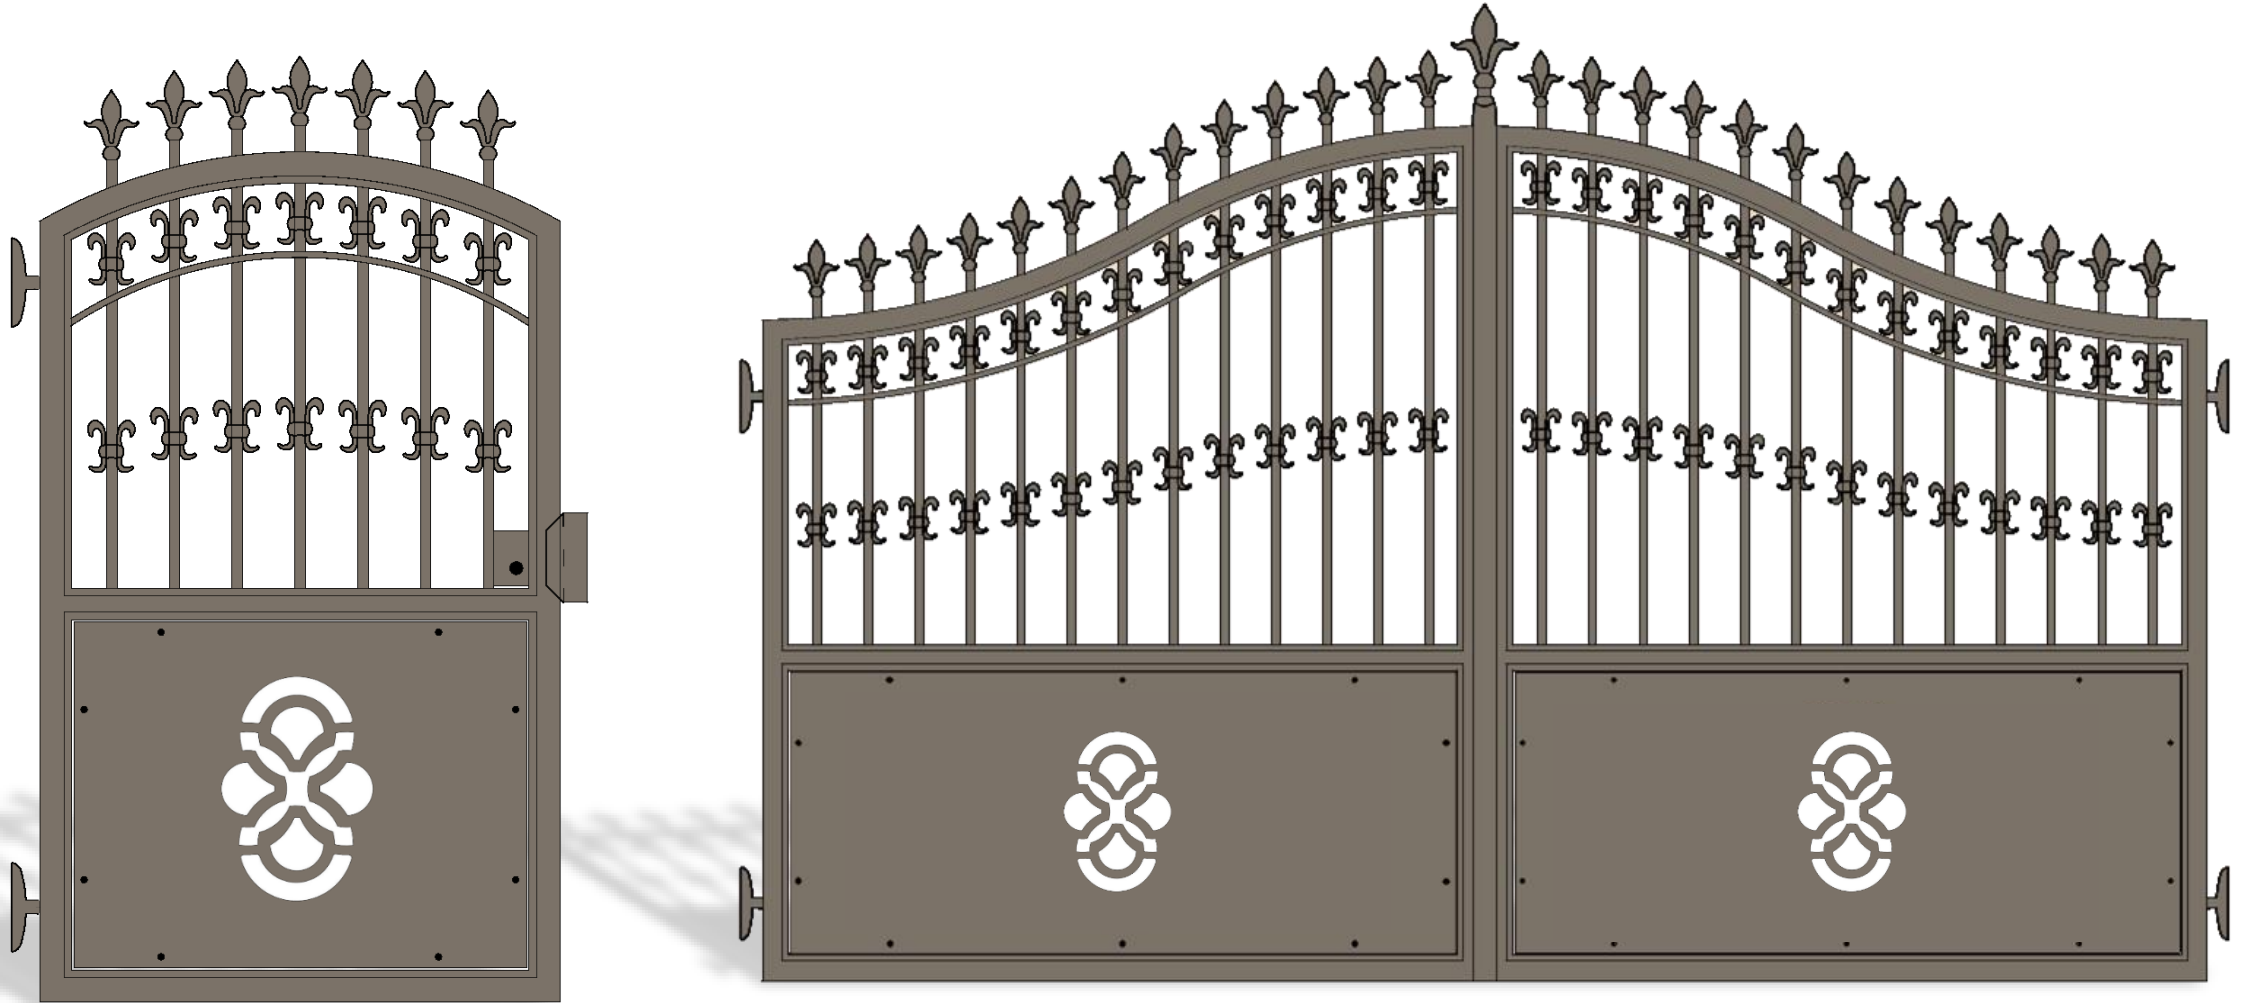

ALINE

Cancello in alluminio
codice disegno : 1006

Collezione TRADITIONAL