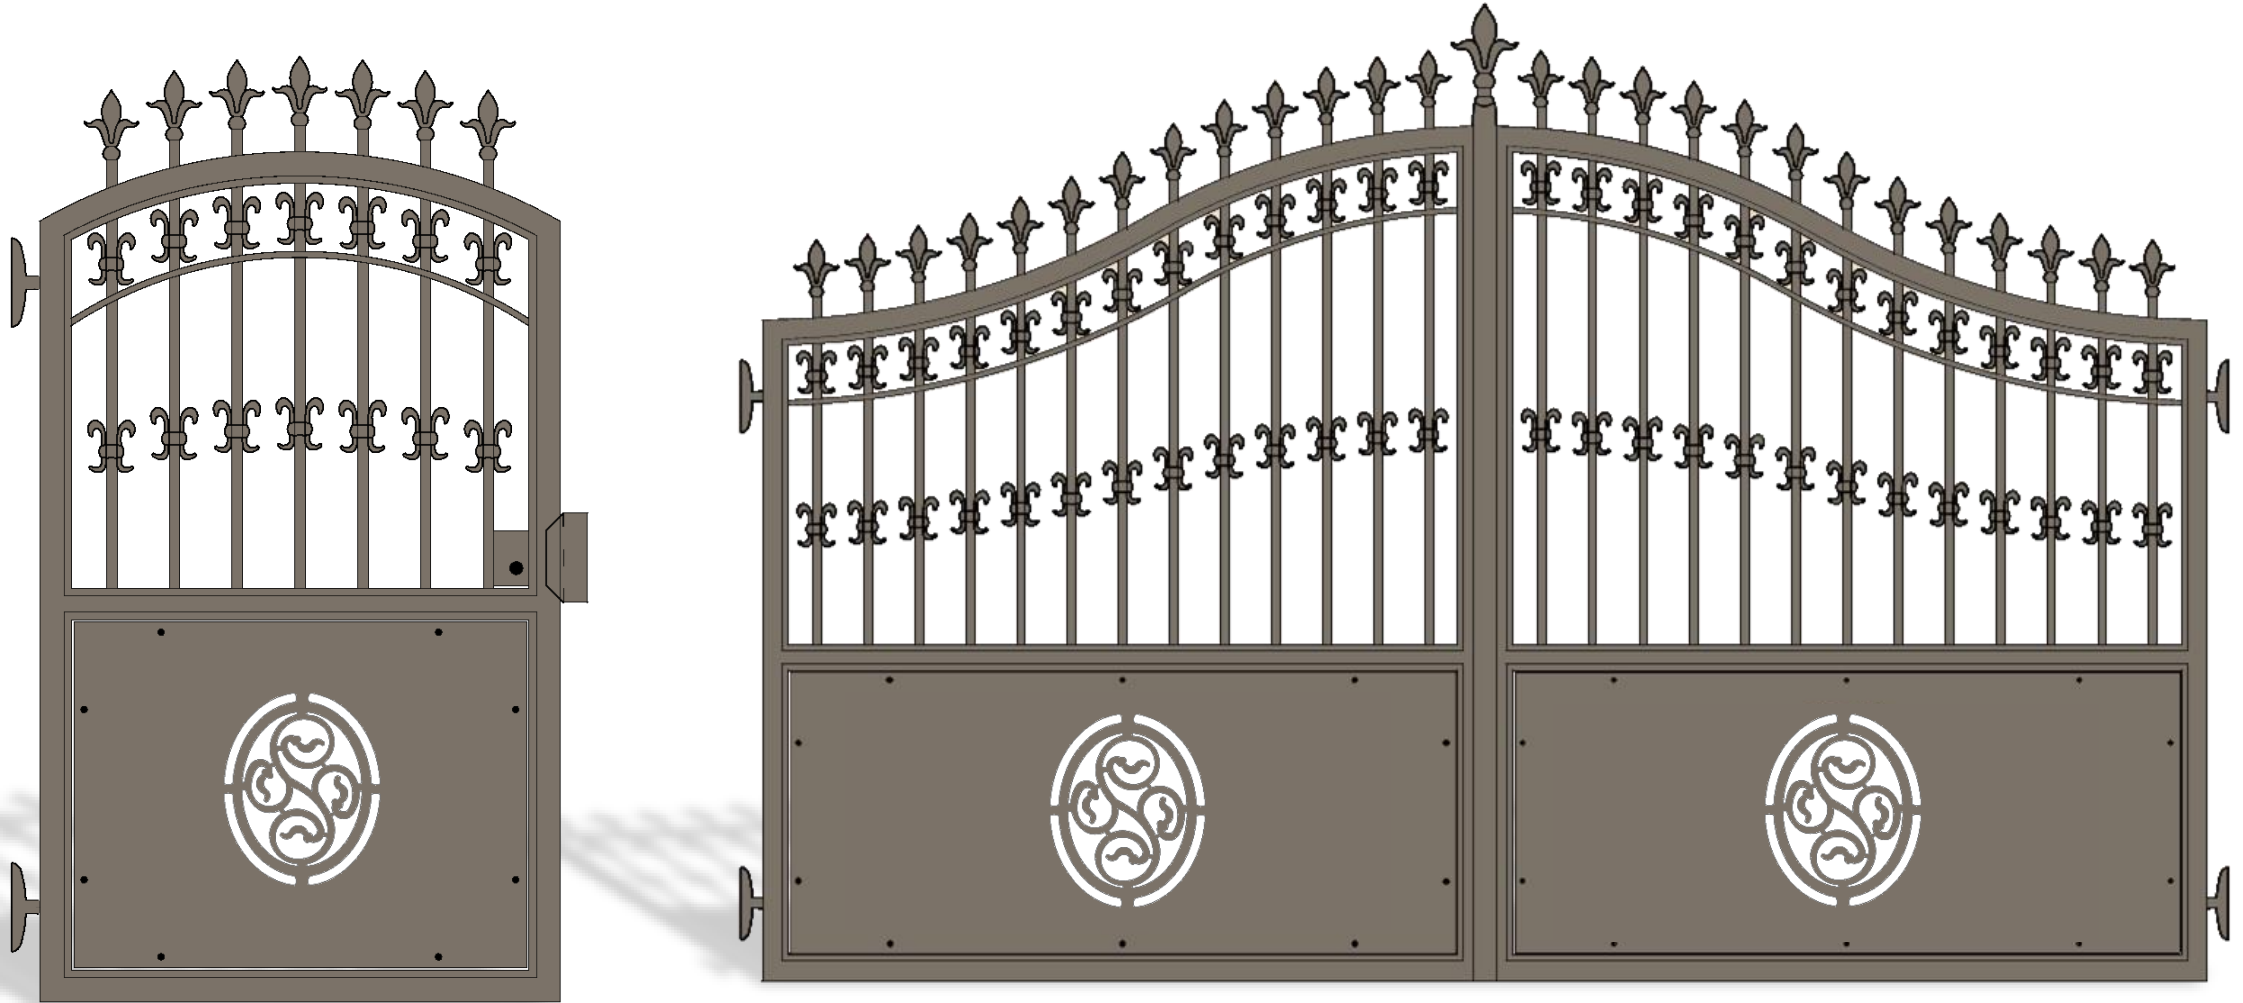

AIMEE

Cancello in alluminio
codice disegno : 1003

Collezione TRADITIONAL