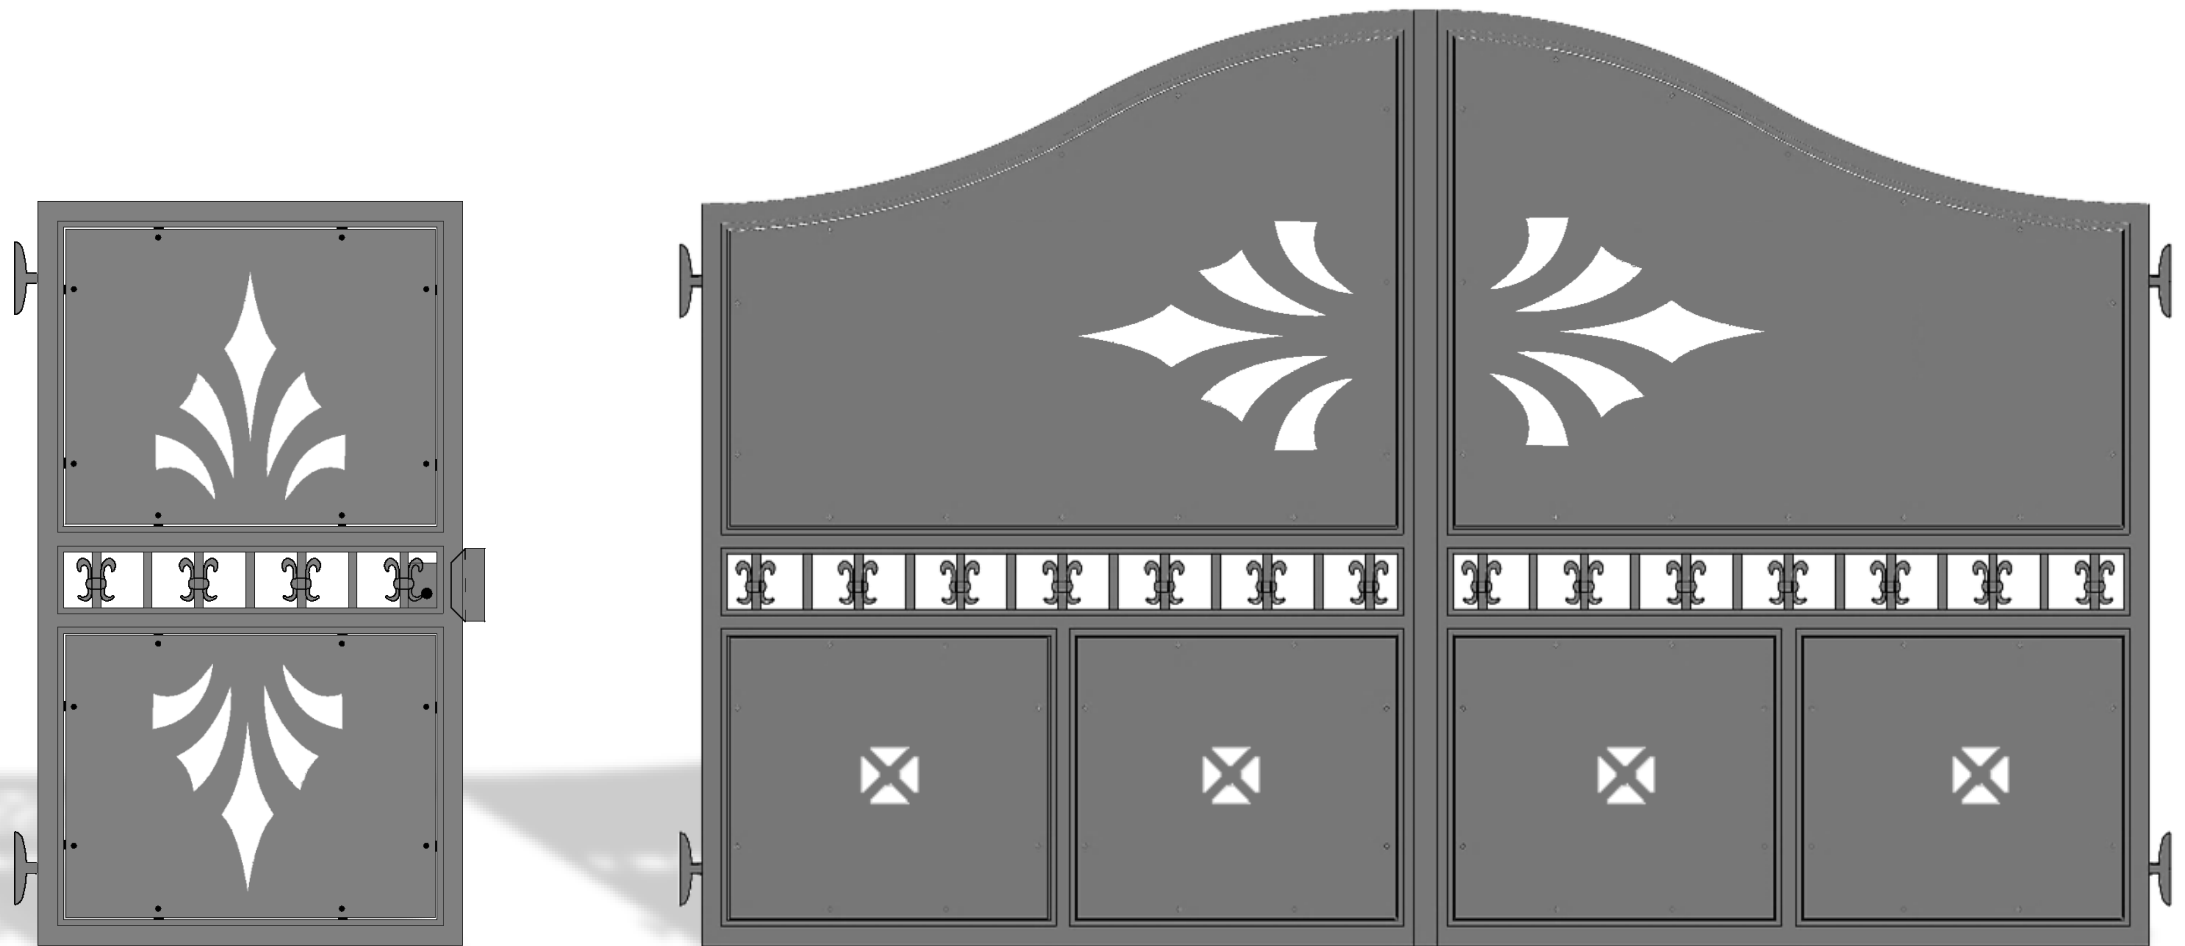

BASTIEN

Cancello in alluminio
codice disegno : 1007

Collezione TRADITIONAL