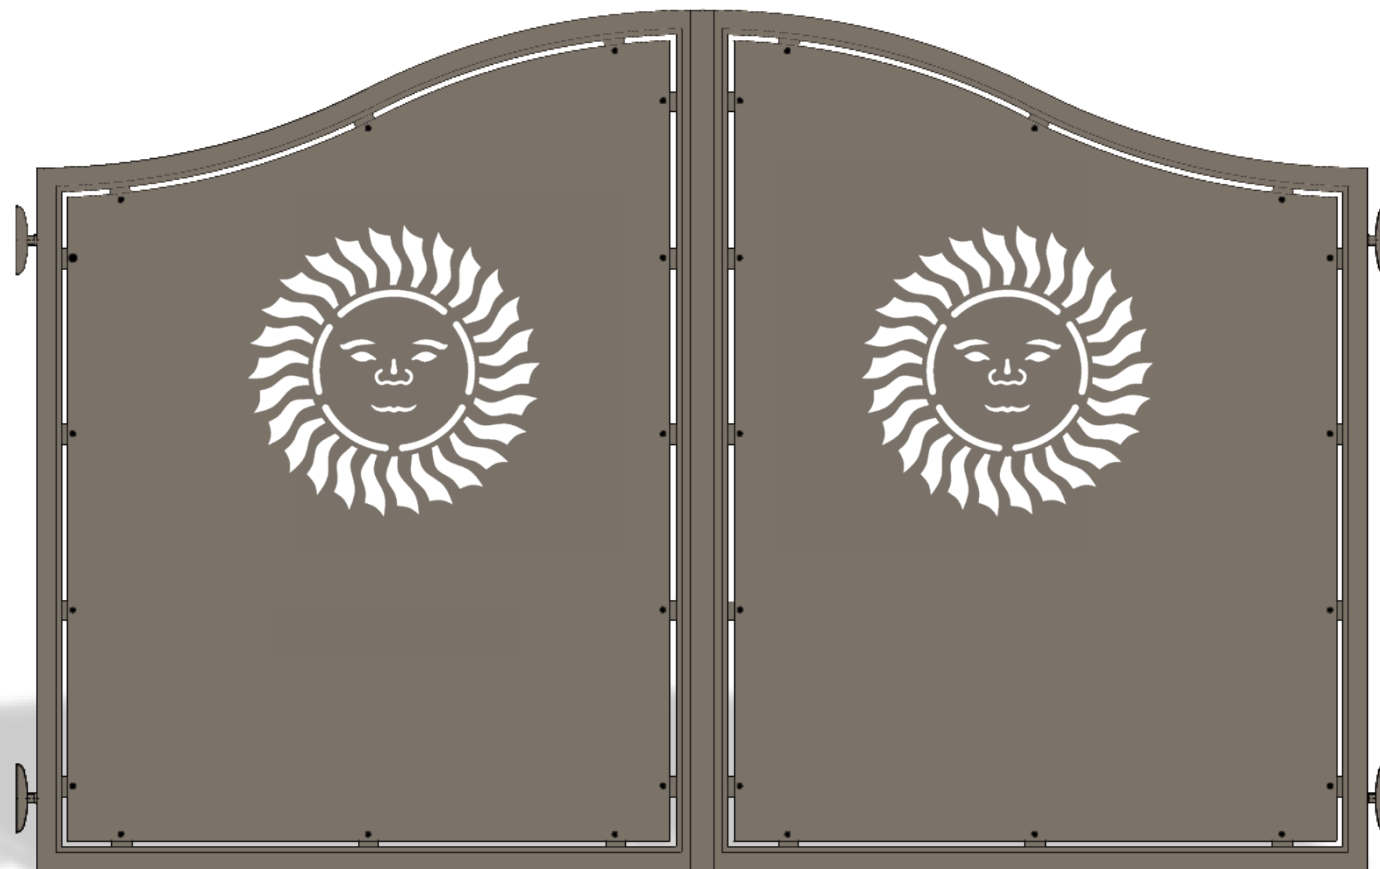

Cancello in alluminio
codice disegno : 1014

Collezione TRADITIONAL

DIANE

Cancello in alluminio
codice disegno : 1015

Collezione TRADITIONAL

DORIANE

Cancello in alluminio
codice disegno : 1016

Collezione TRADITIONAL