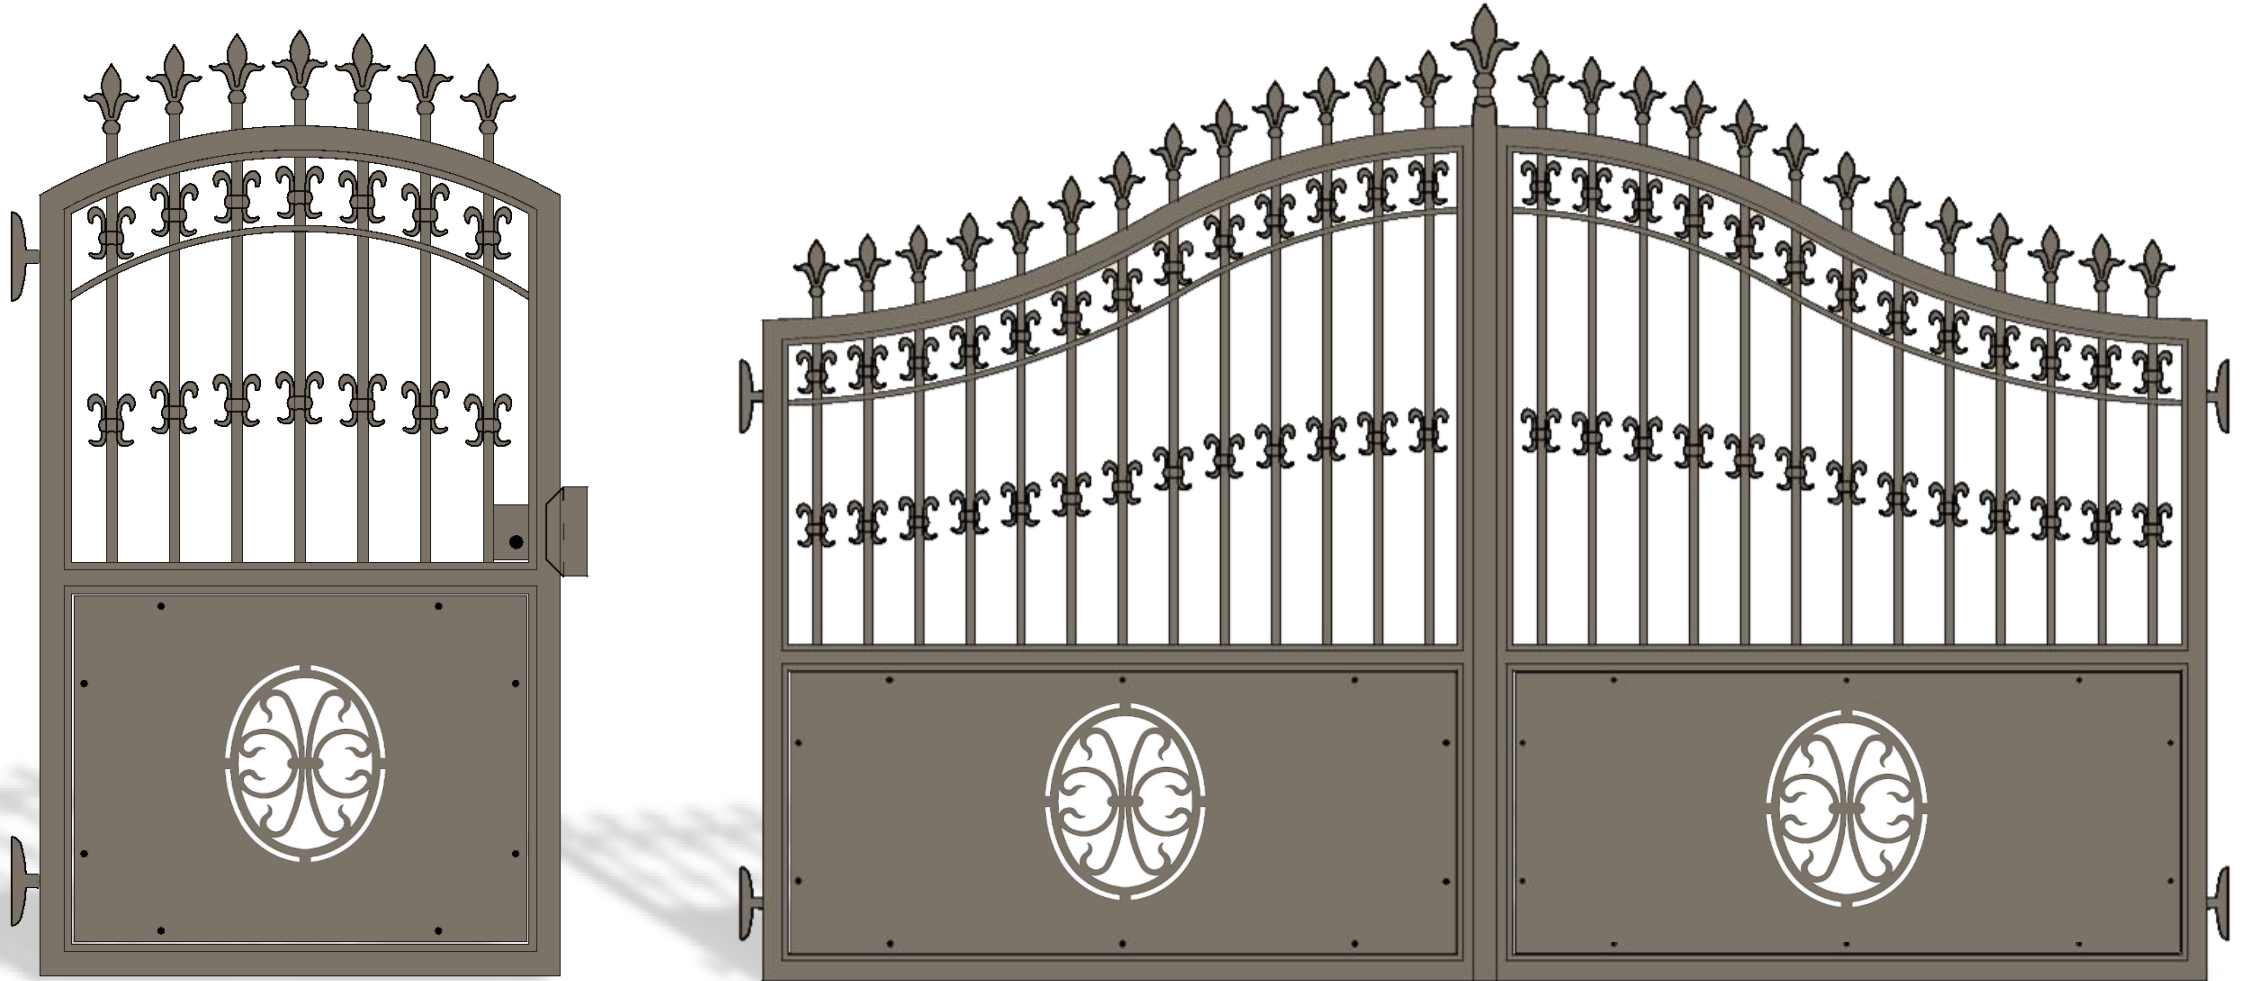

ALEXANE

Cancello in alluminio
codice disegno : 1004

Collezione TRADITIONAL