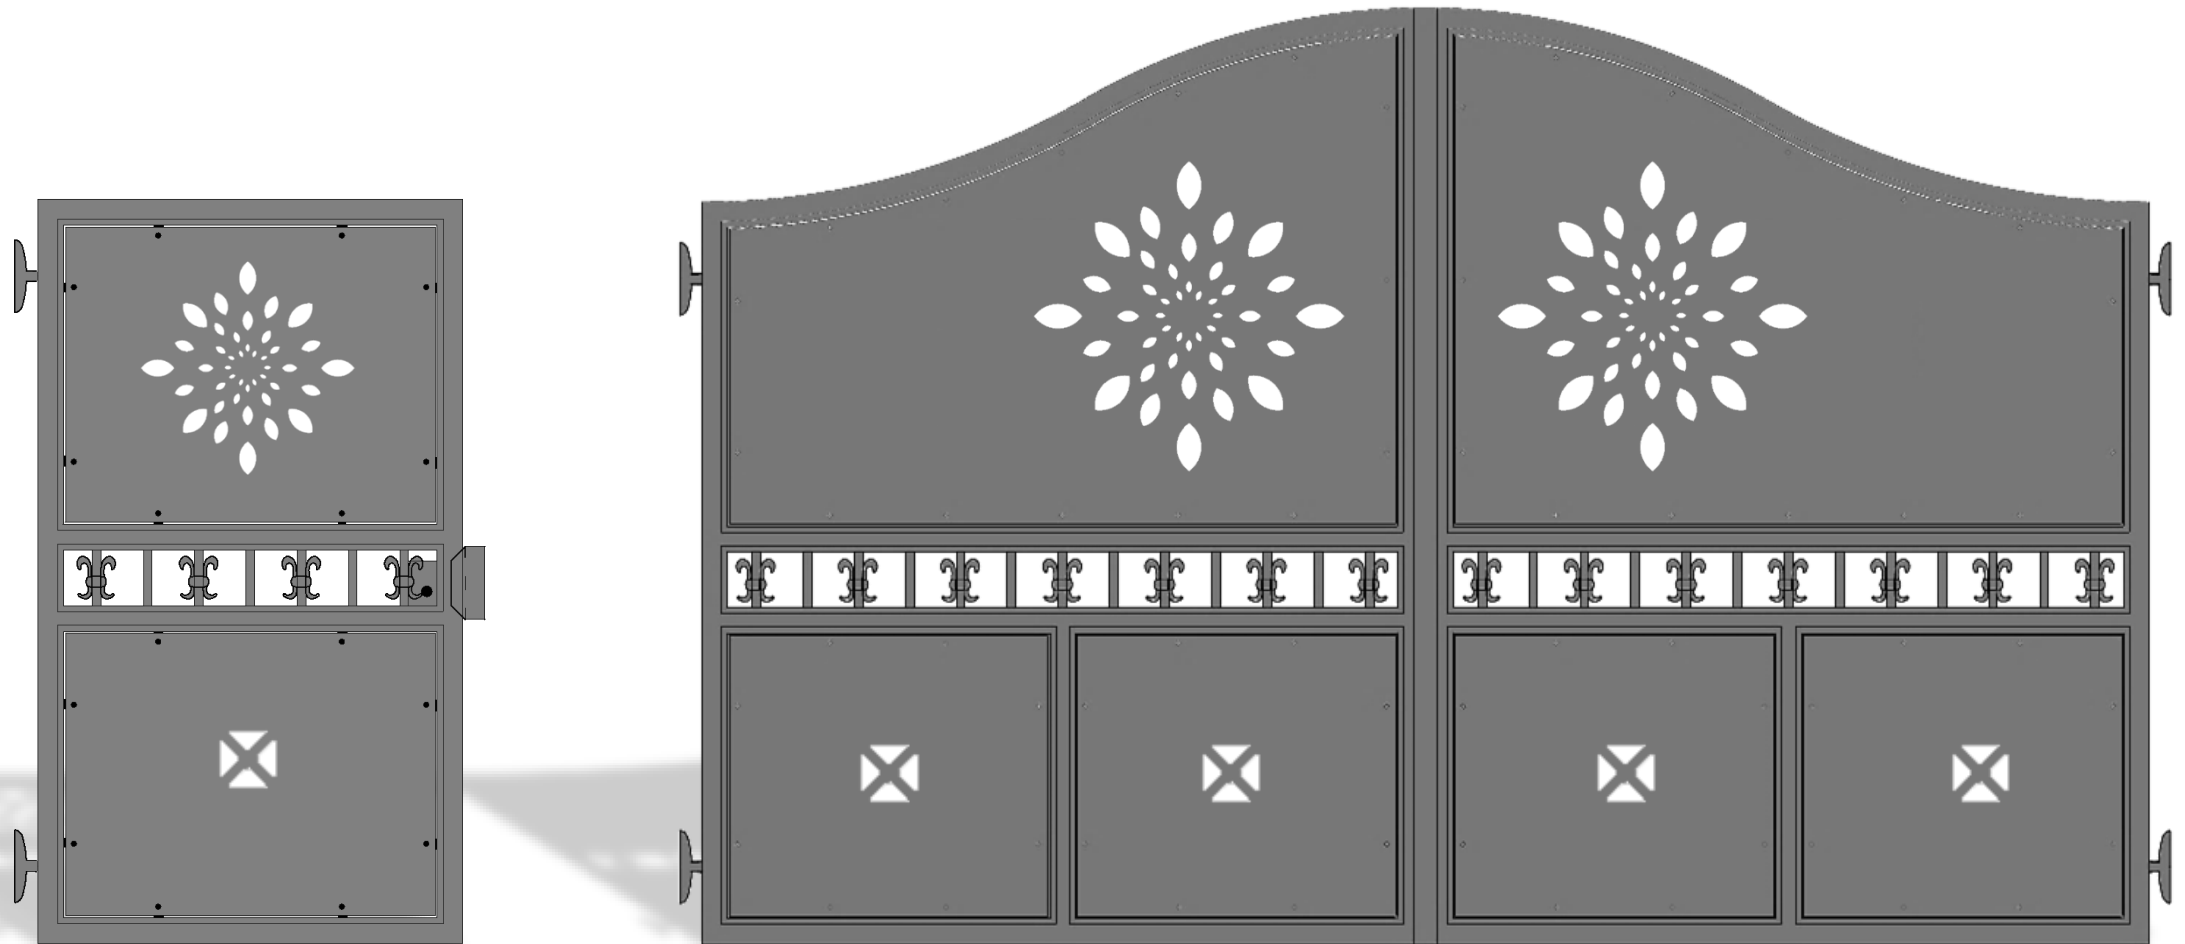

CARLE

Cancello in alluminio
codice disegno : 1032

Collezione TRADITIONAL