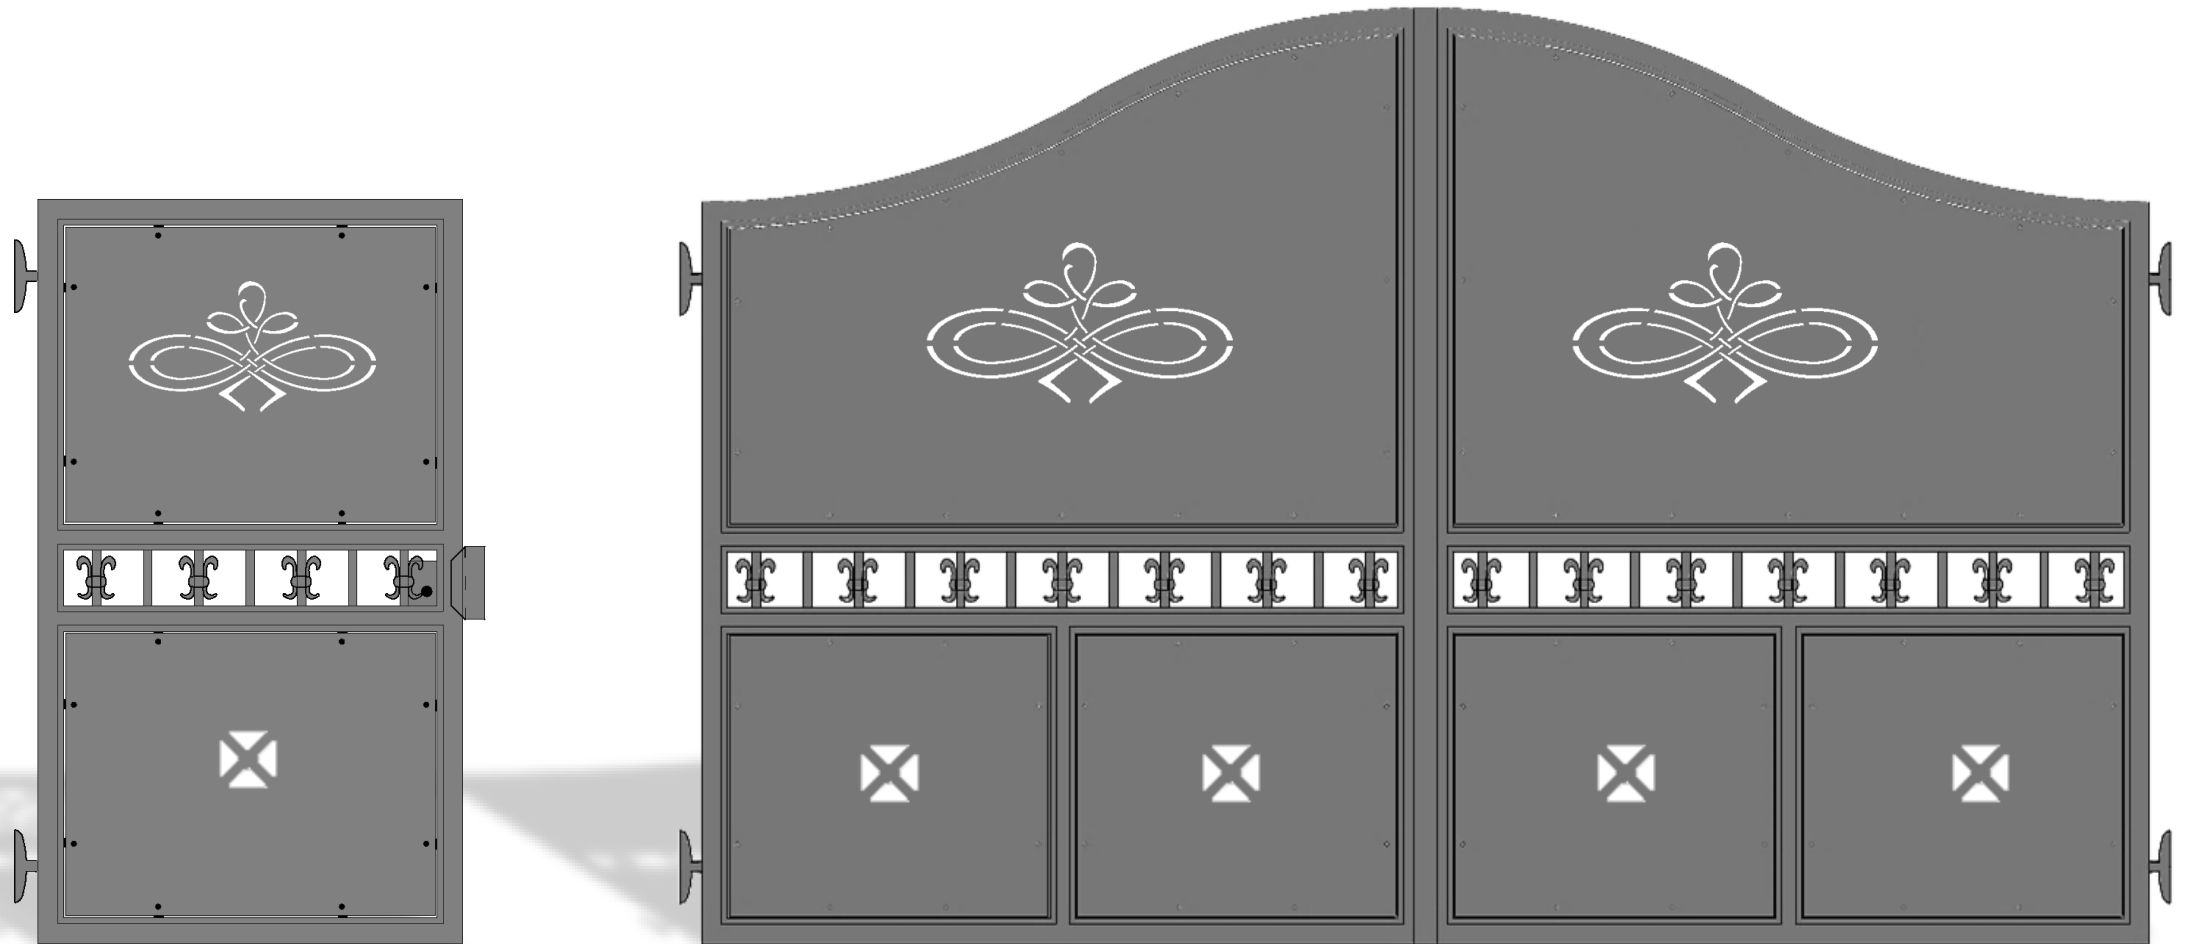

BERENICE

Cancello in alluminio
codice disegno : 1022

Collezione TRADITIONAL