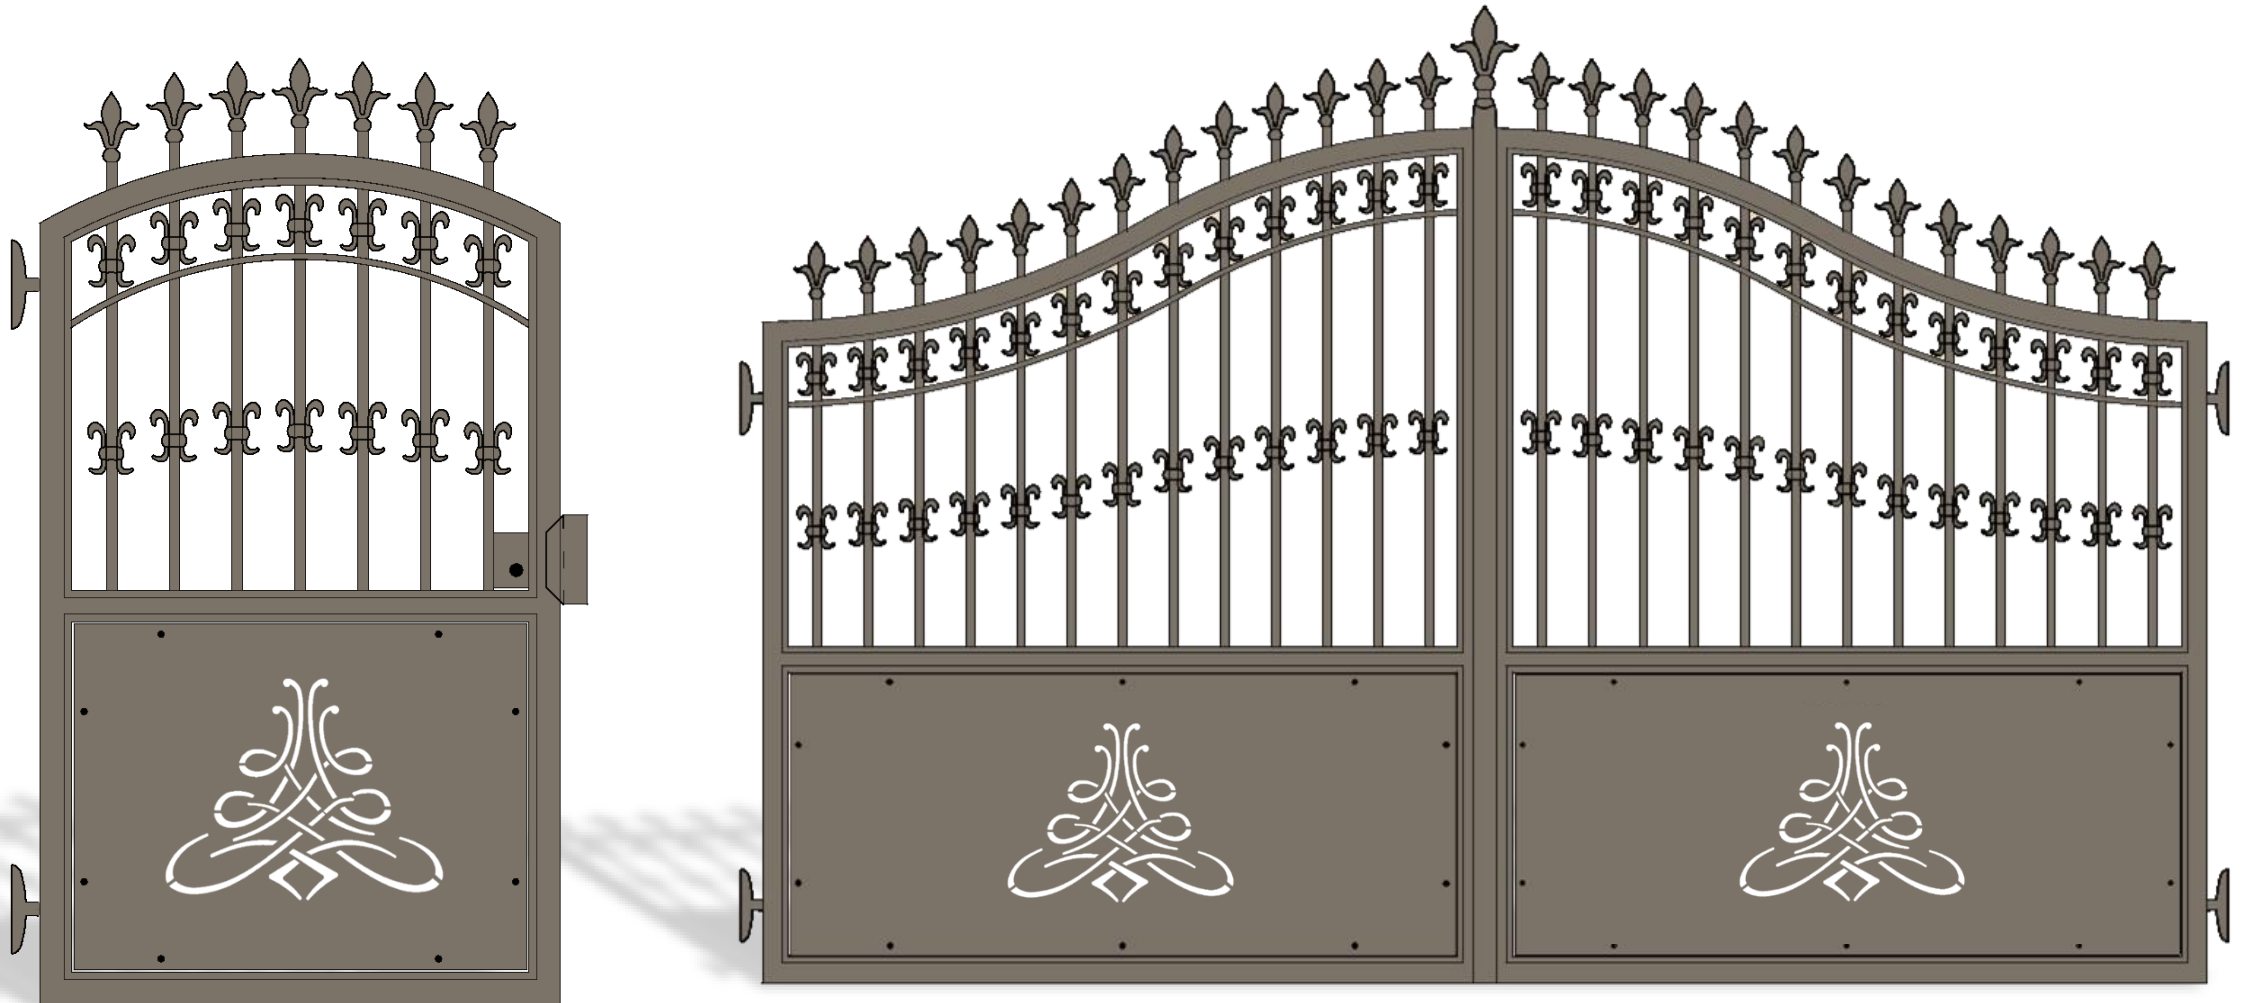

Collezione TRADITIONAL

ANAELLE

Cancello in alluminio
codice disegno : 1022

Collezione TRADITIONAL

ANDREA

Cancello in alluminio
codice disegno : 1023

Collezione TRADITIONAL

ANGELE