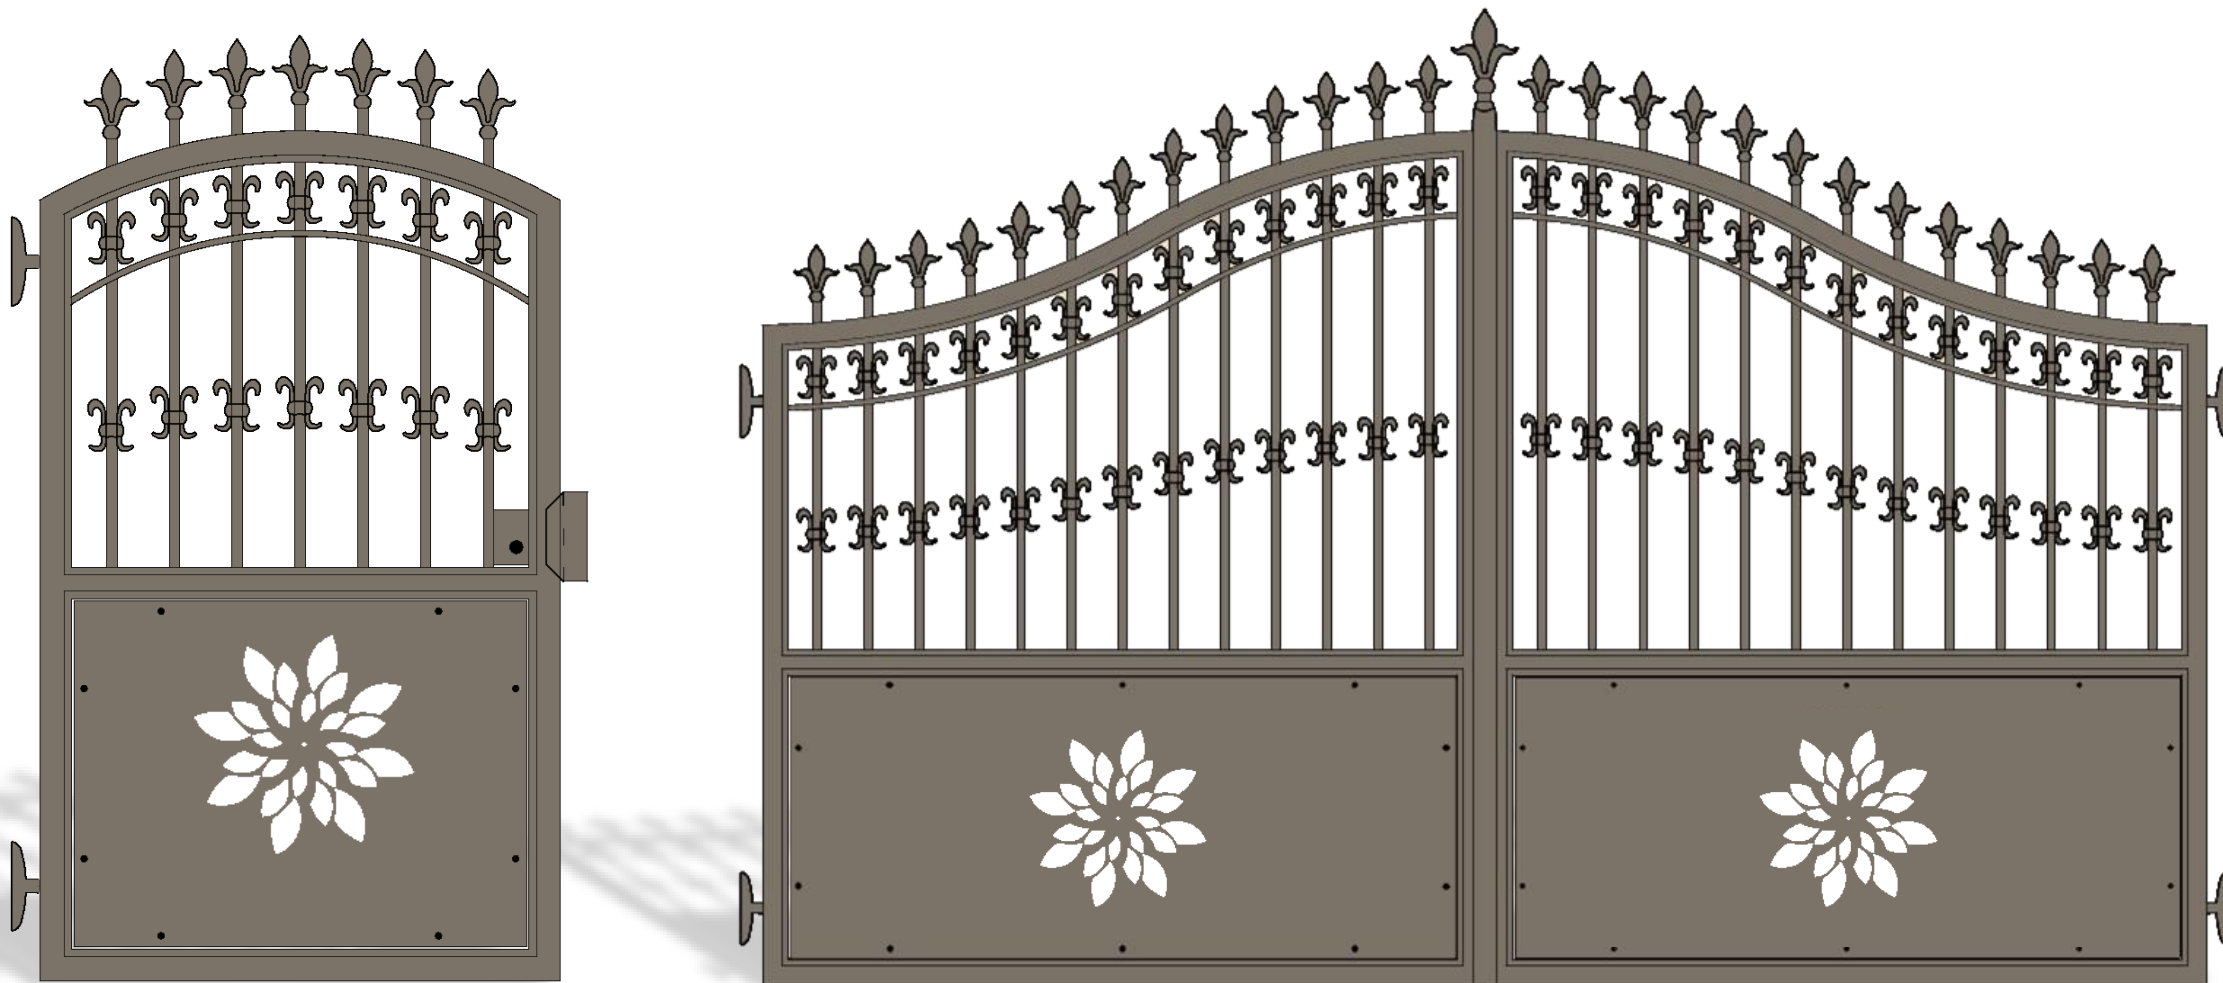

Collezione TRADITIONAL

ALEXANE

Cancello in alluminio
codice disegno : 1004

Collezione TRADITIONAL

ALEXIE

Cancello in alluminio
codice disegno : 1005

Collezione TRADITIONAL

ALINE