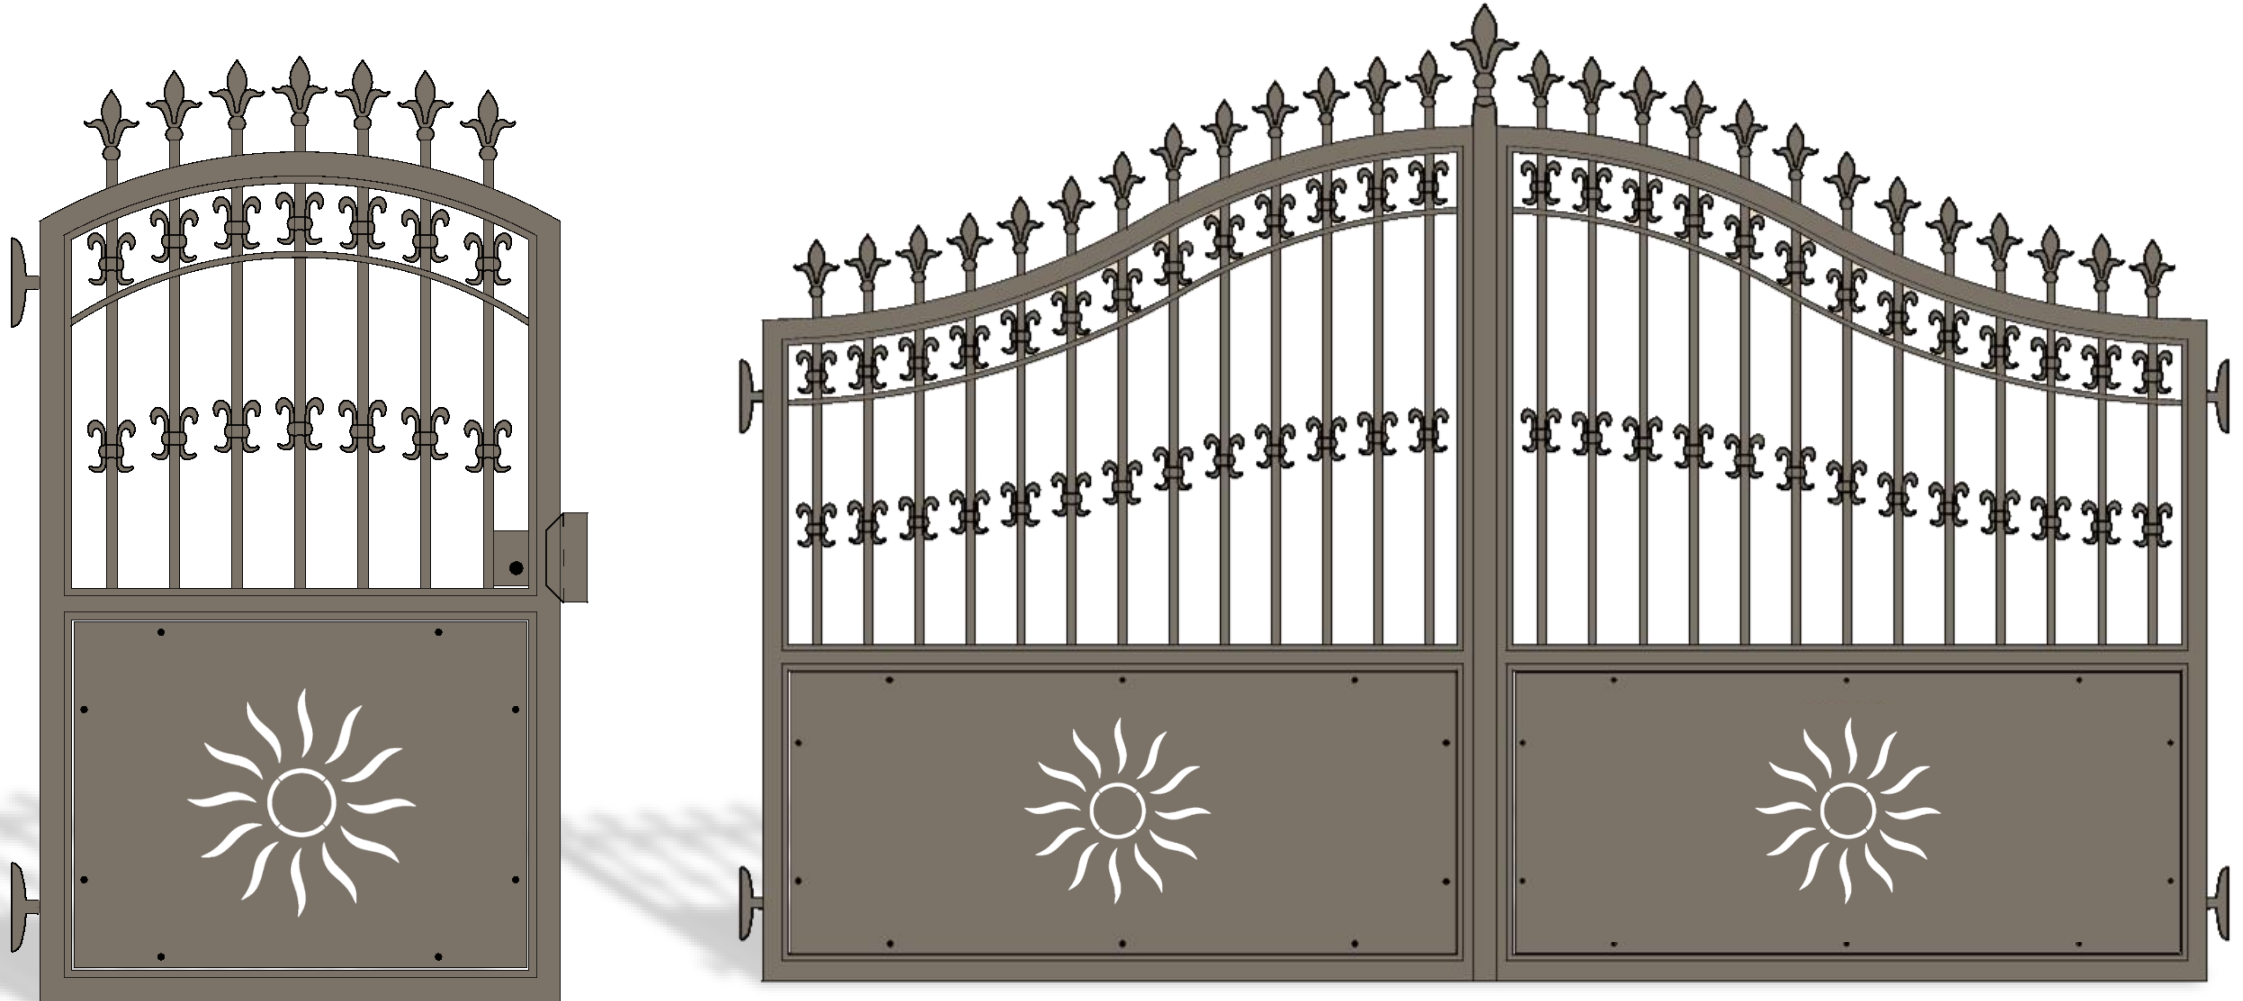

Cancello in alluminio
codice disegno : 1015

Collezione TRADITIONAL

ALEXIANE

Cancello in alluminio
codice disegno : 1016

Collezione TRADITIONAL

ALIENOR

Cancello in alluminio
codice disegno : 1018

Collezione TRADITIONAL