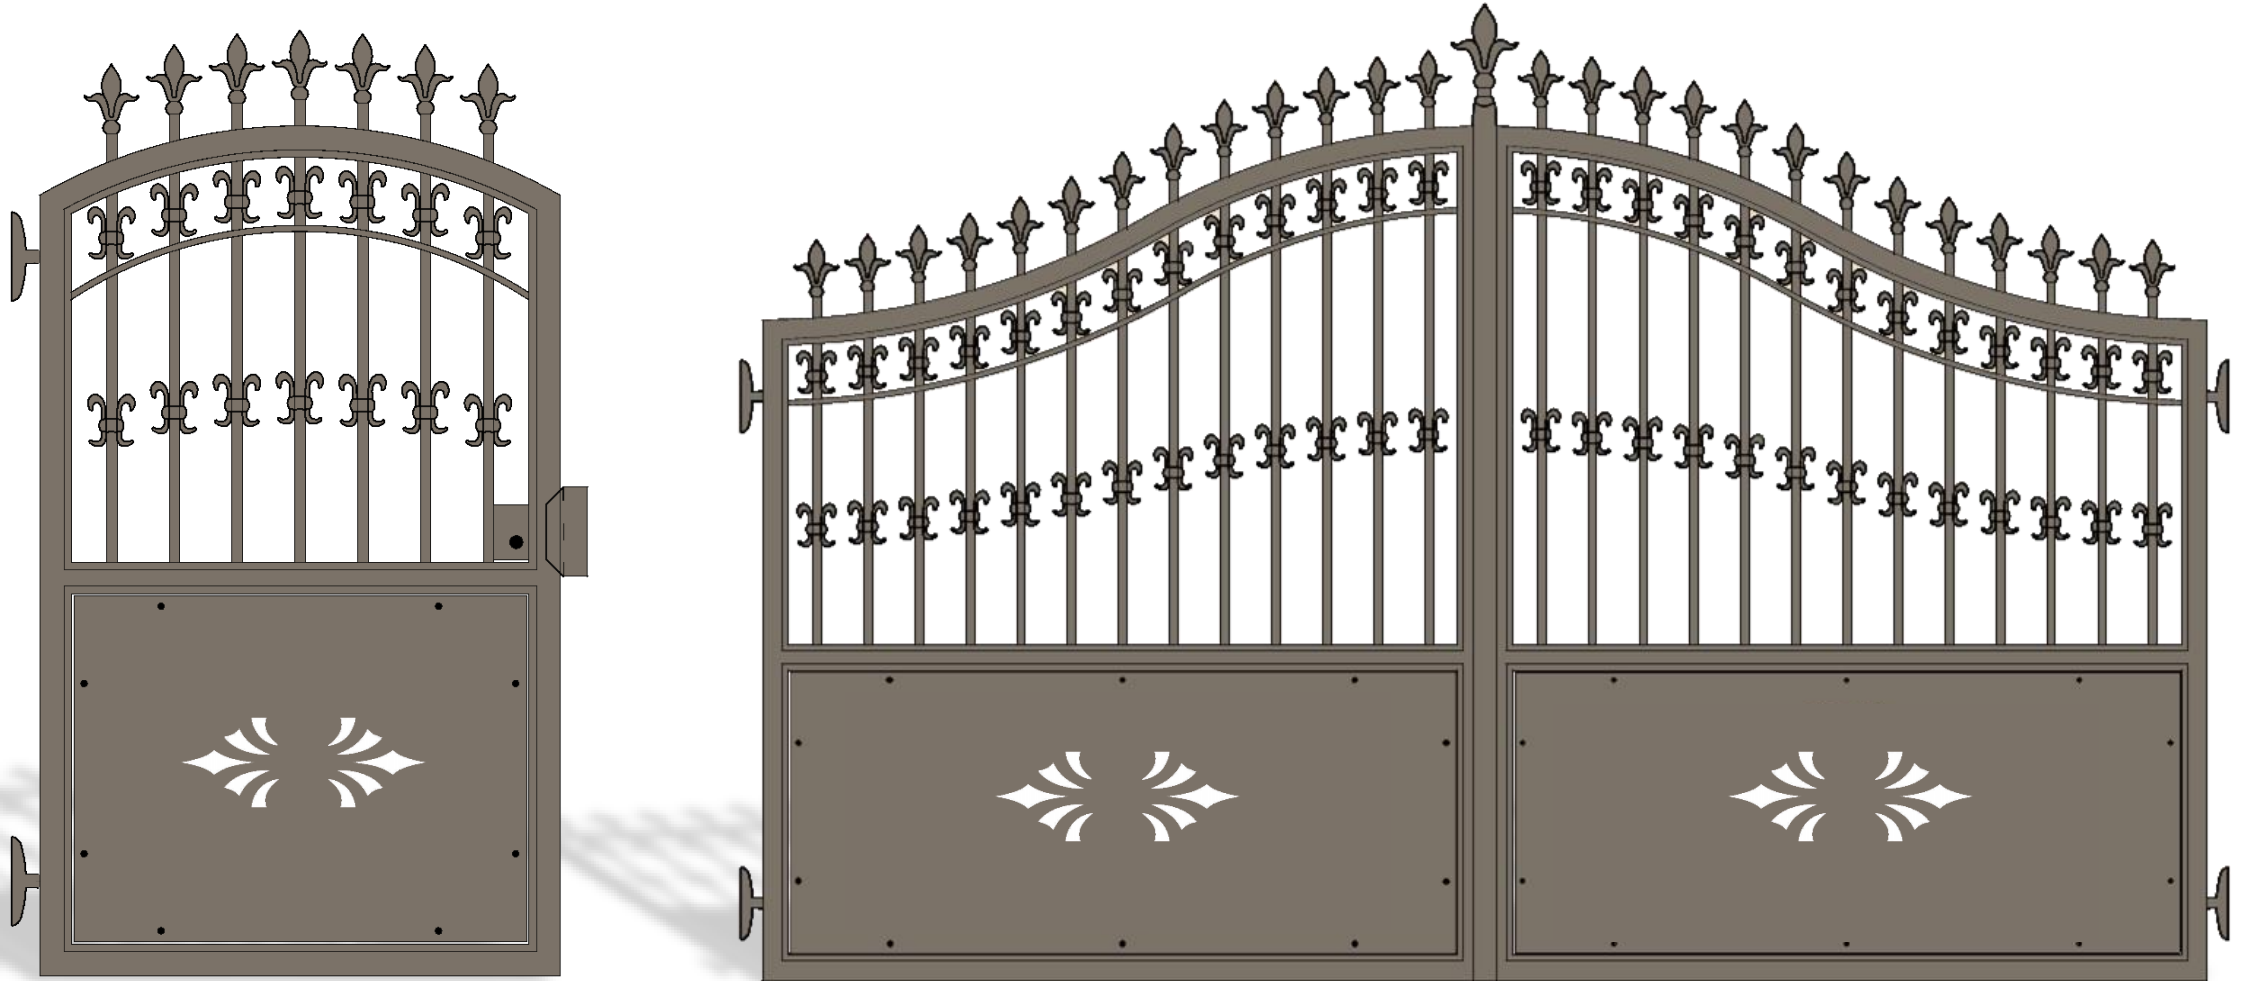

Cancello in alluminio
codice disegno : 1006

Collezione TRADITIONAL

AMBRE

Cancello in alluminio
codice disegno : 1007

Collezione TRADITIONAL

AMANDINE

Cancello in alluminio
codice disegno : 1008

Collezione TRADITIONAL