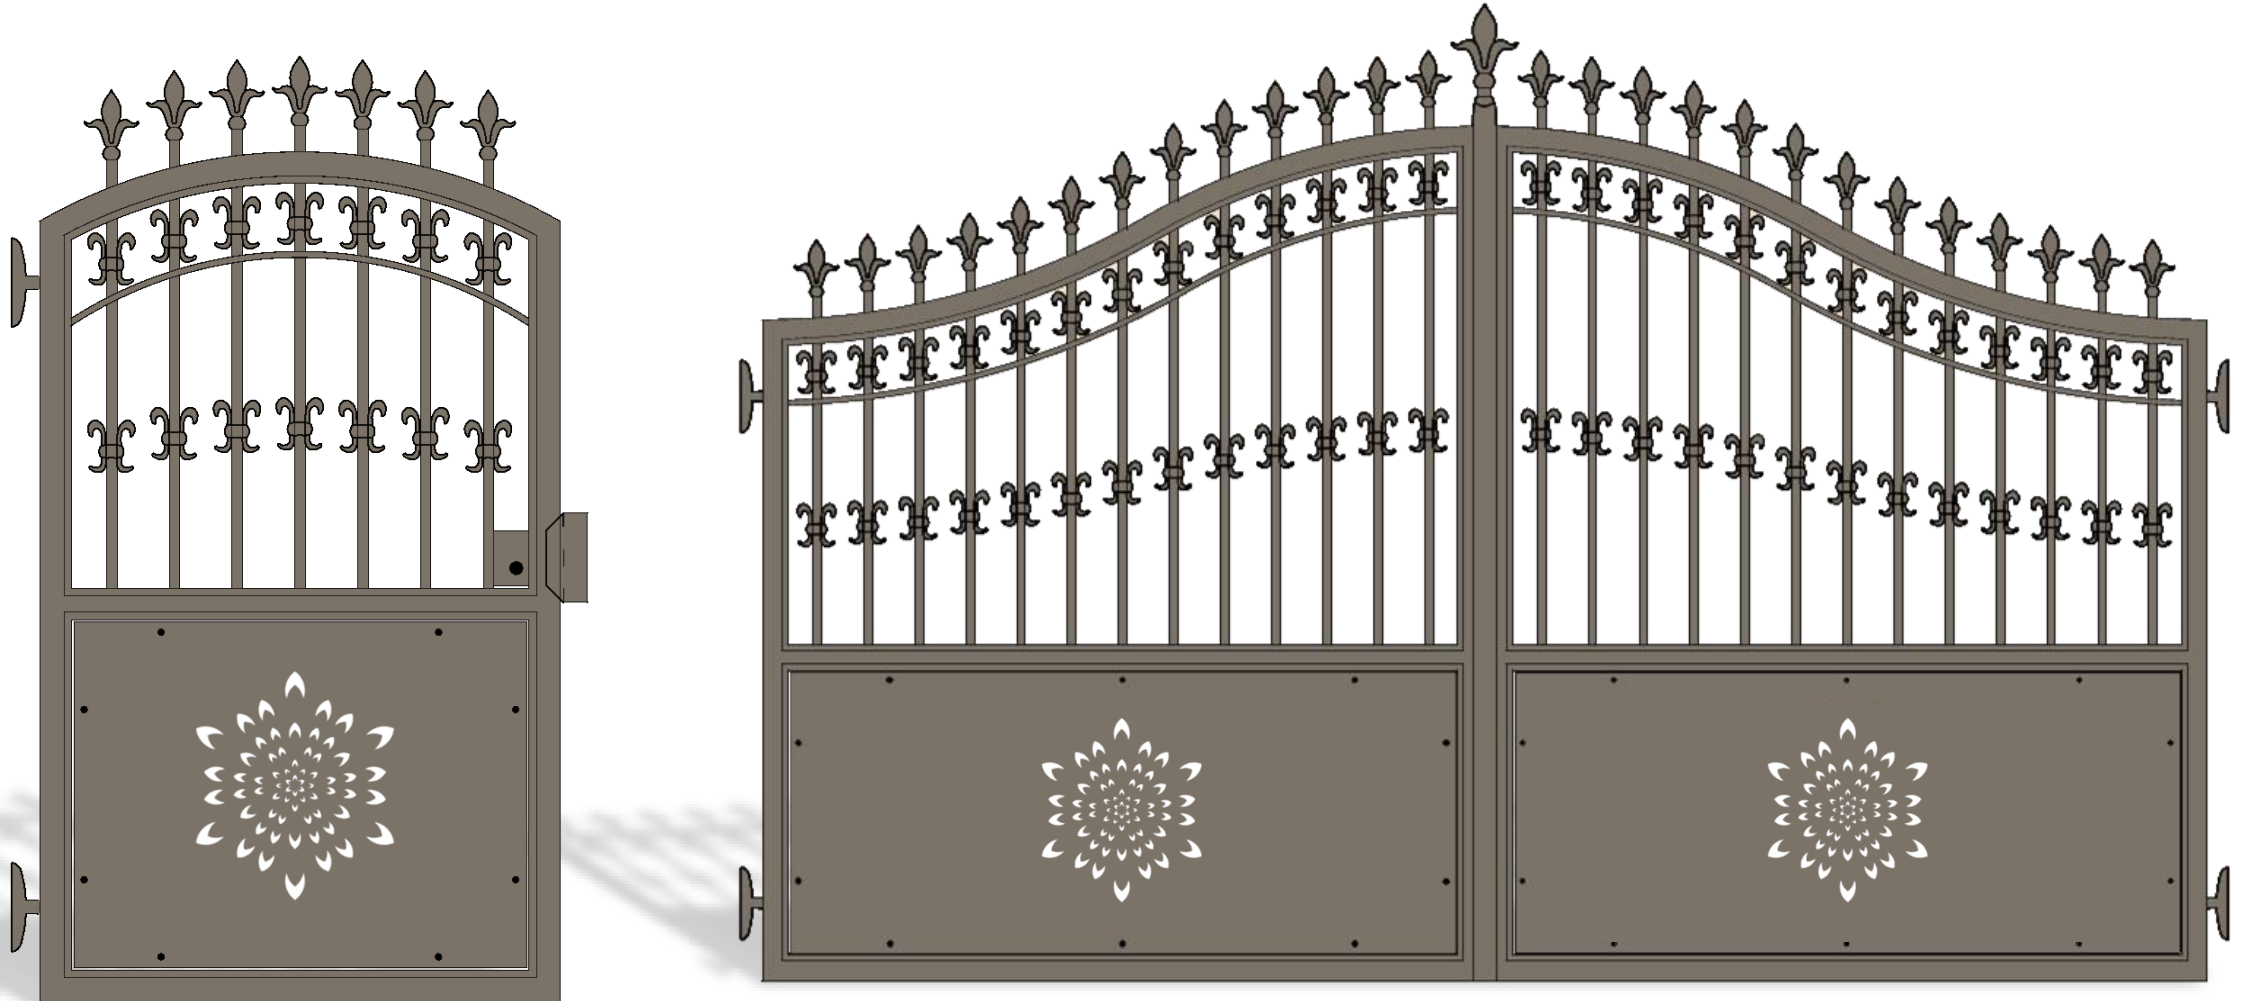

ASTREE

Cancello in alluminio
codice disegno : 1036

Collezione TRADITIONAL