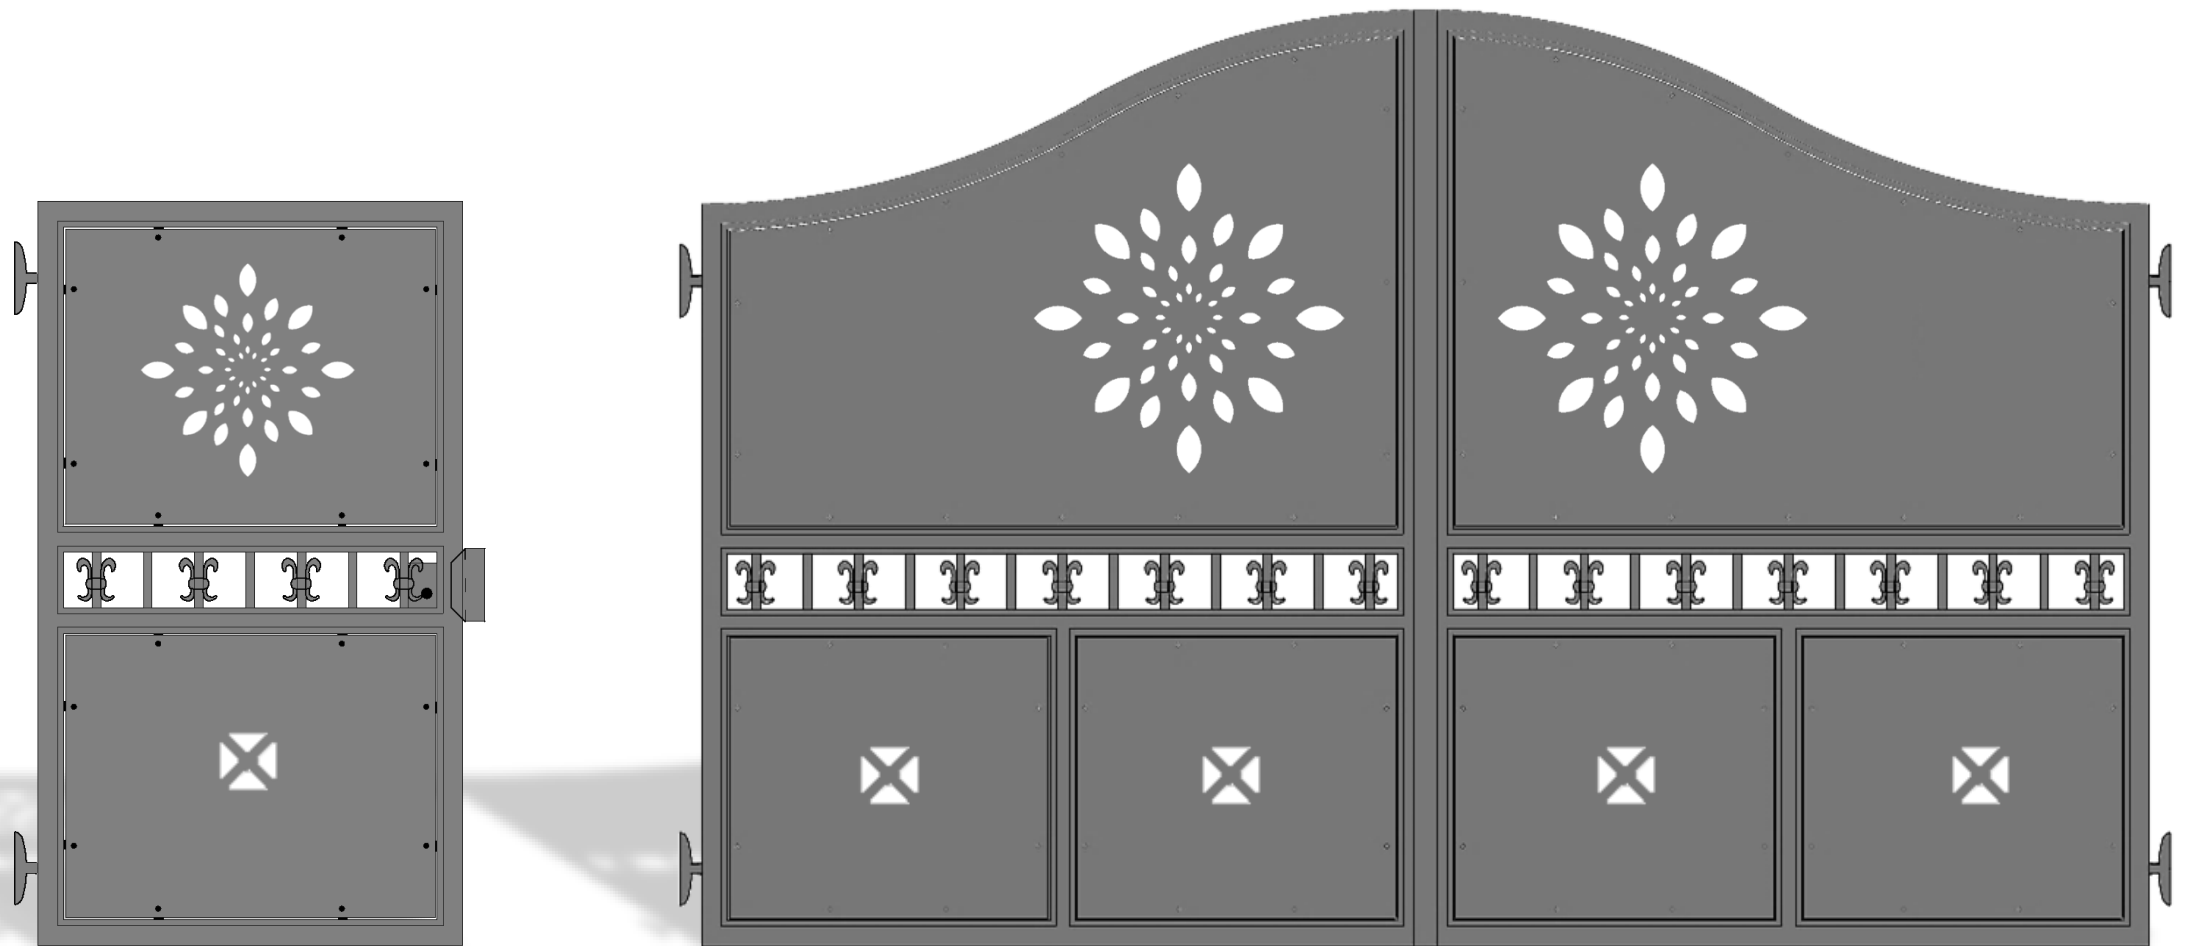

CANDIDE

Cancello in alluminio
codice disegno : 1032

Collezione TRADITIONAL