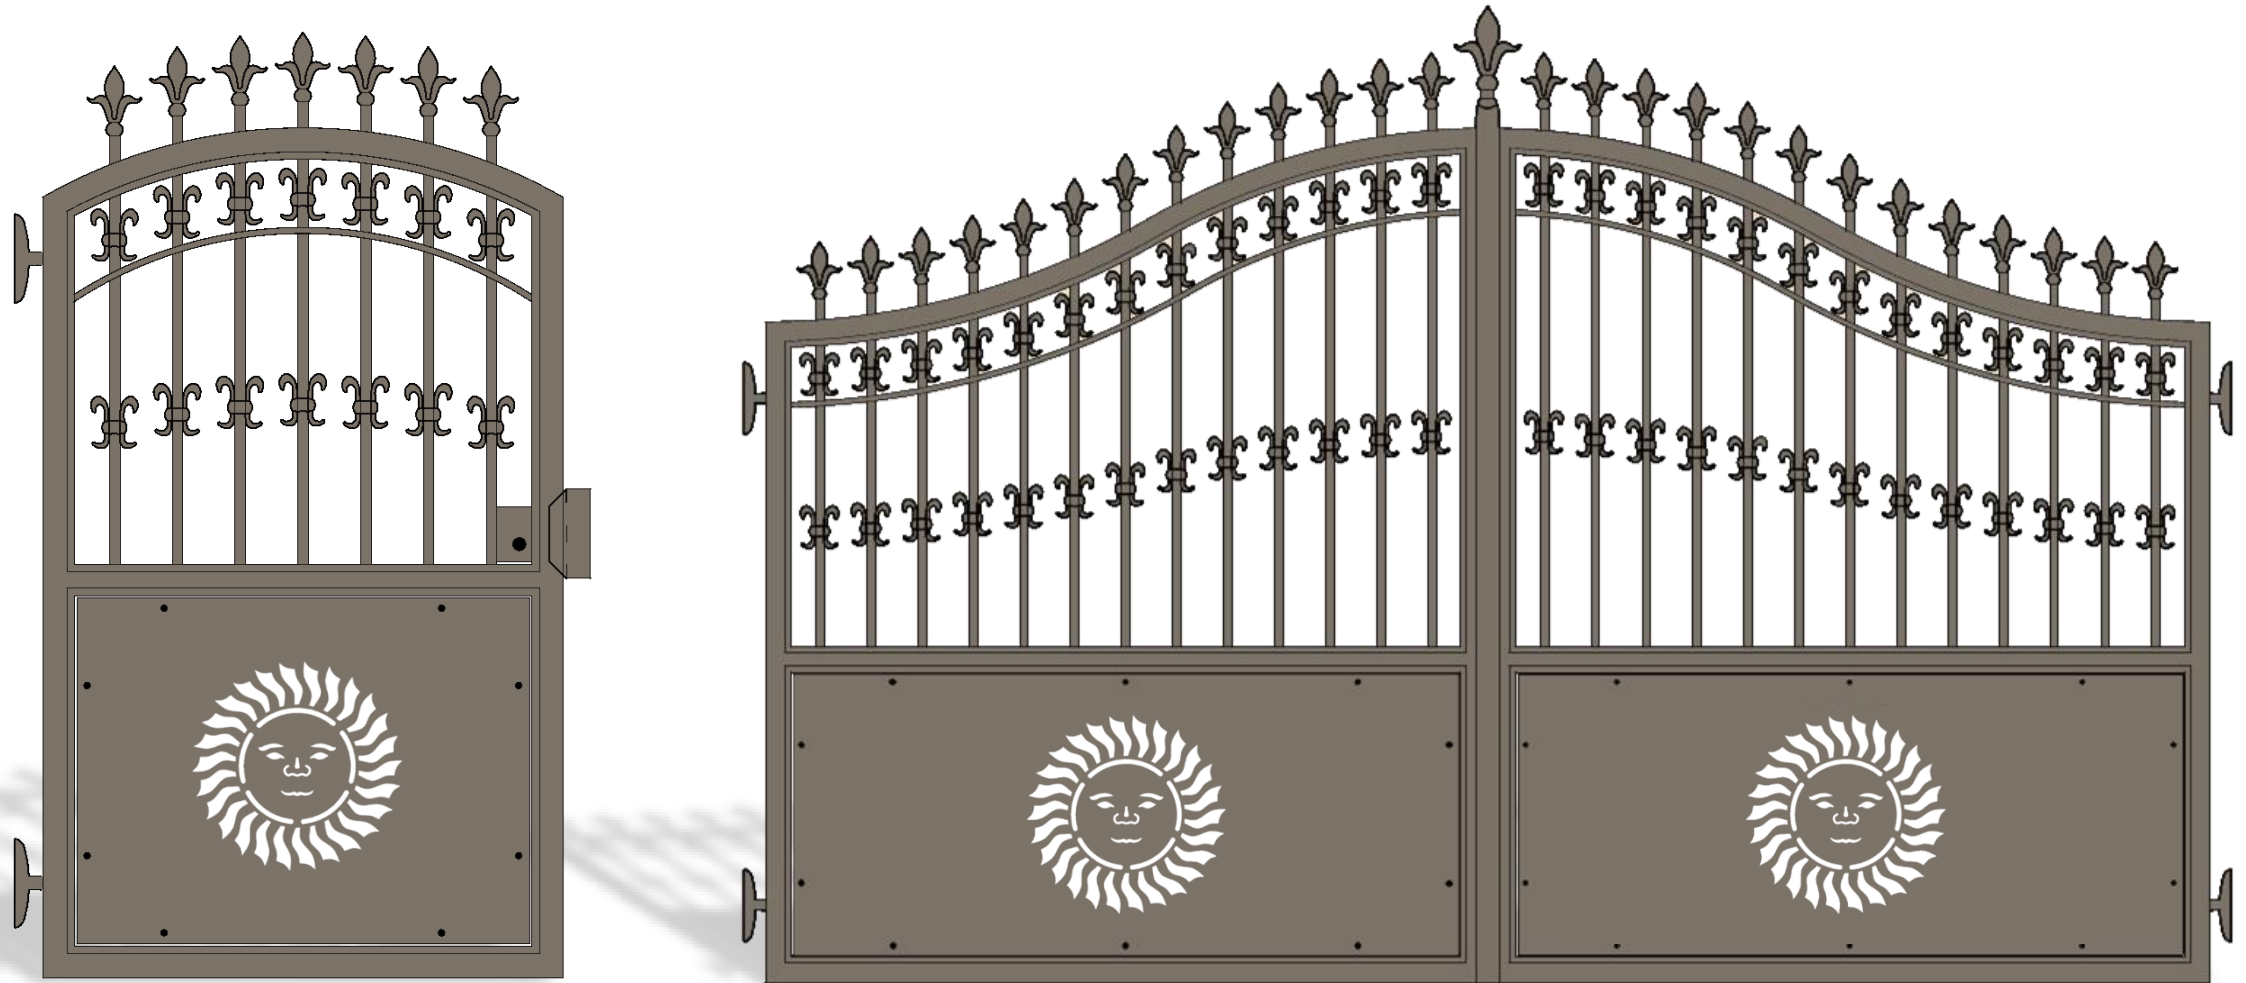

AGNES

Cancello in alluminio
codice disegno : 1015

Collezione TRADITIONAL