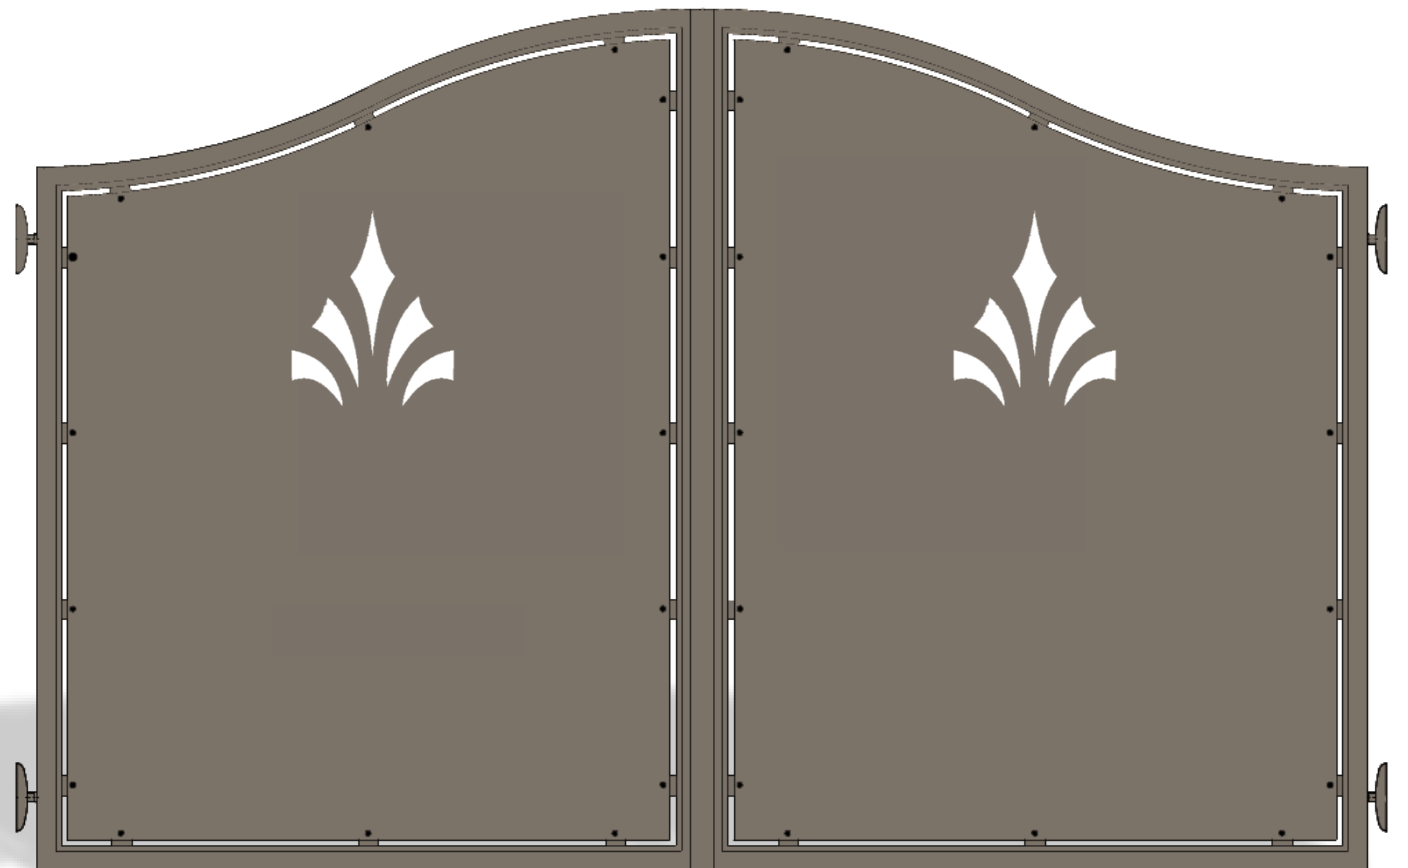

Cancello in alluminio
codice disegno : 1005

Collezione TRADITIONAL

DANIELLE

Cancello in alluminio
codice disegno : 1006

Collezione TRADITIONAL

DEBORAH

Cancello in alluminio
codice disegno : 1007

Collezione TRADITIONAL