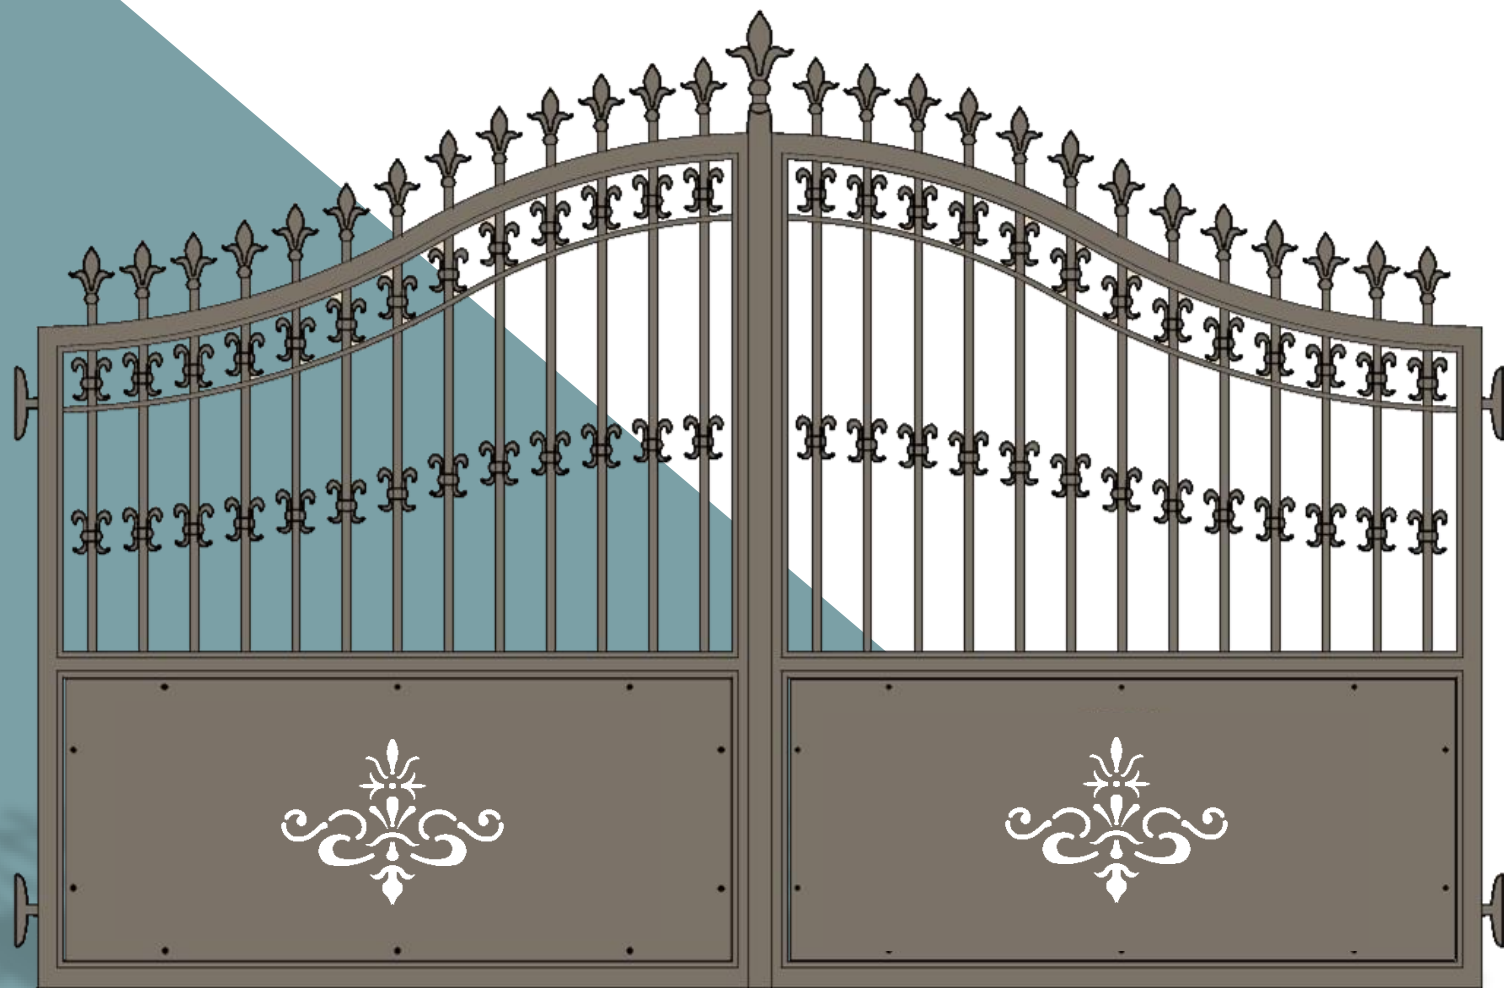

Collezione TRADITIONAL

Gamma BILIRAN laser

Cancelli in alluminio

Codice : 35650 / laser

La finitura è semplicemente eccezionale perché siamo su prodotti di fascia alta e di altissima qualità.
Realizzato con :

- ✓ Pannelli in lamiere di alluminio spessore 4 mm.
- ✓ Decoro disegno laser su lamiera.
- ✓ Serratura elettrica della CISA.
- ✓ Verniciatura Poliesteri polveri di rivestimento per esterni.
- ✓ Certificazioni UNI-EN Classe 3 per cancello scorrevole di una larghezza di 8 metri. In classe 2 di una larghezza di 9 metri.
- ✓ Certificazioni UNI-EN Classe 2 per un cancello a 2 ante di una larghezza di 8 metri.