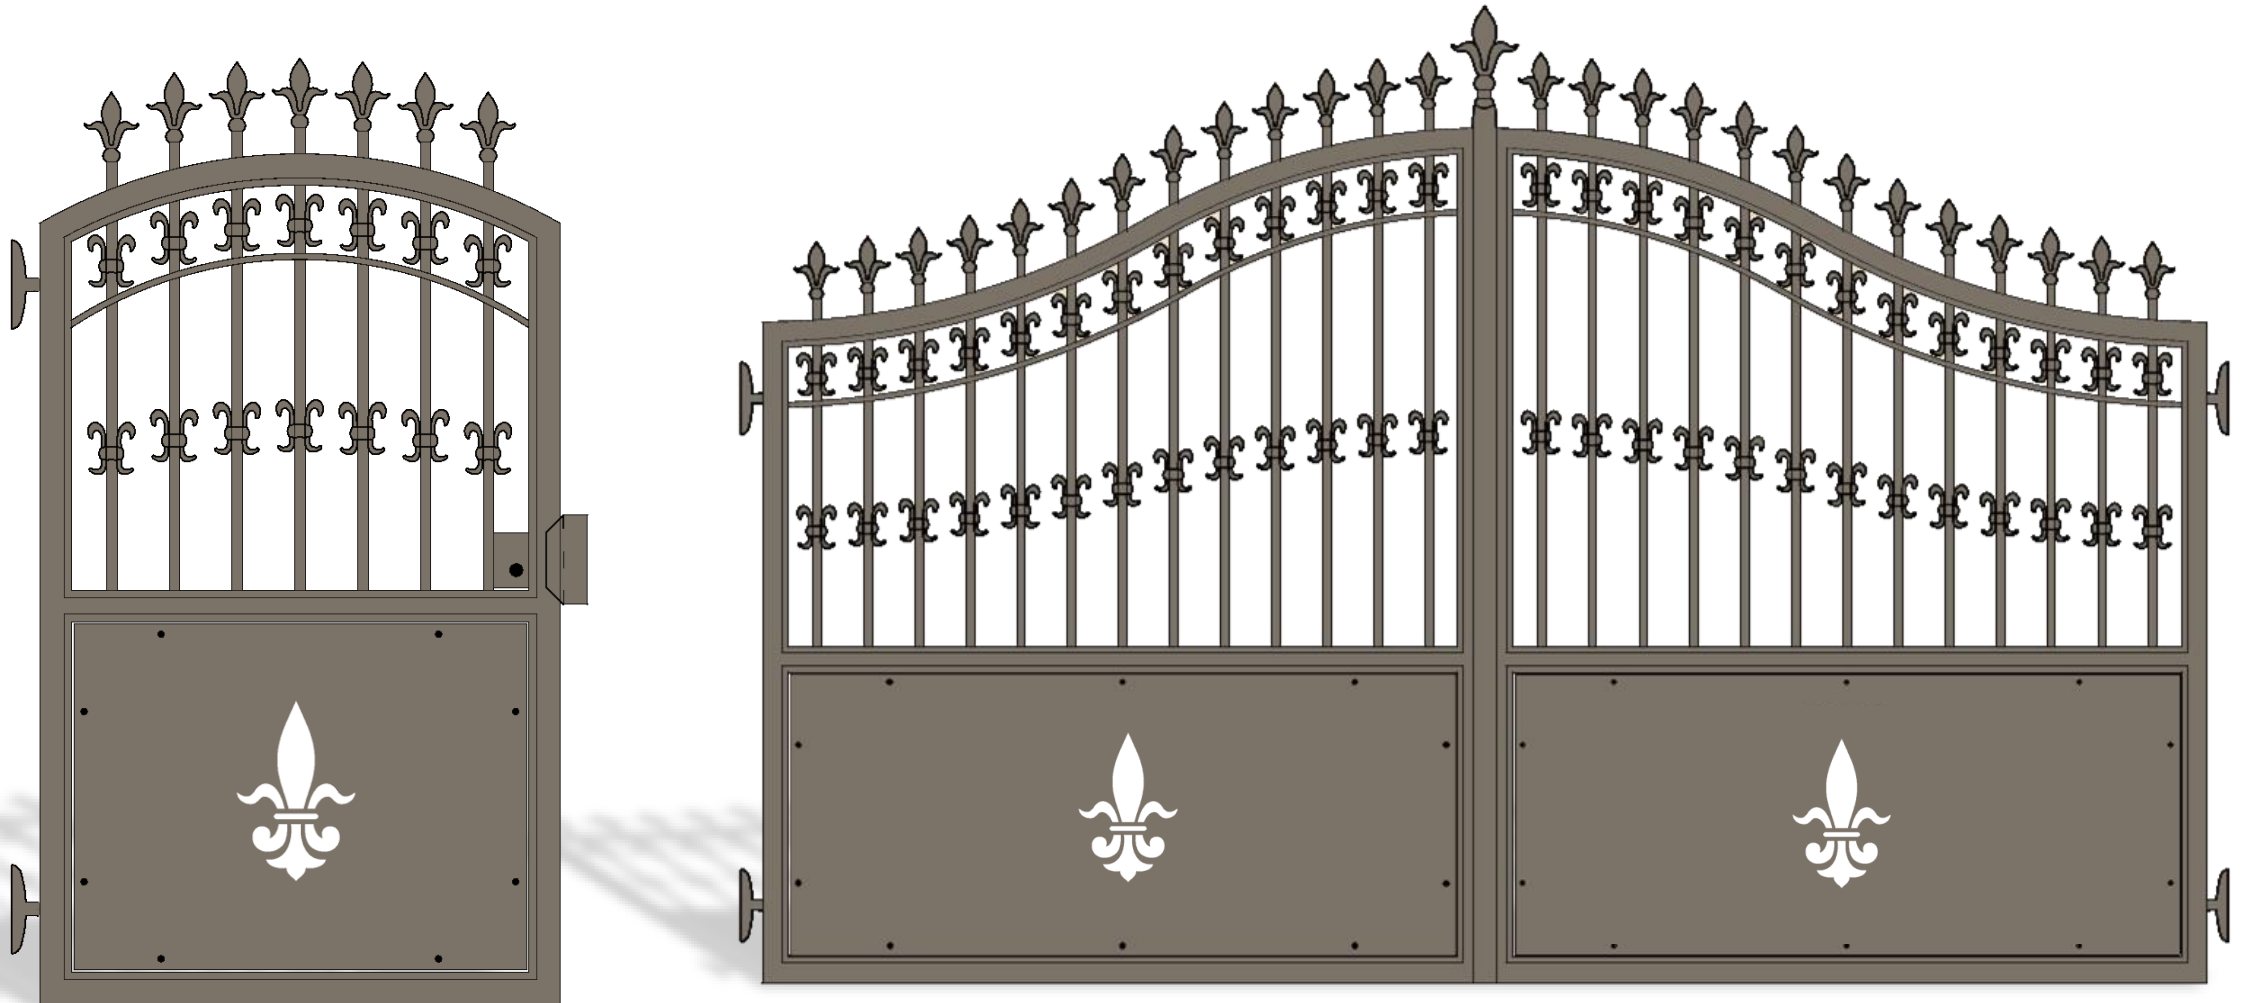

ADEANNE

Cancello in alluminio
codice disegno : 1030

Collezione TRADITIONAL