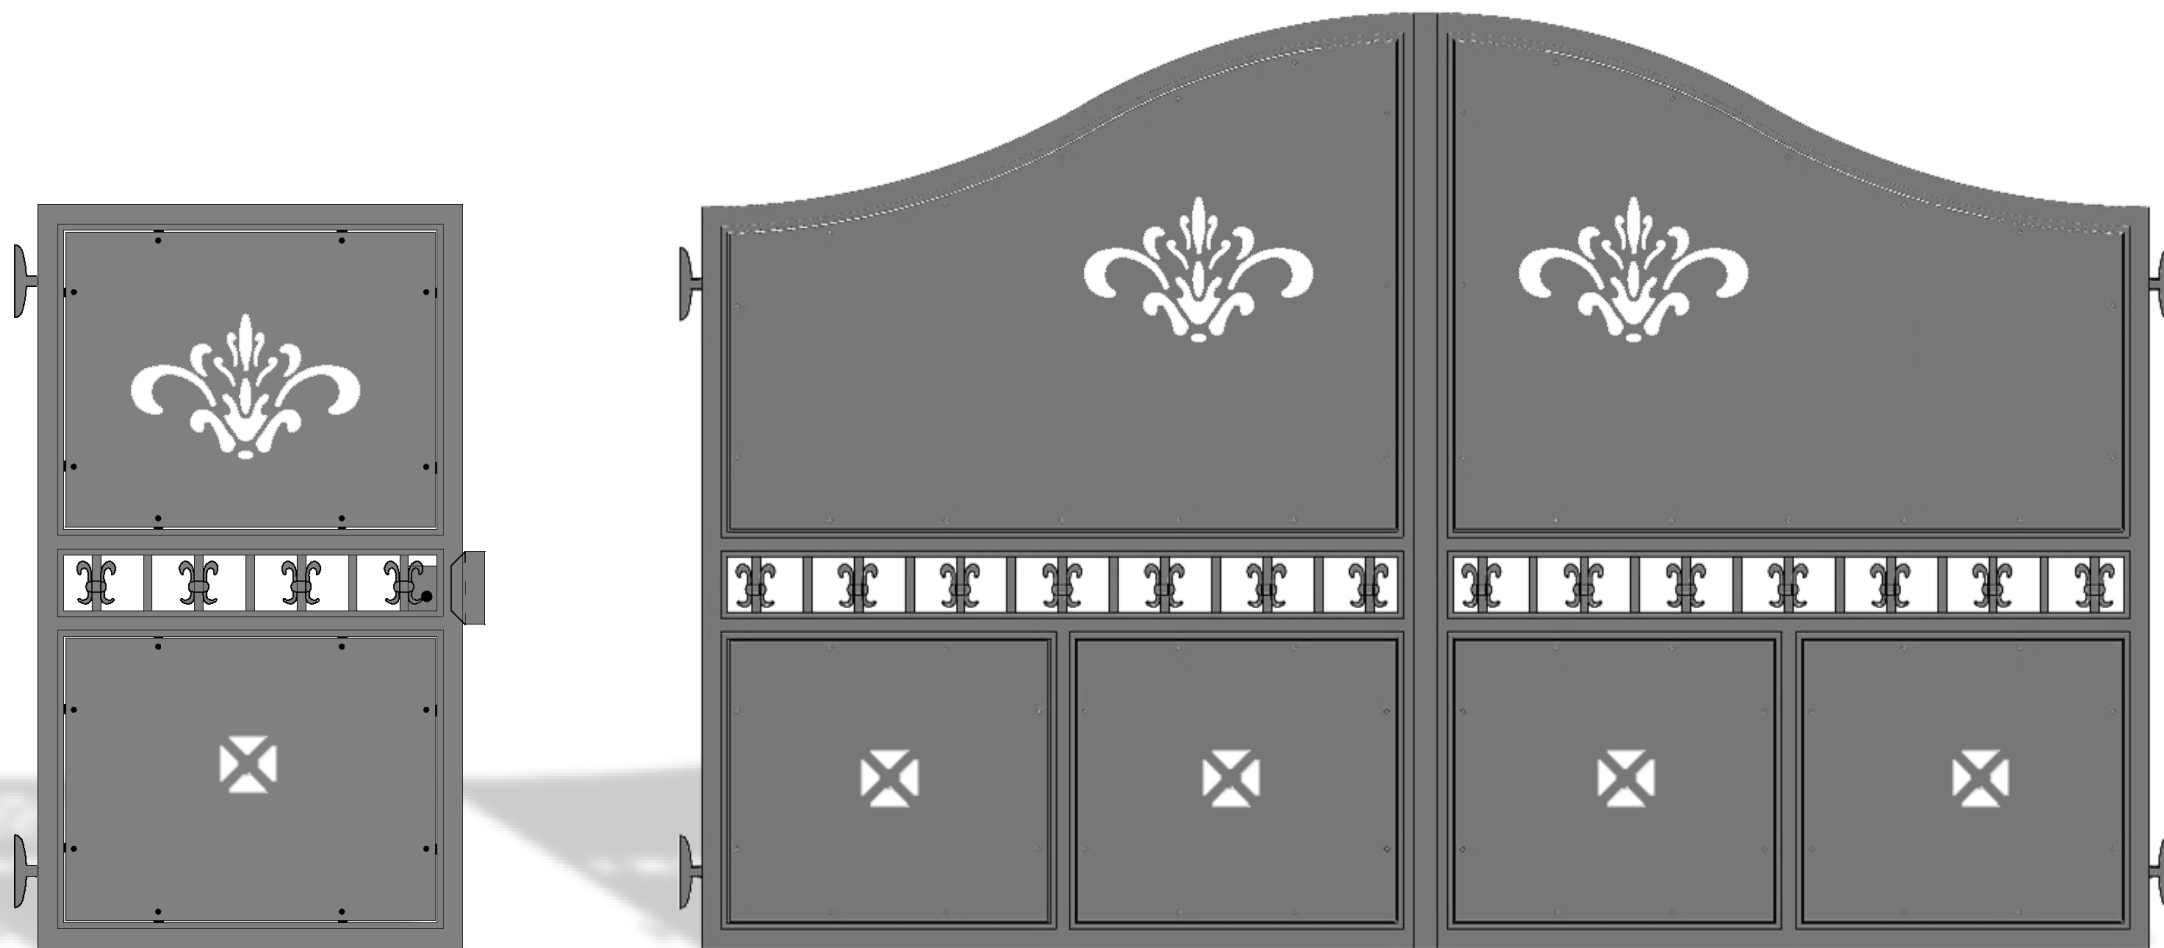

BARBE

Cancello in alluminio
codice disegno : 1001

Collezione TRADITIONAL

BENEDICTE

Cancello in alluminio
codice disegno : 1002

Collezione TRADITIONAL

BERNADETTE

Cancello in alluminio
codice disegno : 1003