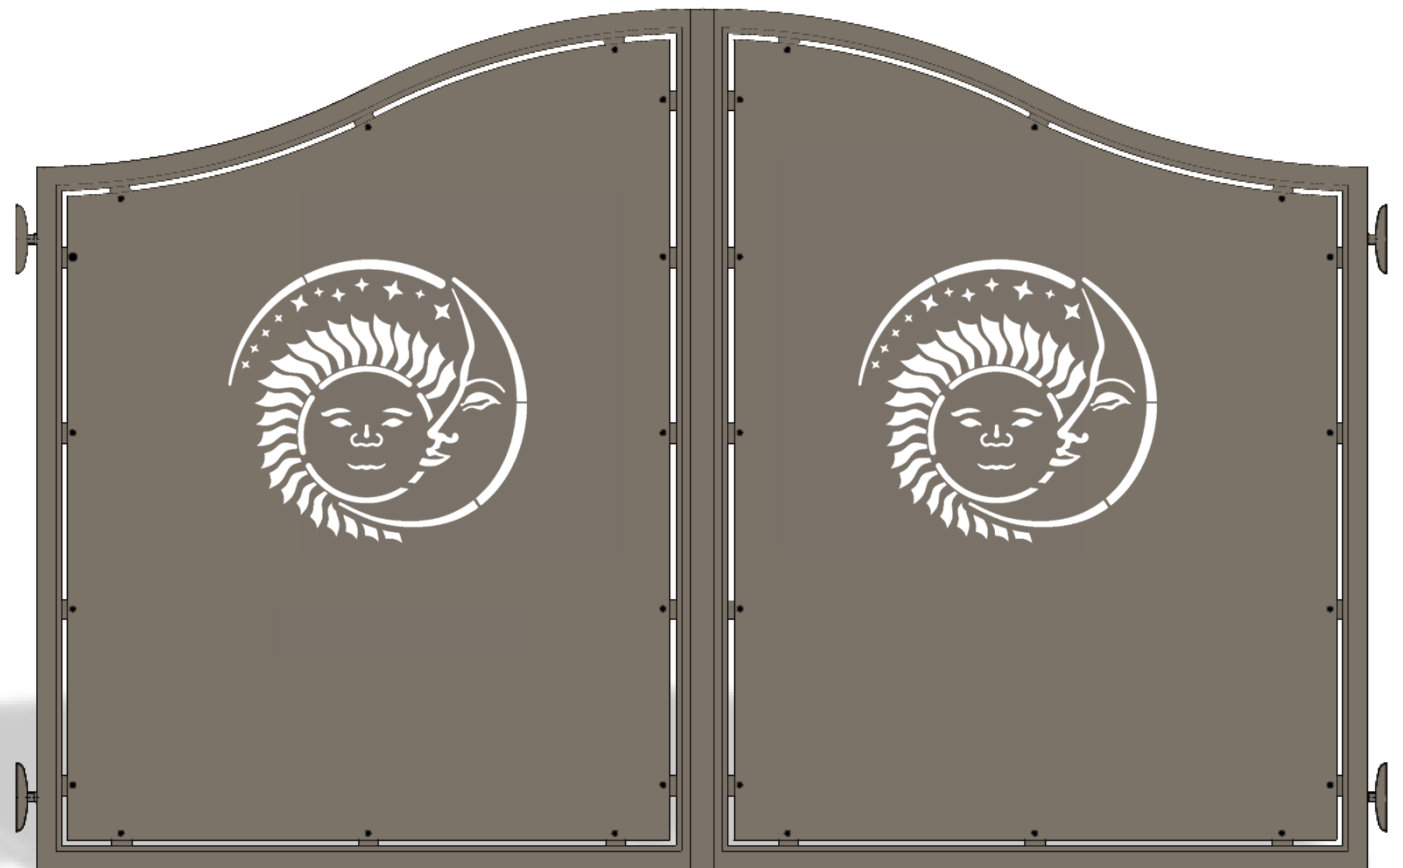

DELPHINE

Cancello in alluminio
codice disegno : 1014

Collezione TRADITIONAL