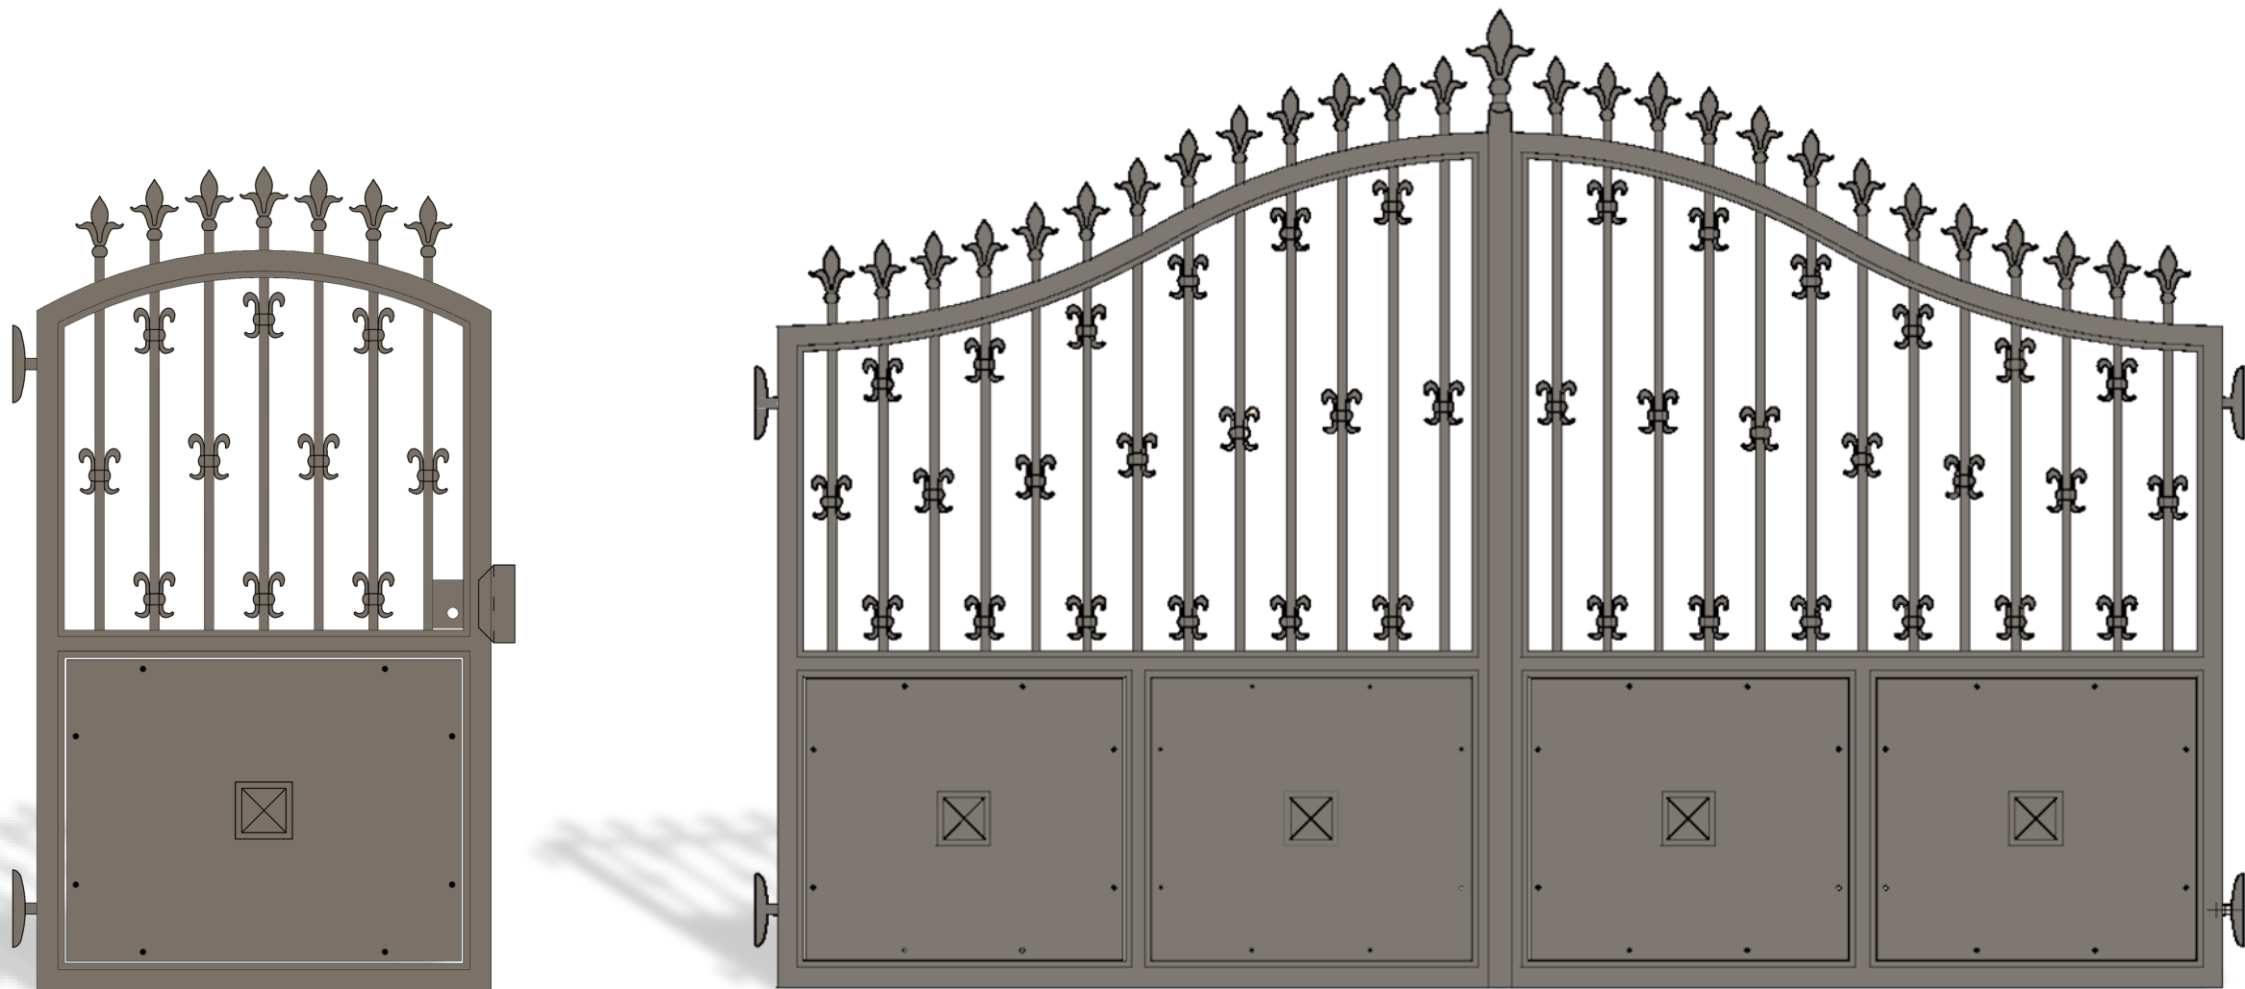

BILIRAN

Cancello in alluminio
codice : 35650

Collezione TRADITIONAL