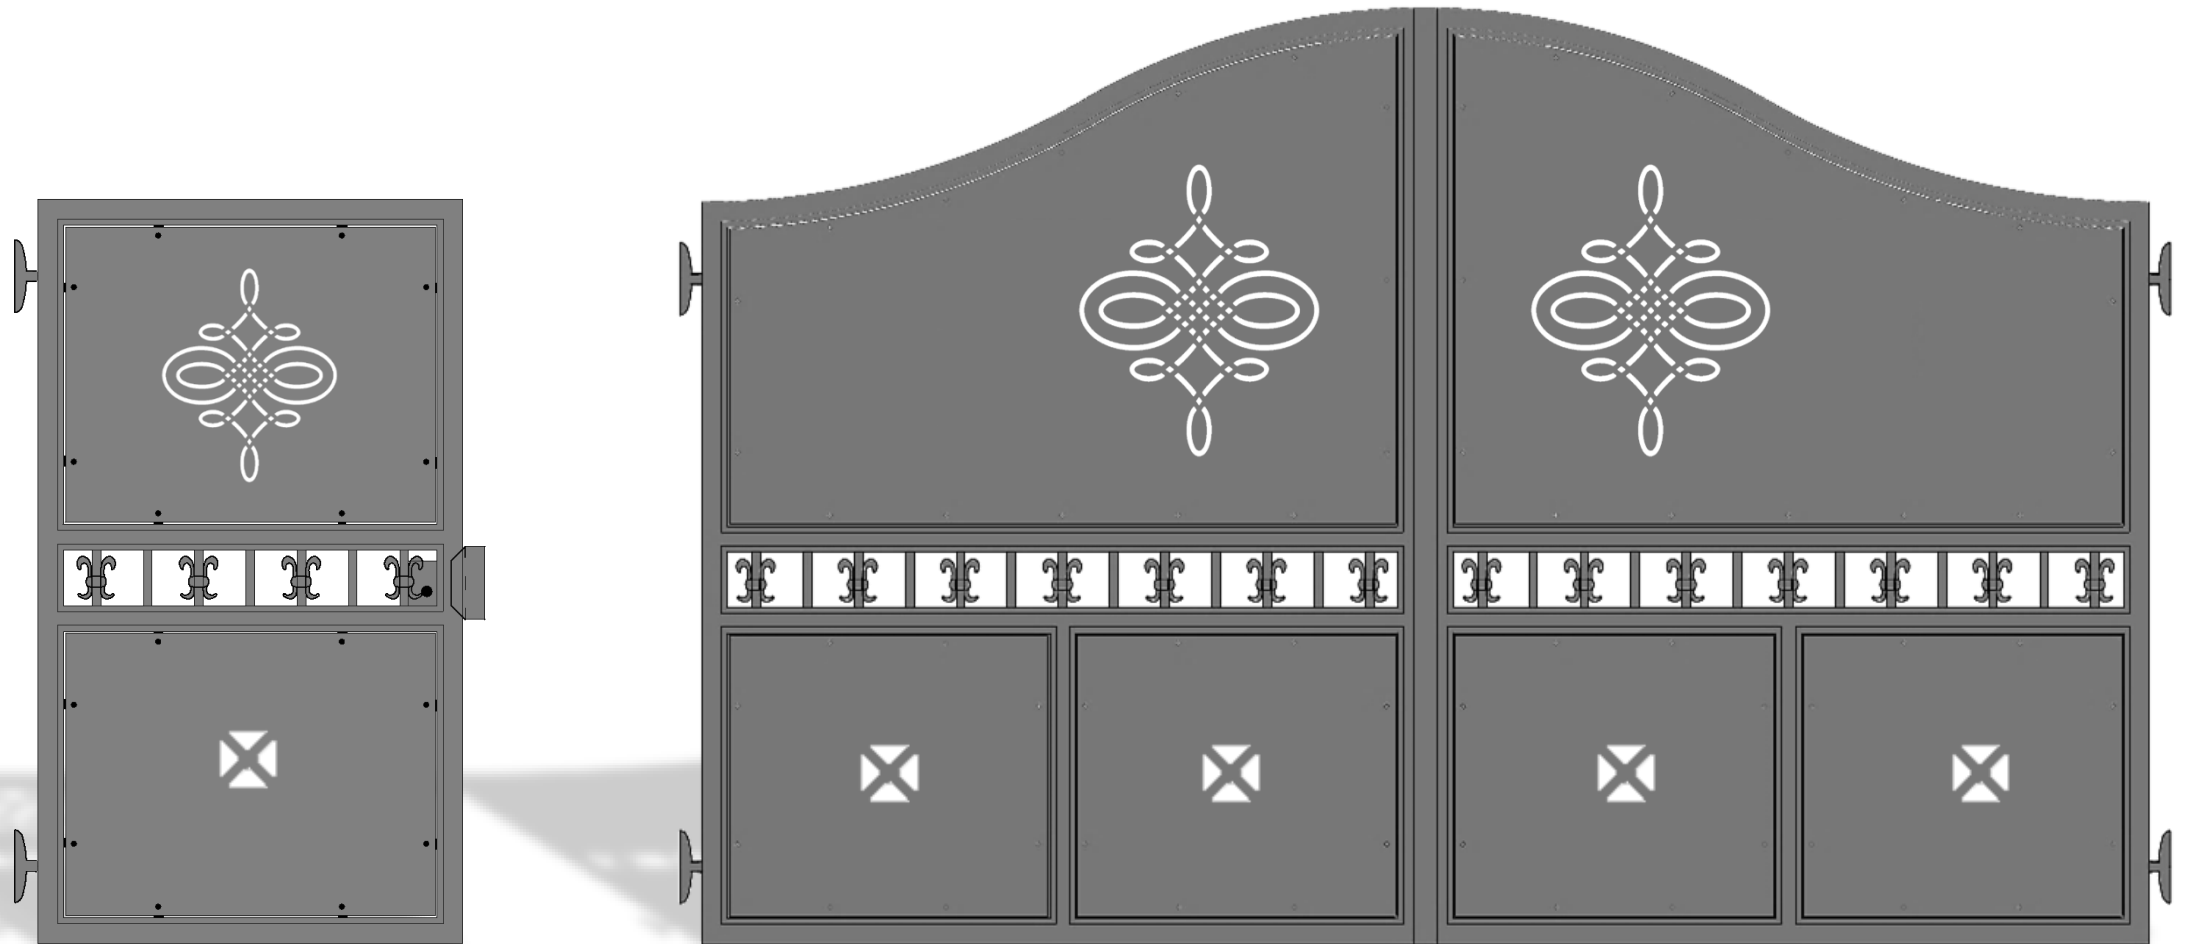

Cancello in alluminio
codice disegno : 1012

Collezione TRADITIONAL

BIBIANE

Cancello in alluminio
codice disegno : 1019

Collezione TRADITIONAL

BRIGITTE

Cancello in alluminio
codice disegno : 1020

Collezione TRADITIONAL