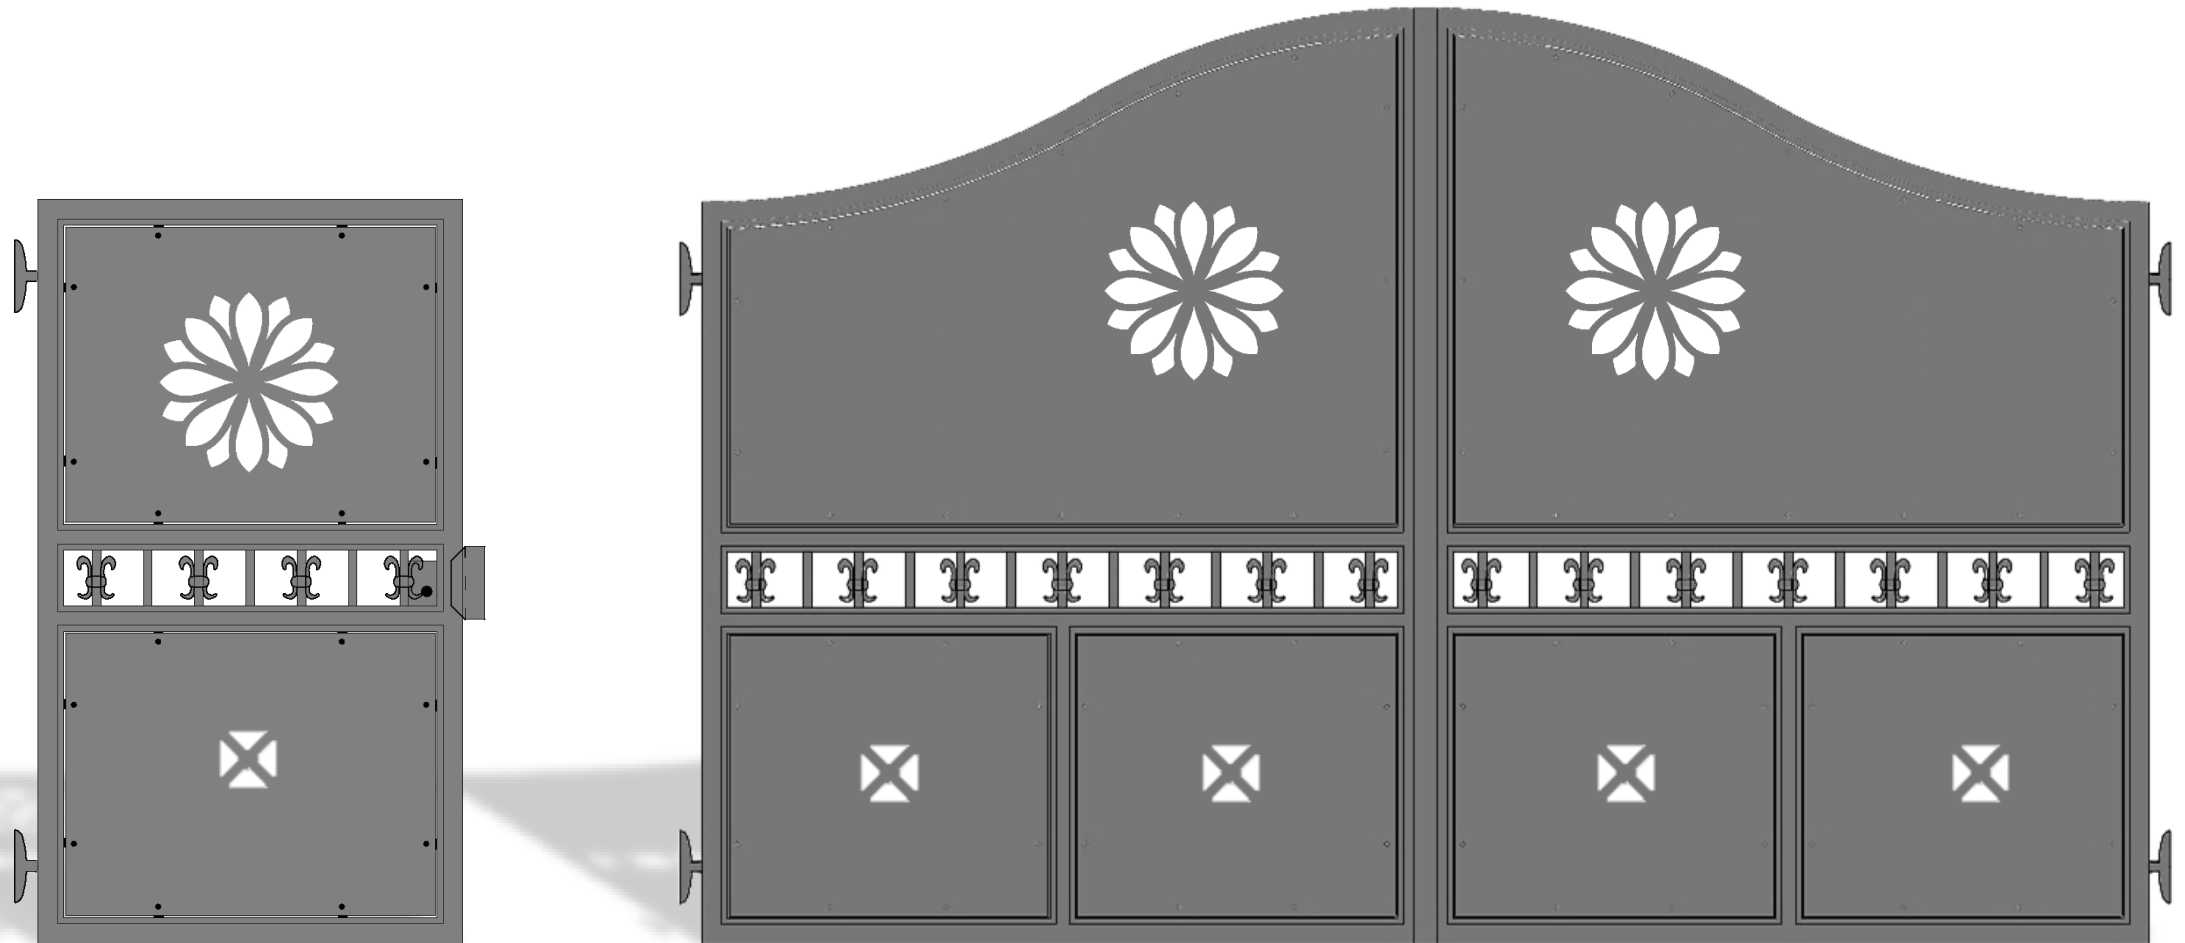

CAMELIE

Cancello in alluminio
codice disegno : 1031

Collezione TRADITIONAL