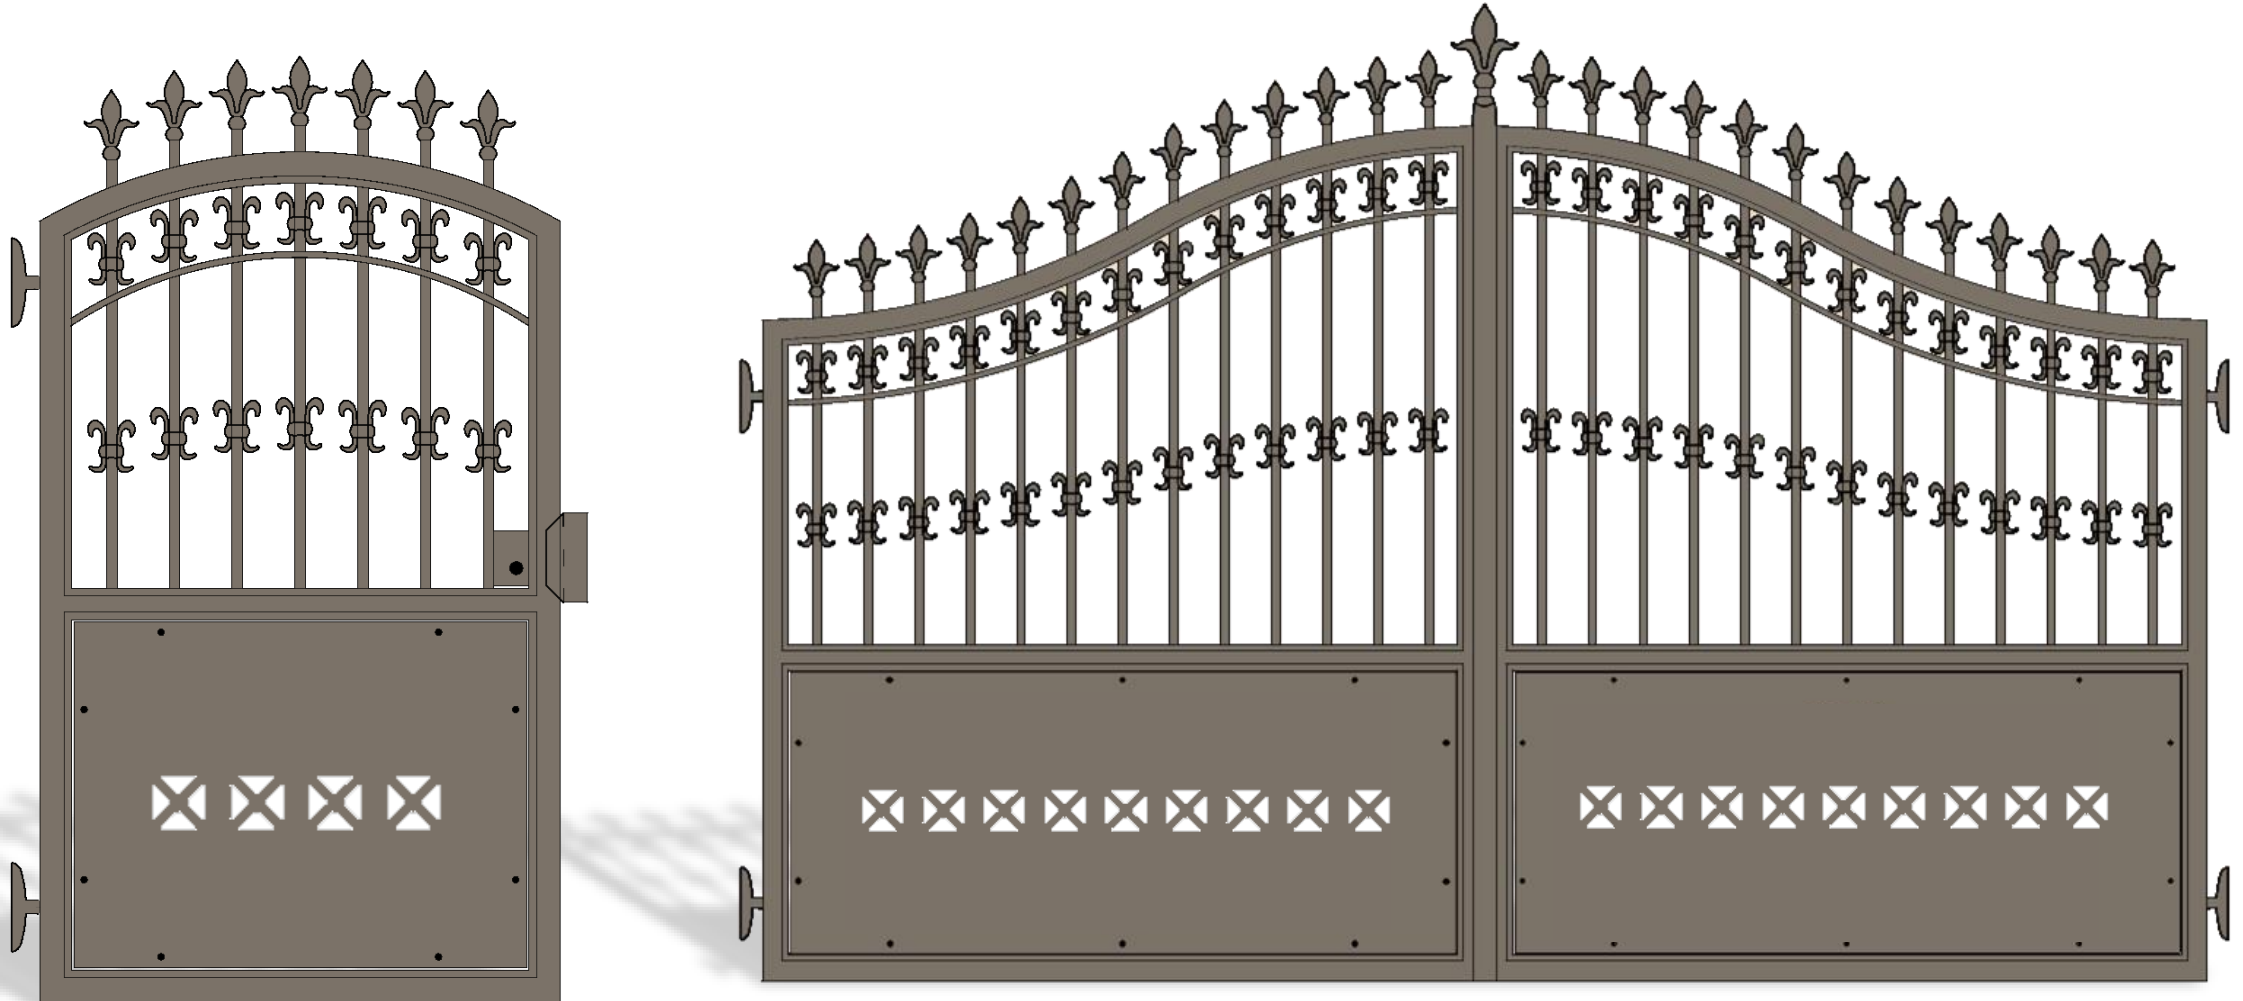

Cancello in alluminio
codice disegno : 1006

Collezione TRADITIONAL

AMBRE

Cancello in alluminio
codice disegno : 1007

Collezione TRADITIONAL

AMANDINE

Cancello in alluminio
codice disegno : 1008

Collezione TRADITIONAL