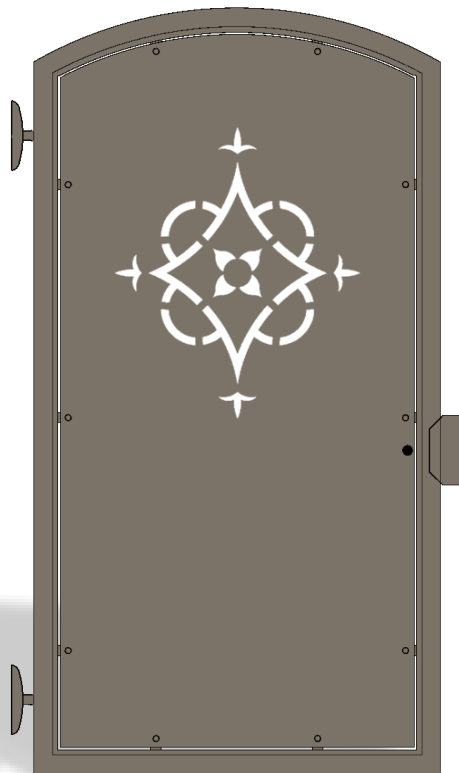

Collezione TRADITIONAL

ELEONORE

Cancello in alluminio
codice disegno : 1020

Collezione TRADITIONAL

ELISABETTE

*Cancello in alluminio
codice disegno : 1021*

Collezione TRADITIONAL

ELODIE

Cancello in alluminio
codice disegno : 1022

Collezione TRADITIONAL

ELORA

Cancello in alluminio
codice disegno : 1023

Collezione TRADITIONAL

EMERENTIEN

Cancello in alluminio
codice disegno : 1025

Collezione TRADITIONAL

EMELIE

*Cancello in alluminio
codice disegno : 1028*

Collezione TRADITIONAL

Fine

Alutrend
aluminium gates