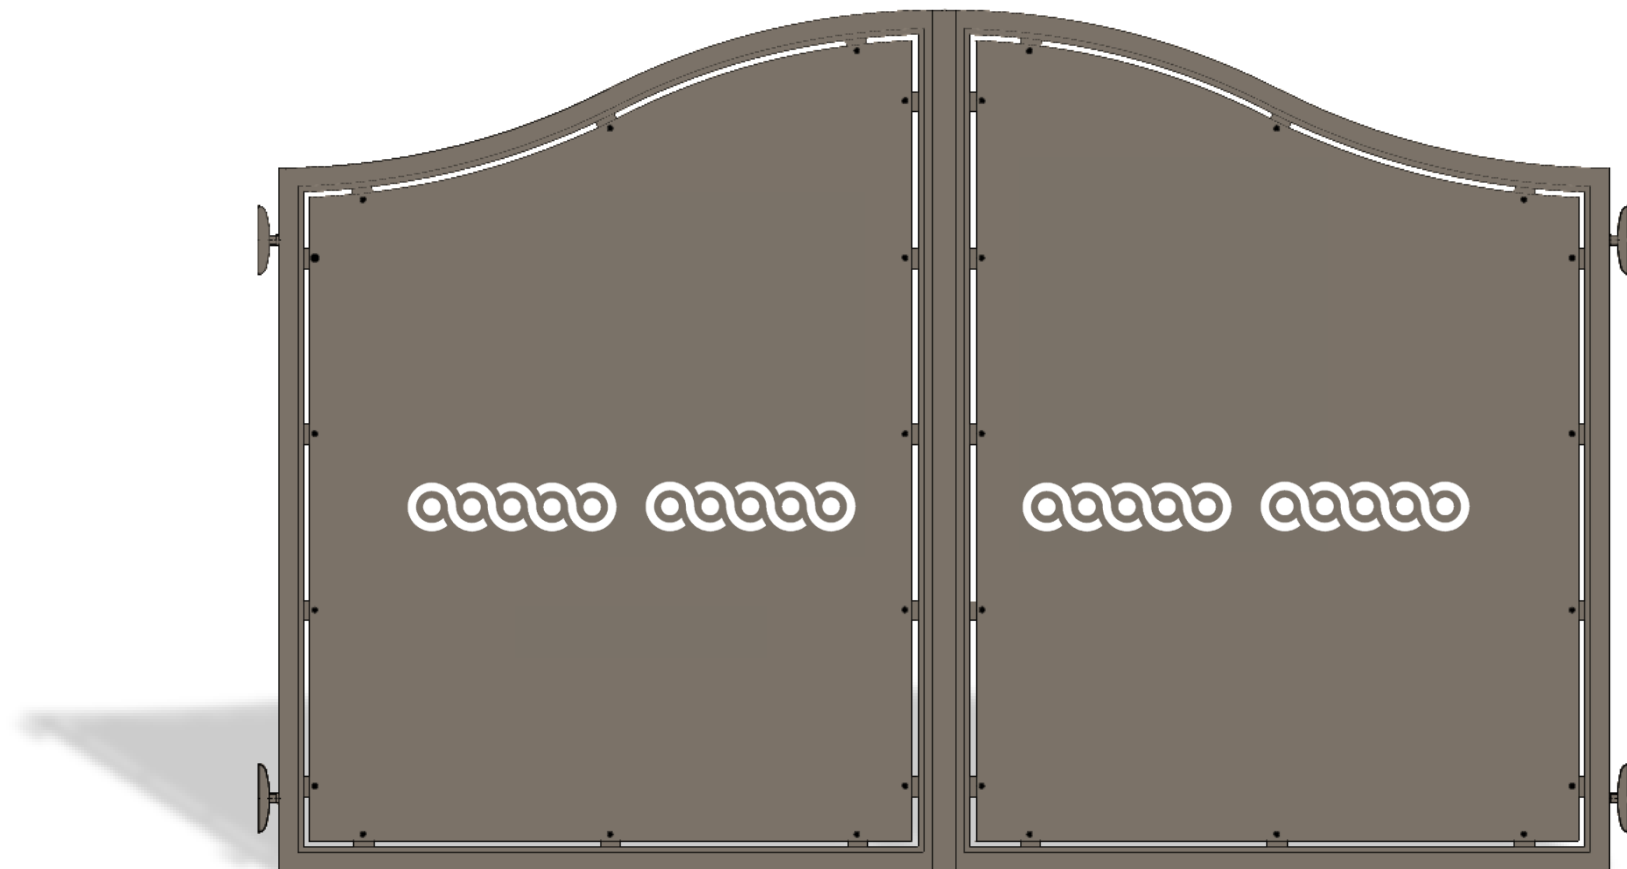

DOROTHEE

Cancello in alluminio
codice disegno : 1010

Collezione TRADITIONAL