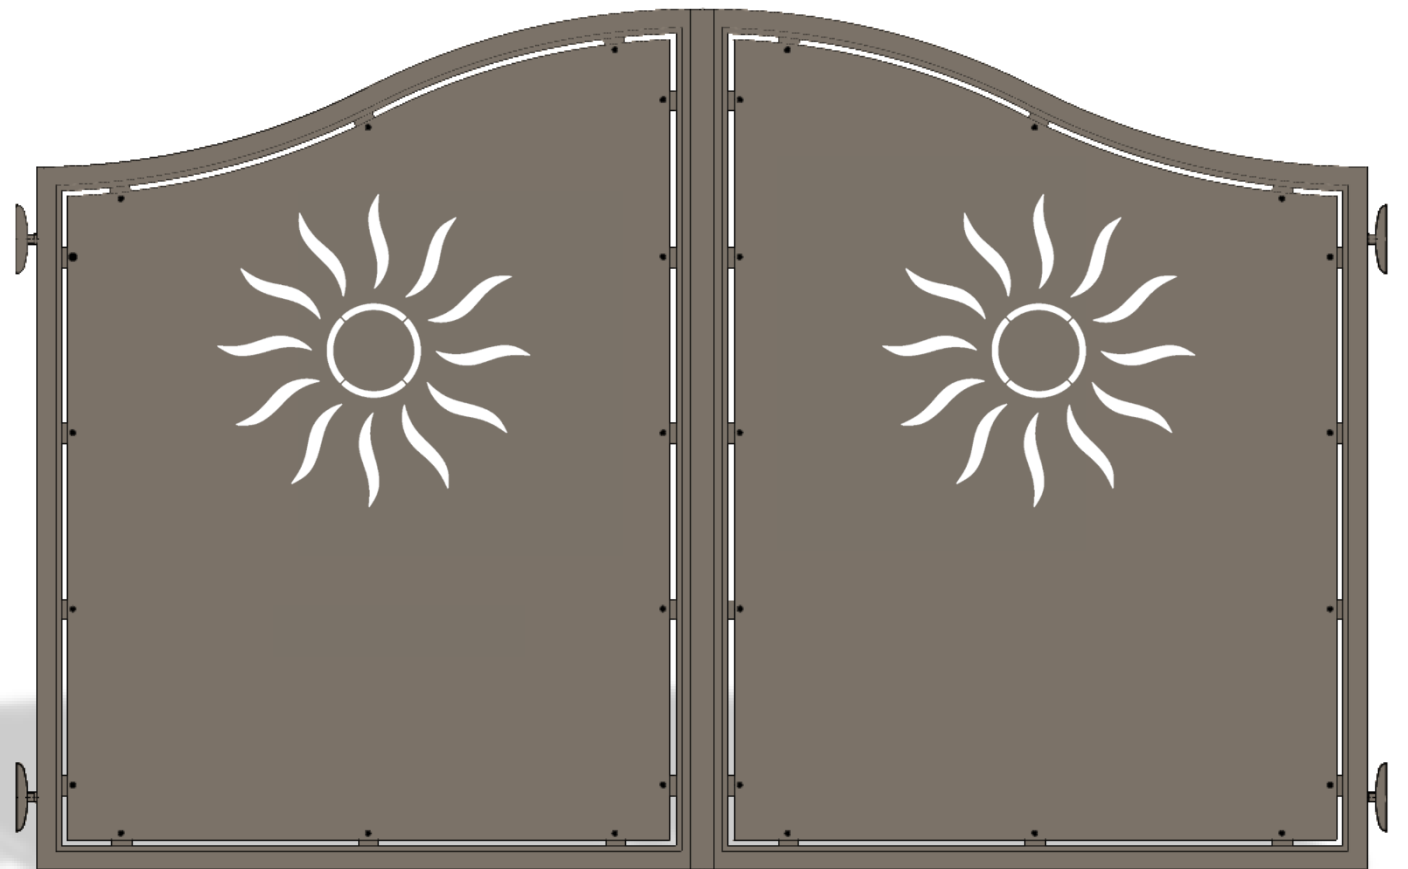

DORIASOL

Cancello in alluminio
codice disegno : 1017

Collezione TRADITIONAL

ELISE

Cancello in alluminio
codice disegno : 1018

Collezione TRADITIONAL

EDWIGE

*Cancello in alluminio
codice disegno : 1019*

Collezione TRADITIONAL

ELEONORE

Cancello in alluminio
codice disegno : 1020

Collezione TRADITIONAL

ELISABETTE

*Cancello in alluminio
codice disegno : 1021*

Collezione TRADITIONAL

ELODIE