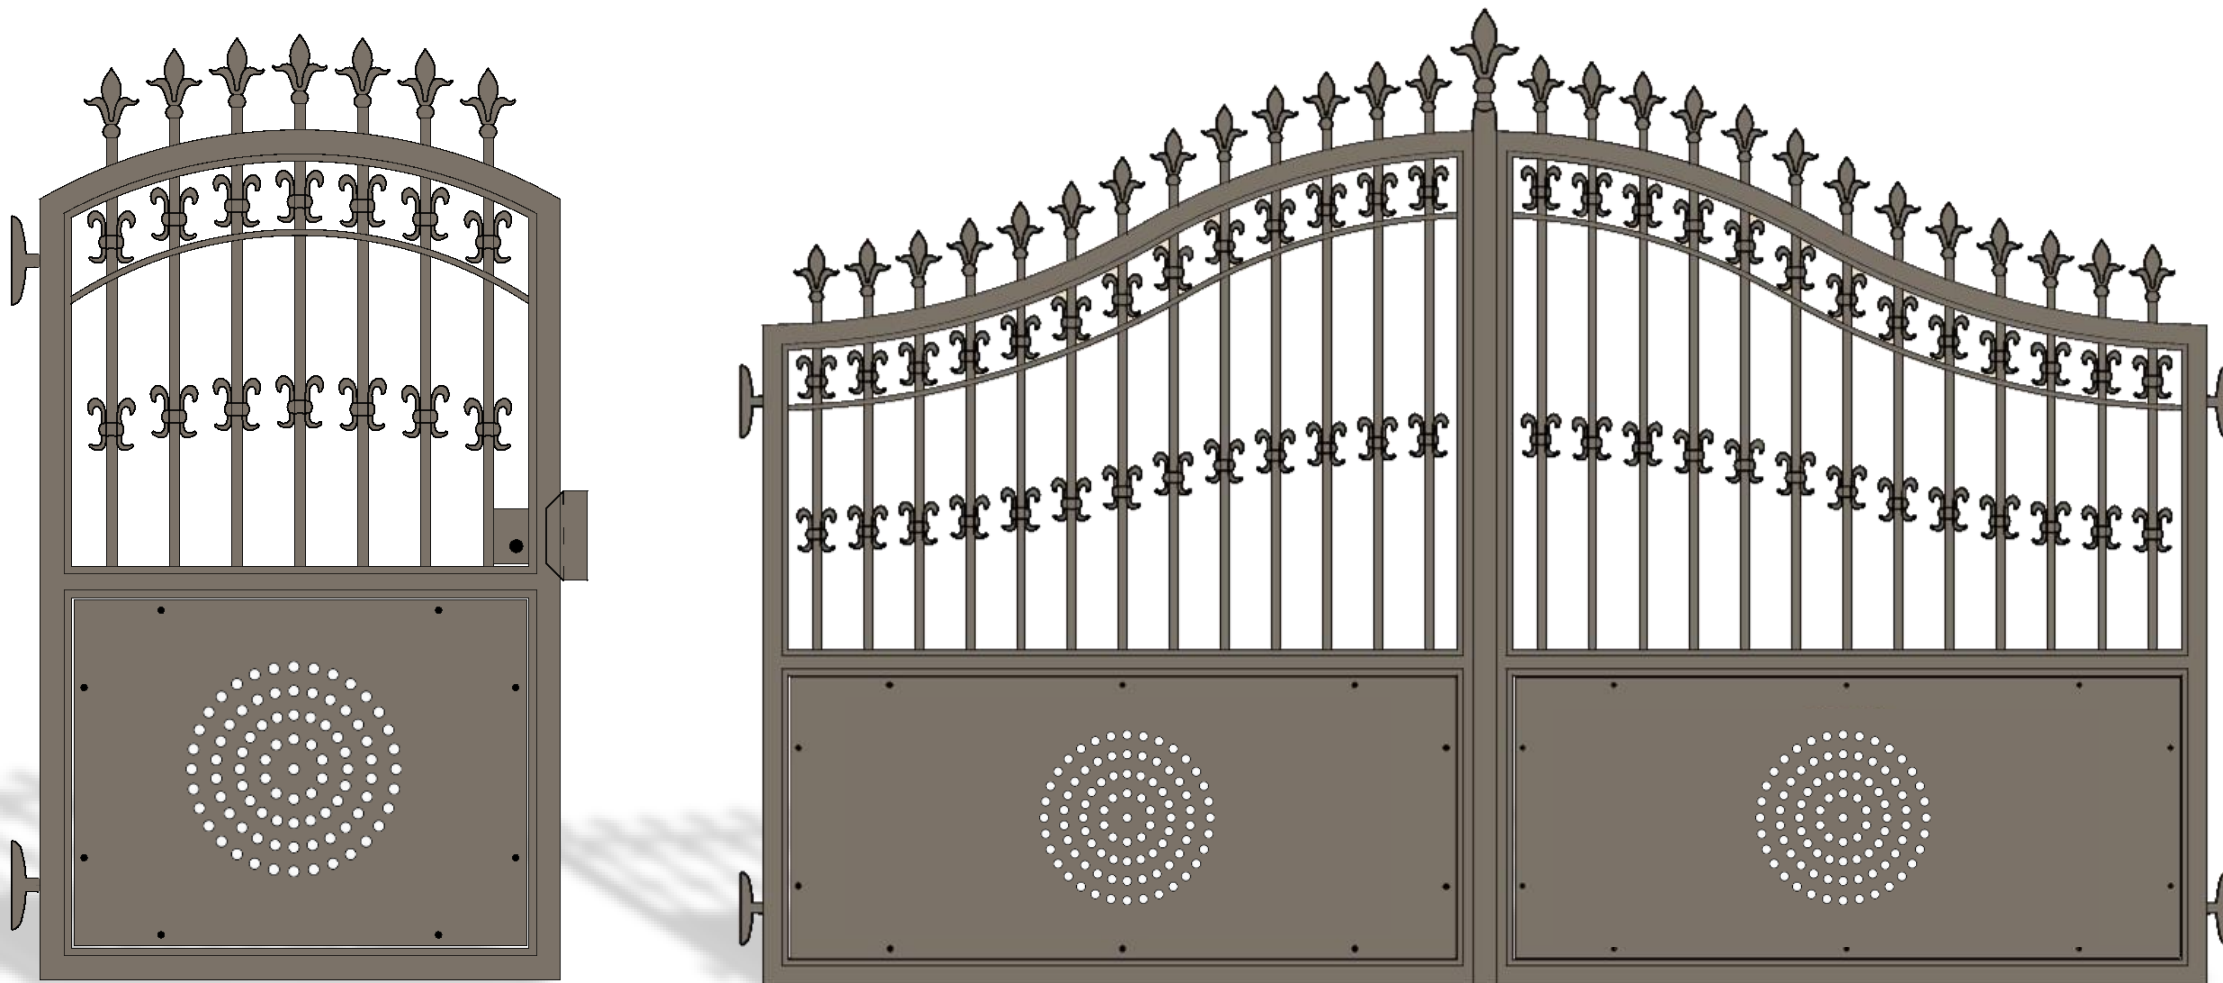

AMANDINE

Cancello in alluminio
codice disegno : 1013

Collezione TRADITIONAL