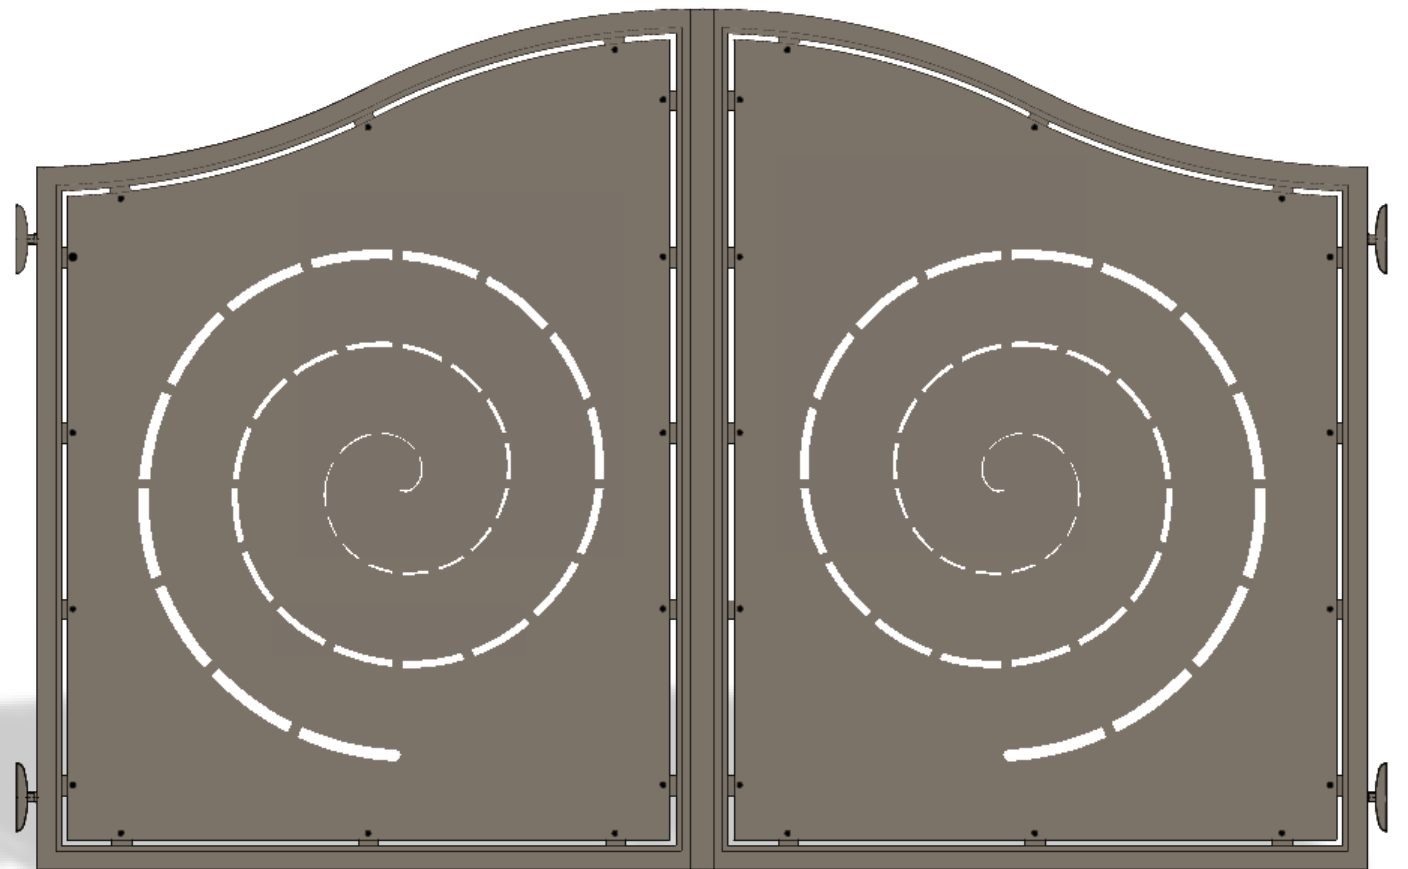

DESIREE

Cancello in alluminio
codice disegno : 1008

Collezione TRADITIONAL

DOMITILLE

*Cancello in alluminio
codice disegno : 1009*

Collezione TRADITIONAL

DOROTHEE

Cancello in alluminio
codice disegno : 1010