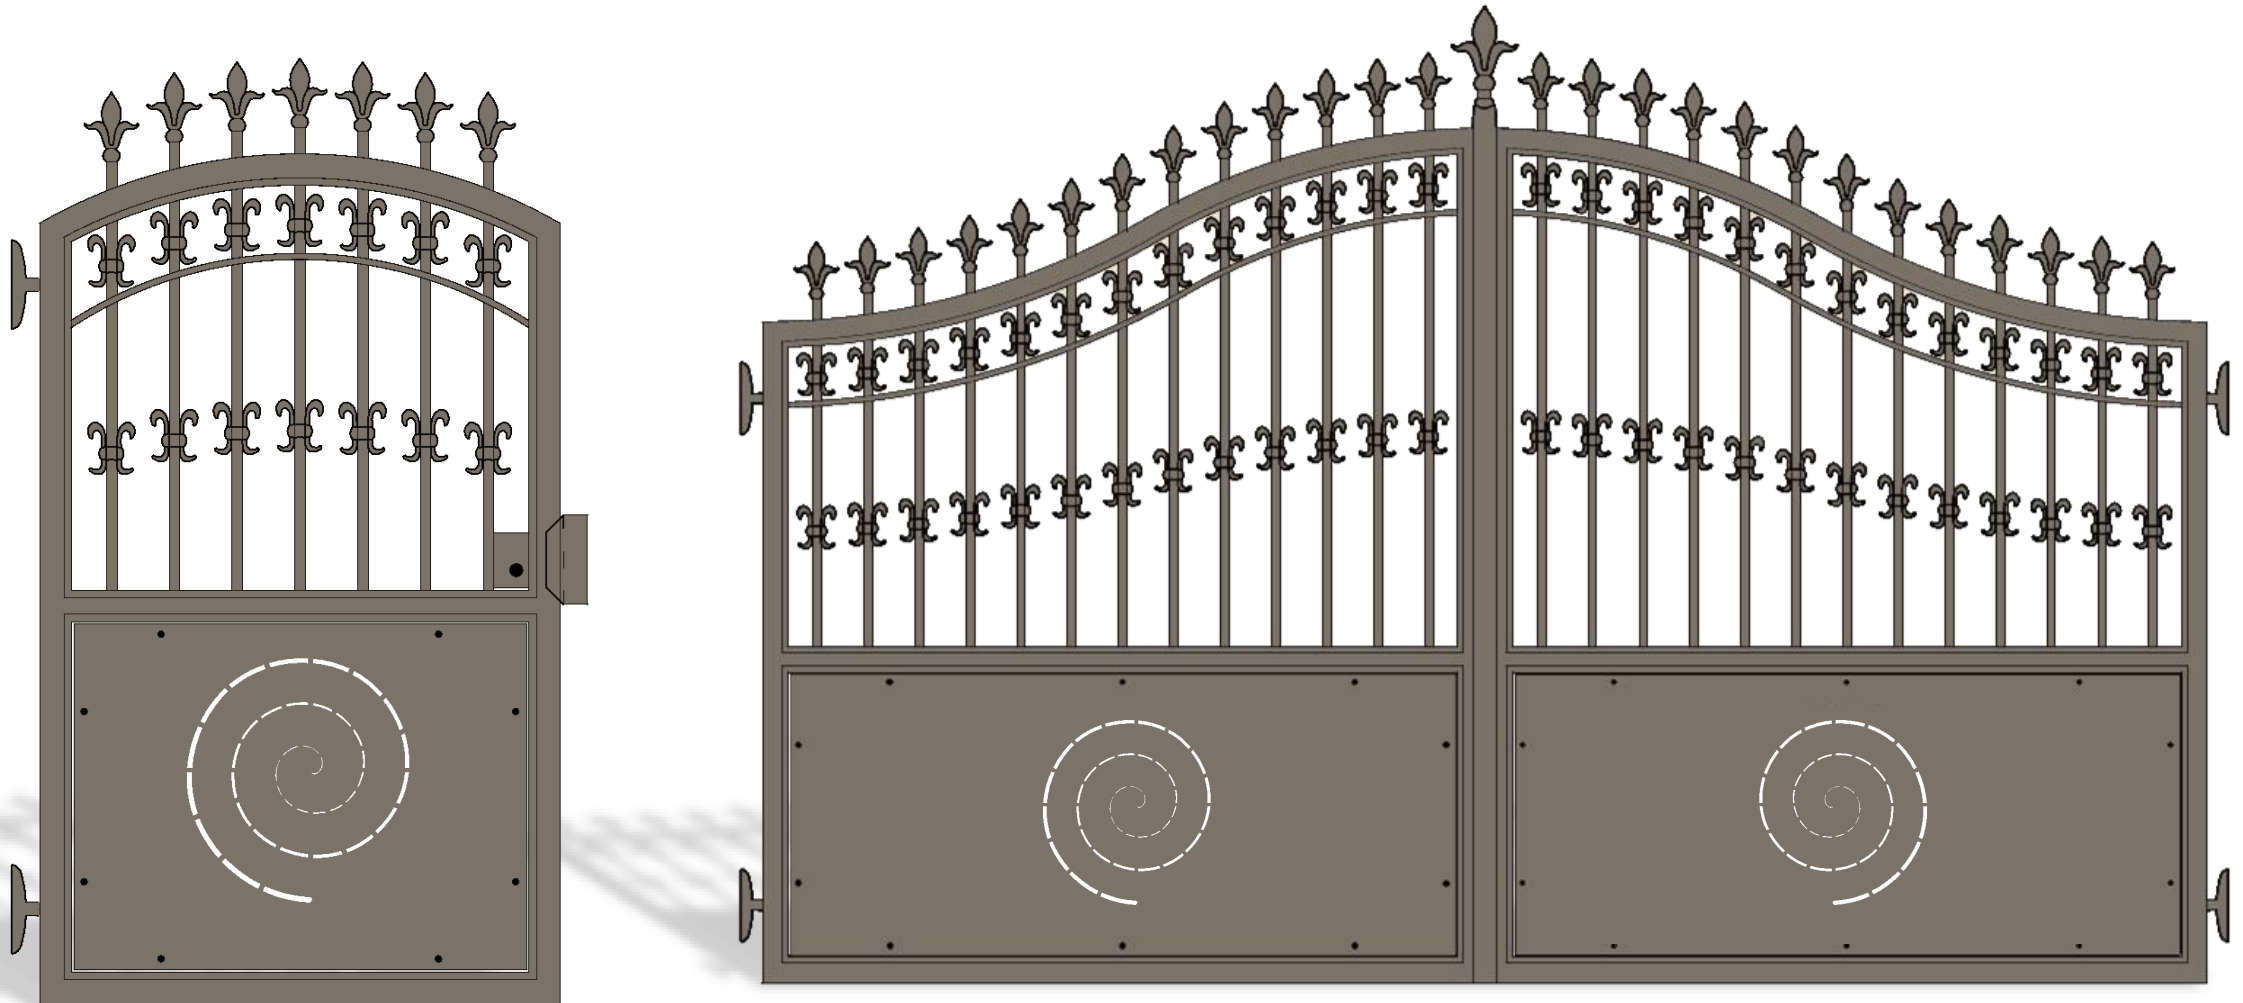

AGLAE

Cancello in alluminio
codice disegno : 1009

Collezione TRADITIONAL