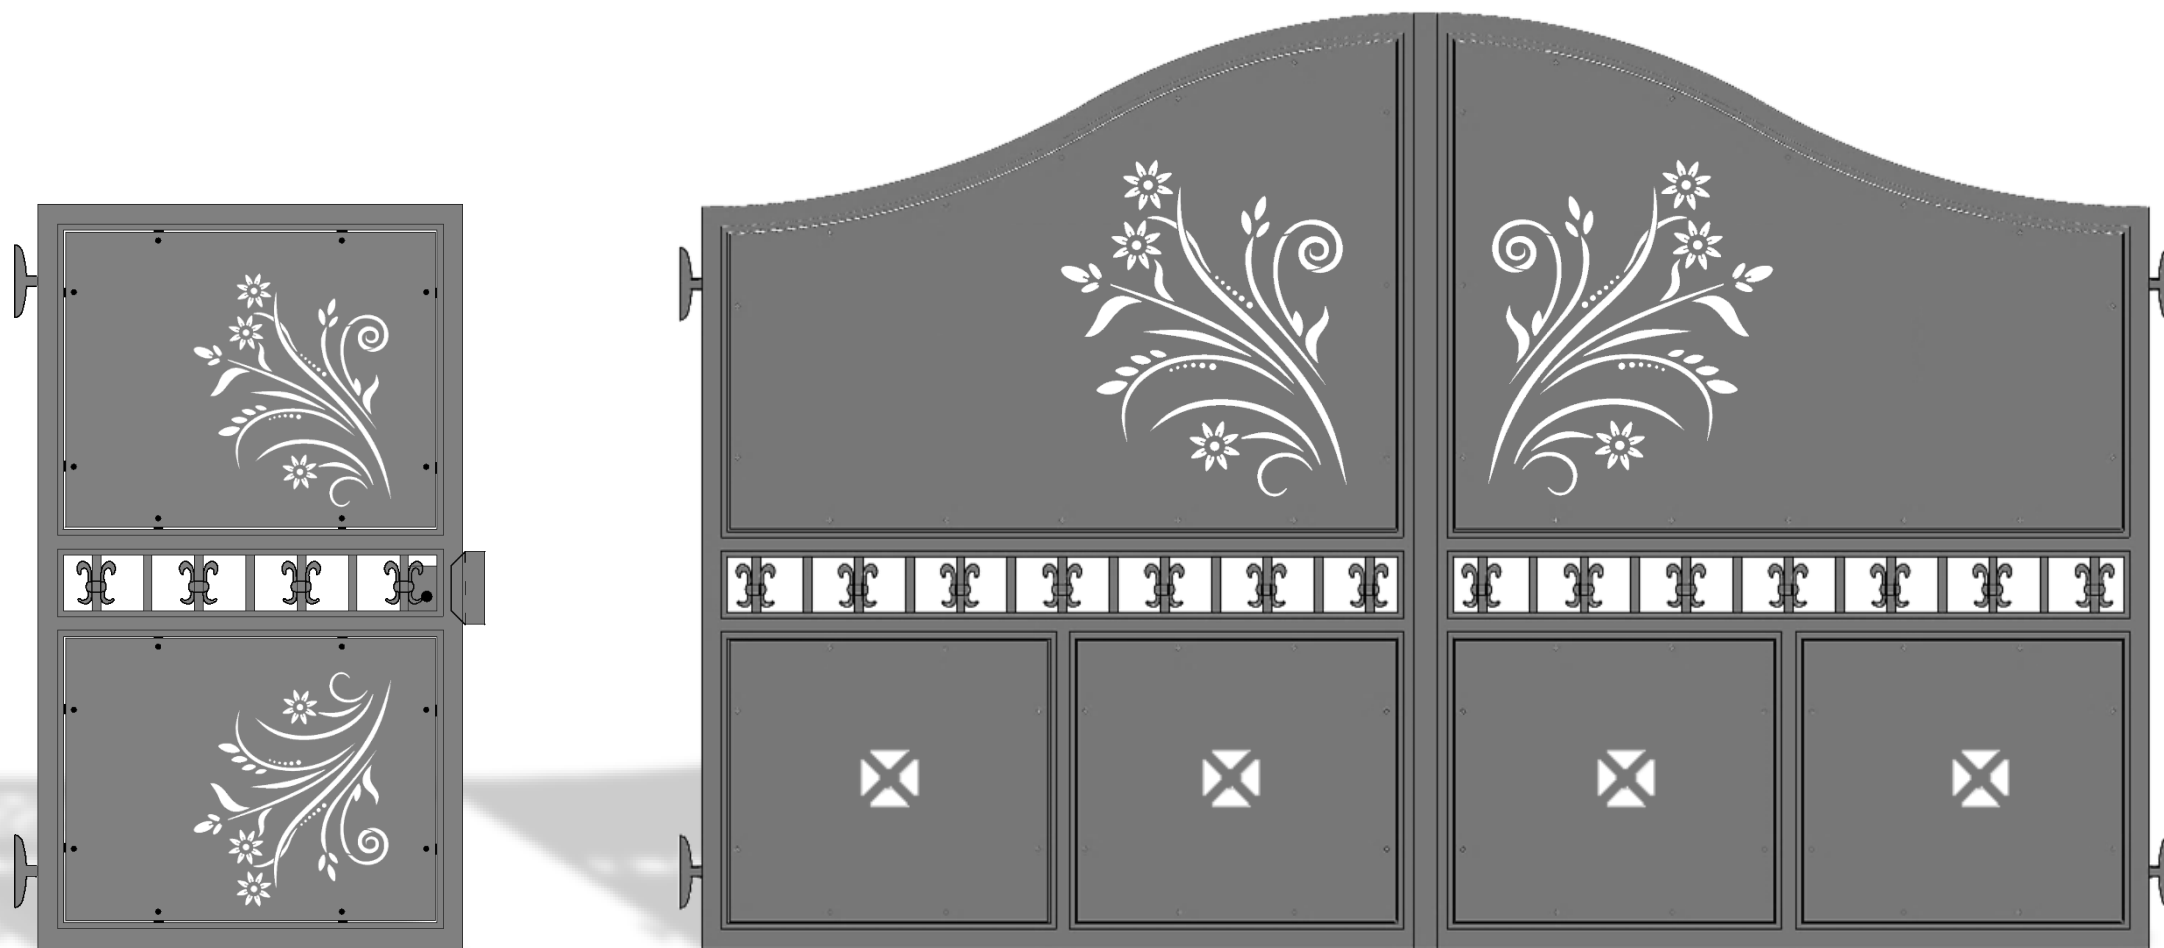

BERANGERE

Cancello in alluminio
codice disegno : 1012

Collezione TRADITIONAL