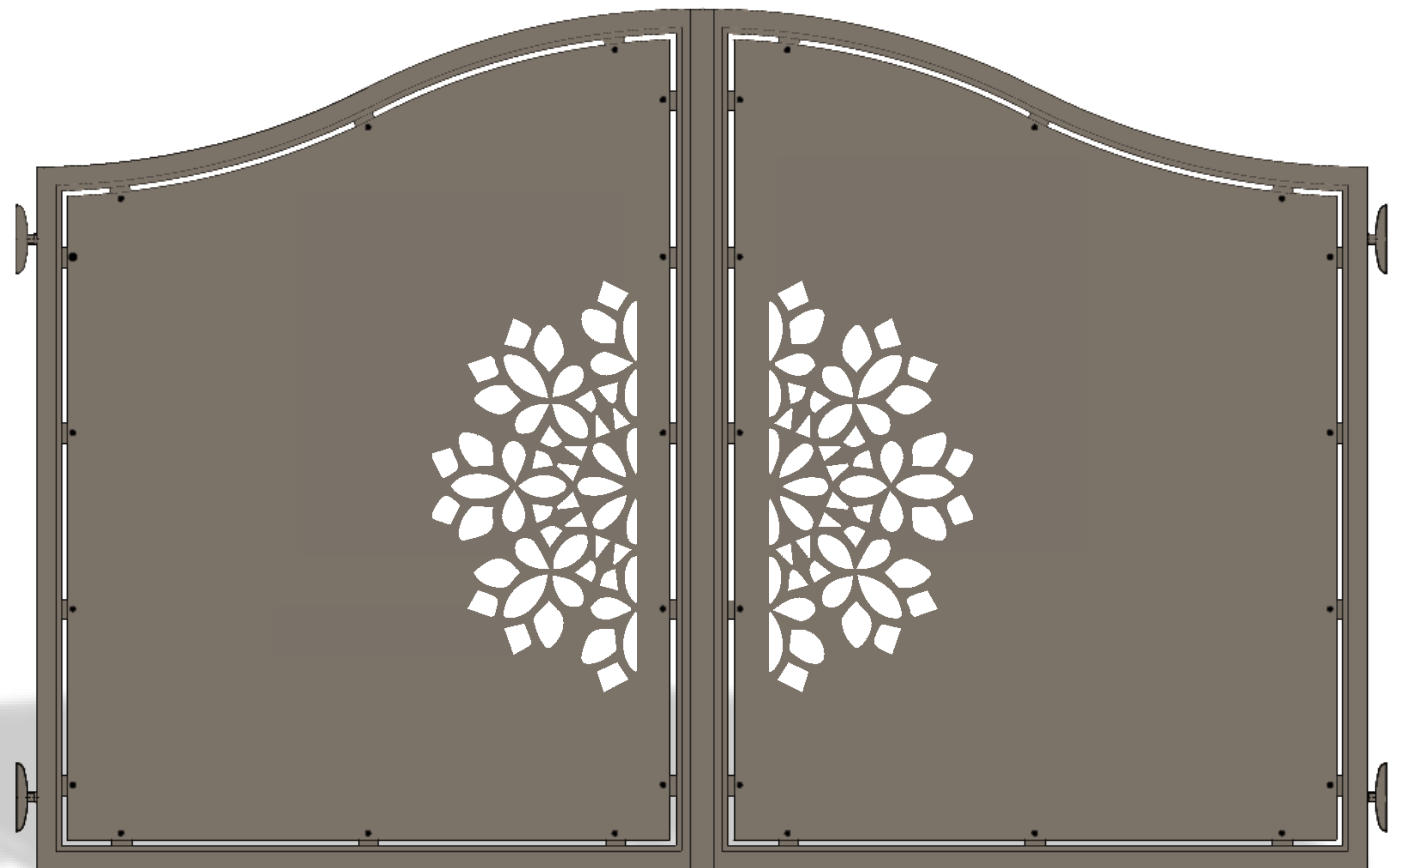

Collezione TRADITIONAL

ELEONORE

Cancello in alluminio
codice disegno : 1020

Collezione TRADITIONAL

ELISABETTE

*Cancello in alluminio
codice disegno : 1021*

Collezione TRADITIONAL

ELODIE

EMELIE

*Cancello in alluminio
codice disegno : 1028*

Collezione TRADITIONAL

Fine

Alutrend
aluminium gates