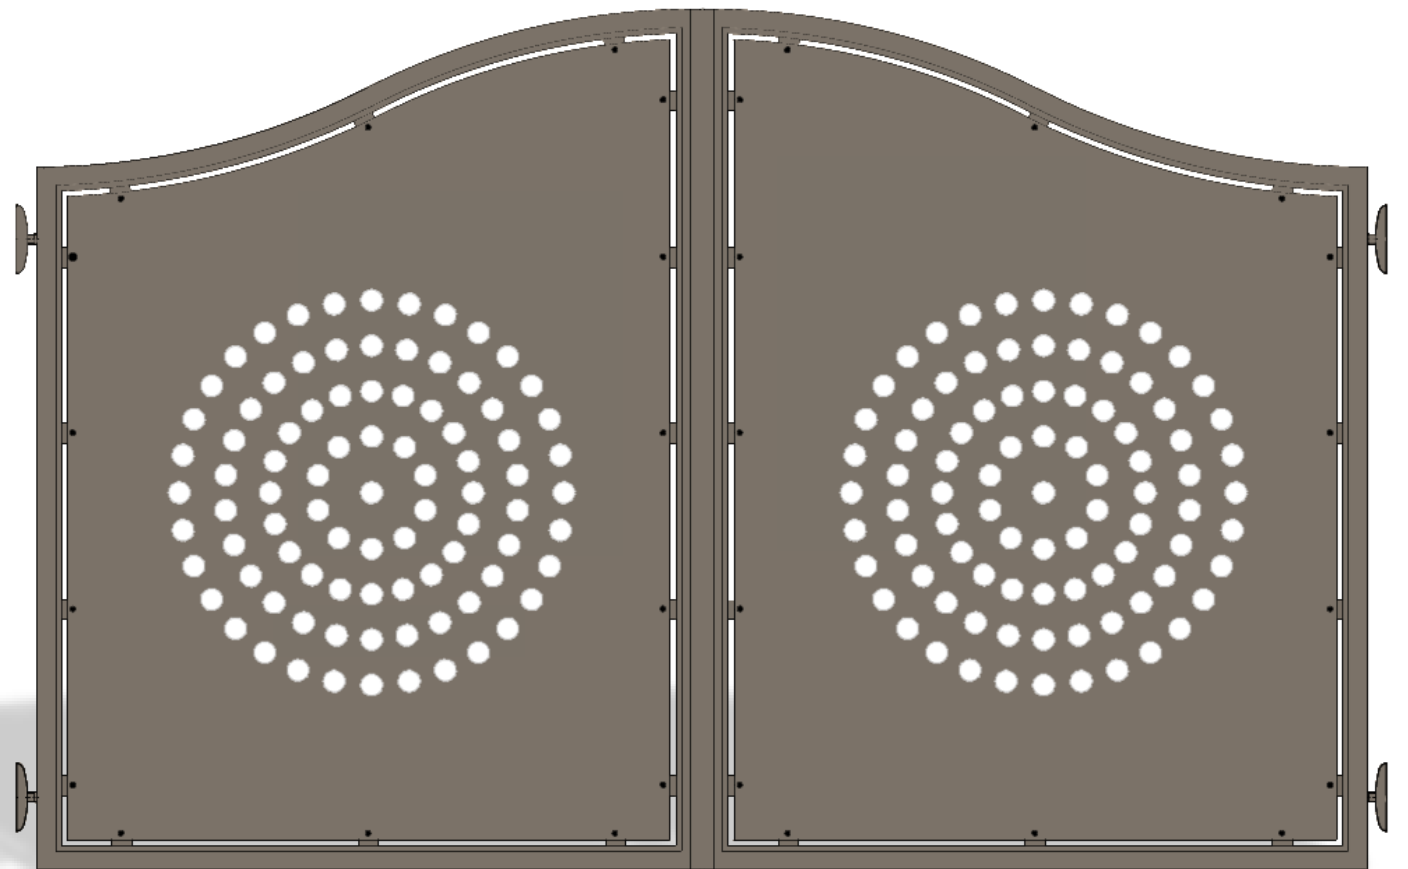

Collezione TRADITIONAL

DAMIENNE

Cancello in alluminio
codice disegno : 1012

Collezione TRADITIONAL

DAPHNEE

Cancello in alluminio
codice disegno : 1013

Collezione TRADITIONAL

DELPHINE