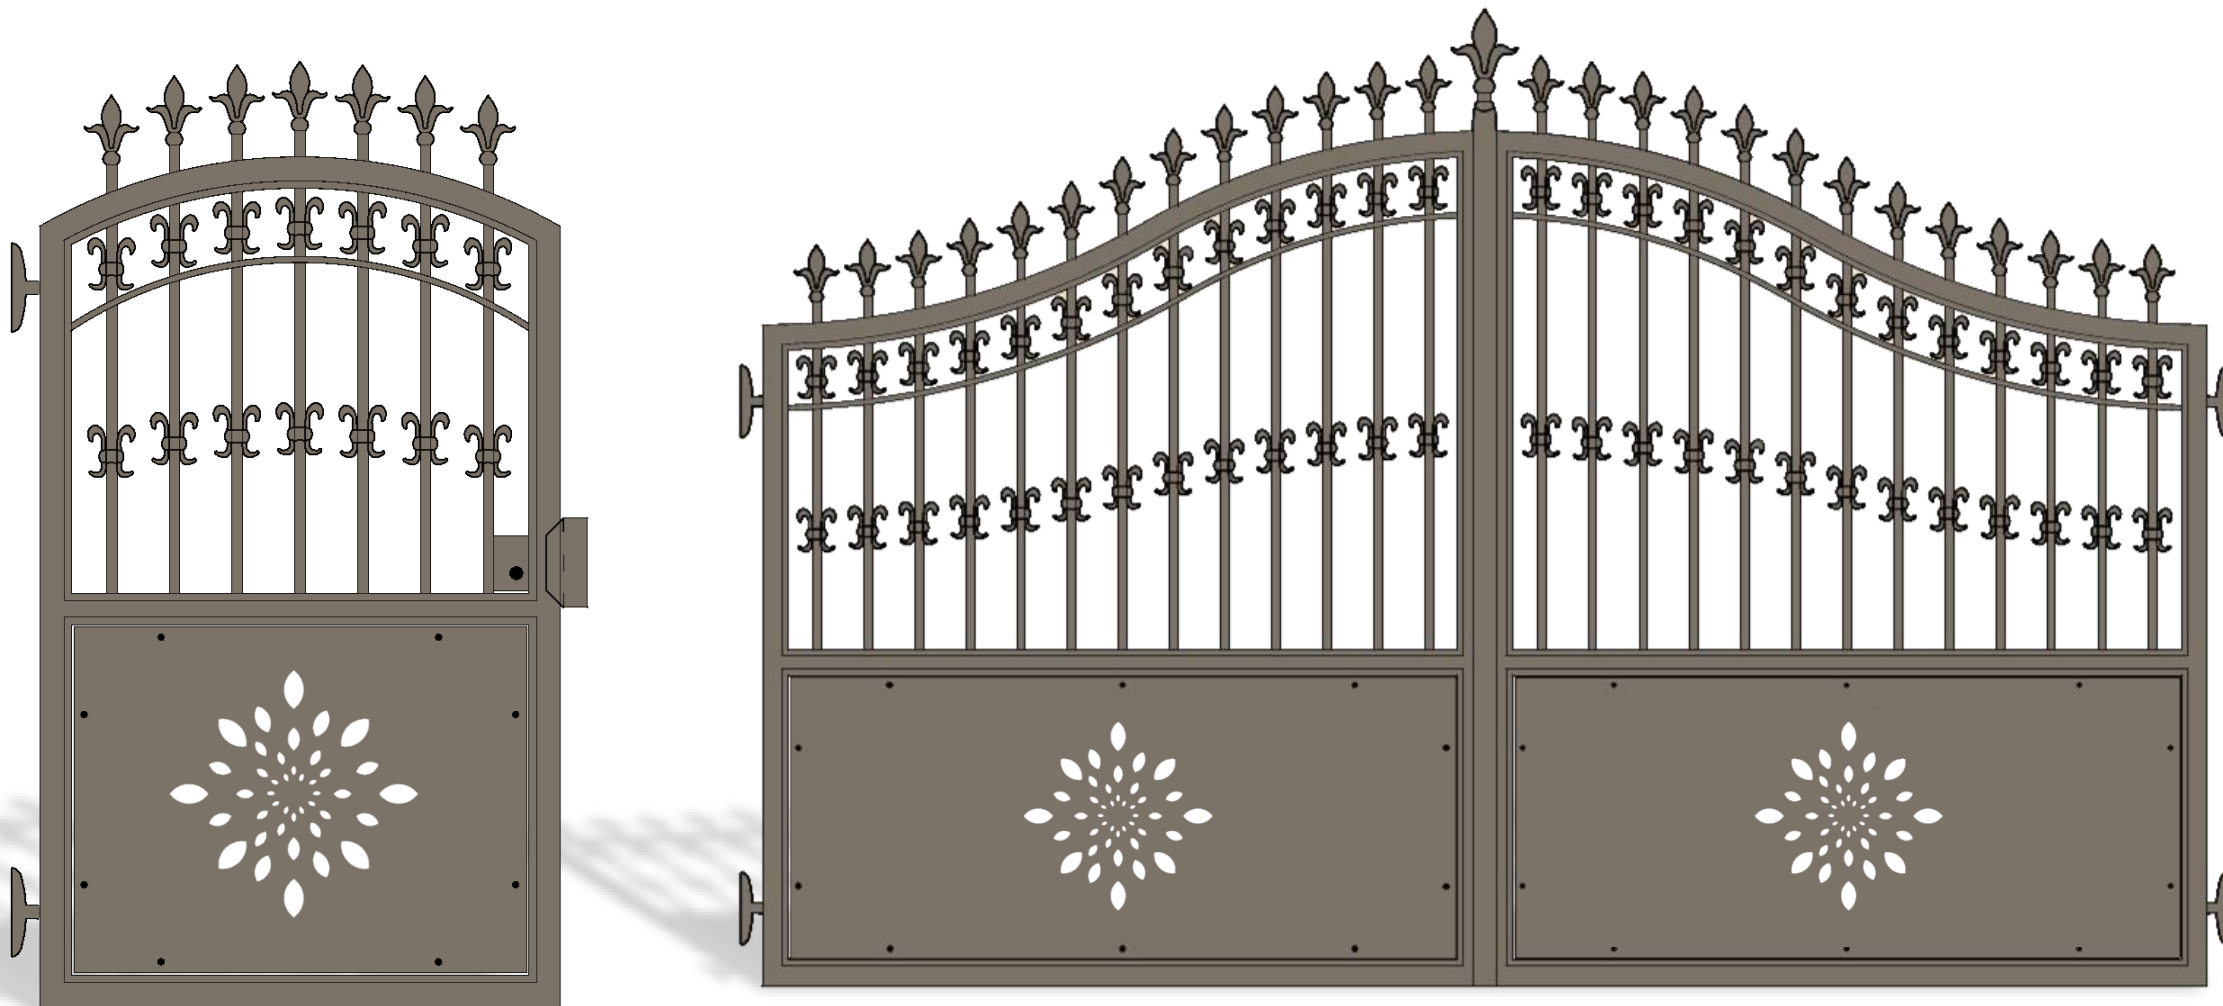

ANNE

Cancello in alluminio
codice disegno : 1032

Collezione TRADITIONAL