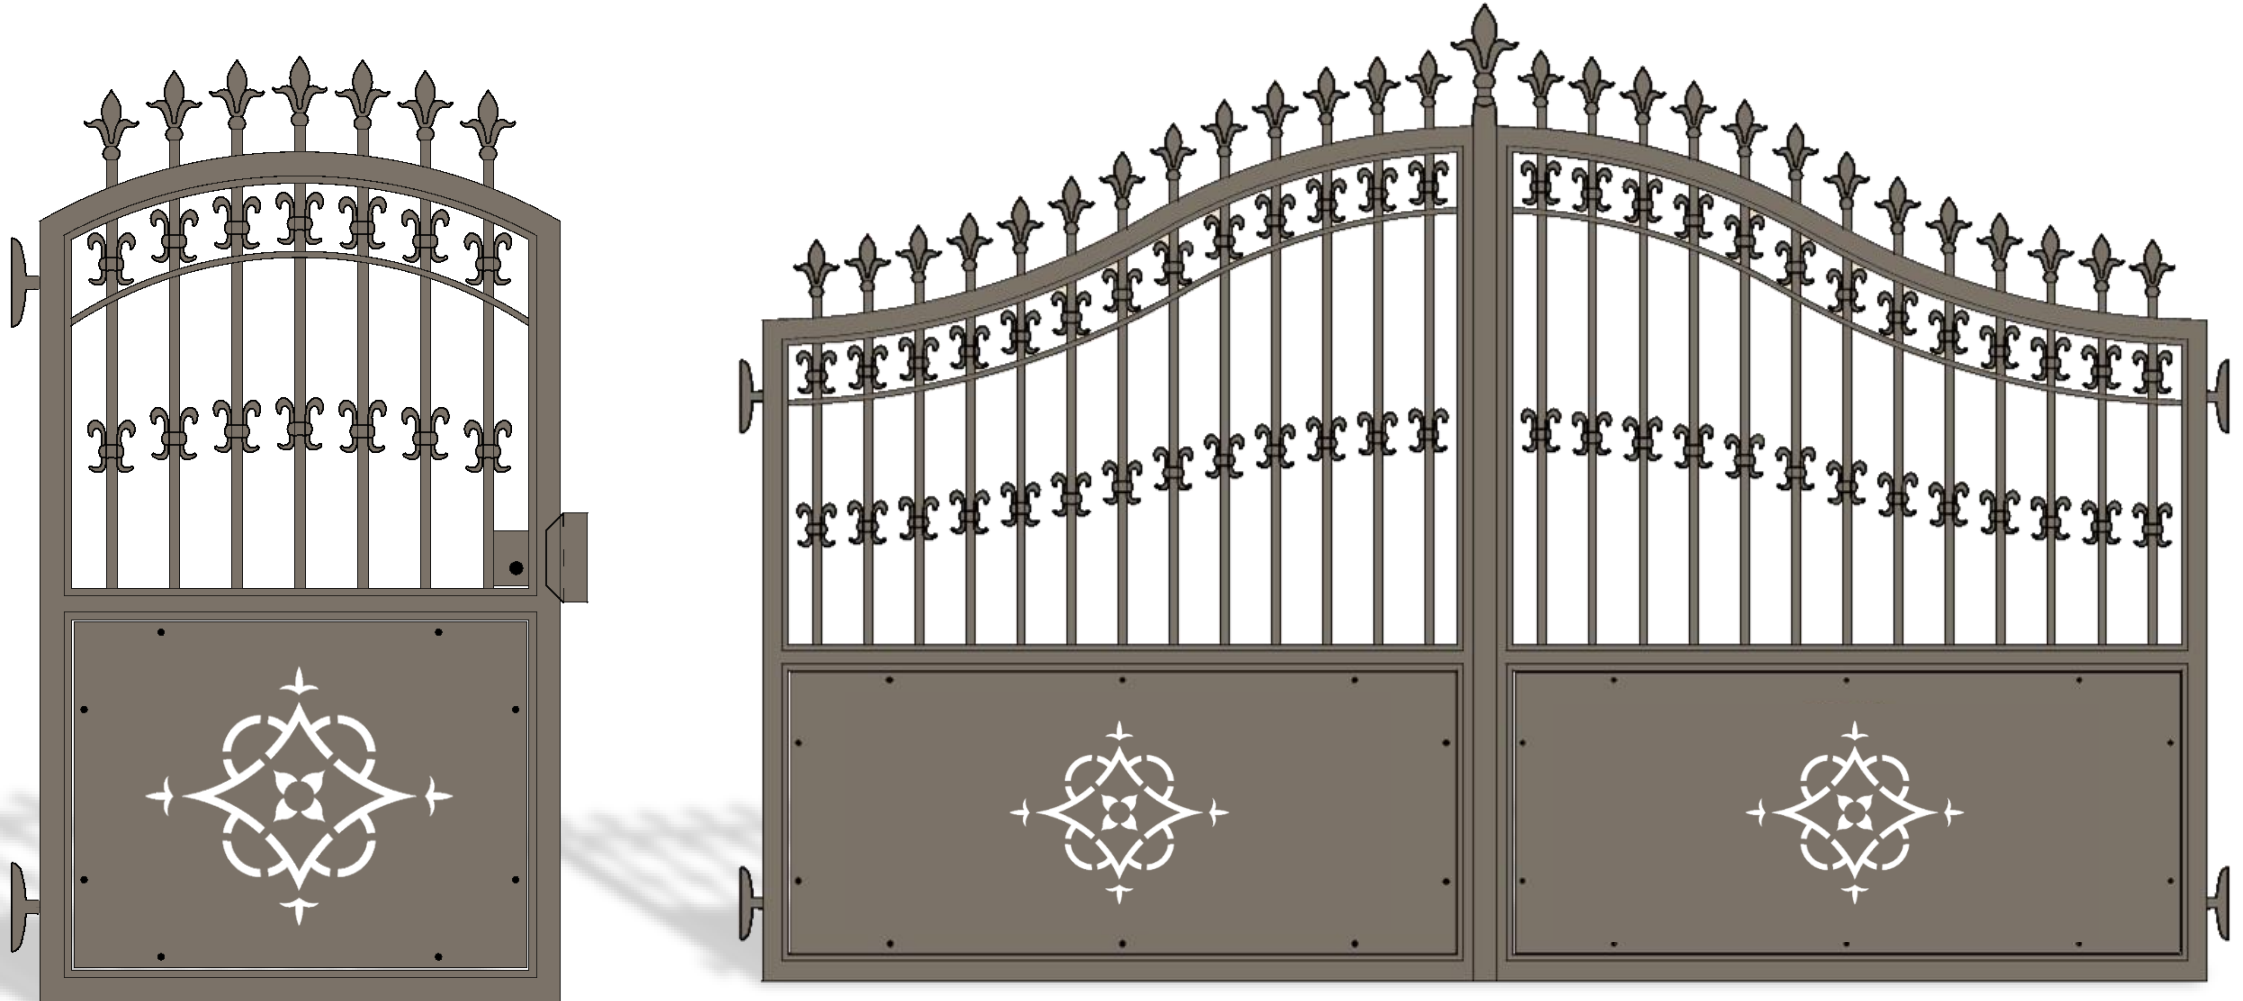

ASTRELLE

Cancello in alluminio
codice disegno : 1028

Collezione TRADITIONAL