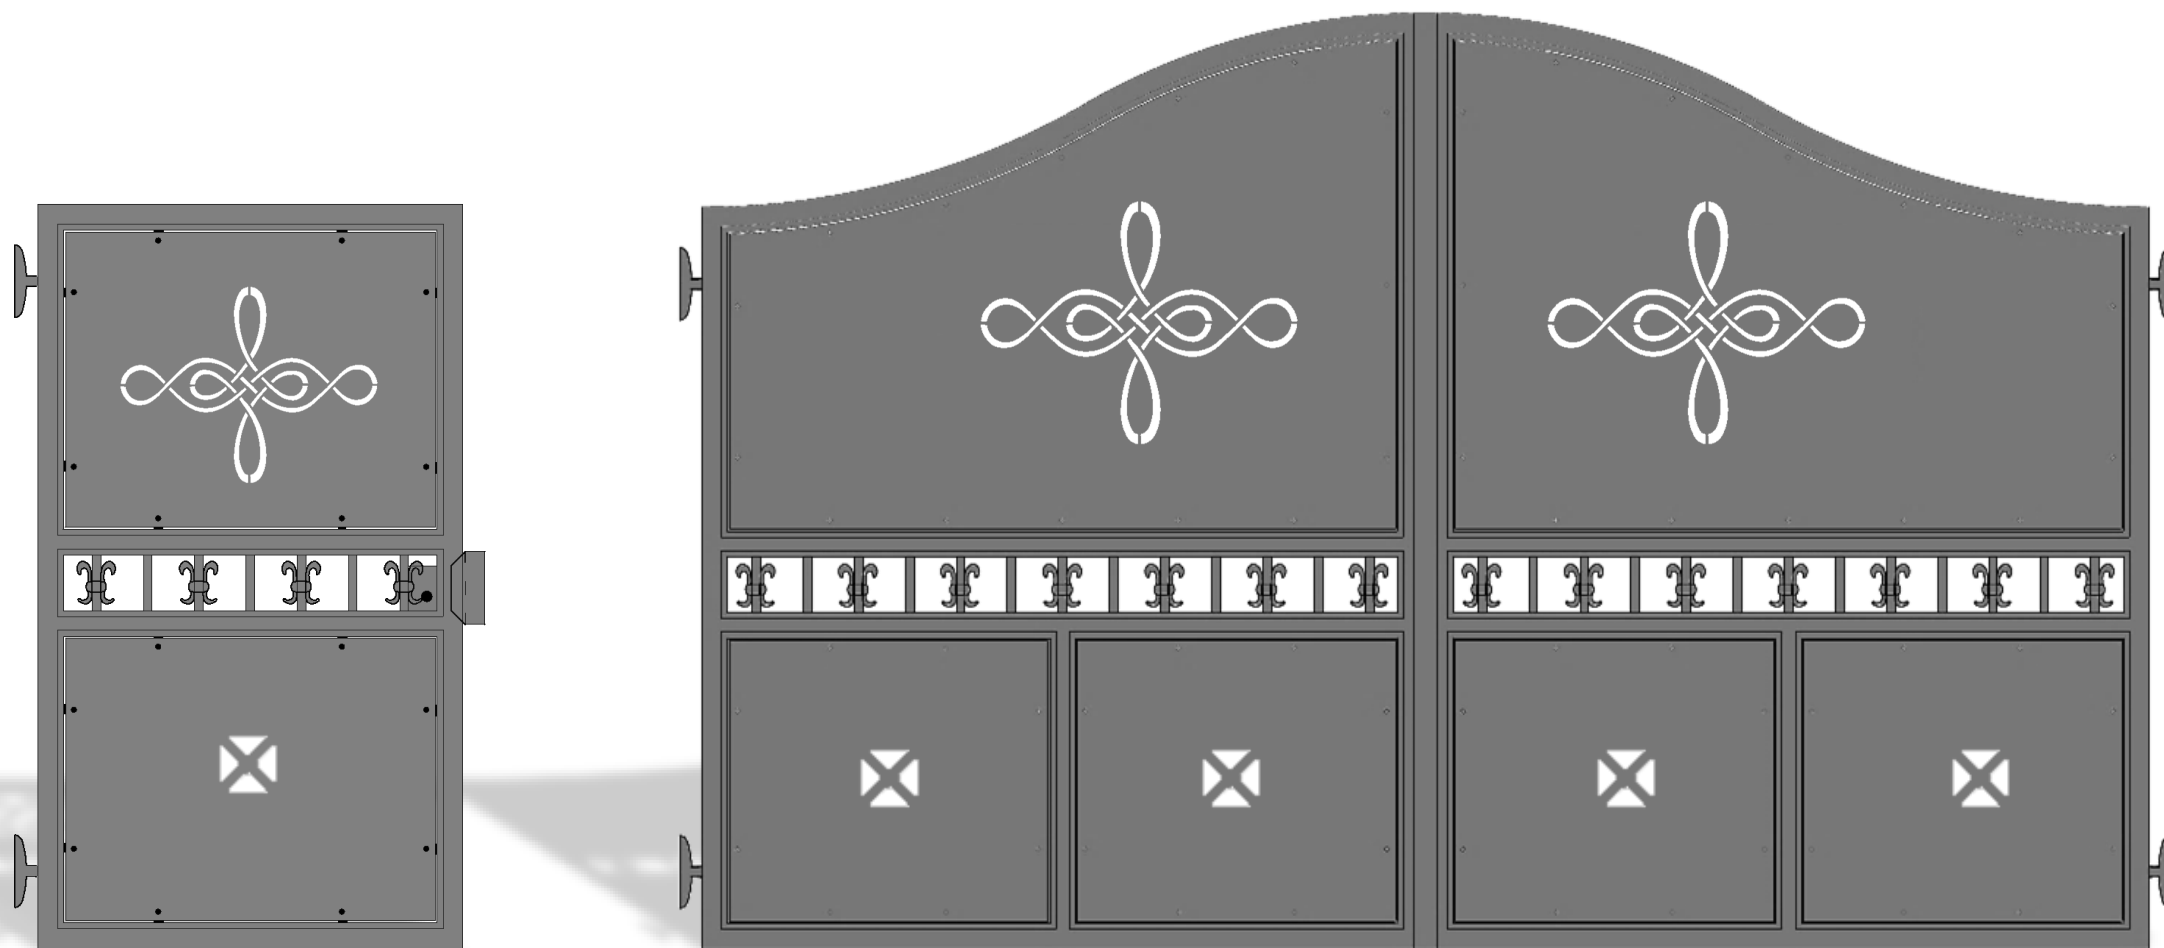

Cancello in alluminio
codice disegno : 1012

Collezione TRADITIONAL

BIBIANE

Cancello in alluminio
codice disegno : 1019

Collezione TRADITIONAL

BRIGITTE

Cancello in alluminio
codice disegno : 1020

Collezione TRADITIONAL