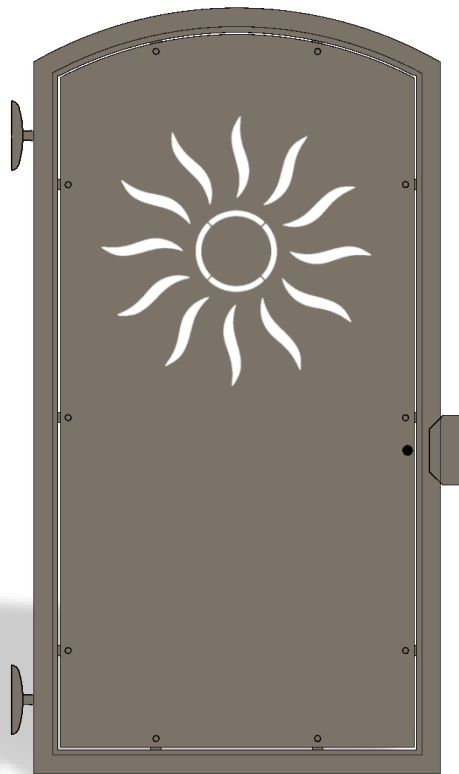

DORIASOL

Cancello in alluminio
codice disegno : 1017

Collezione TRADITIONAL

ELISE

Cancello in alluminio
codice disegno : 1018

Collezione TRADITIONAL

EDWIGE

*Cancello in alluminio
codice disegno : 1019*

Collezione TRADITIONAL

ELEONORE

Cancello in alluminio
codice disegno : 1020

Collezione TRADITIONAL

ELISABETTE

*Cancello in alluminio
codice disegno : 1021*

Collezione TRADITIONAL

ELODIE