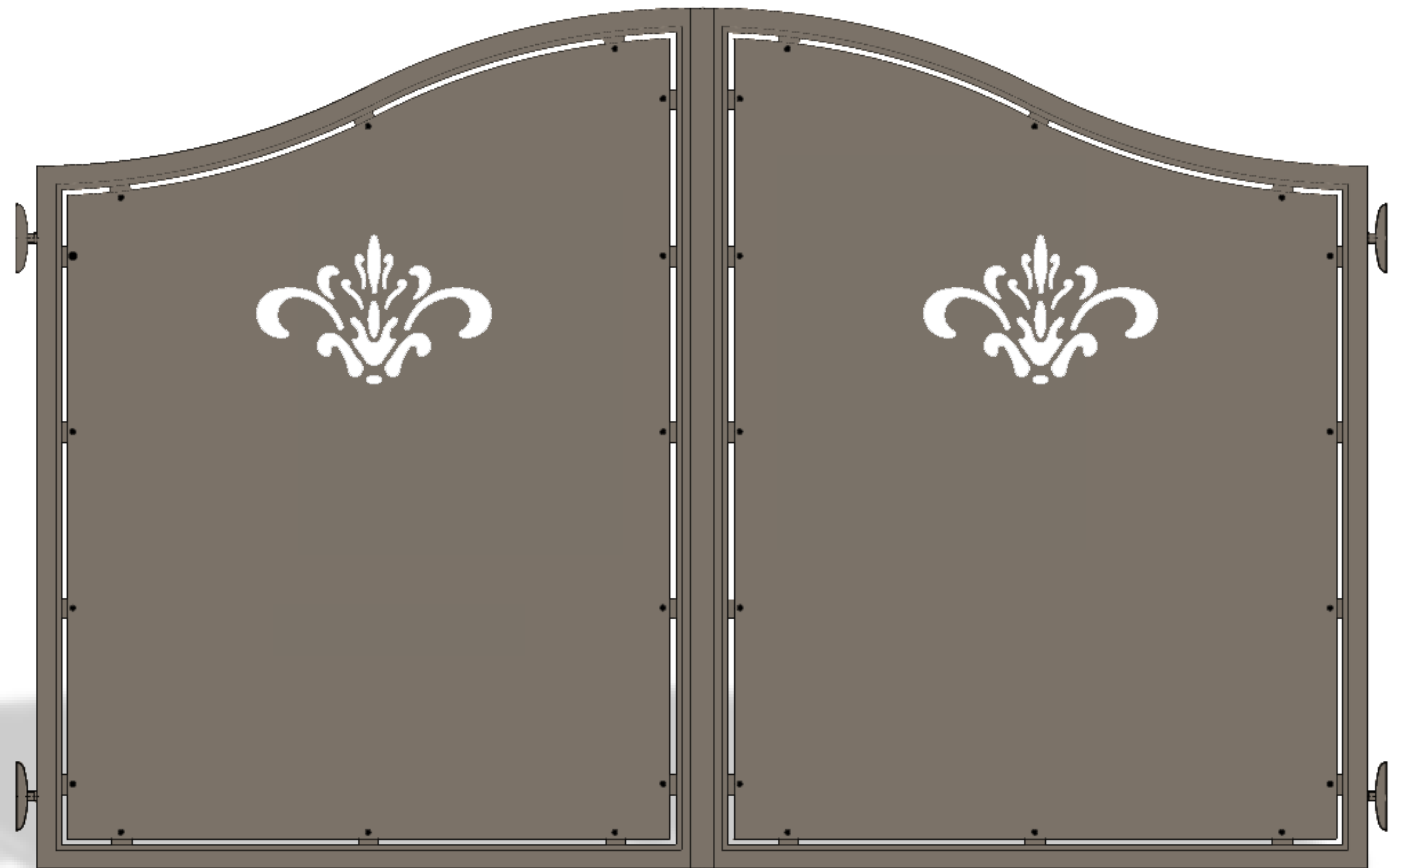

DOMINIQUE

Cancello in alluminio
codice disegno : 1002

Collezione TRADITIONAL