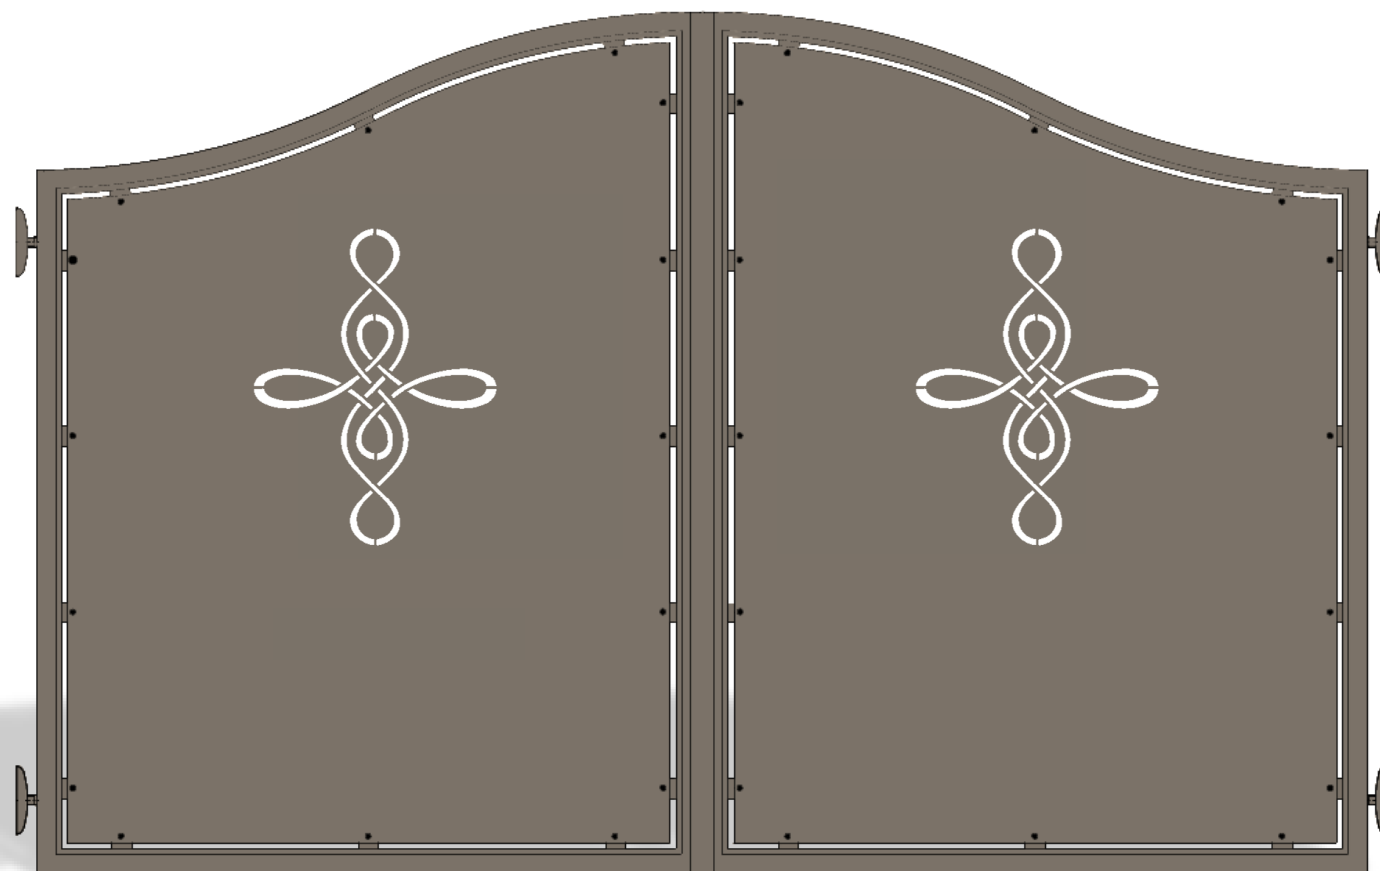

DORIASOL

Cancello in alluminio
codice disegno : 1017

Collezione TRADITIONAL

ELISE

Cancello in alluminio
codice disegno : 1018

Collezione TRADITIONAL

EDWIGE

*Cancello in alluminio
codice disegno : 1019*

Collezione TRADITIONAL

ELEONORE

Cancello in alluminio
codice disegno : 1020

Collezione TRADITIONAL

ELISABETTE

*Cancello in alluminio
codice disegno : 1021*

Collezione TRADITIONAL

ELODIE