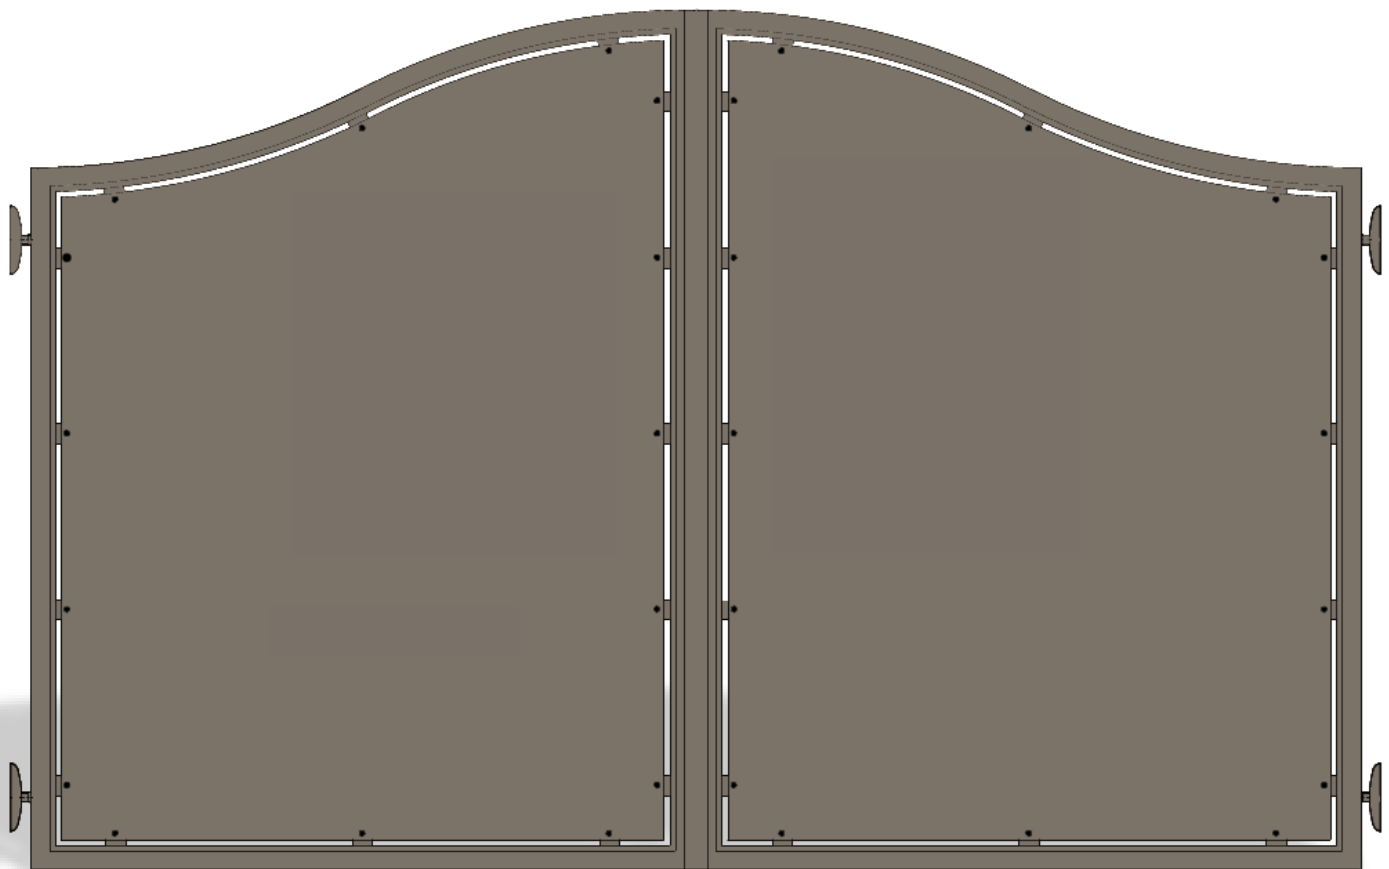

BILIRAN

Cancello in alluminio
codice : 35680

Collezione TRADITIONAL