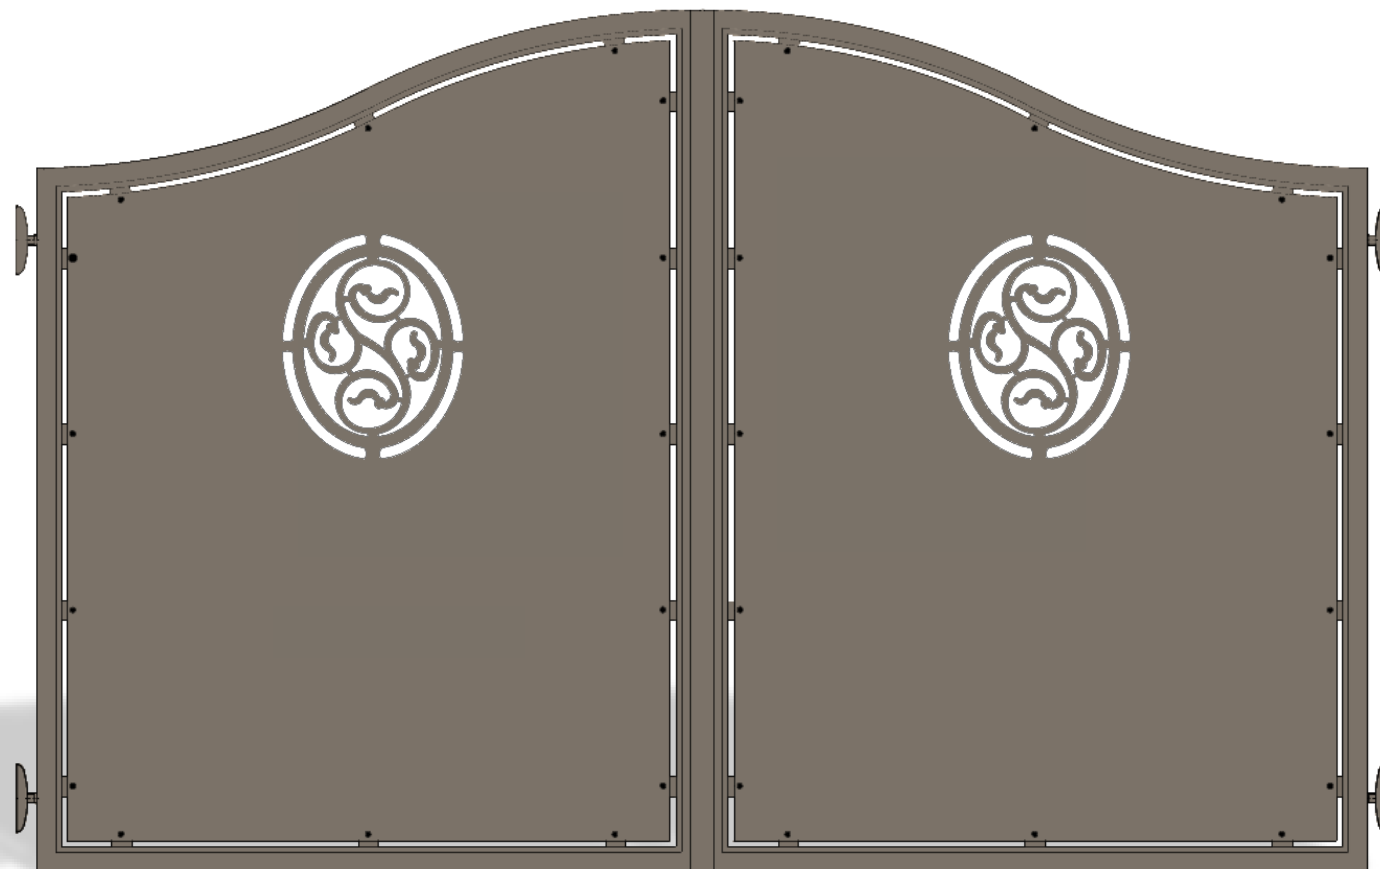

DENISE

Cancello in alluminio
codice disegno : 1003

Collezione TRADITIONAL