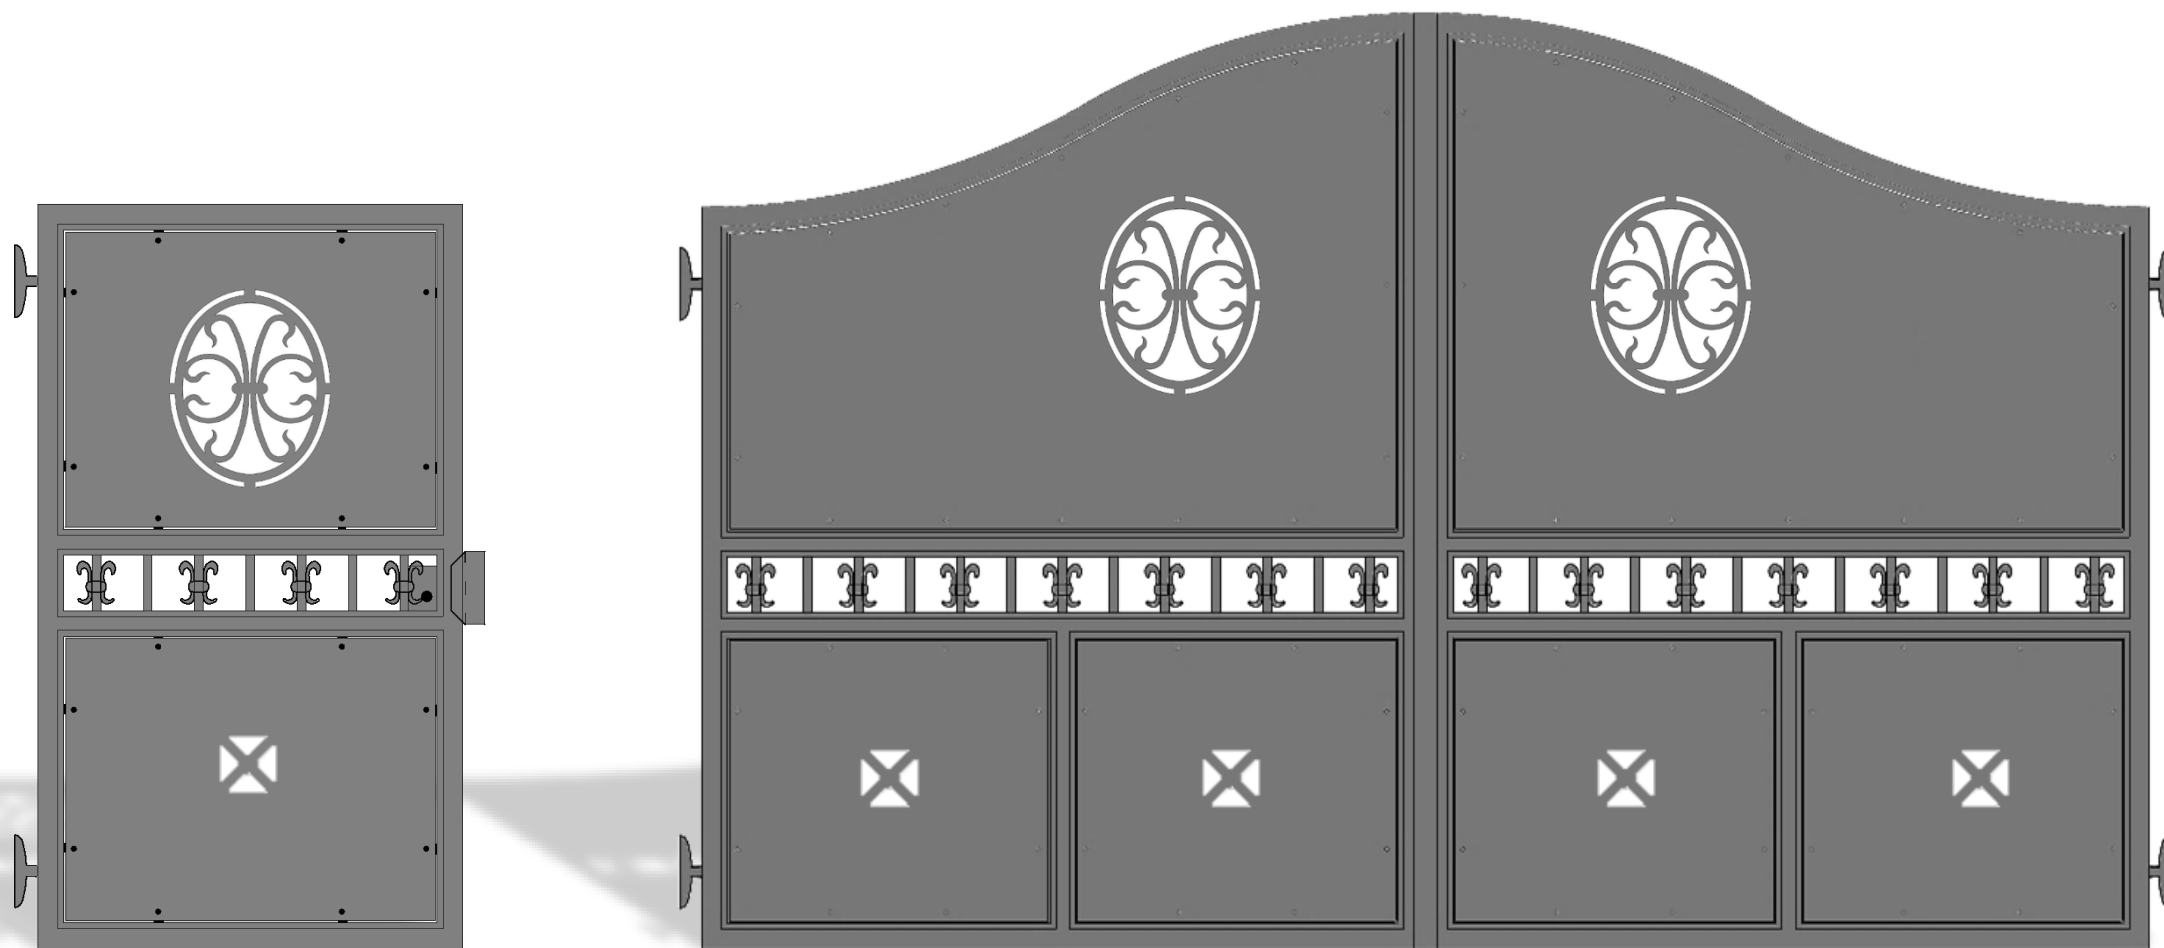

BLANDINE

Cancello in alluminio
codice disegno : 1004

Collezione TRADITIONAL