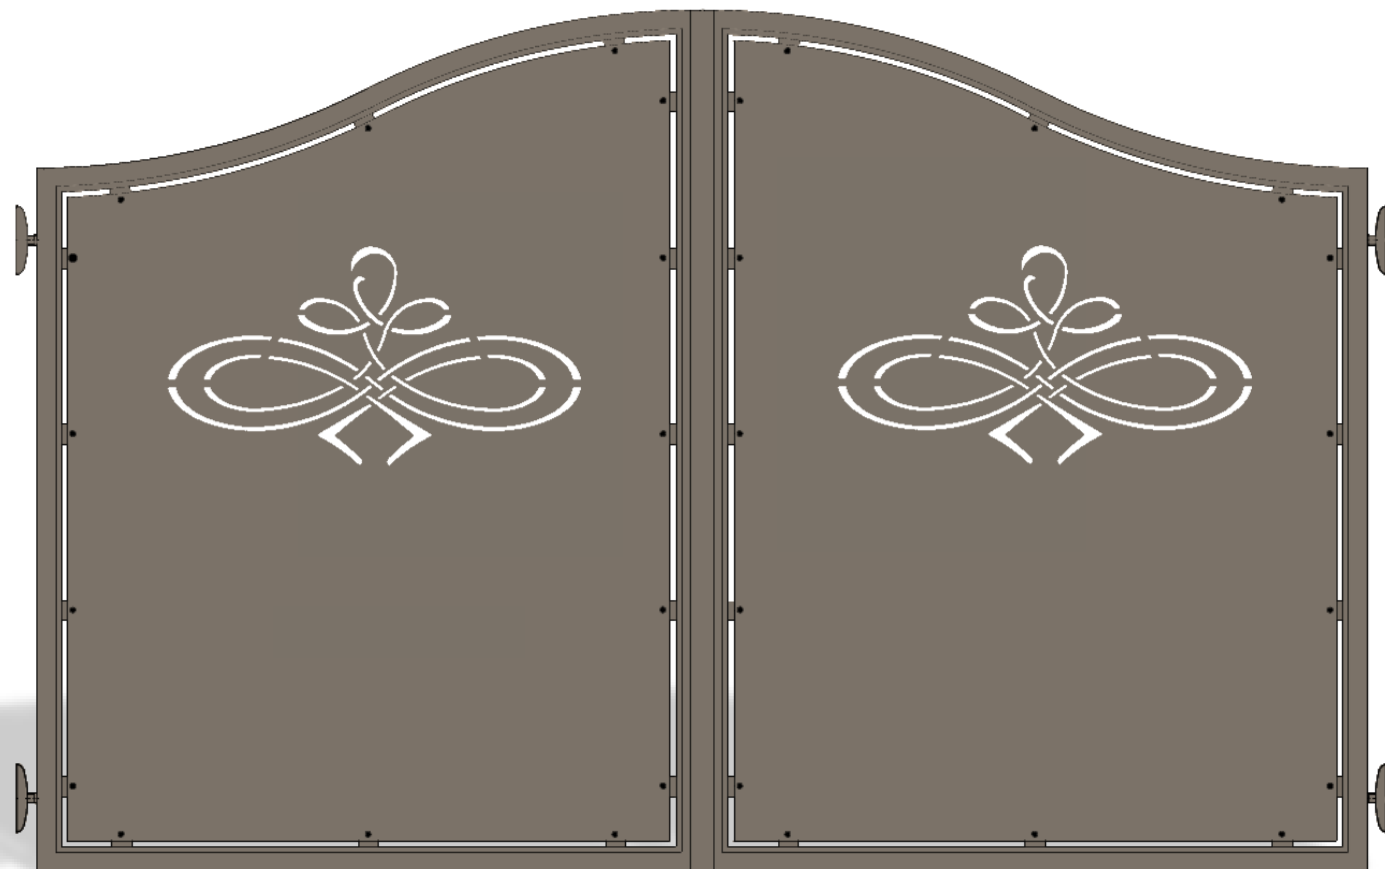

ELODIE

Cancello in alluminio
codice disegno : 1022

Collezione TRADITIONAL