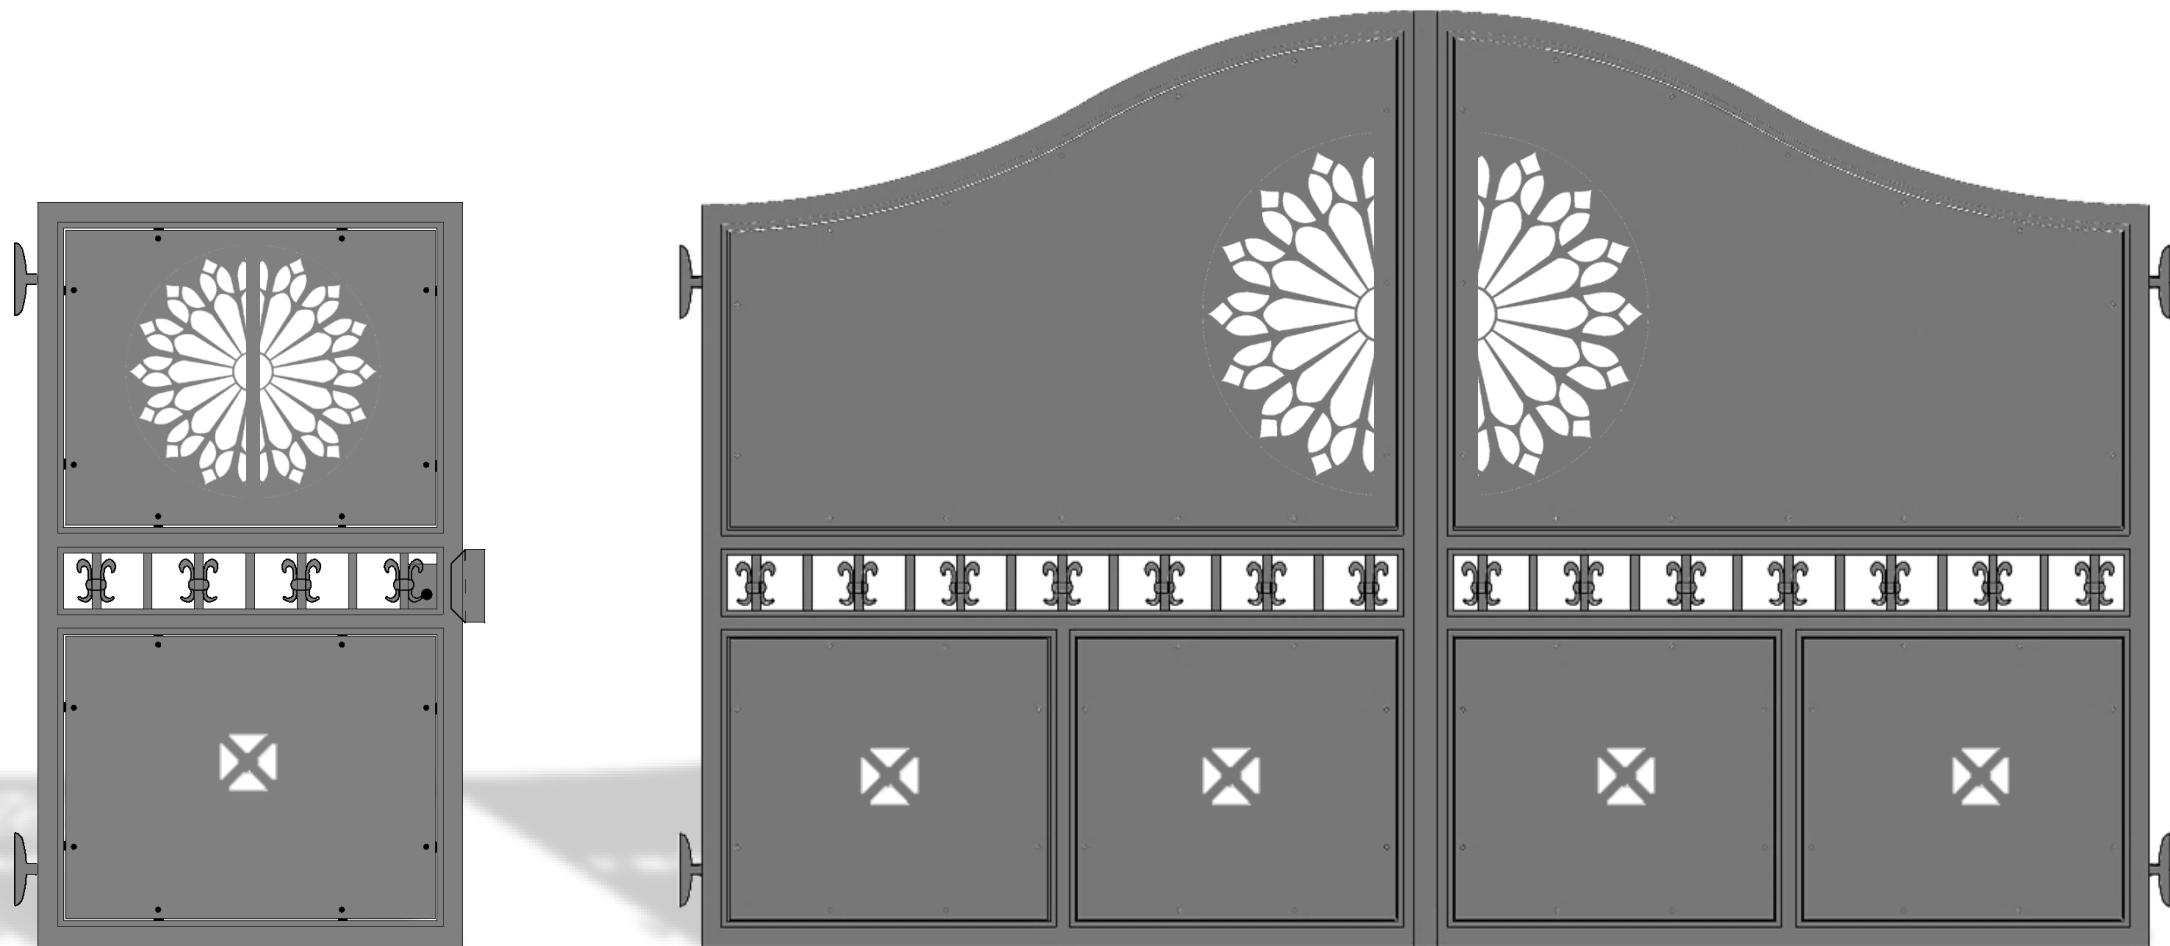

CALIXTE

Cancello in alluminio
codice disegno : 1024

Collezione TRADITIONAL