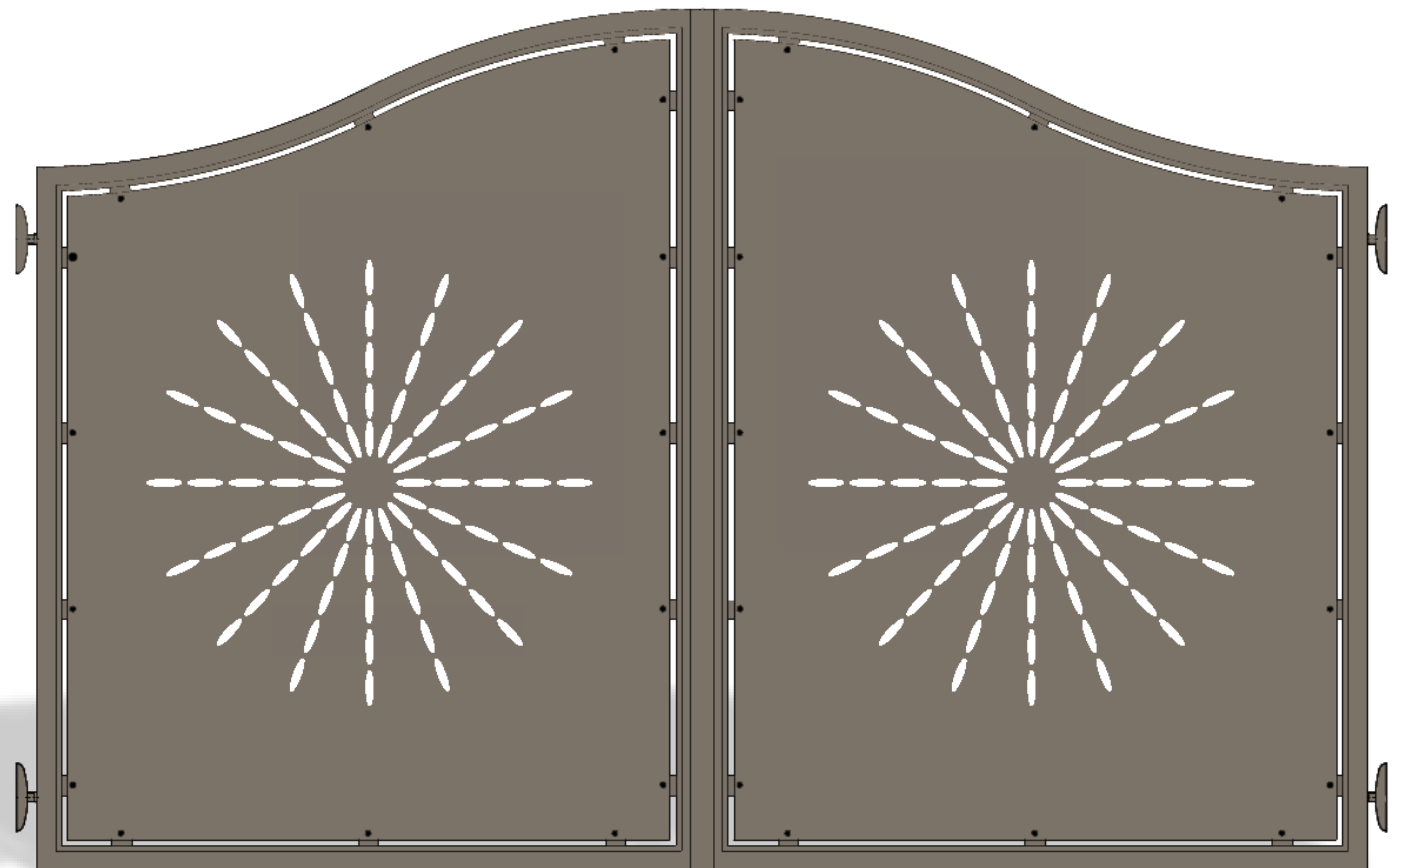

Cancello in alluminio
codice disegno : 1014

Collezione TRADITIONAL

DIANE

Cancello in alluminio
codice disegno : 1015

Collezione TRADITIONAL

DORIANE

Cancello in alluminio
codice disegno : 1016

Collezione TRADITIONAL