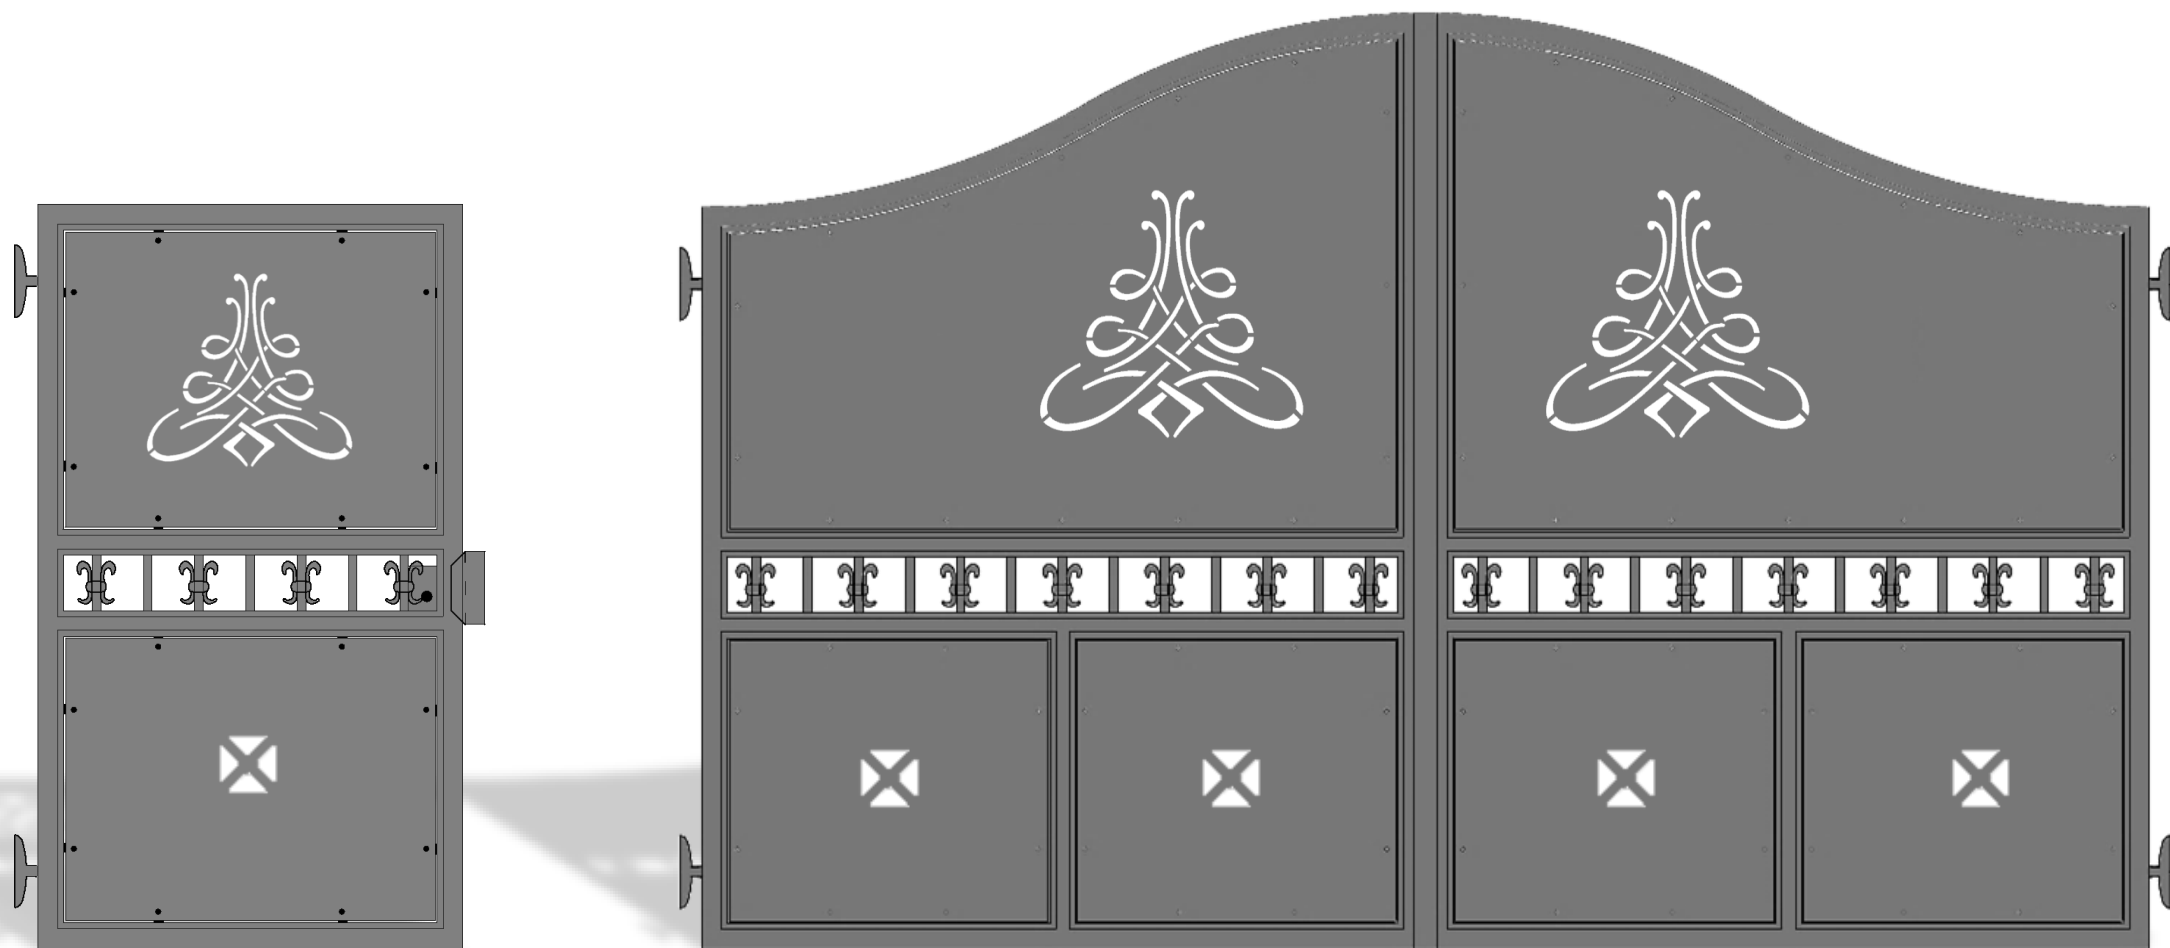

BERENICE

Cancello in alluminio
codice disegno : 1022

Collezione TRADITIONAL

BEATRICE

Cancello in alluminio
codice disegno : 1023

Collezione TRADITIONAL

BLANCHE

Cancello in alluminio
codice disegno : 1021