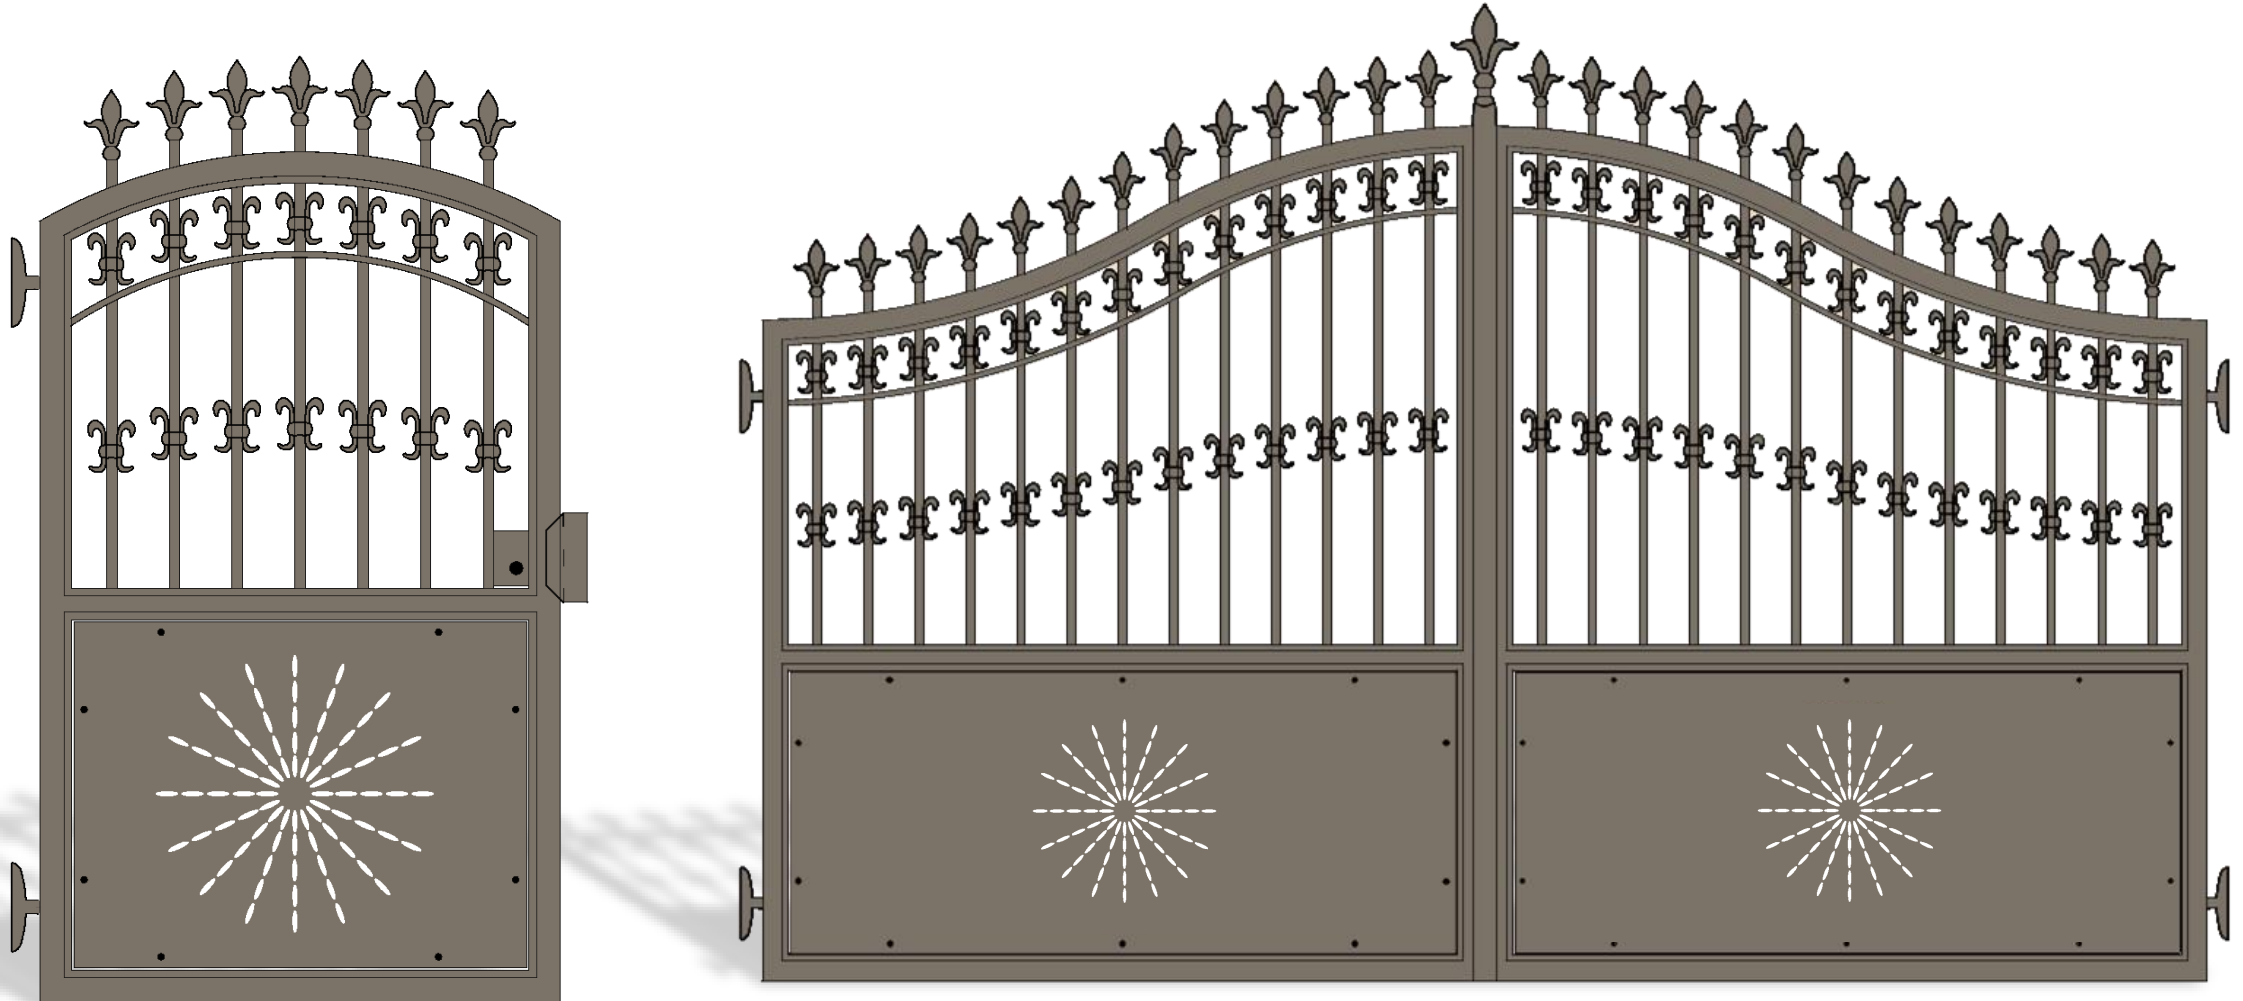

Cancello in alluminio
codice disegno : 1015

Collezione TRADITIONAL

ALEXIANE

Cancello in alluminio
codice disegno : 1016

Collezione TRADITIONAL

ALIENOR

Cancello in alluminio
codice disegno : 1018

Collezione TRADITIONAL