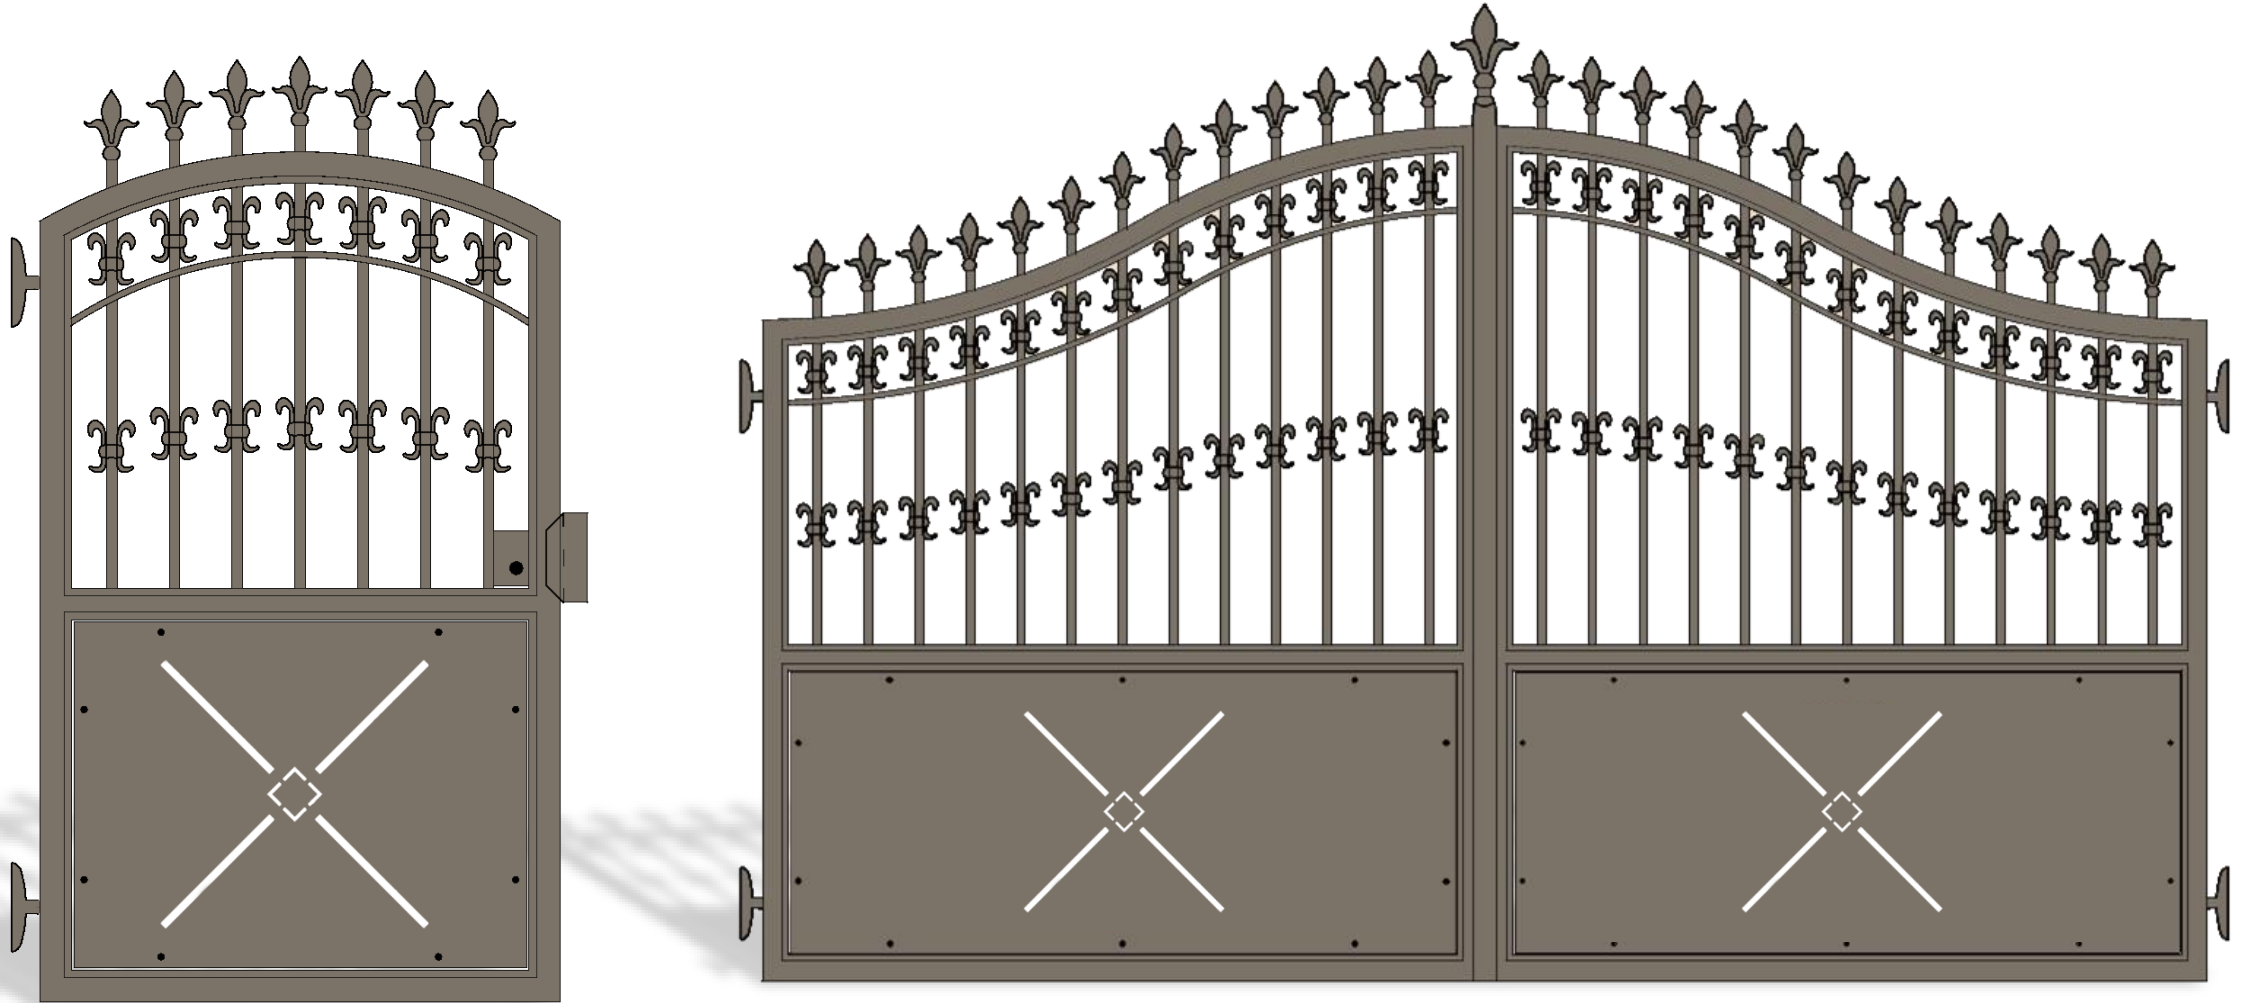

ARIELLE

Cancello in alluminio
codice disegno : 1027

Collezione TRADITIONAL