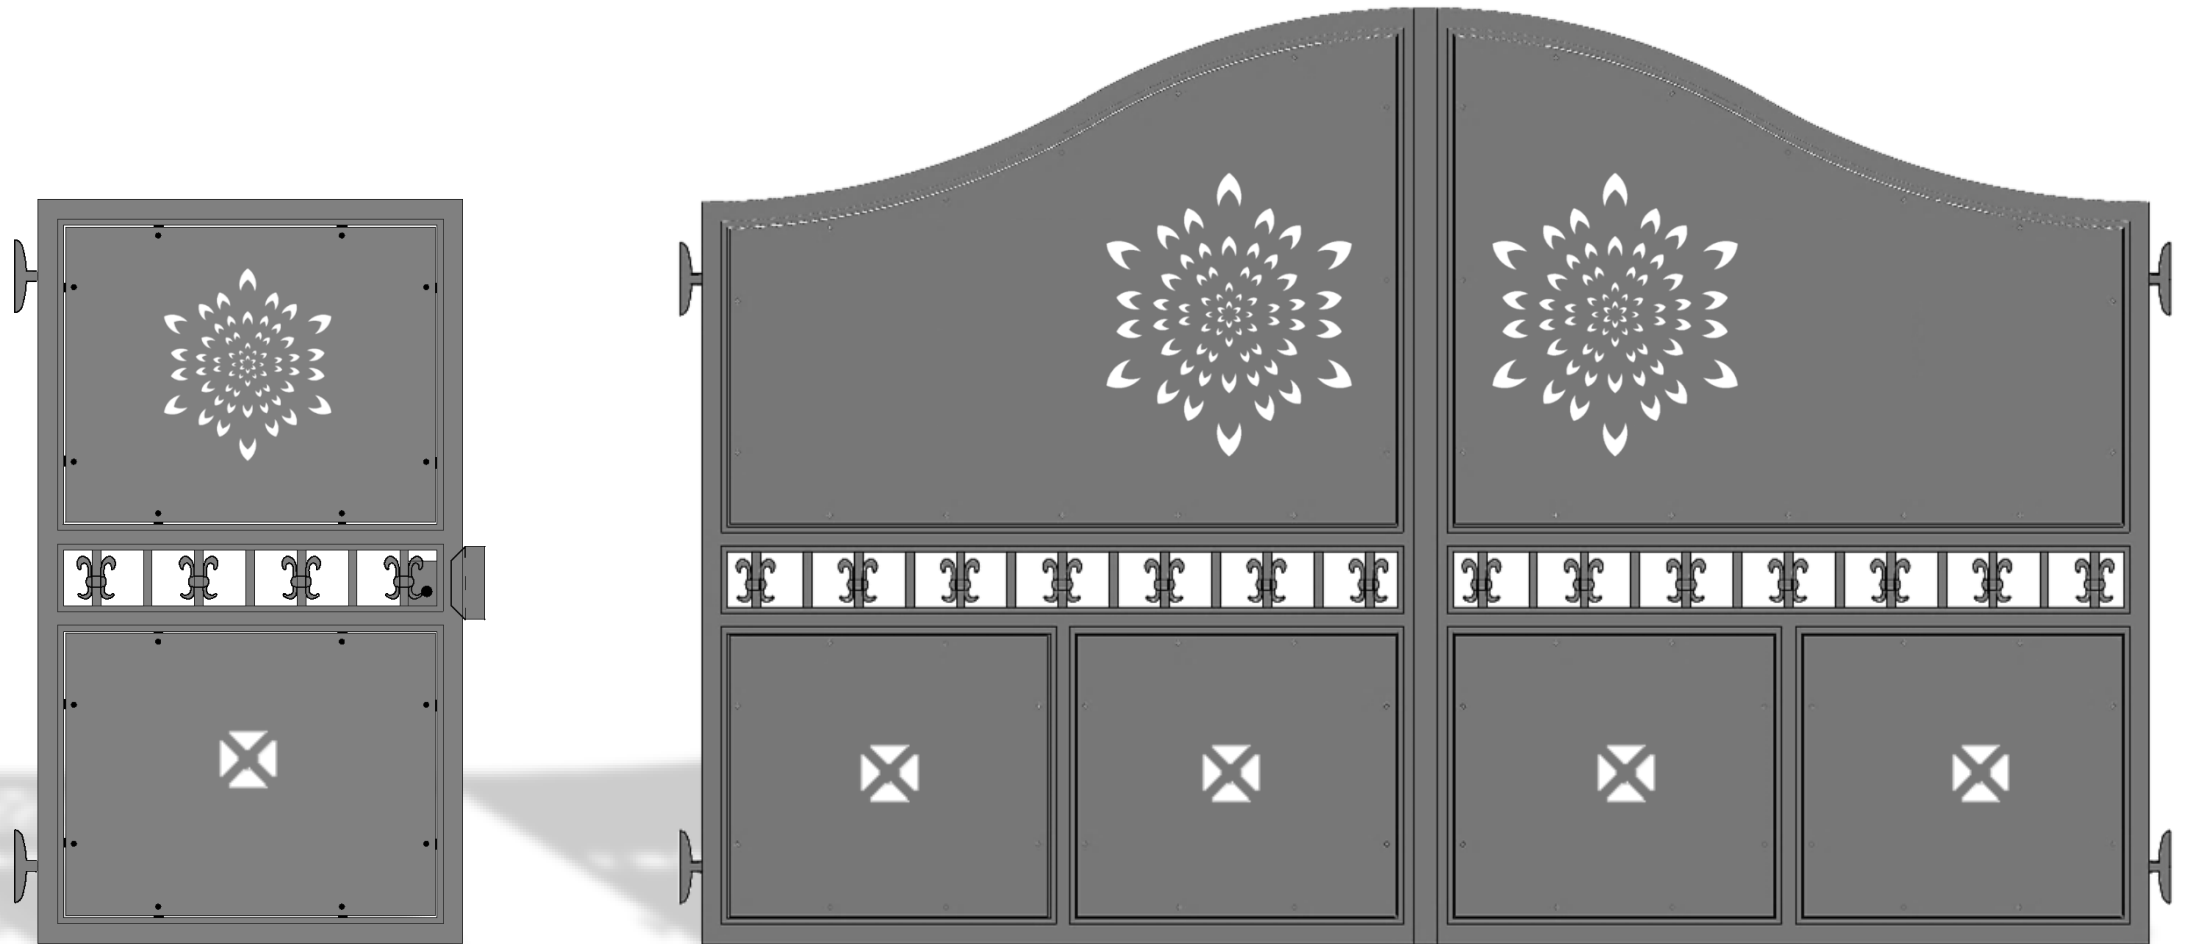

CATHERINE

Cancello in alluminio
codice disegno : 1036

Collezione TRADITIONAL