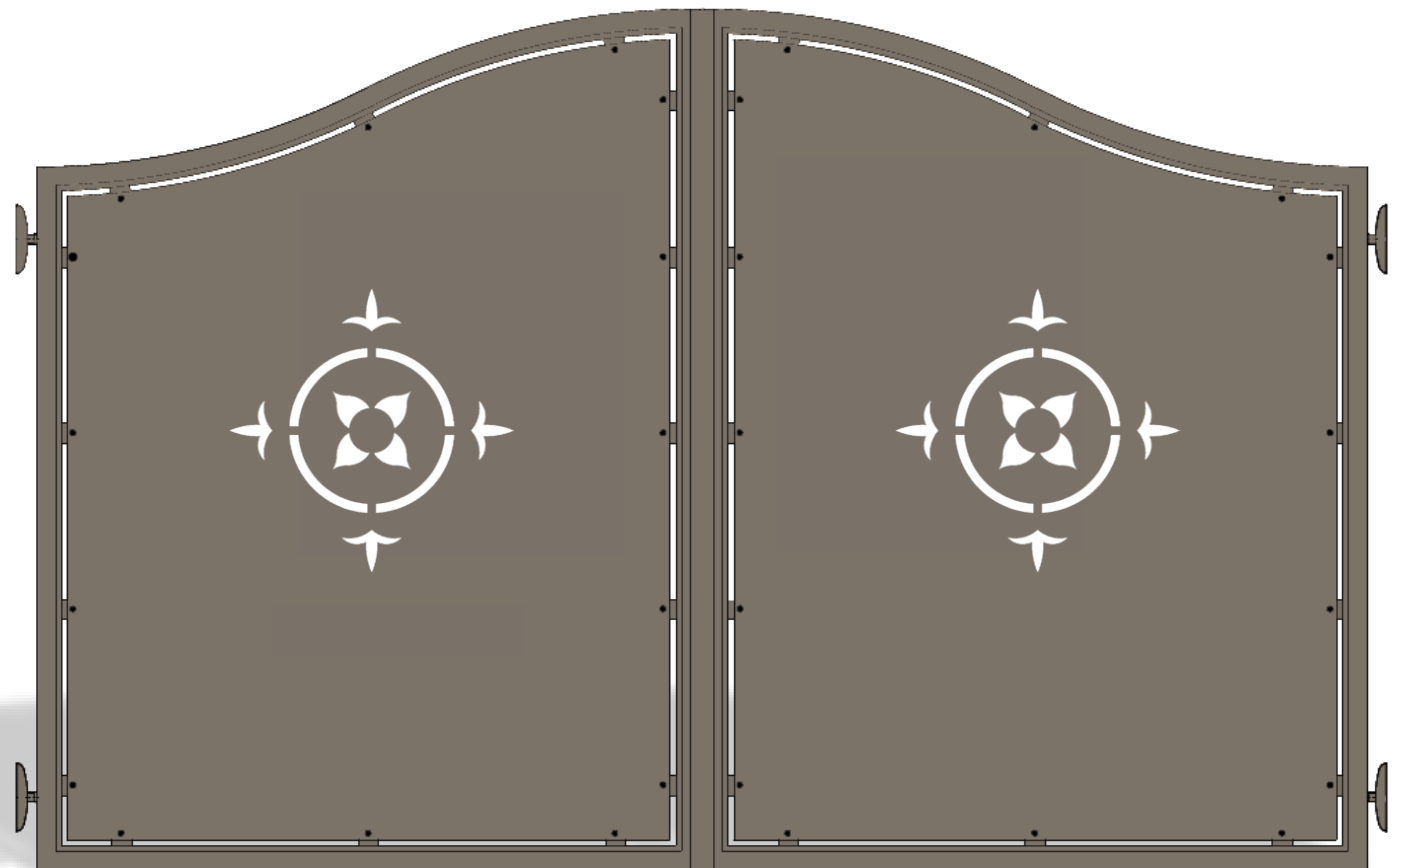

Collezione TRADITIONAL

ELEONORE

Cancello in alluminio
codice disegno : 1020

Collezione TRADITIONAL

ELISABETTE

*Cancello in alluminio
codice disegno : 1021*

Collezione TRADITIONAL

ELODIE

Cancello in alluminio
codice disegno : 1022

Collezione TRADITIONAL

ELORA

Cancello in alluminio
codice disegno : 1023

Collezione TRADITIONAL

EMERENTIEN

Cancello in alluminio
codice disegno : 1025

Collezione TRADITIONAL

EMELIE

*Cancello in alluminio
codice disegno : 1028*

Collezione TRADITIONAL

Fine

Alutrend
aluminium gates