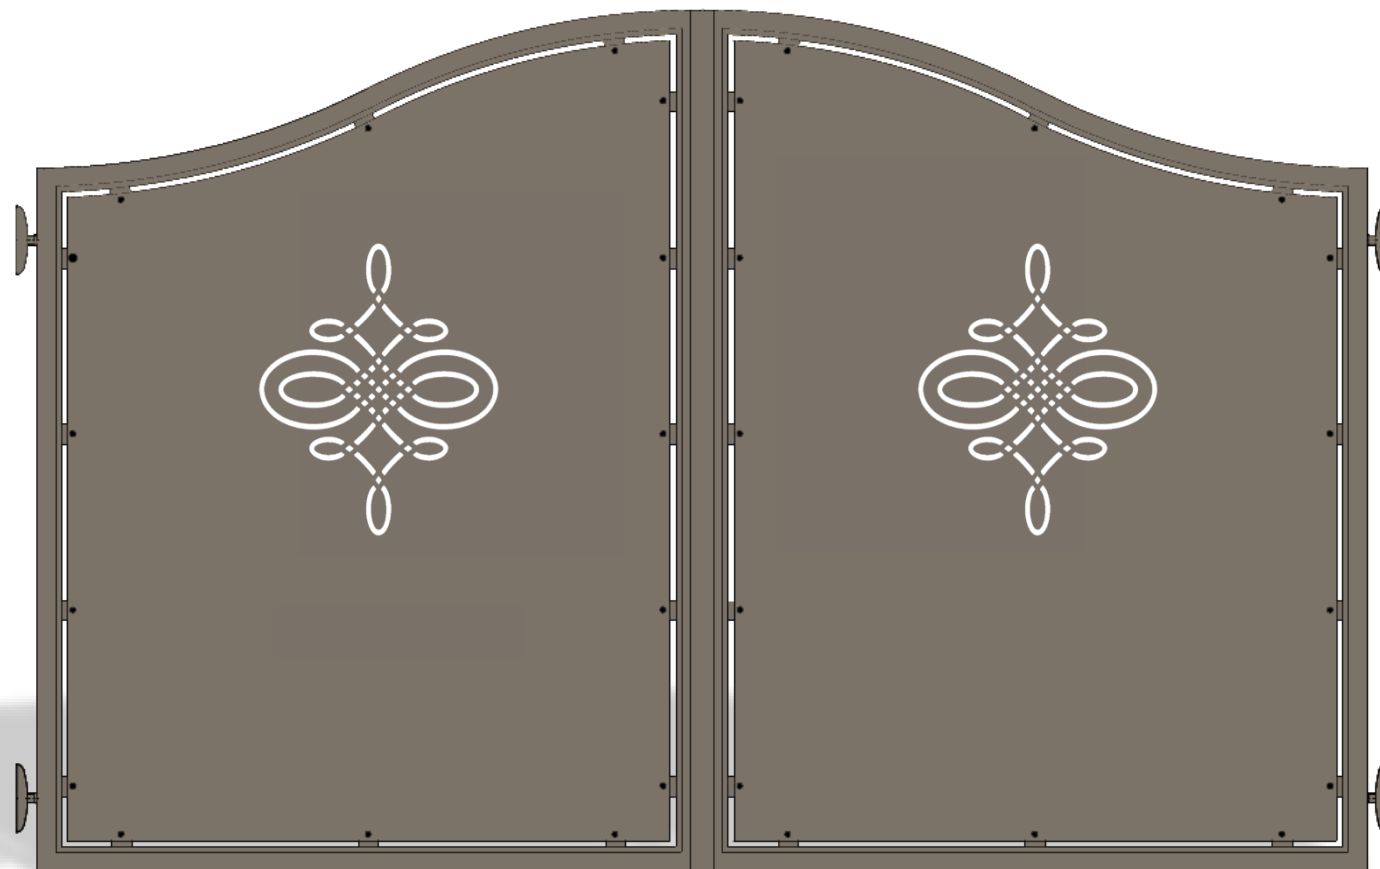

DORIASOL

Cancello in alluminio
codice disegno : 1017

Collezione TRADITIONAL

ELISE

Cancello in alluminio
codice disegno : 1018

Collezione TRADITIONAL

EDWIGE

*Cancello in alluminio
codice disegno : 1019*

Collezione TRADITIONAL

ELEONORE

Cancello in alluminio
codice disegno : 1020

Collezione TRADITIONAL

ELISABETTE

*Cancello in alluminio
codice disegno : 1021*

Collezione TRADITIONAL

ELODIE