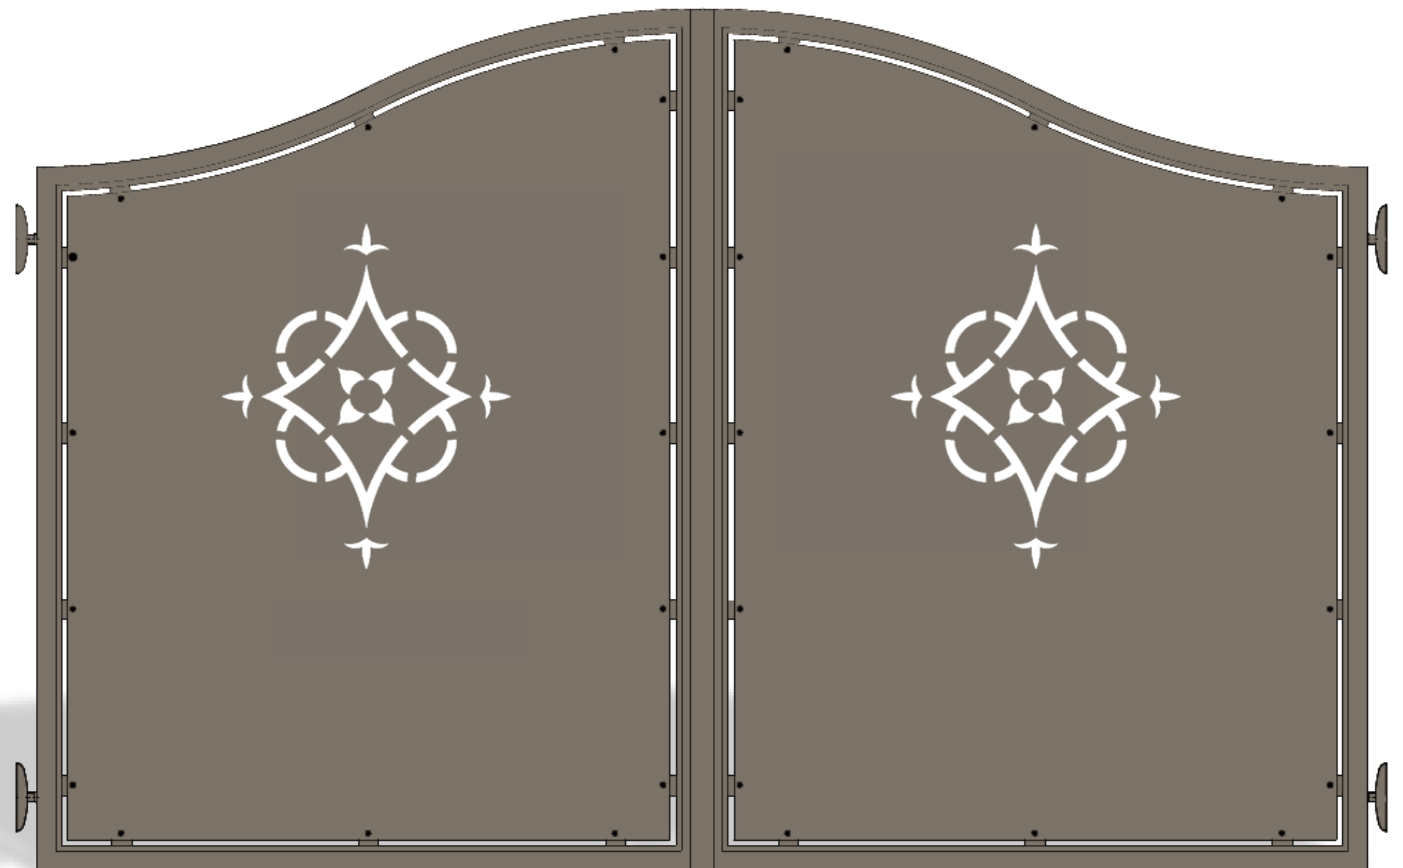

Collezione TRADITIONAL

ELEONORE

Cancello in alluminio
codice disegno : 1020

Collezione TRADITIONAL

ELISABETTE

*Cancello in alluminio
codice disegno : 1021*

Collezione TRADITIONAL

ELODIE

Cancello in alluminio
codice disegno : 1022

Collezione TRADITIONAL

ELORA

Cancello in alluminio
codice disegno : 1023

Collezione TRADITIONAL

EMERENTIEN

Cancello in alluminio
codice disegno : 1025

Collezione TRADITIONAL

EMELIE

*Cancello in alluminio
codice disegno : 1028*

Collezione TRADITIONAL

Fine

Alutrend
aluminium gates