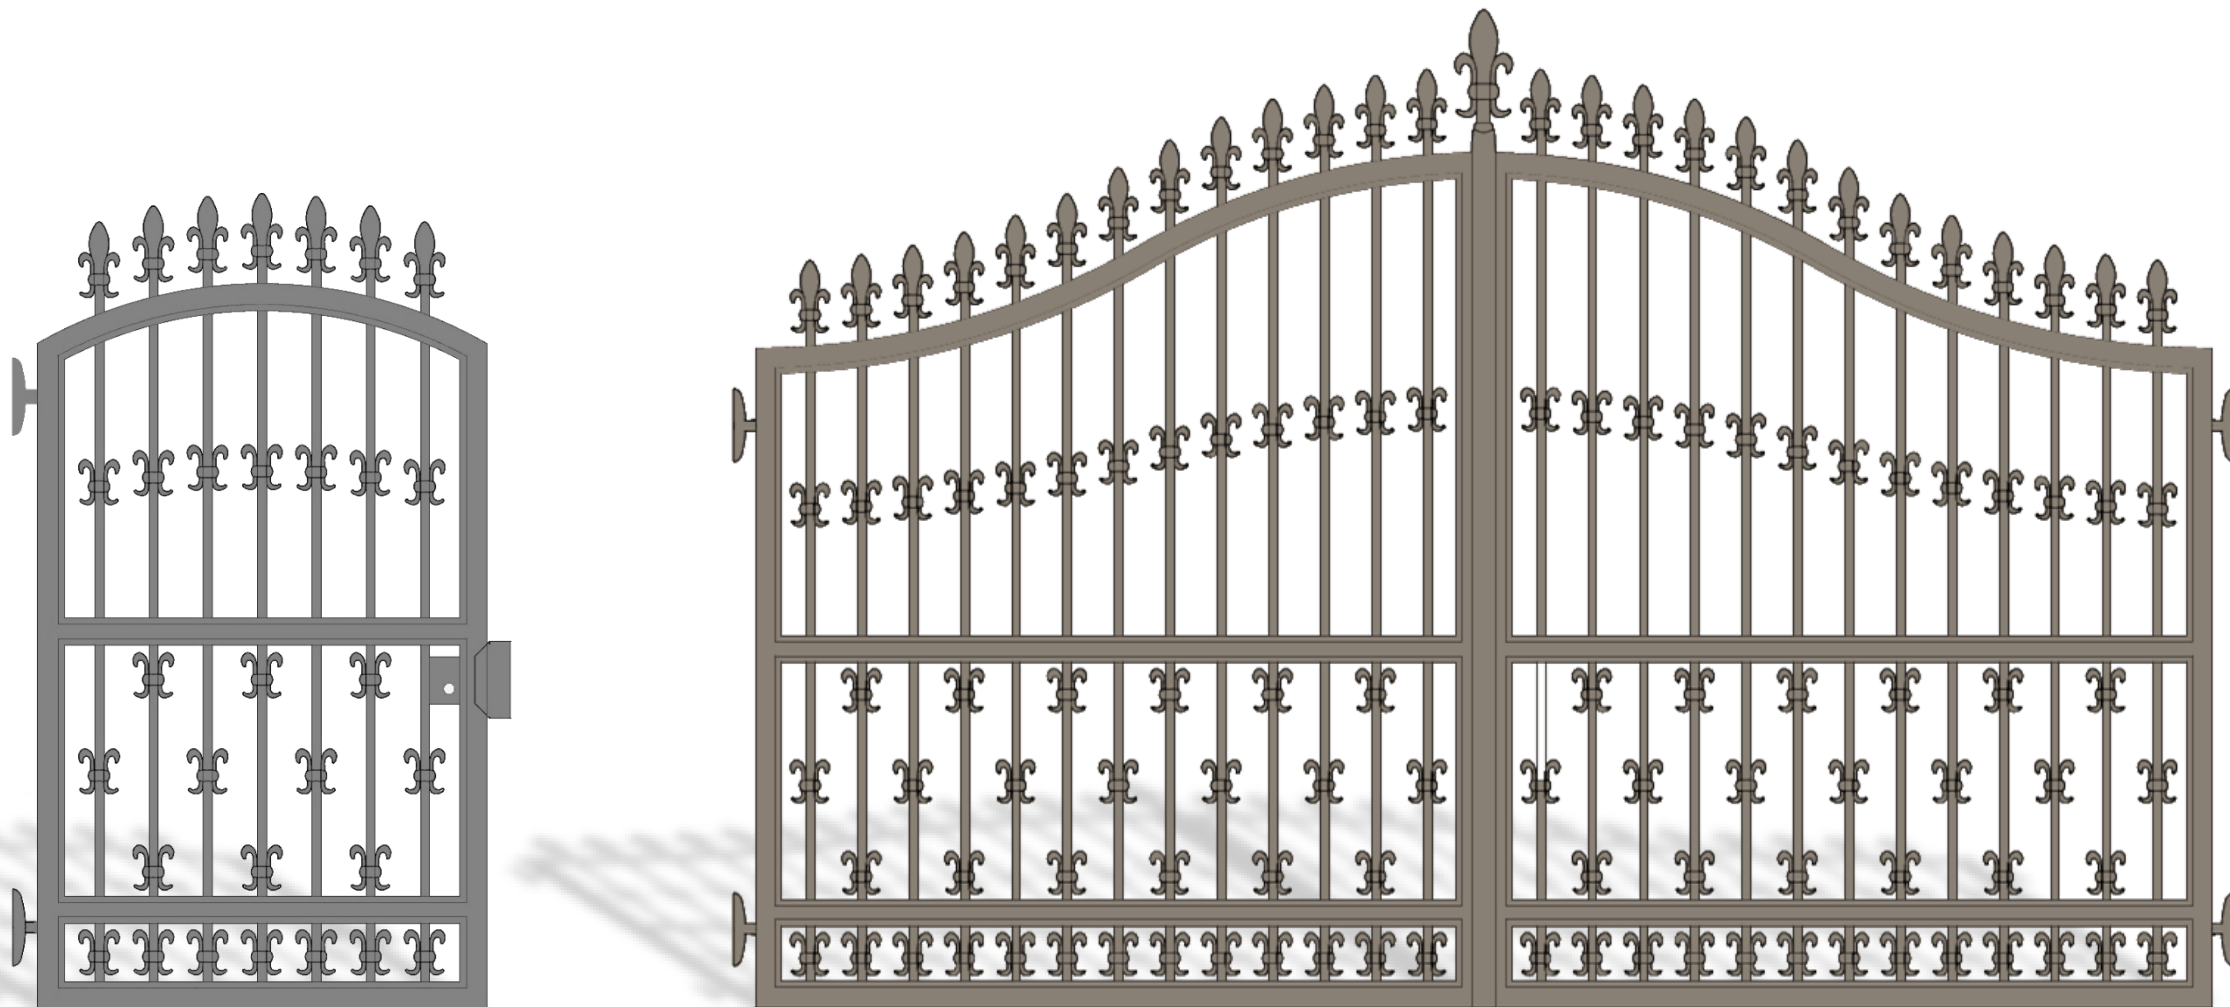

Alutrend
aluminium gates

**Modelli
BILIRAN**

BILIRAN

Cancello in alluminio
codice : 35610

Collezione TRADITIONAL

BILIRAN

Cancello in alluminio
codice : 35620

Collezione TRADITIONAL