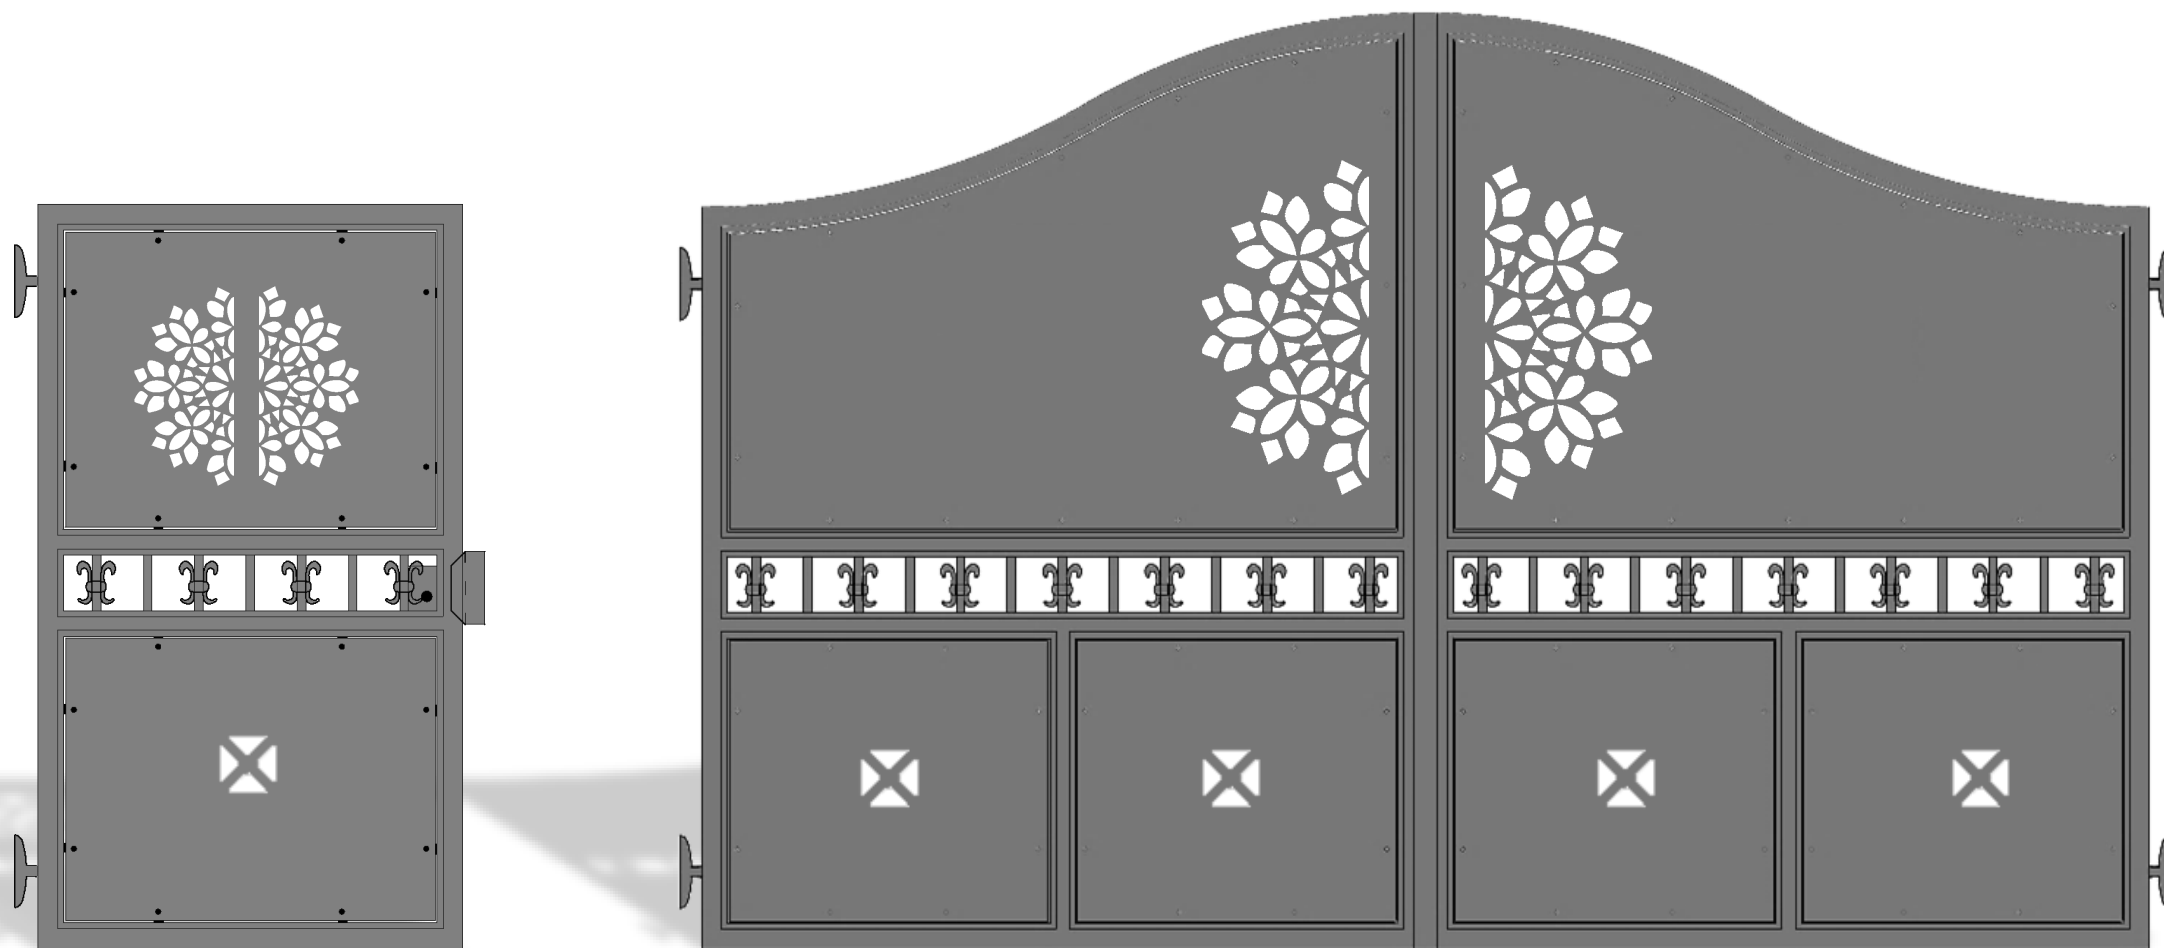

BLANCHE

Cancello in alluminio
codice disegno : 1021

Collezione TRADITIONAL