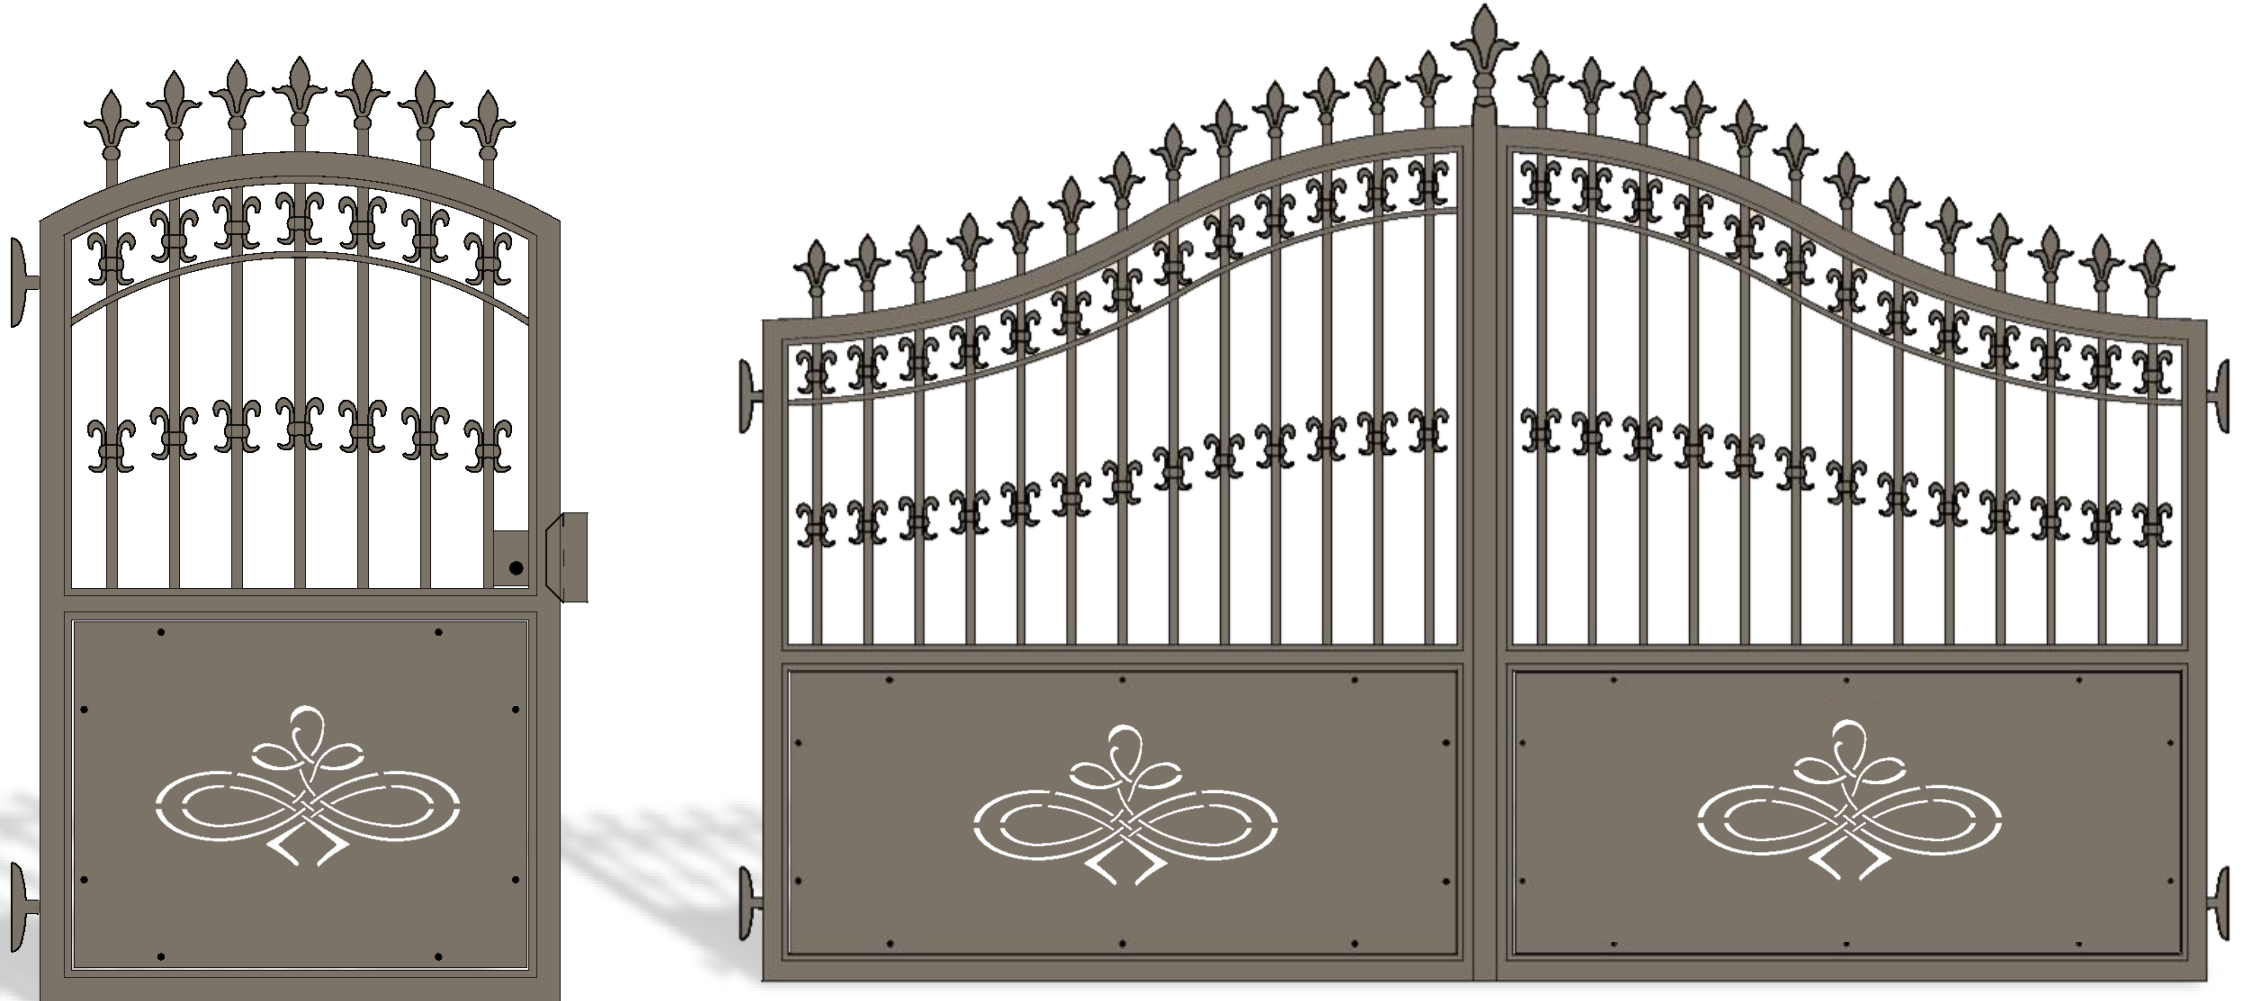

ANAELLE

Cancello in alluminio
codice disegno : 1022

Collezione TRADITIONAL