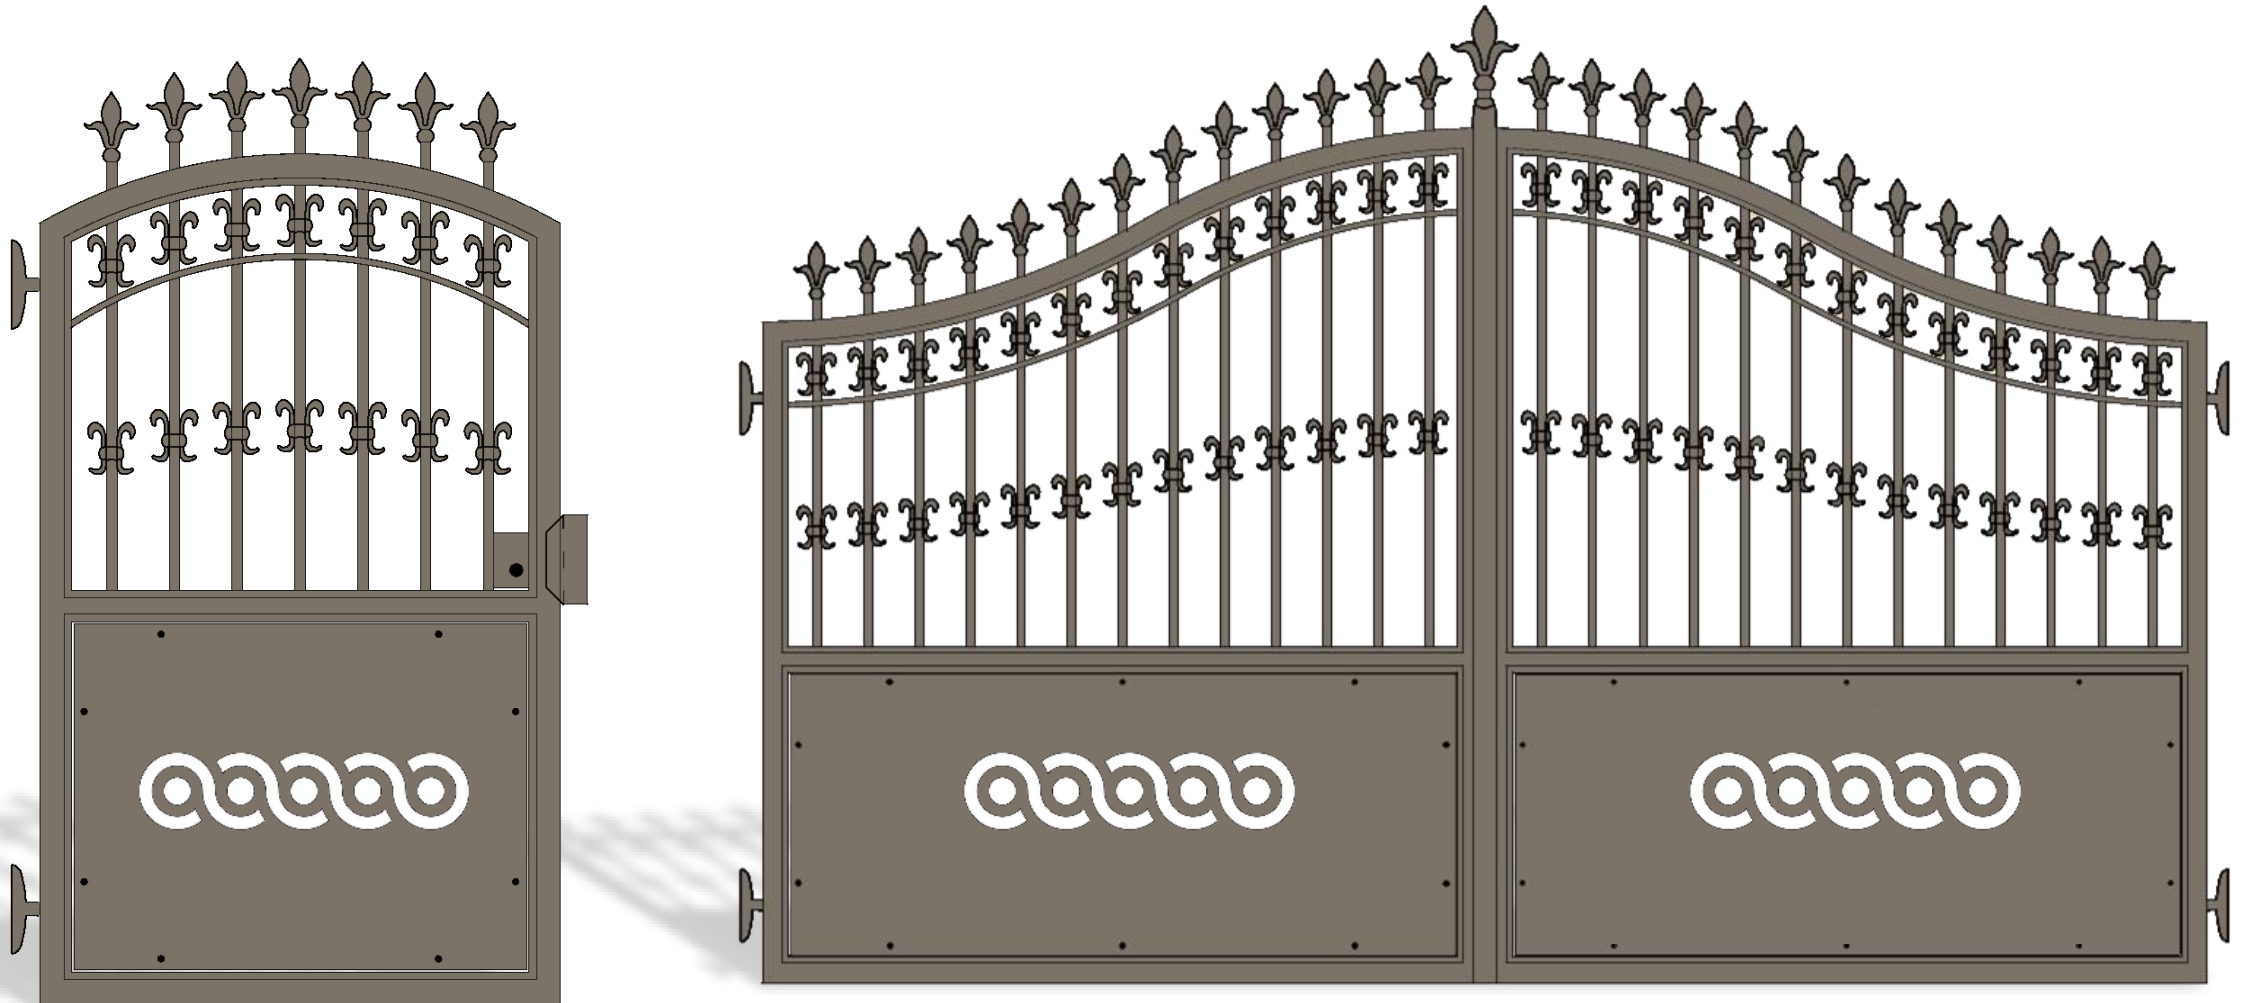

AGLAE

Cancello in alluminio
codice disegno : 1009

Collezione TRADITIONAL

ALBANE

Cancello in alluminio
codice disegno : 1010

Collezione TRADITIONAL

ALIX

Cancello in alluminio
codice disegno : 1012