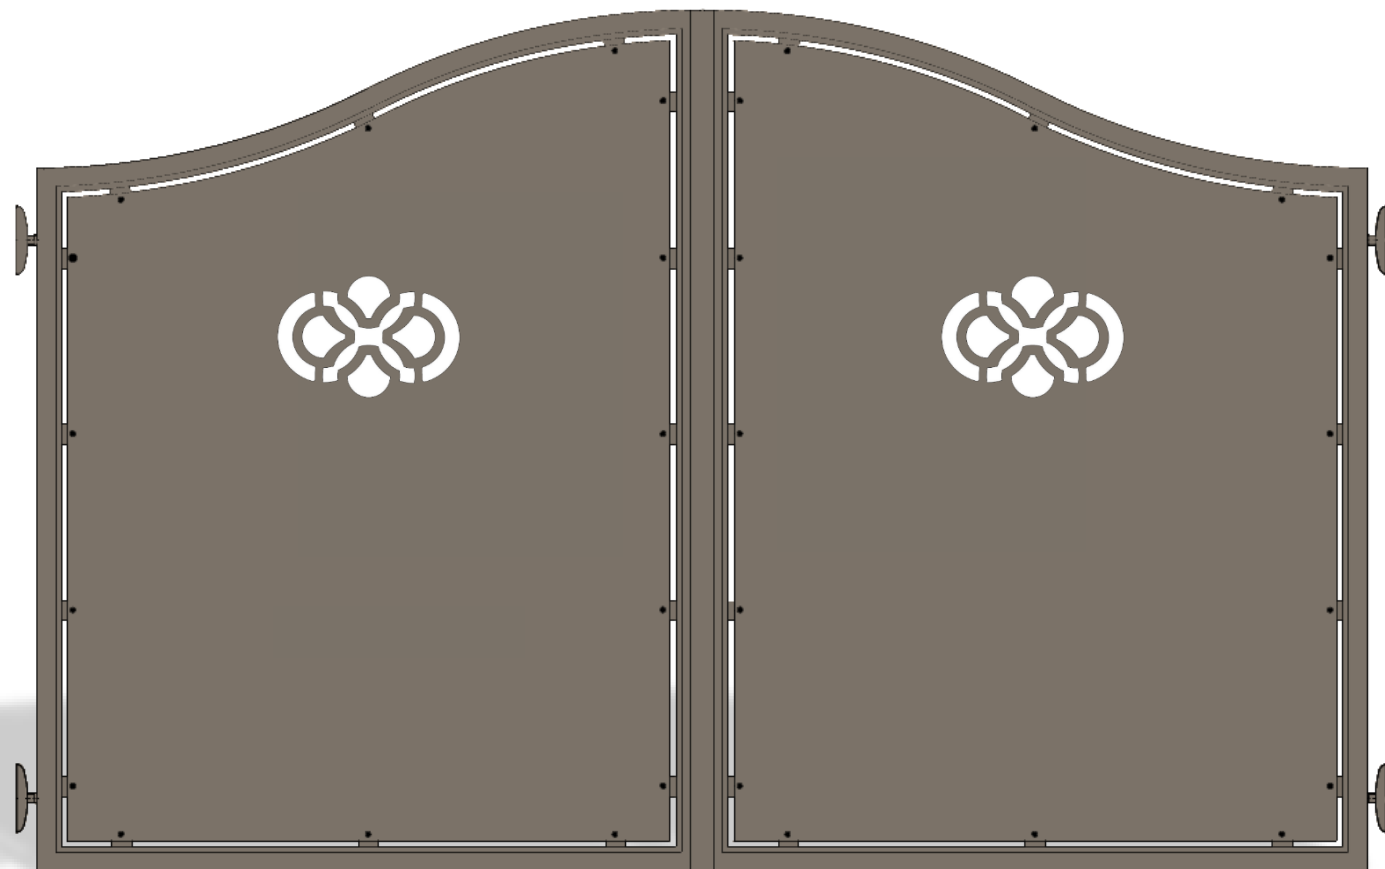

Cancello in alluminio
codice disegno : 1005

Collezione TRADITIONAL

DANIELLE

Cancello in alluminio
codice disegno : 1006

Collezione TRADITIONAL

DEBORAH

Cancello in alluminio
codice disegno : 1007

Collezione TRADITIONAL