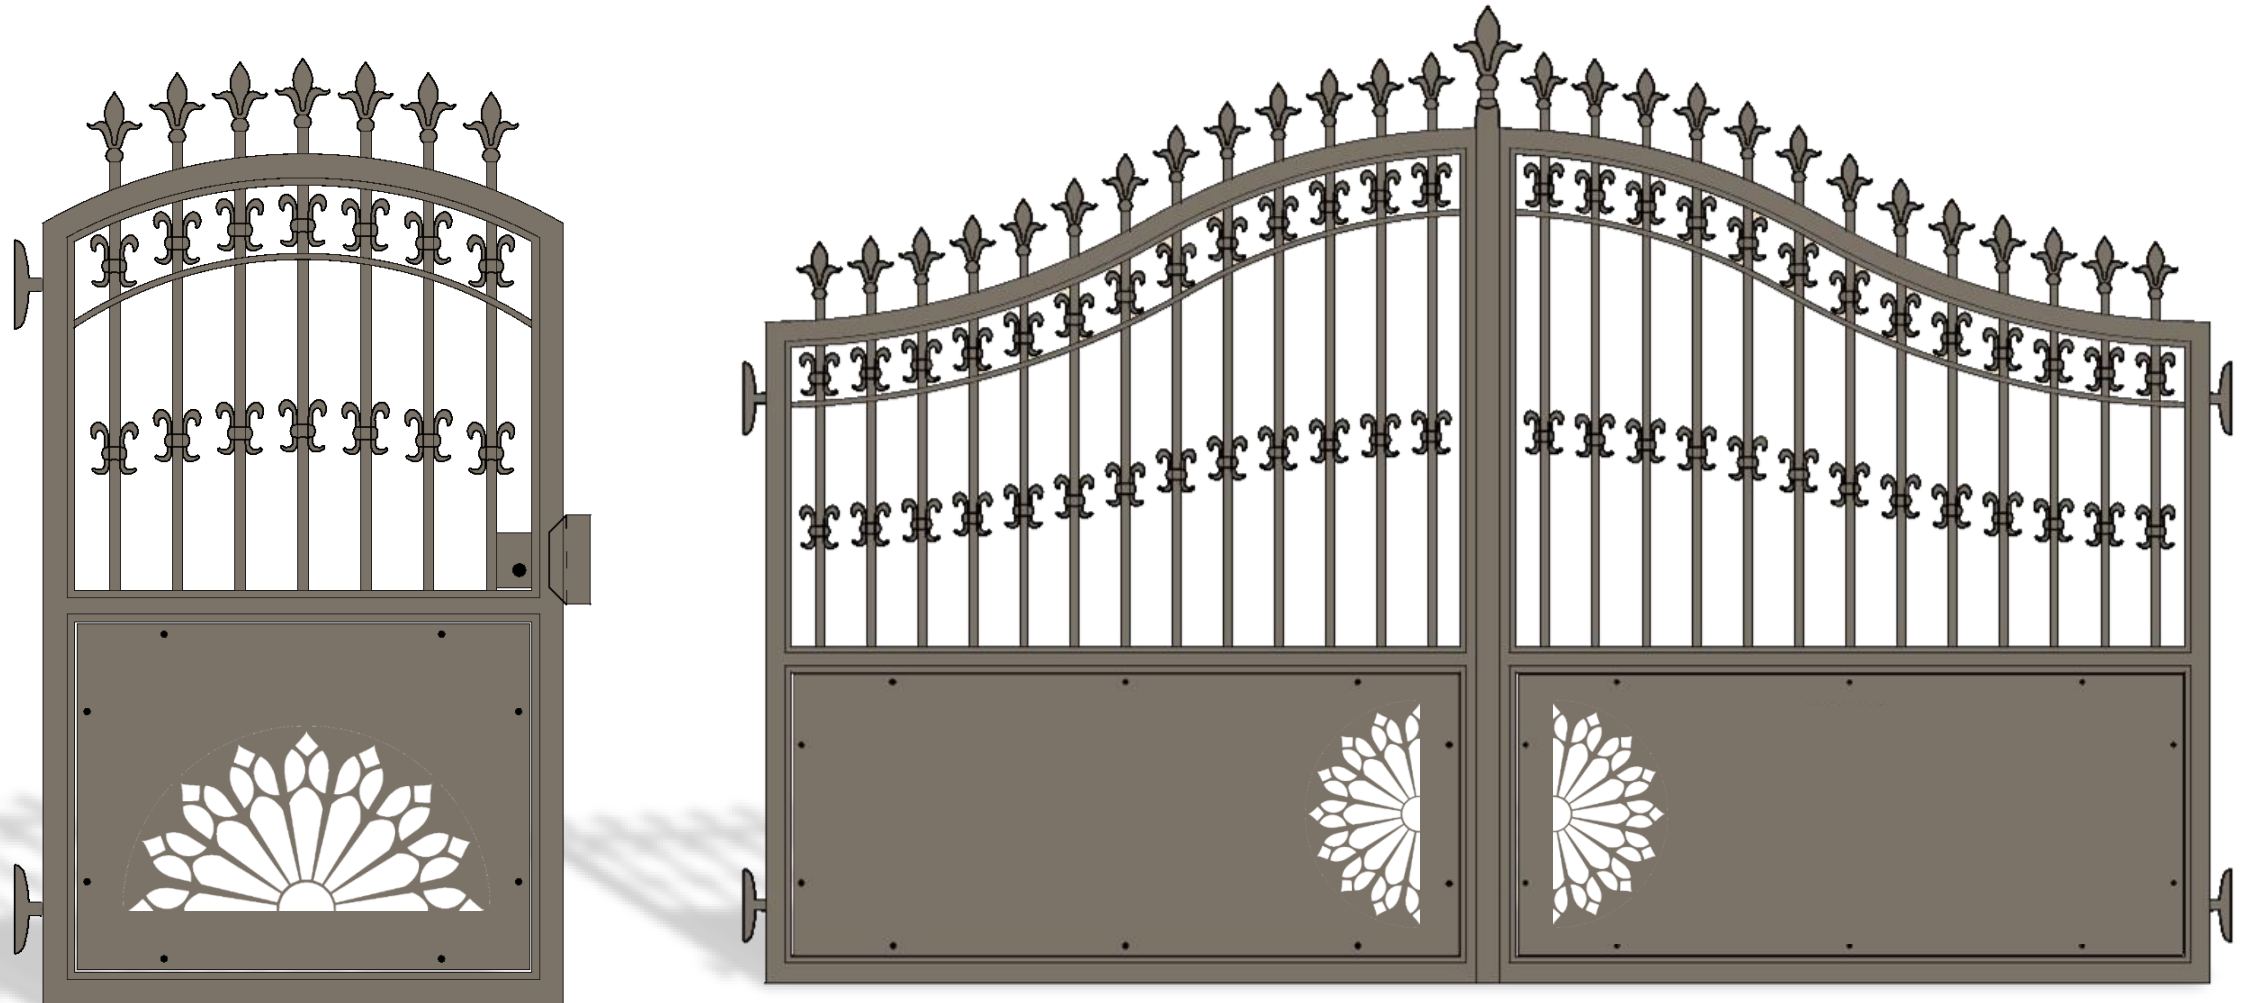

ANGELE

Cancello in alluminio
codice disegno : 1024

Collezione TRADITIONAL