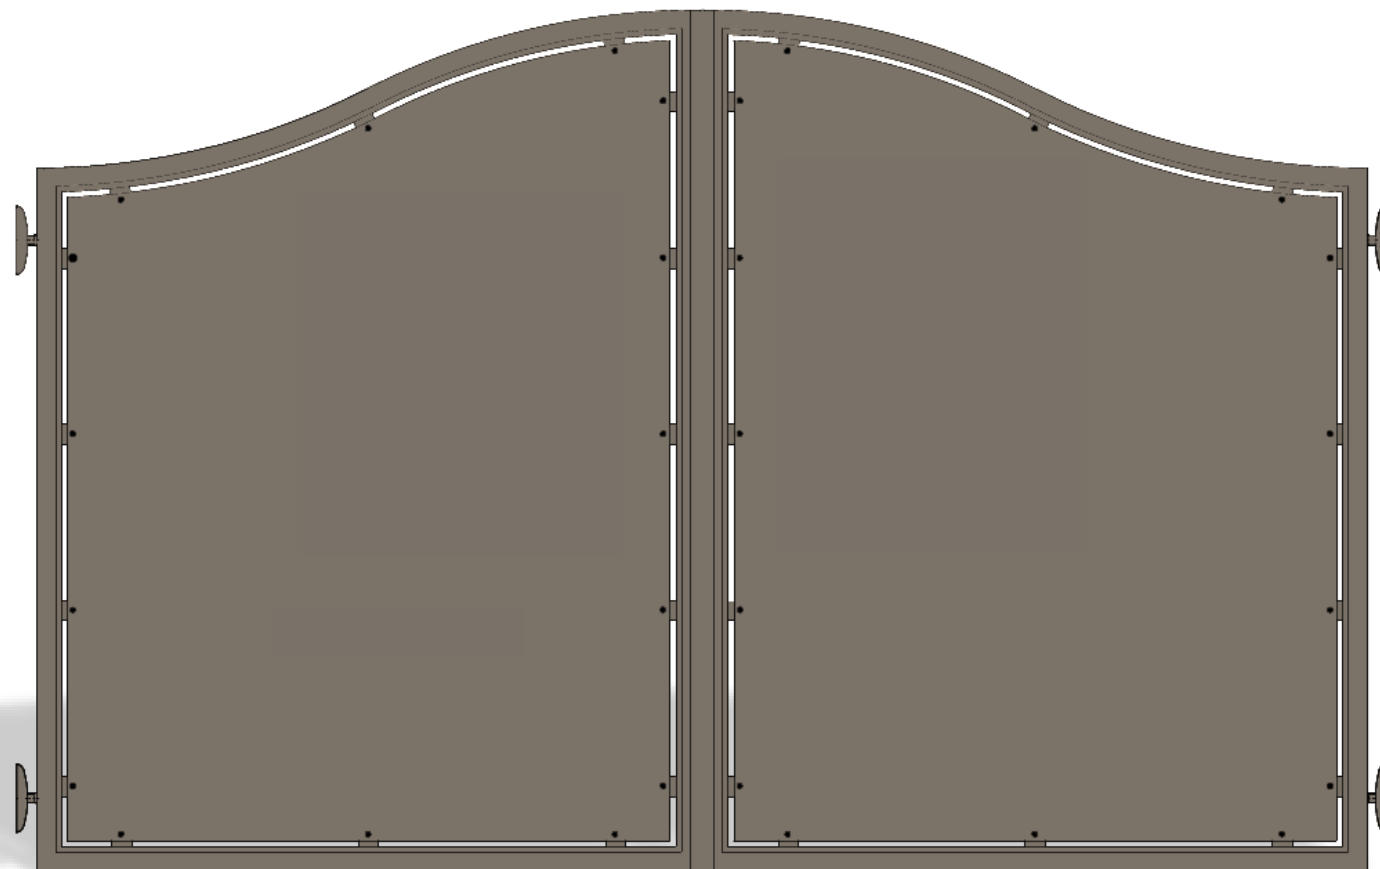

DANIELE

*Cancello in alluminio
codice disegno : 1001*

Collezione TRADITIONAL

DEUPHINE

Cancello in alluminio
codice disegno : 10

Collezione TRADITIONAL

DOMINIQUE

Cancello in alluminio
codice disegno : 1002