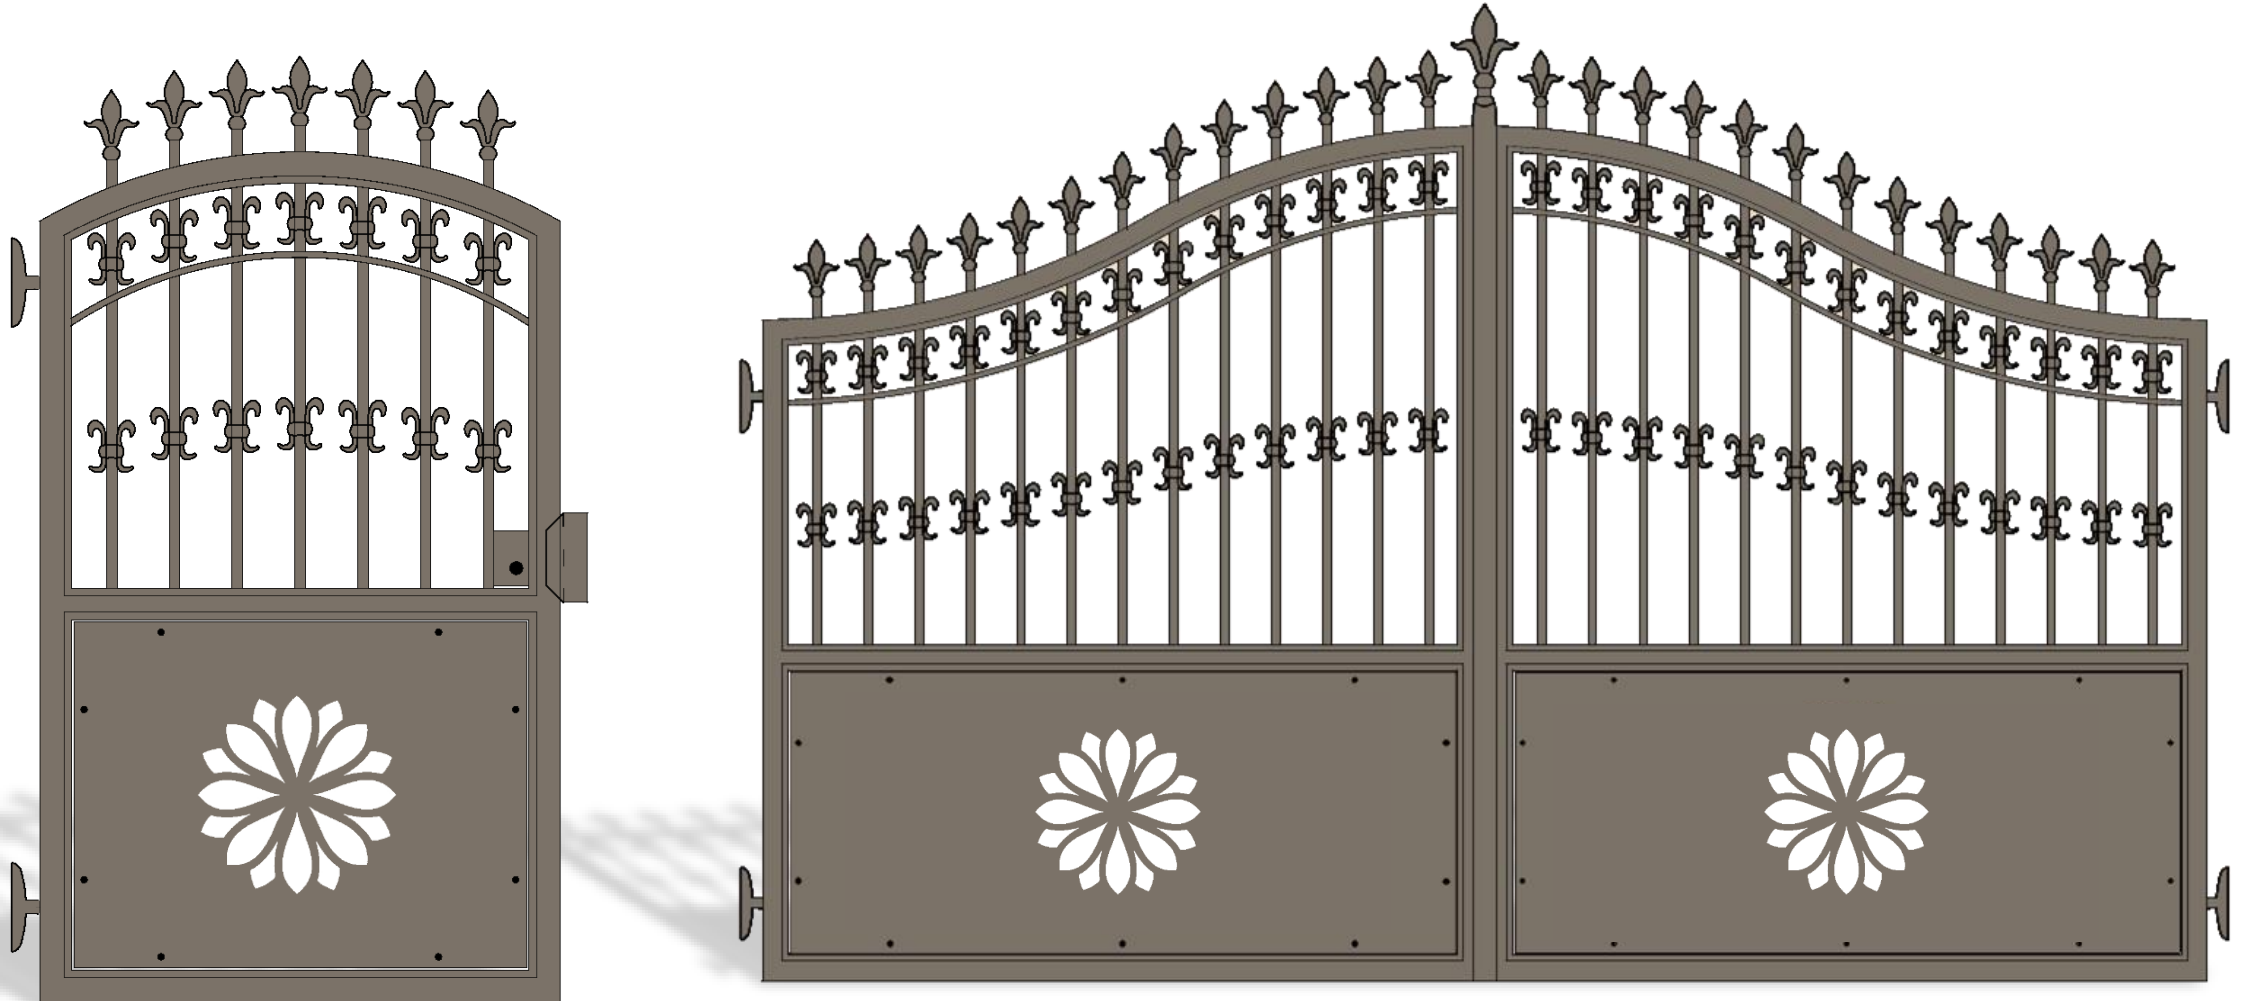

Collezione TRADITIONAL

ADEANNE

Cancello in alluminio
codice disegno : 1030

Collezione TRADITIONAL

ANGELIE

Cancello in alluminio
codice disegno : 1031

Collezione TRADITIONAL

ANNE