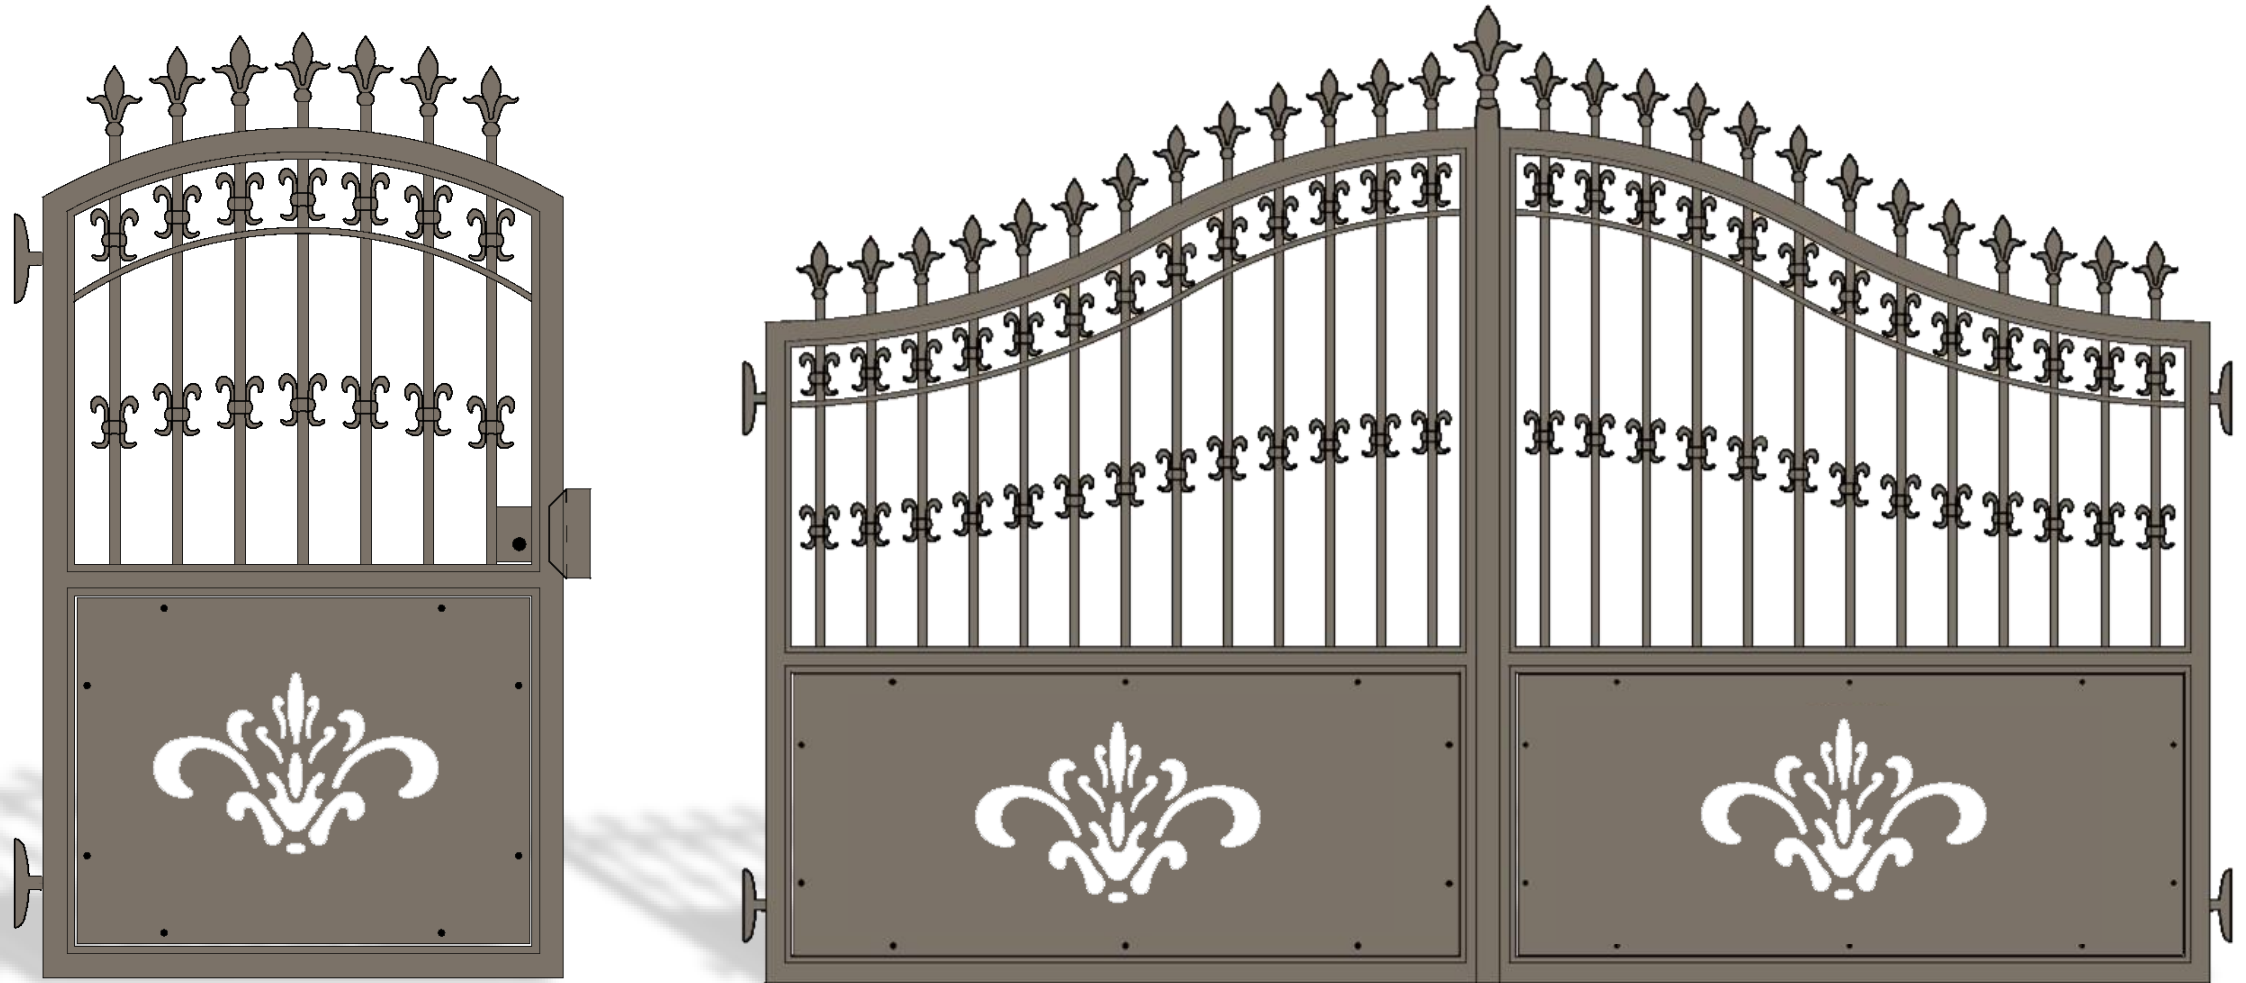

ADELAIDE

Cancello in alluminio
codice disegno : 1001

Collezione TRADITIONAL

AGATHE

Cancello in alluminio
codice disegno : 1002

Collezione TRADITIONAL

AIMEE

Cancello in alluminio
codice disegno : 1003