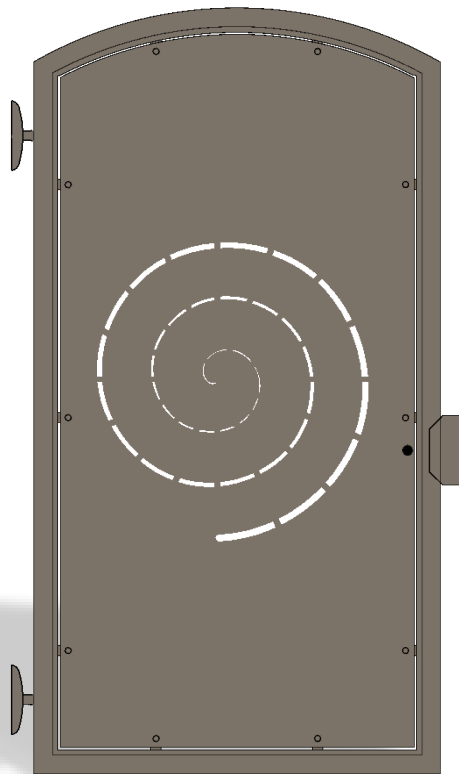

DESIREE

Cancello in alluminio
codice disegno : 1008

Collezione TRADITIONAL

DOMITILLE

*Cancello in alluminio
codice disegno : 1009*

Collezione TRADITIONAL

DOROTHEE

Cancello in alluminio
codice disegno : 1010