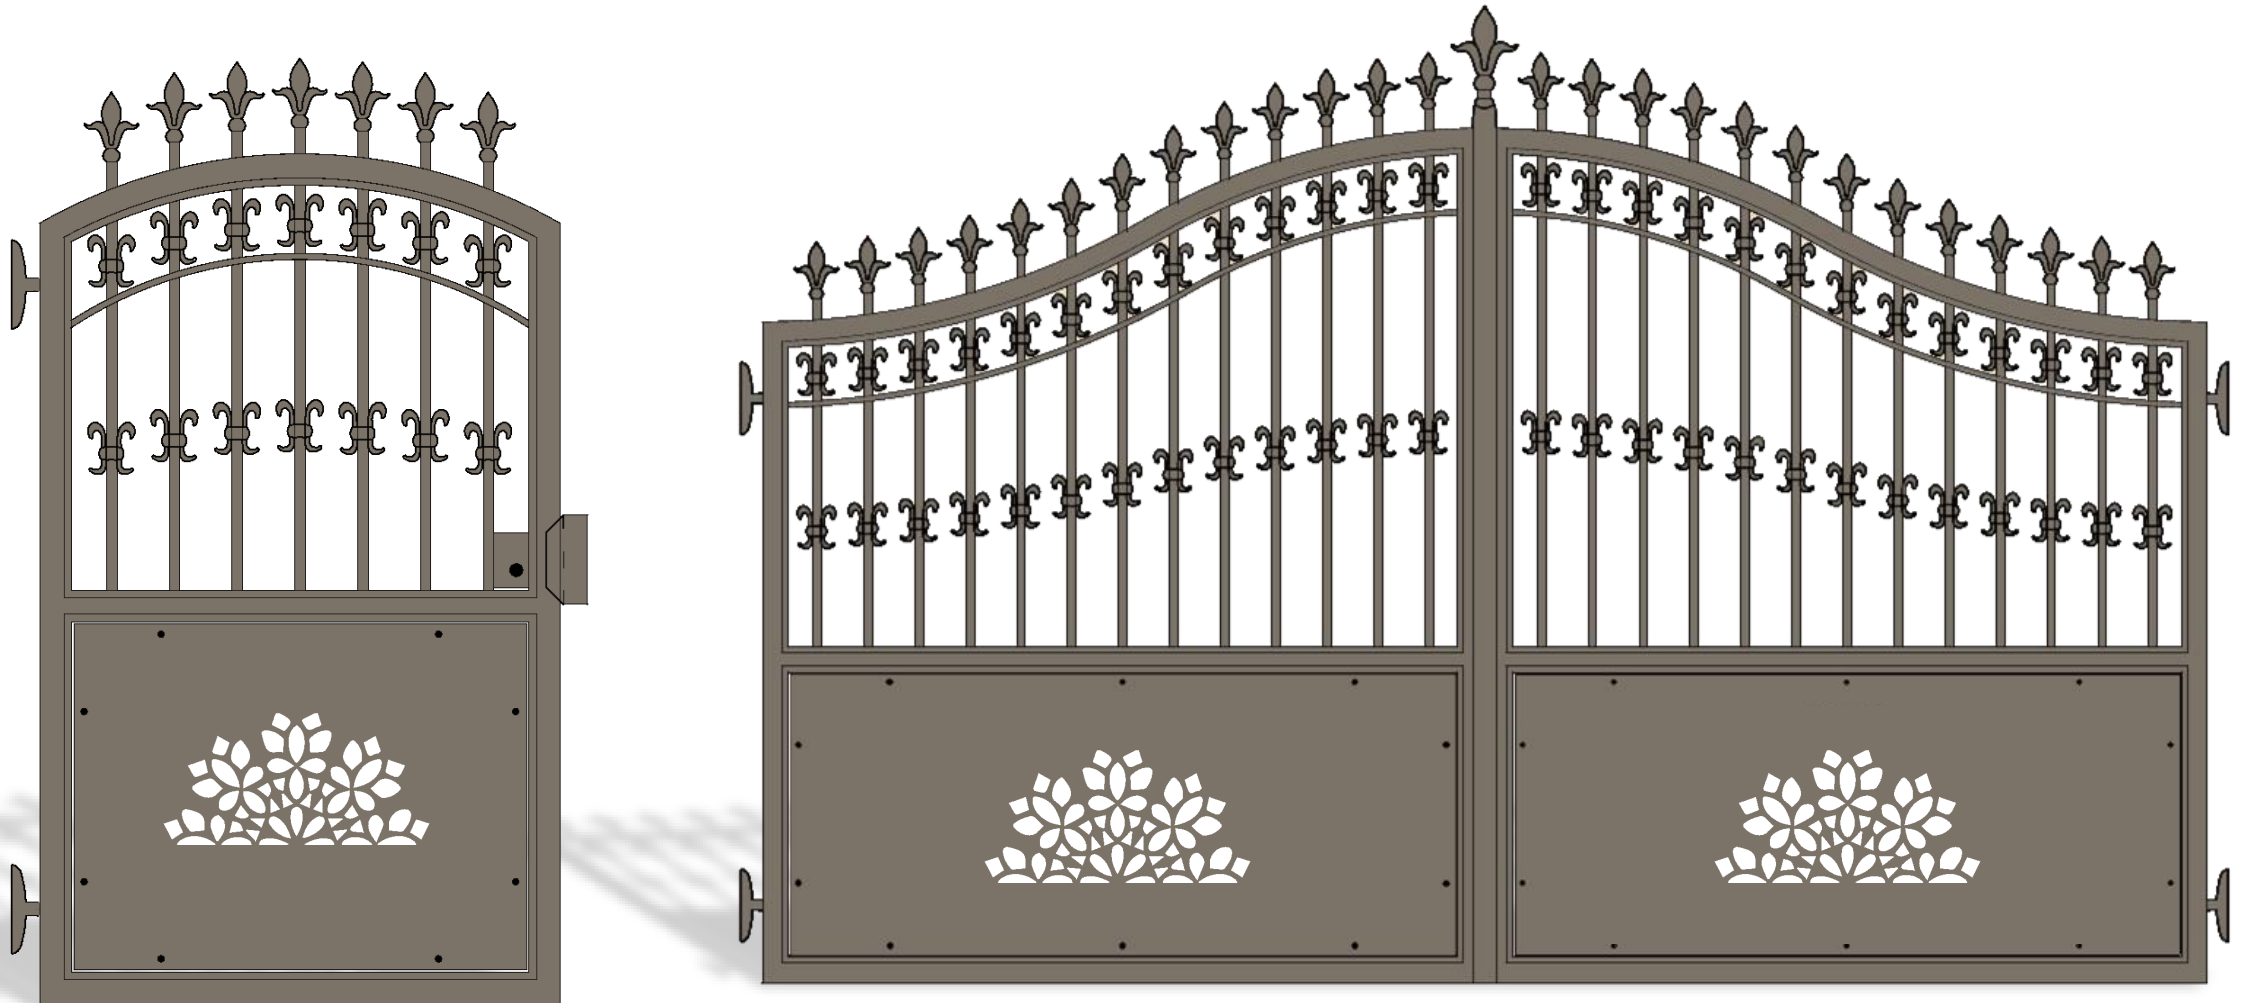

AMELIE

Cancello in alluminio
codice disegno : 1021

Collezione TRADITIONAL