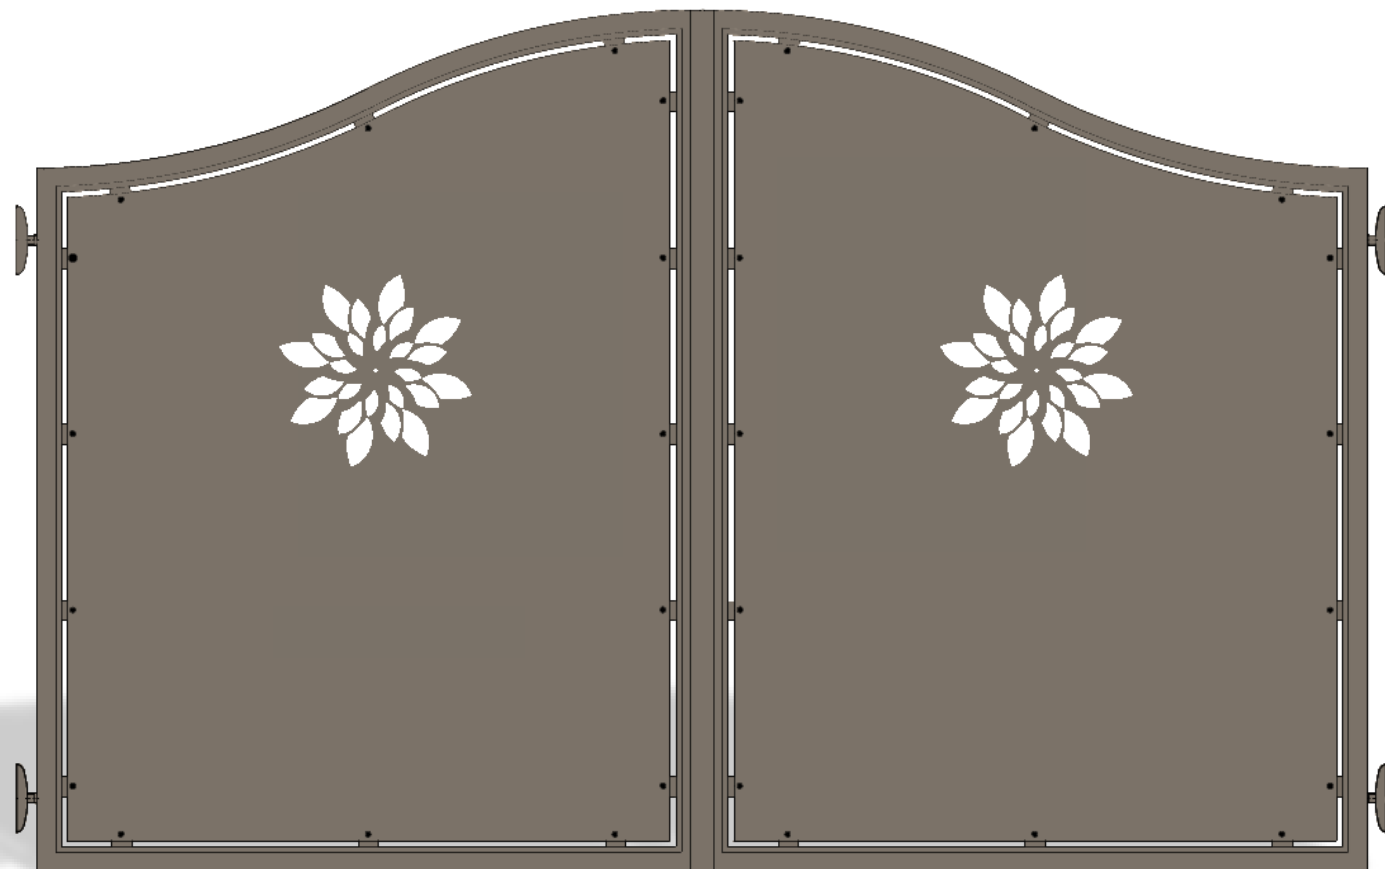

DAHILIA

Cancello in alluminio
codice disegno : 1005

Collezione TRADITIONAL