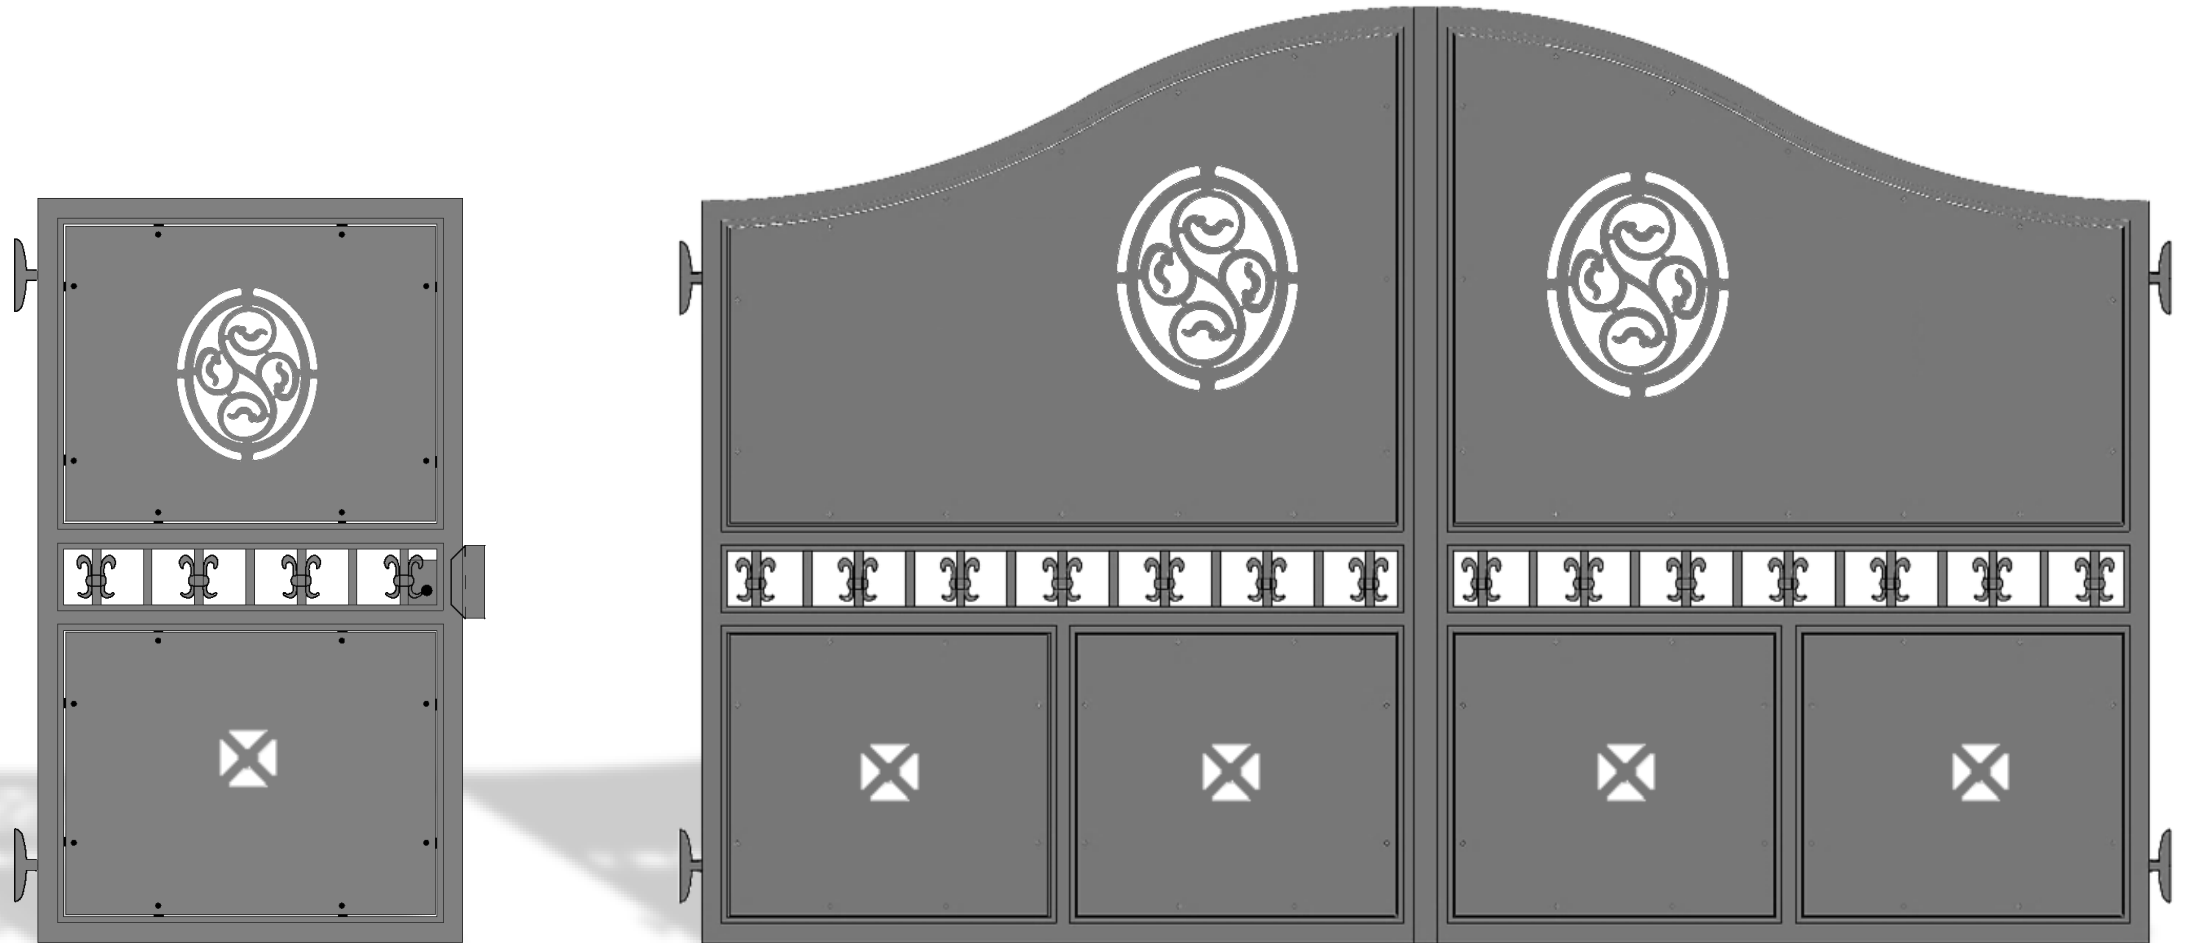

BERNADETTE

Cancello in alluminio
codice disegno : 1003

Collezione TRADITIONAL