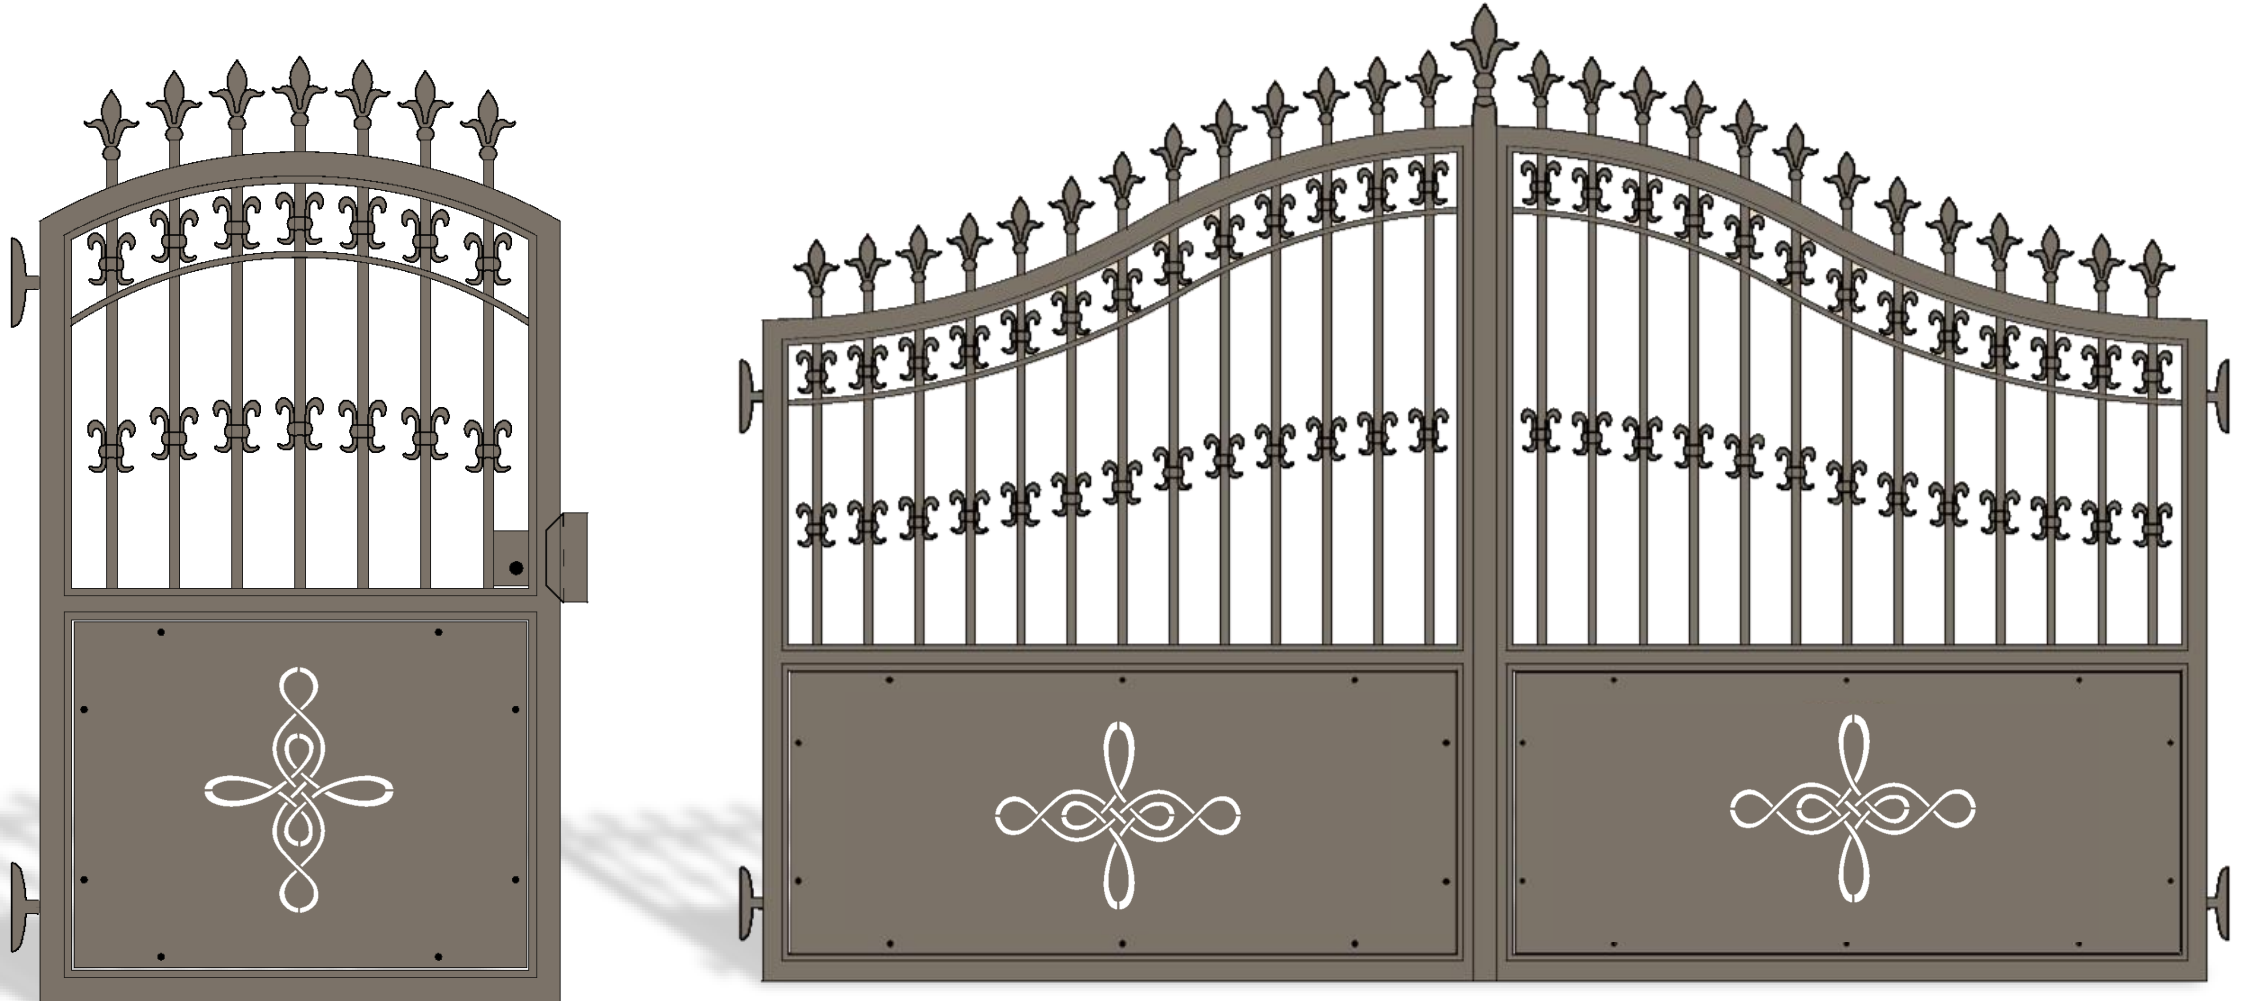

ALIZEE

Cancello in alluminio
codice disegno : 1019

Collezione TRADITIONAL

AMARYLLIS

Cancello in alluminio
codice disegno : 1020

Collezione TRADITIONAL

AMELIE

Cancello in alluminio
codice disegno : 1021