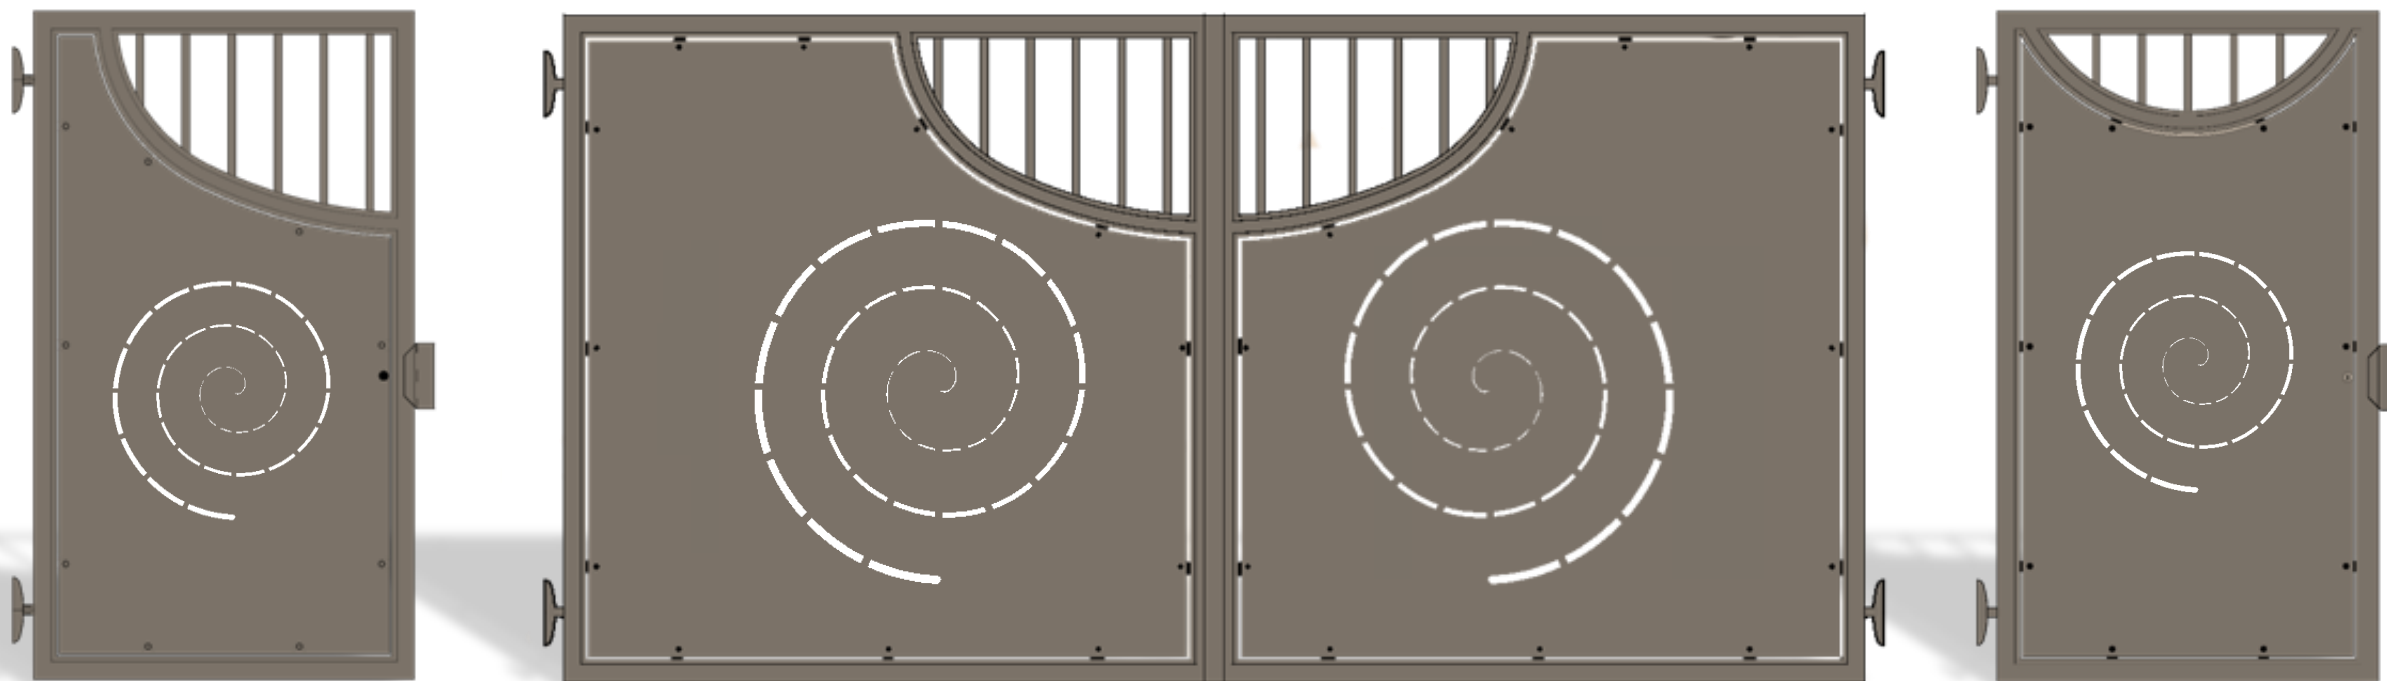

ROTANTE
Cancello in alluminio

Collezione TRADITIONAL

Modello LAUTARO LASER

ASPRAL
Cancello in alluminio

Collezione TRADITIONAL

Modello LAUTARO LASER

RAGGIO
Cancello in alluminio

Collezione TRADITIONAL