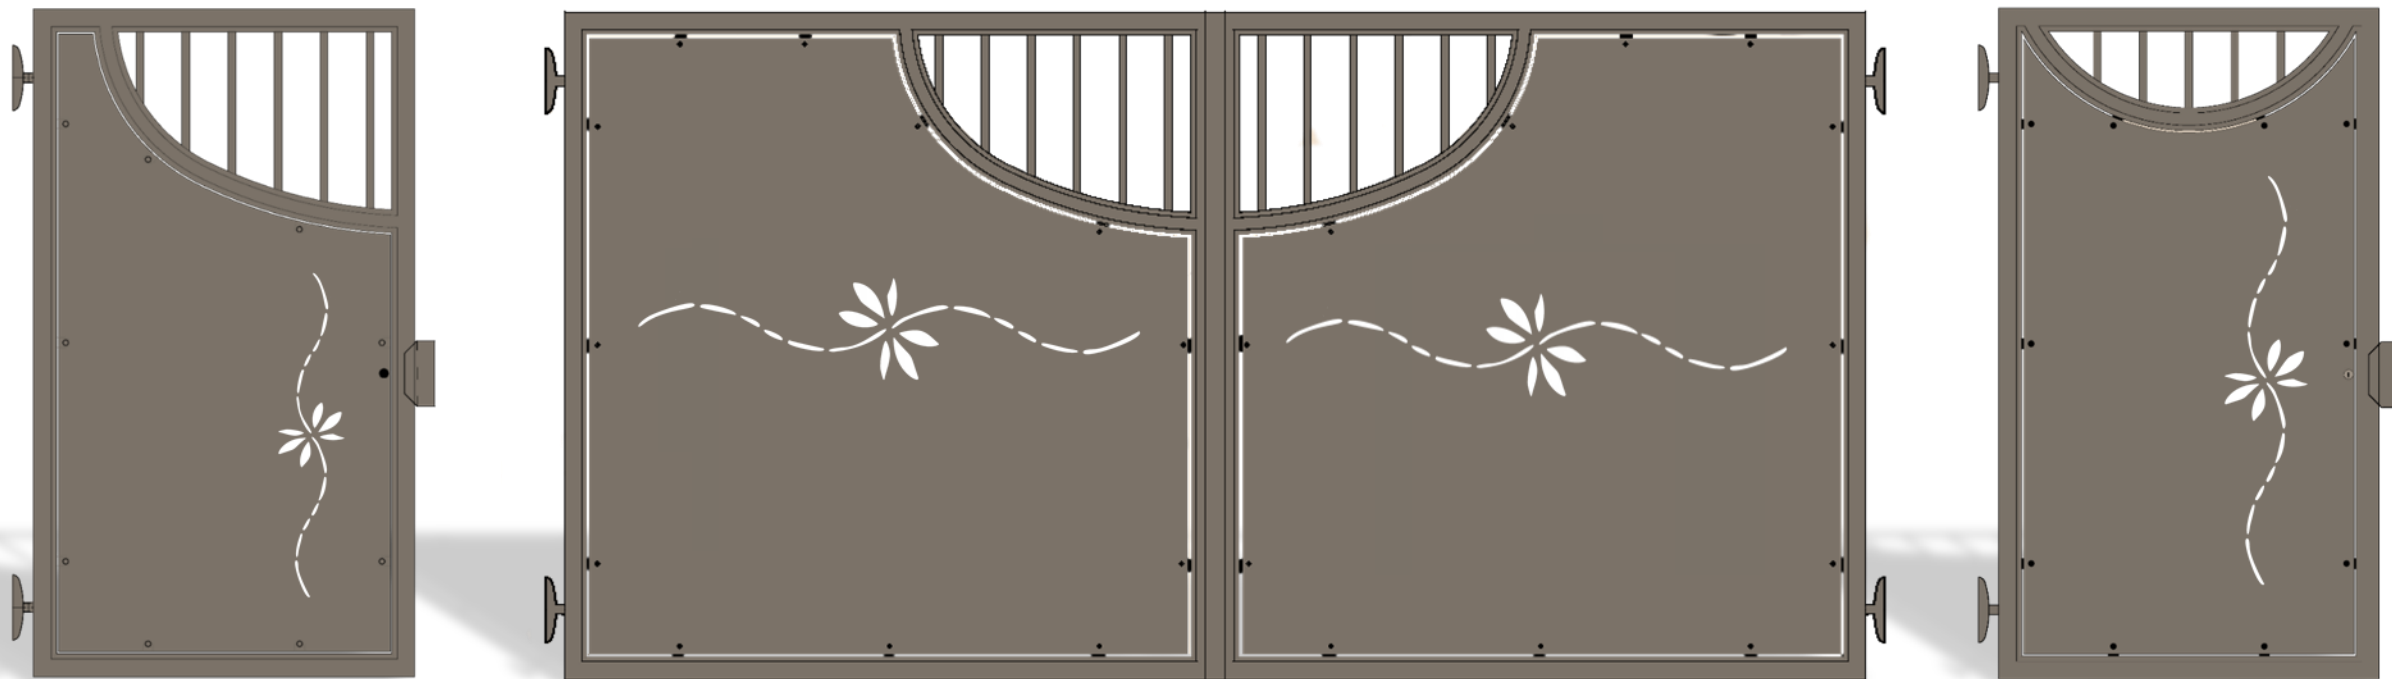

I cancelli della collezione Traditional sono una scelta elegante e resistente per la vostra proprietà, con una varietà di opzioni di apertura per adattarsi alle vostre esigenze. I modelli Lautaro in particolare offrono un design tradizionale e una costruzione robusta, per garantire la sicurezza e l'affidabilità a lungo termine.

Collezione TRADITIONAL

Modello LAUTARO LASER

RICCIOLO.1
Cancello in alluminio

Collezione TRADITIONAL

Modello LAUTARO LASER

RICCIOLO.2
Cancello in alluminio

Collezione TRADITIONAL

Modello LAUTARO LASER

AZALEA
Cancello in alluminio

Collezione TRADITIONAL

Modello LAUTARO LASER

FIorenZA
Cancello in alluminio

Collezione TRADITIONAL

Modello LAUTARO LASER

MAGNETIC
Cancello in alluminio

Collezione TRADITIONAL