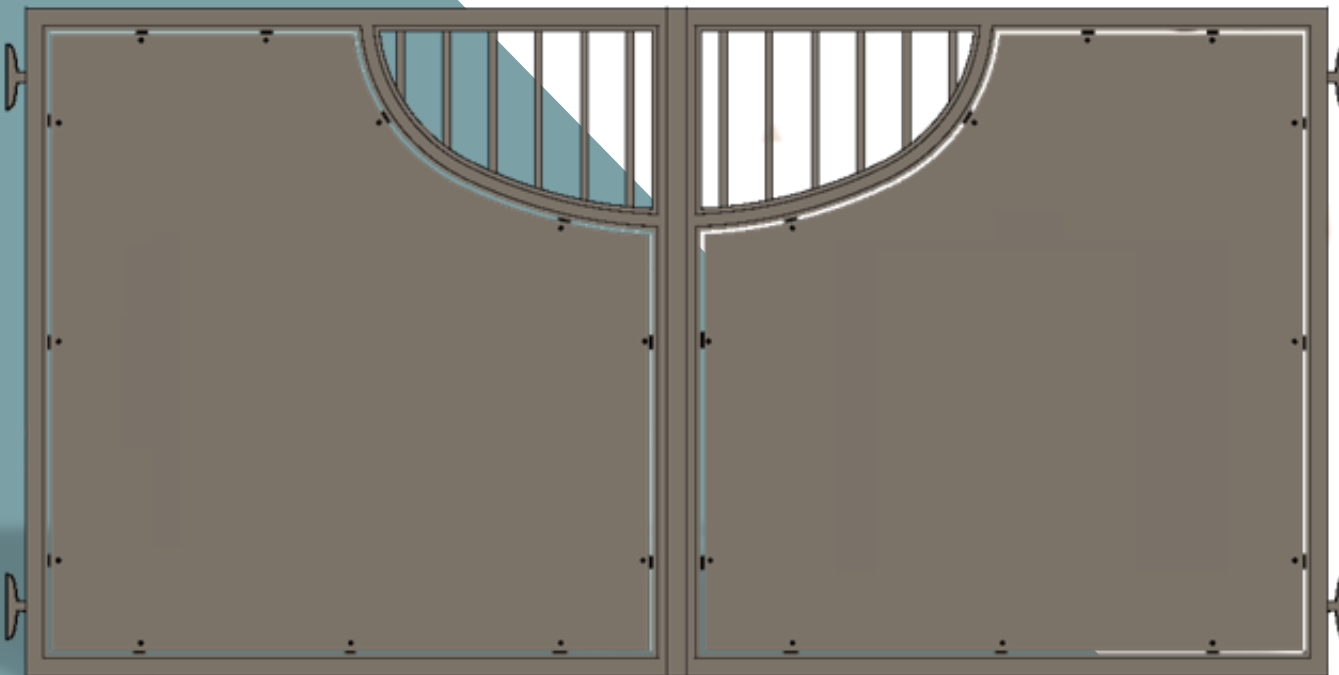

LUTARO

Cancello in alluminio

Collezione TRADITIONAL

Codice : 45100

La collezione Traditional offre una selezione di cancelli in alluminio di alta qualità, tra cui i modelli Lautaro. I cancelli sono costruiti con profili estrusi in lega di alluminio EN AW 6060, che soddisfano le norme EN 573/3.

La gamma di aperture disponibili è certificata secondo le norme UNI EN, e include aperture a battente ad 1 anta, con una larghezza massima di 4 metri e certificata in classe 2, e aperture a battente a 2 ante, con una larghezza massima di 8 metri e anch'essa certificata in classe 2. Sono inoltre disponibili aperture scorrevoli, certificate in classe 3, con una larghezza massima di 8 metri e un'altezza di 2 metri, e aperture scorrevoli con una larghezza massima di 9 metri e un'altezza di 2 metri, anch'esse certificate in classe 3.

I cancelli della collezione Traditional sono una scelta elegante e resistente per la vostra proprietà, con una varietà di opzioni di apertura per adattarsi alle vostre esigenze. I modelli Lautaro in particolare offrono un design tradizionale e una costruzione robusta, per garantire la sicurezza e l'affidabilità a lungo termine.