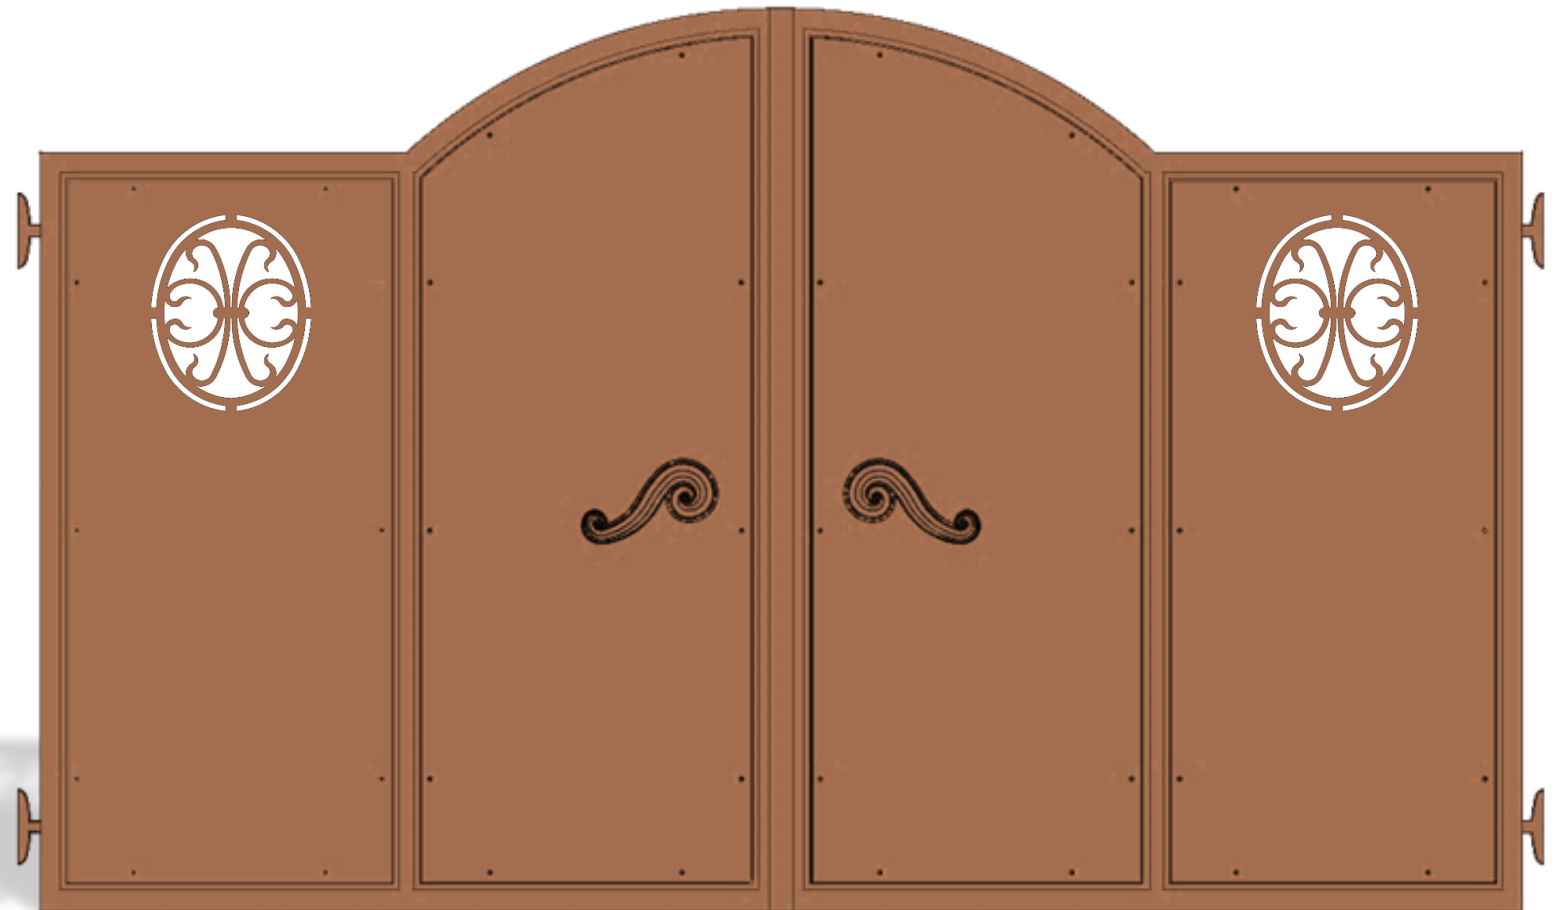

ARON

Cancello in alluminio

Collezione TRADITIONAL