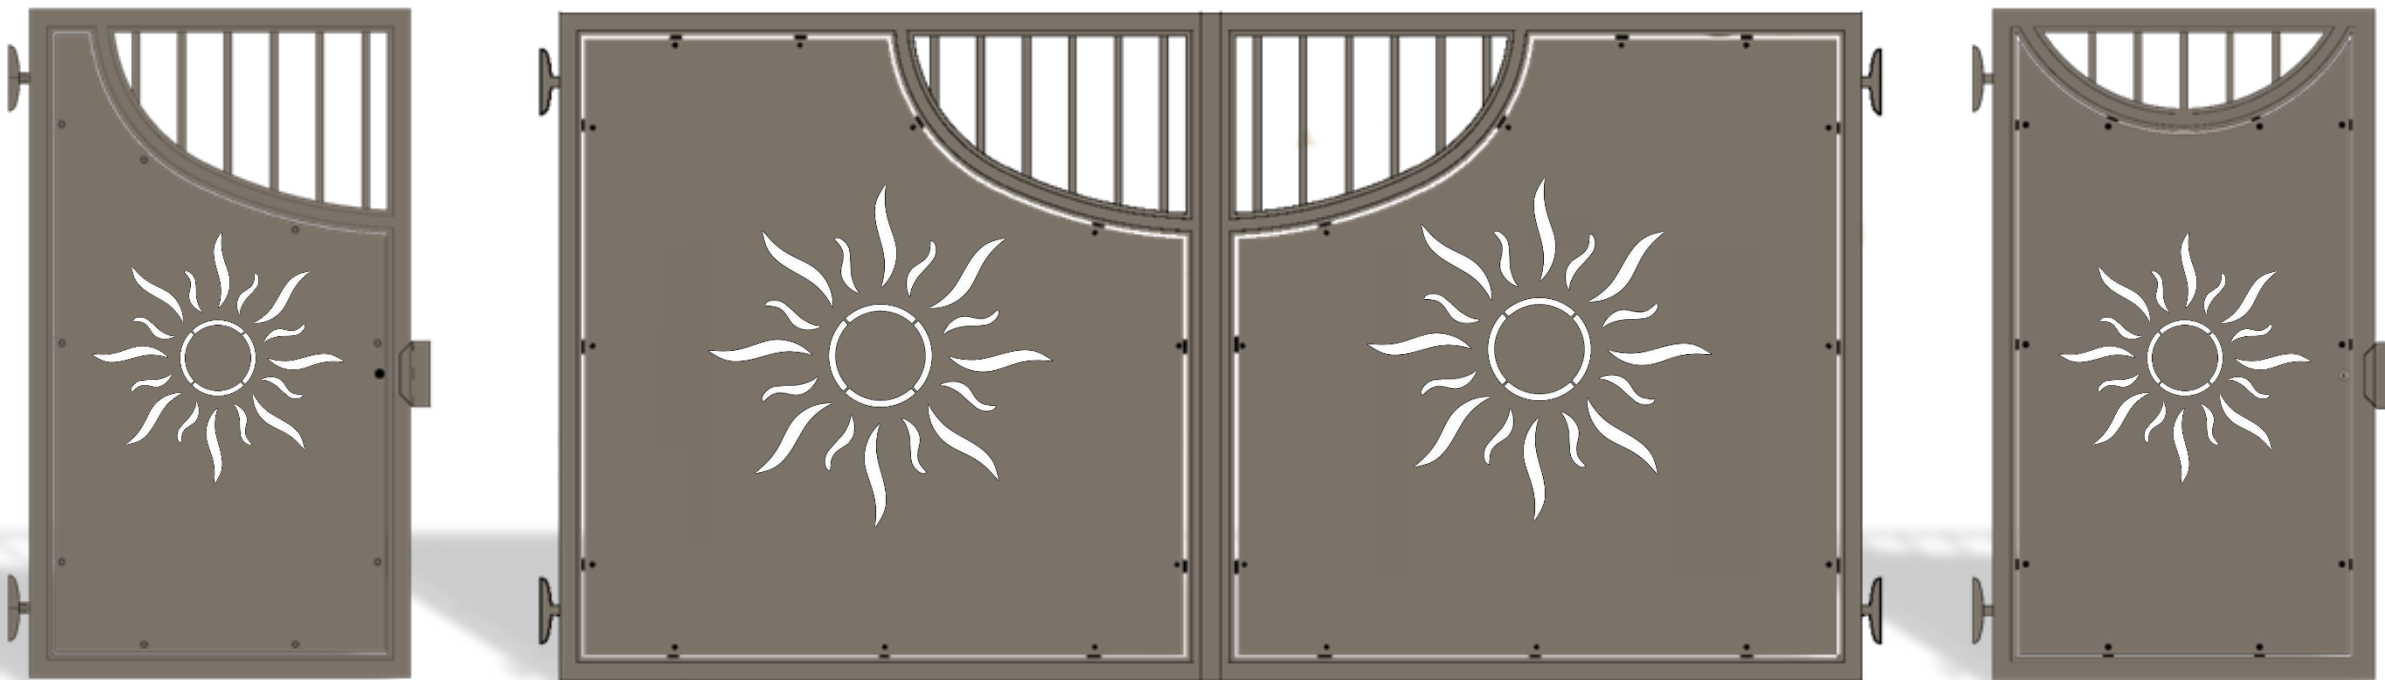

www.alutrendgates.com

Alutrend
aluminium gates

LAUTARO

Modelli LAUTARO aluminium

2023

Collezione TRADITIONAL

LAUTARO

Cancello in alluminio

I cancelli della collezione Traditional sono una scelta elegante e resistente per la vostra proprietà, con una varietà di opzioni di apertura per adattarsi alle vostre esigenze. I modelli Lautaro in particolare offrono un design tradizionale e una costruzione robusta, per garantire la sicurezza e l'affidabilità a lungo termine.

Modello LAUTARO LASER

PETALIS
Cancello in alluminio

Collezione TRADITIONAL

Modello LAUTARO LASER

SPIGHETTE
Cancello in alluminio

Collezione TRADITIONAL

Modello LAUTARO LASER

RAGGISOLE
Cancello in alluminio

Collezione TRADITIONAL

Modello LAUTARO LASER

SOLSORRISO
Cancello in alluminio

Collezione TRADITIONAL

ALUTREND GATES aluminium

Gamma LAUTARO

Fine

2023