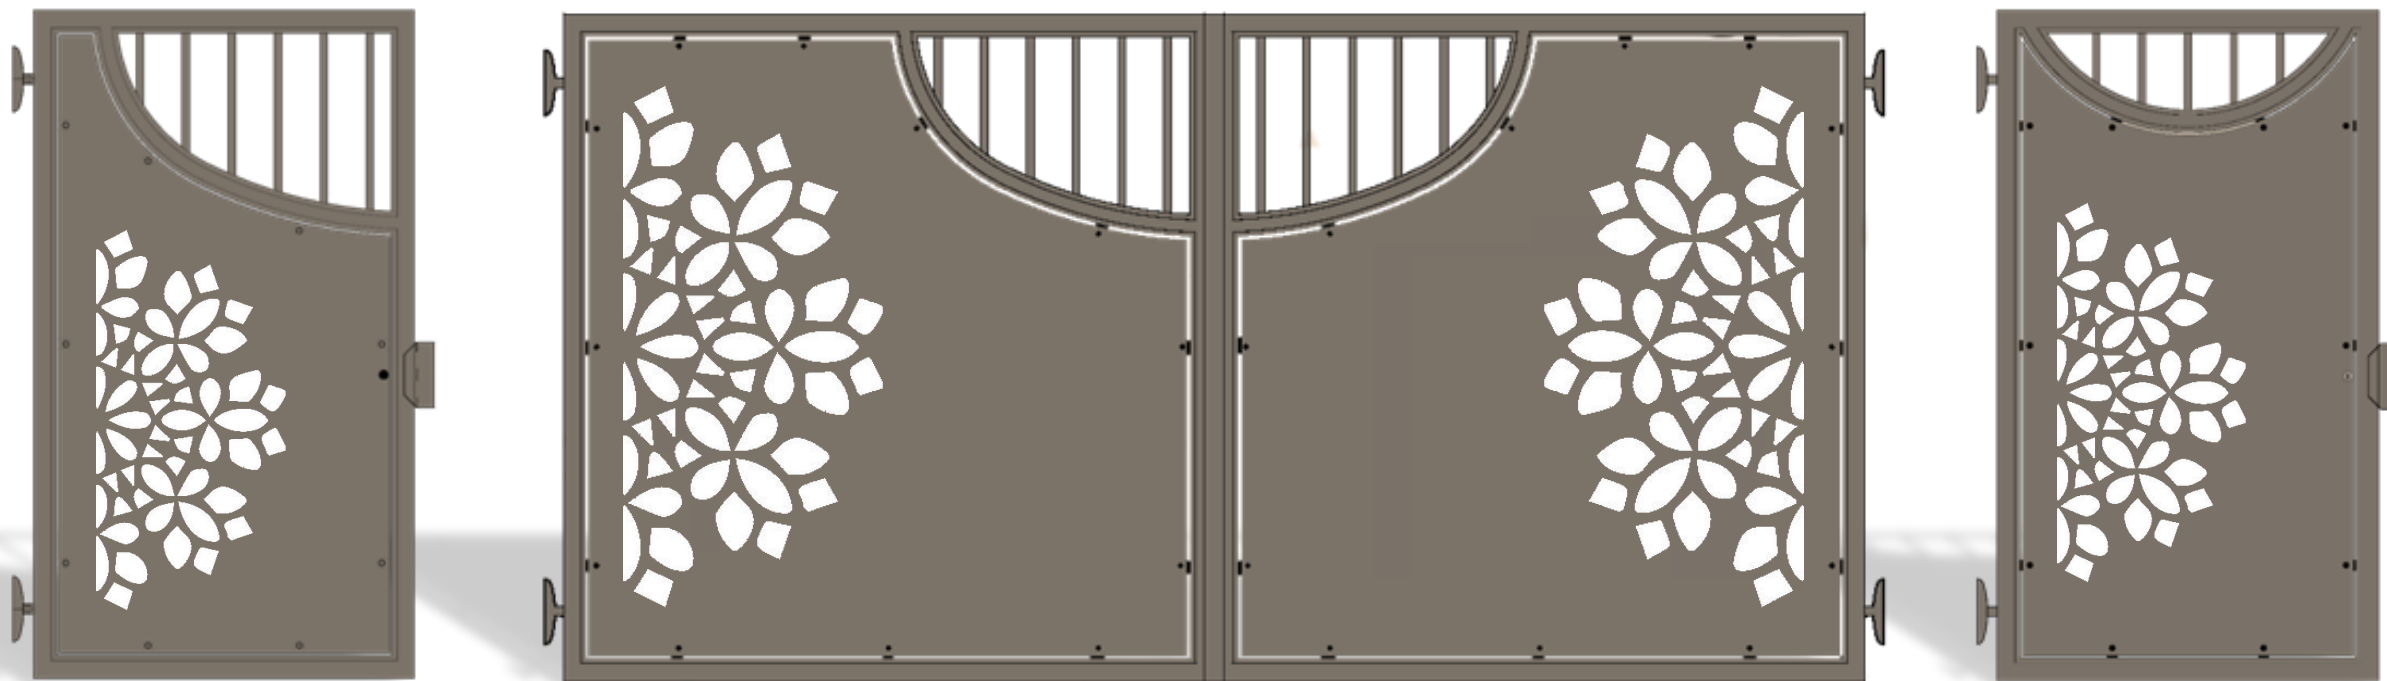

Modello LAUTARO LASER

ROSONE
Cancello in alluminio

Collezione TRADITIONAL