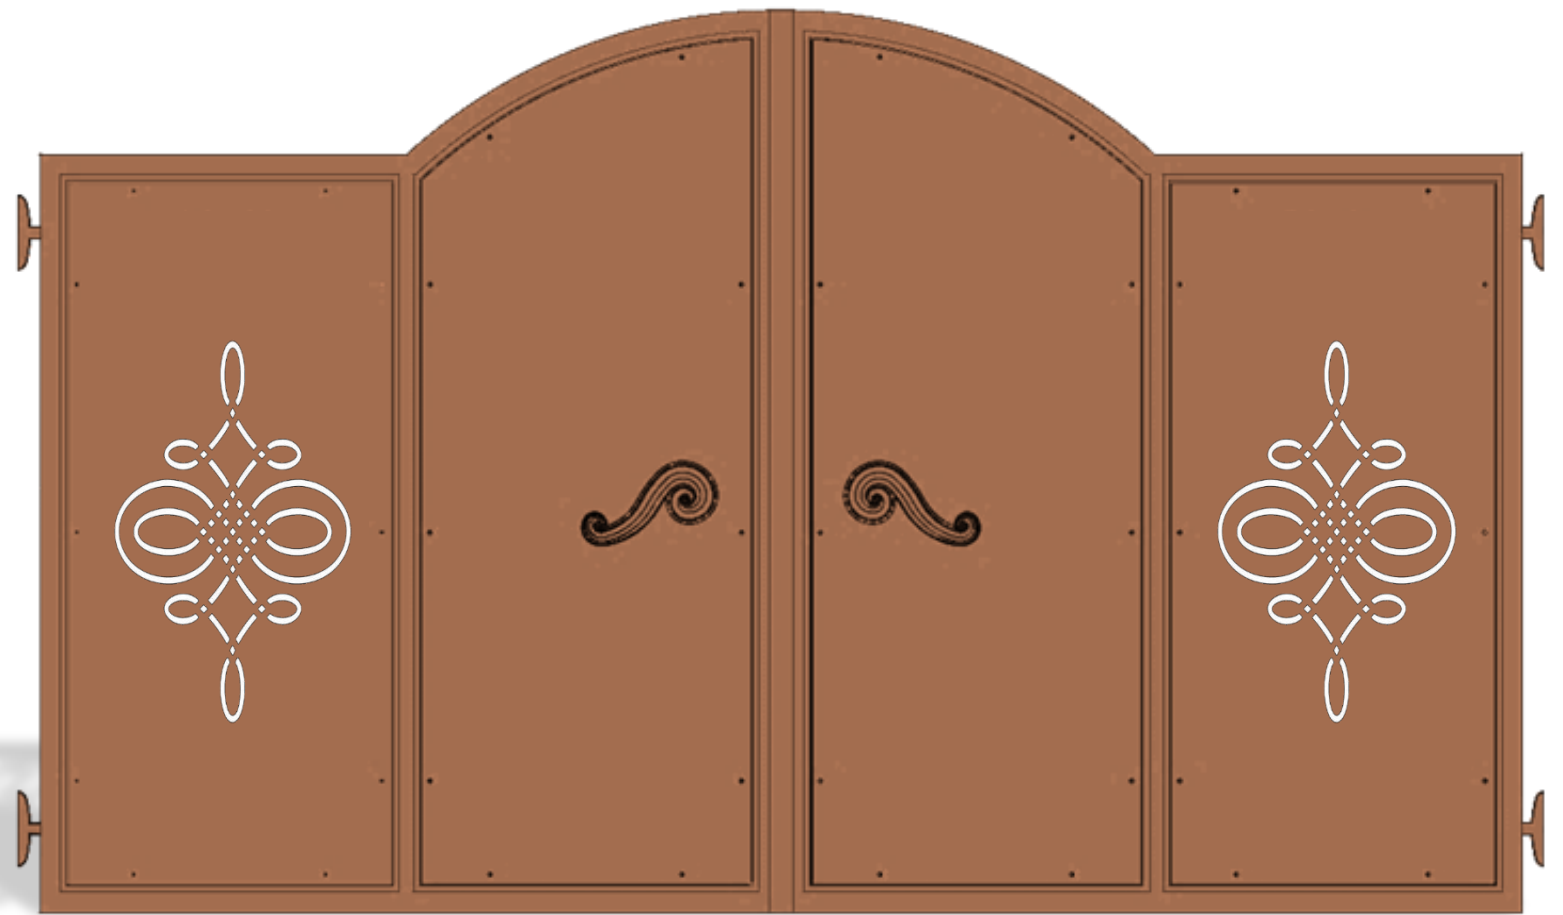

SILVAN
Cancello in alluminio

Collezione TRADITIONAL