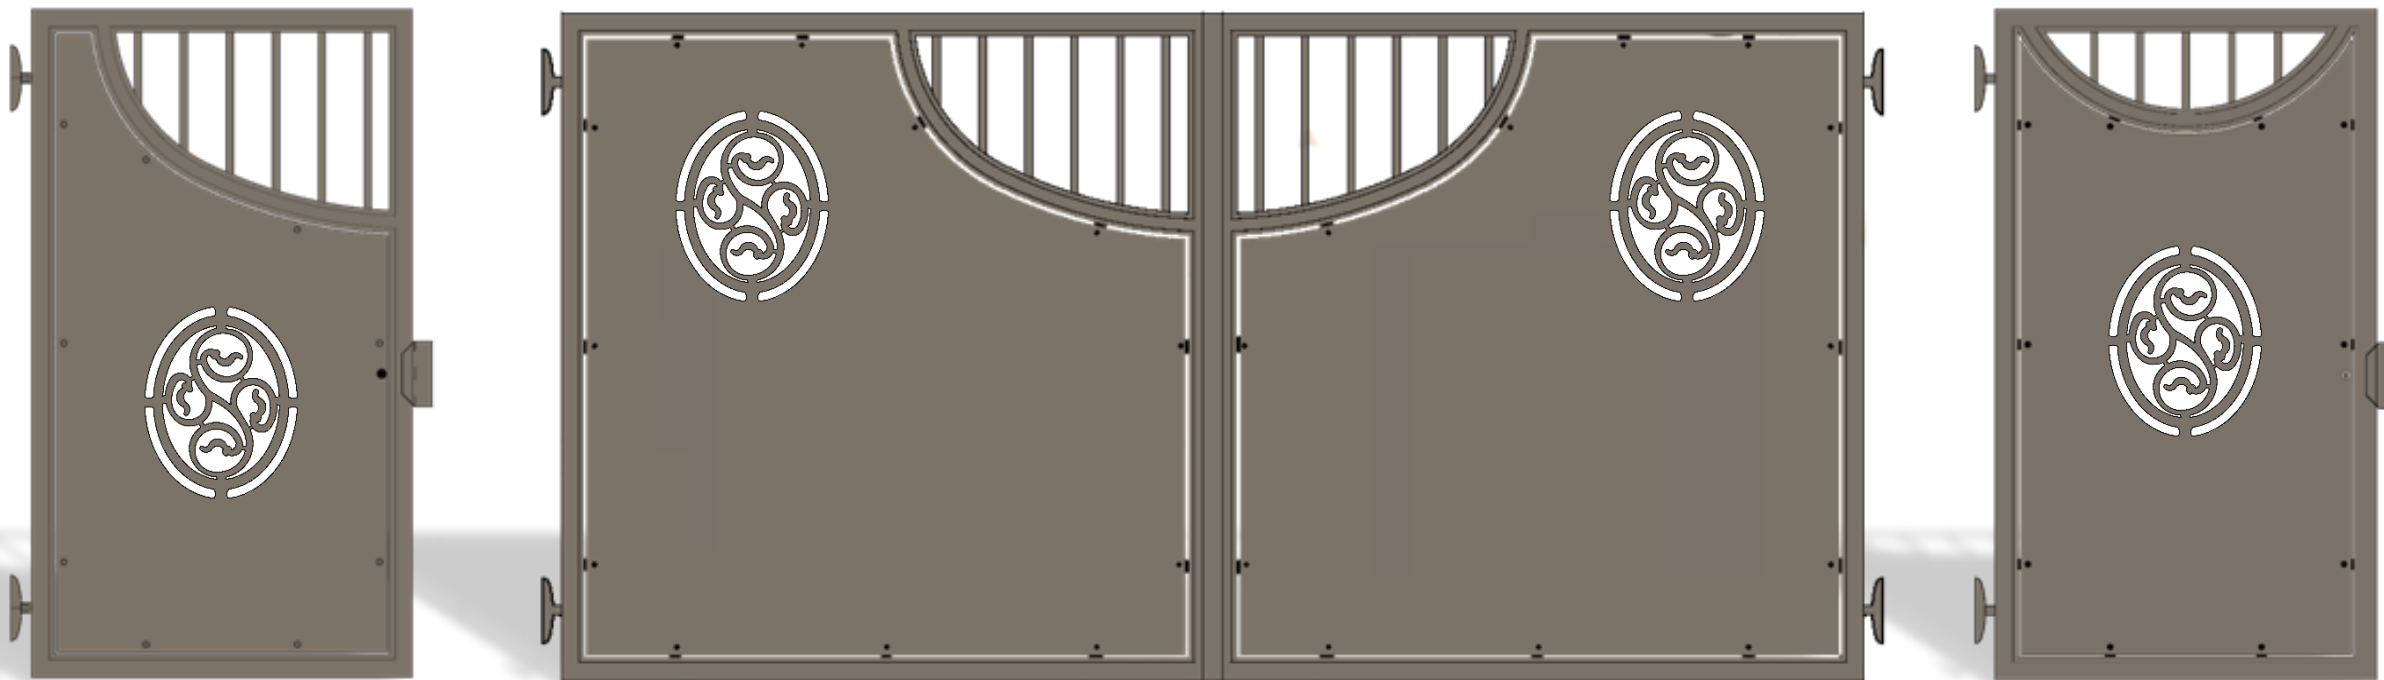

Modello LAUTARO LASER

RICCIOLO.2
Cancello in alluminio

Collezione TRADITIONAL