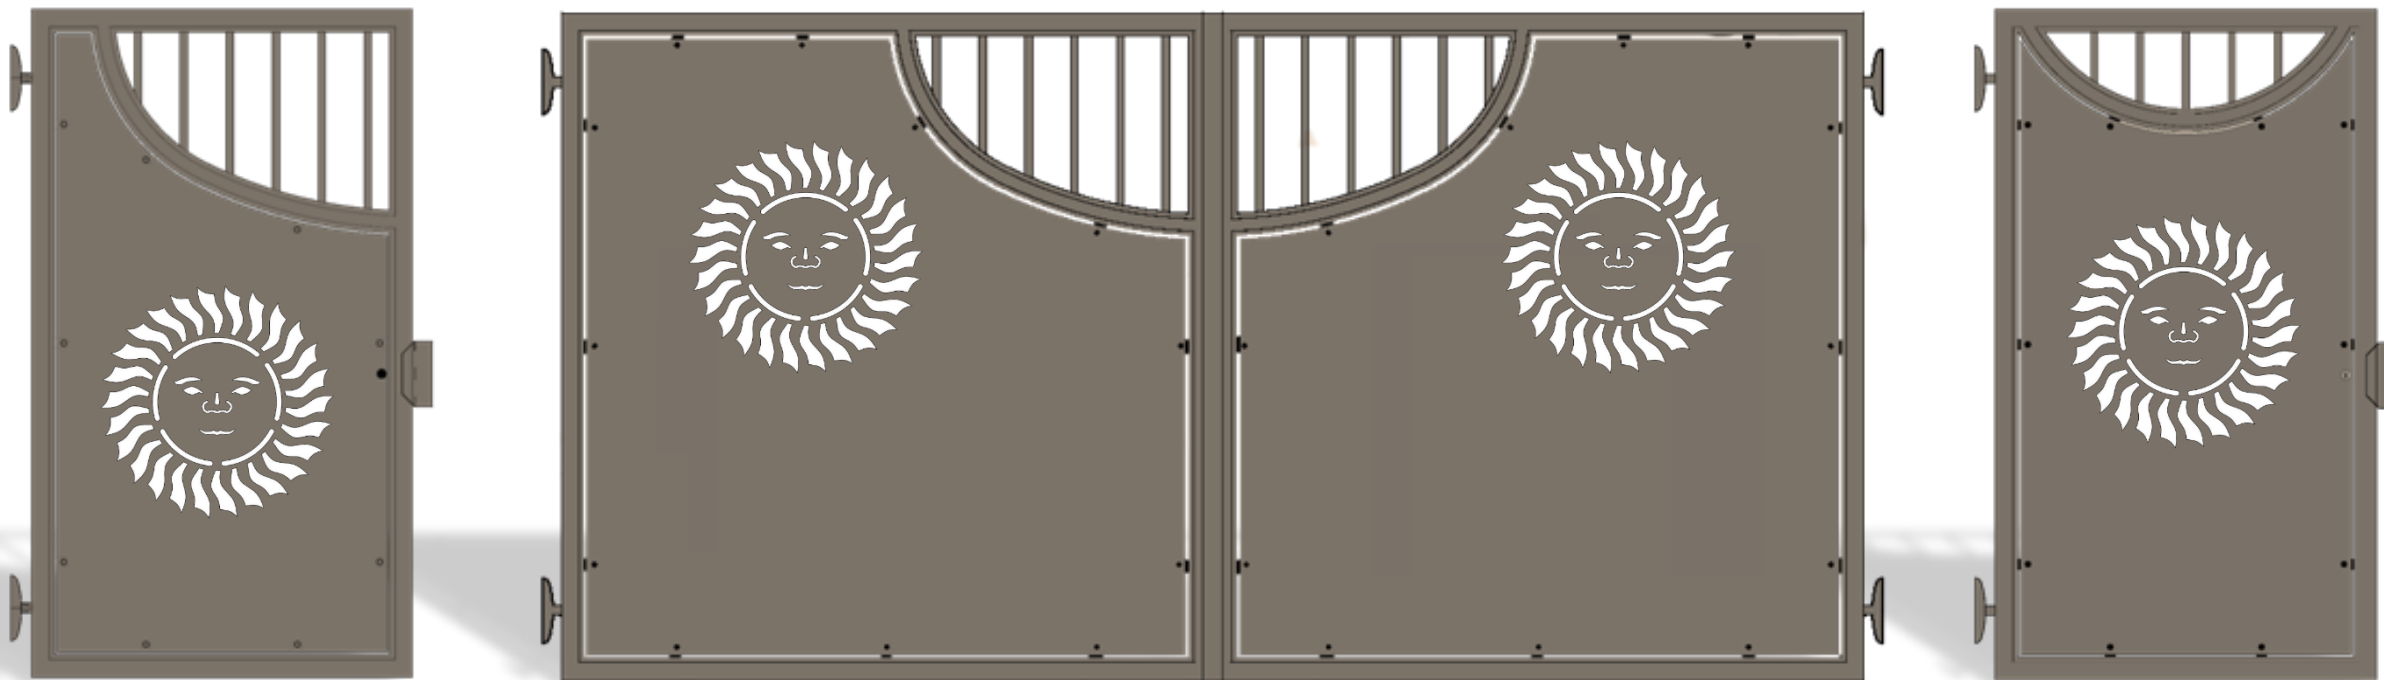

Modello LAUTARO LASER

SOLSORRISO
Cancello in alluminio

Collezione TRADITIONAL