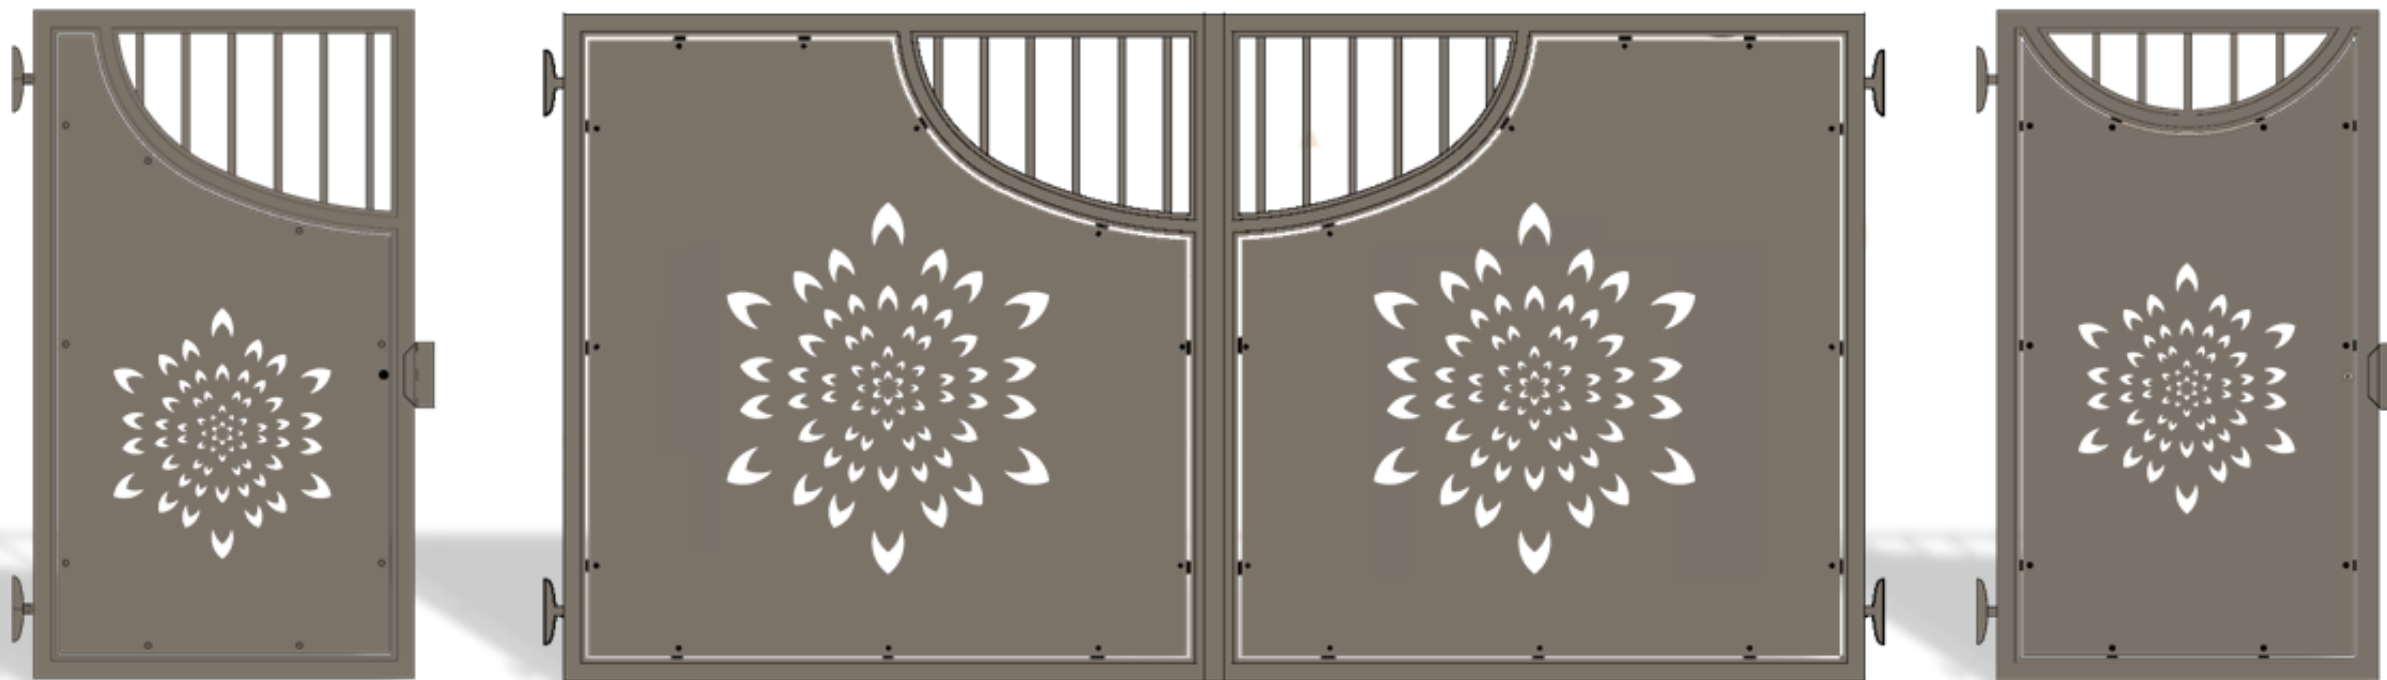

I cancelli della collezione Traditional sono una scelta elegante e resistente per la vostra proprietà, con una varietà di opzioni di apertura per adattarsi alle vostre esigenze. I modelli Lautaro in particolare offrono un design tradizionale e una costruzione robusta, per garantire la sicurezza e l'affidabilità a lungo termine.

AZALEA
Cancello in alluminio

Collezione TRADITIONAL

Modello LAUTARO LASER

FIorenZA
Cancello in alluminio

Collezione TRADITIONAL

Modello LAUTARO LASER

MAGNETIC
Cancello in alluminio

Collezione TRADITIONAL