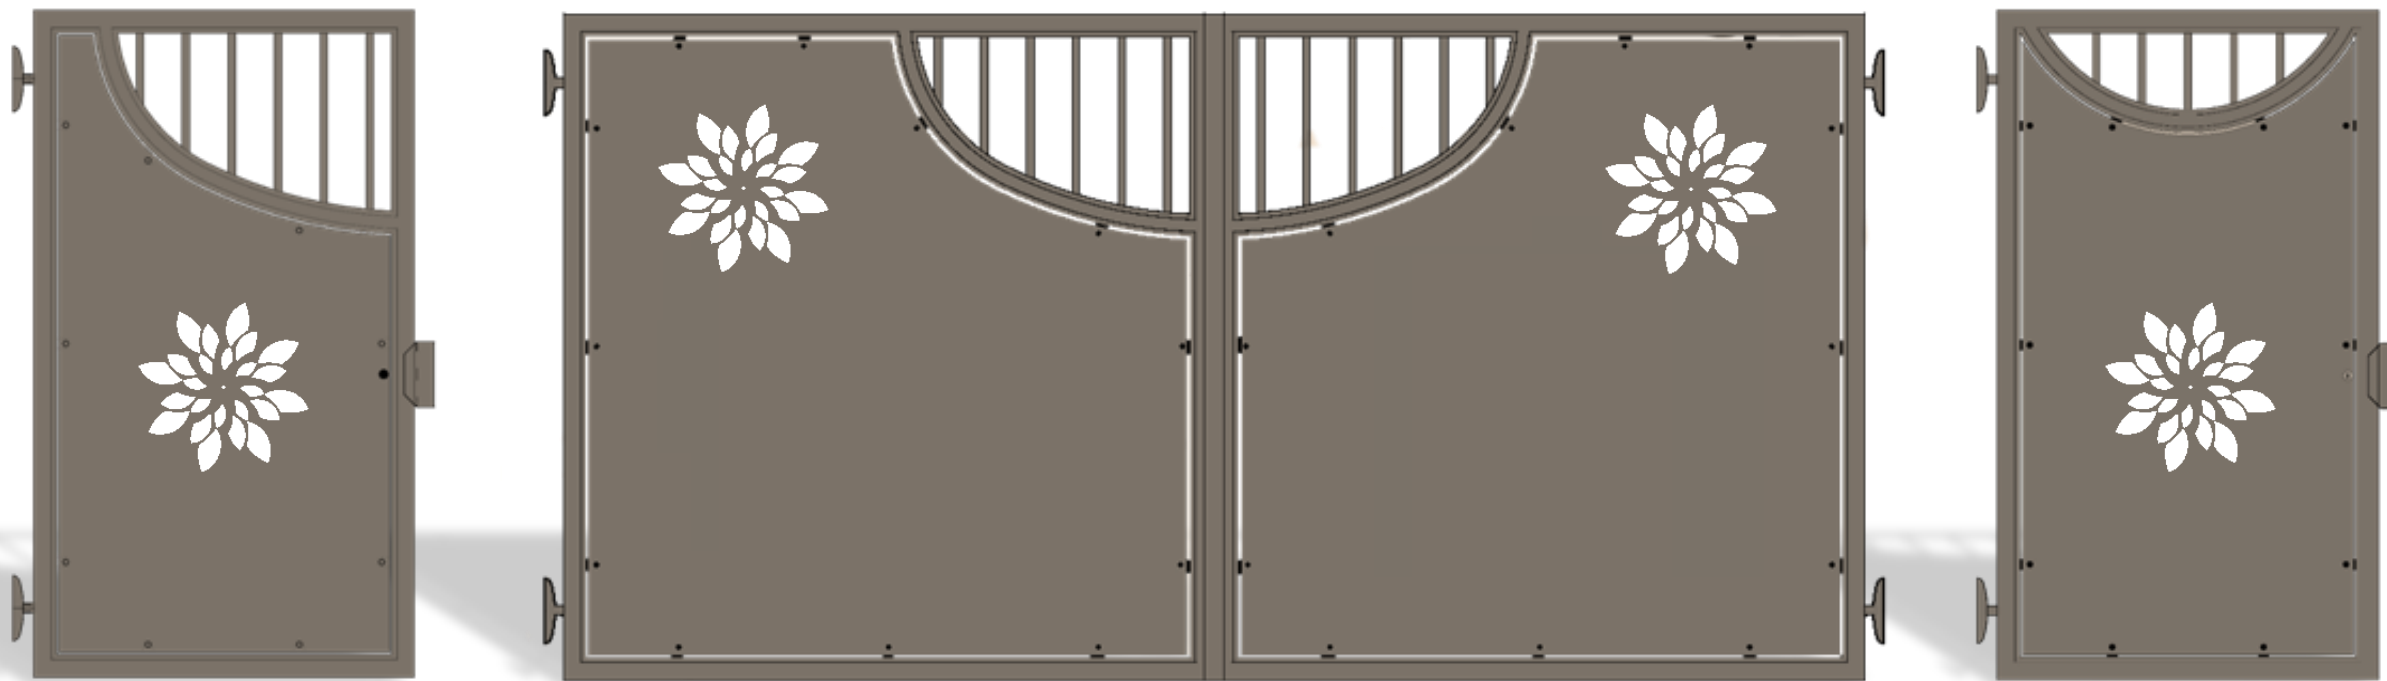

Modello LAUTARO LASER

ROTANTE
Cancello in alluminio

Collezione TRADITIONAL