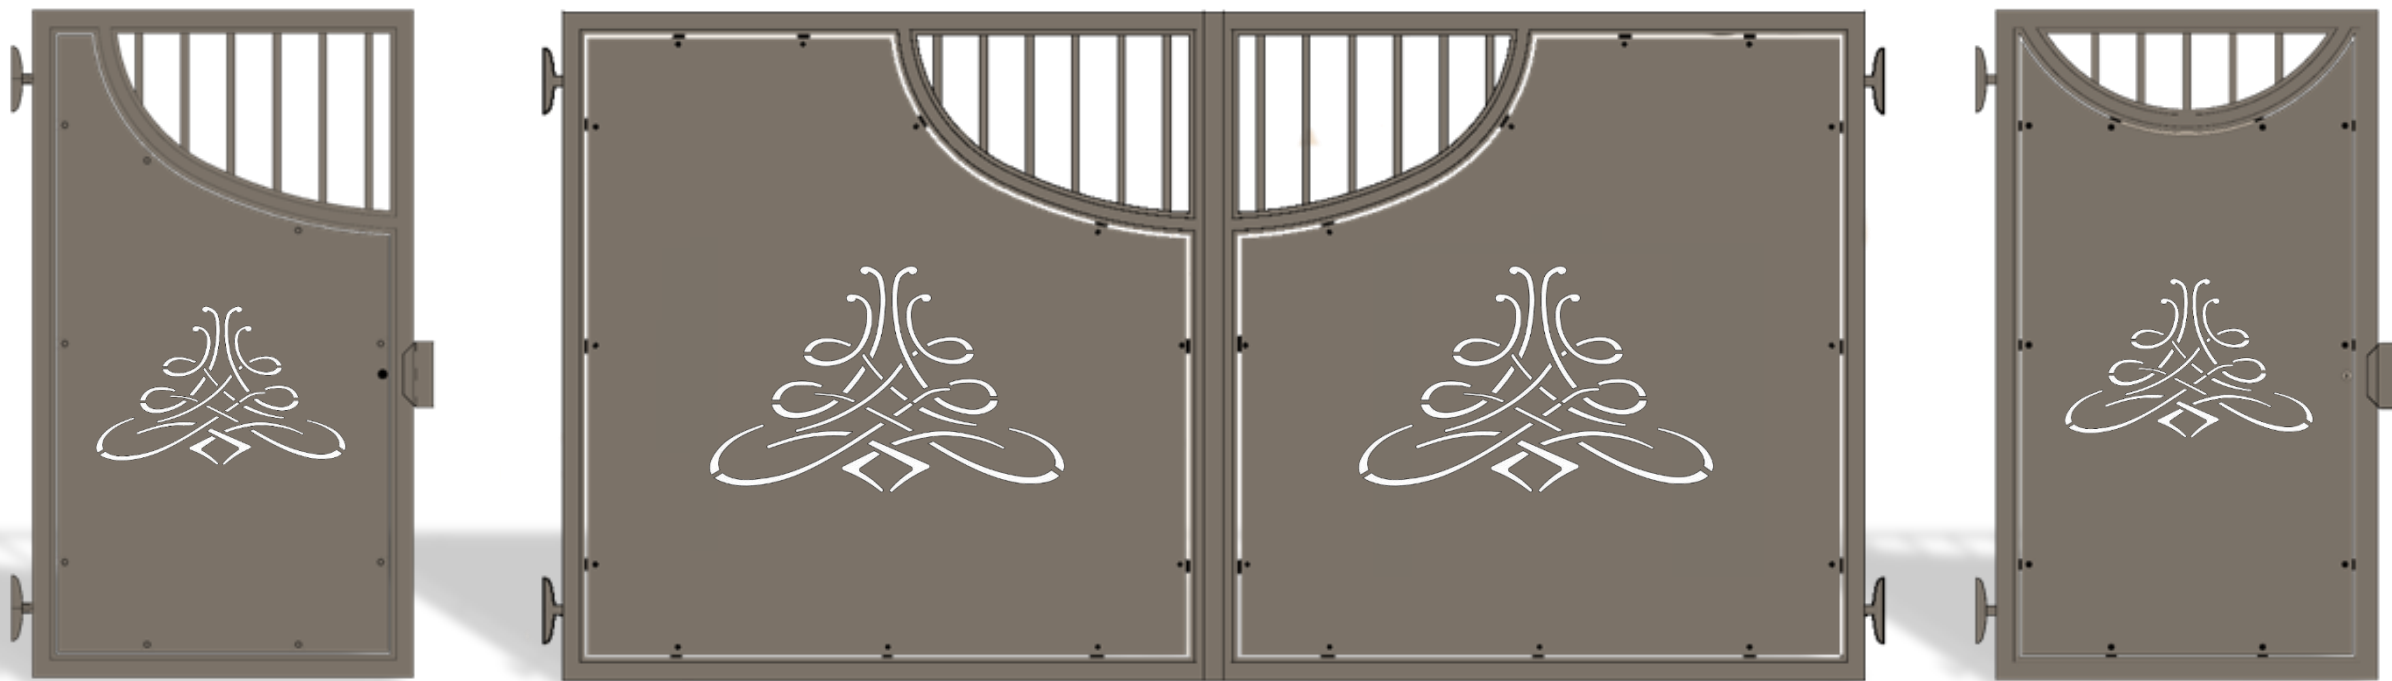

Modello LAUTARO LASER

NTRECCIO
Cancello in alluminio

Collezione TRADITIONAL