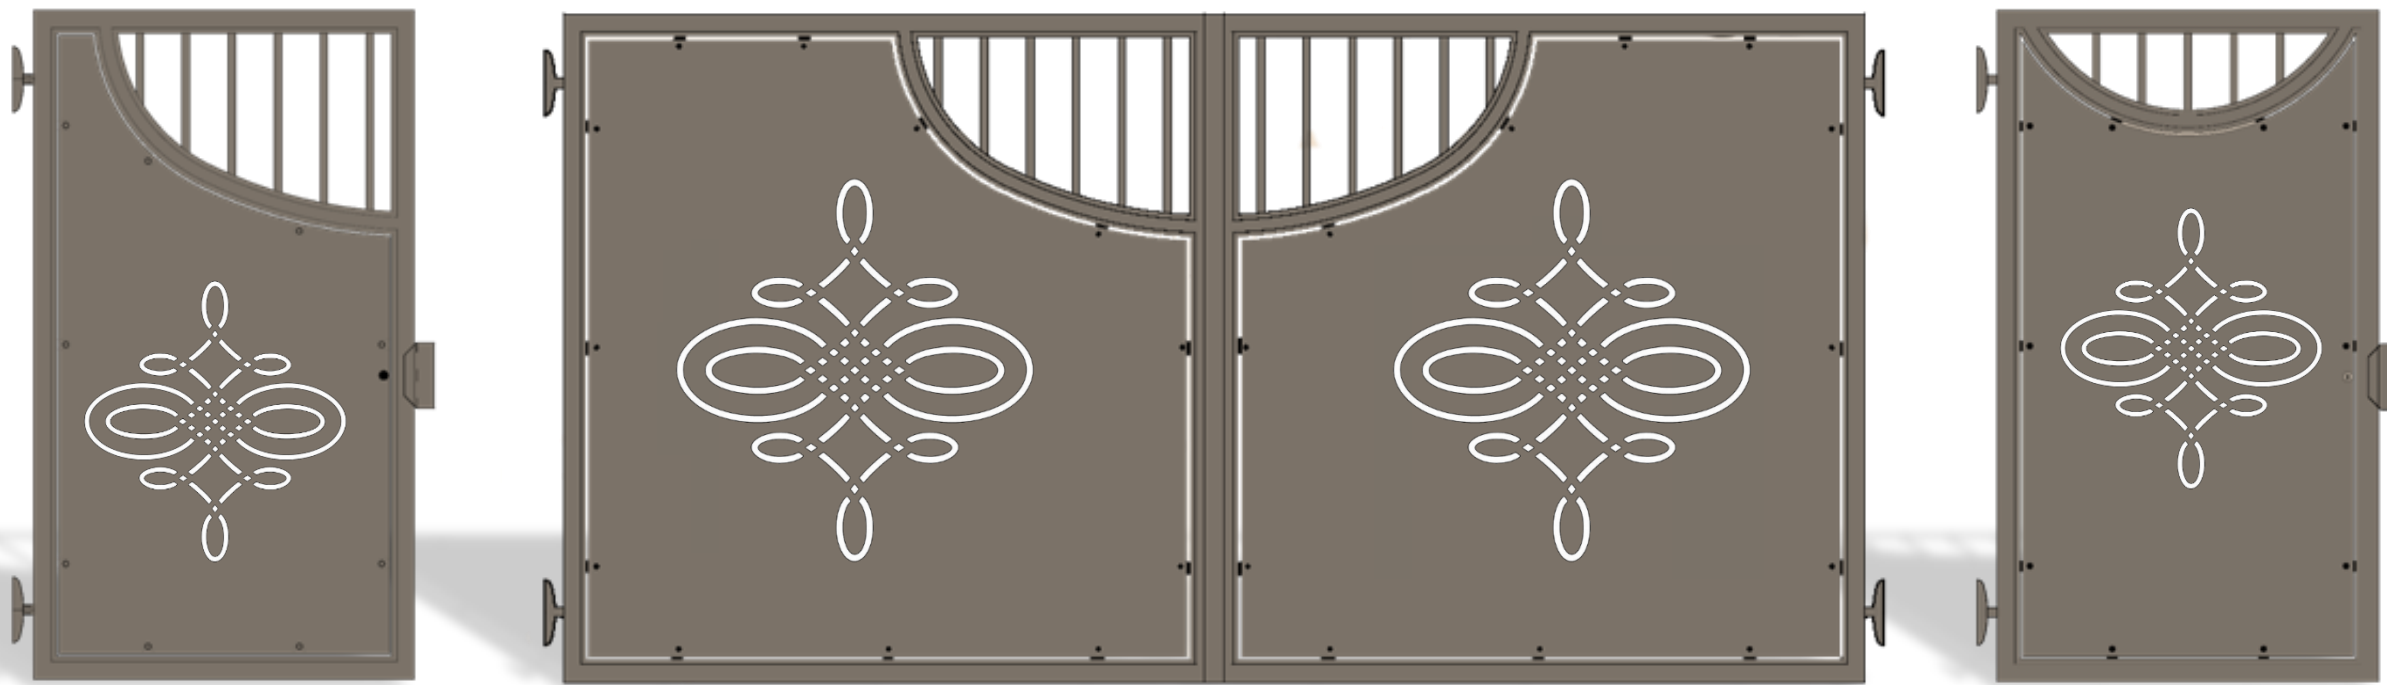

I cancelli della collezione Traditional sono una scelta elegante e resistente per la vostra proprietà, con una varietà di opzioni di apertura per adattarsi alle vostre esigenze. I modelli Lautaro in particolare offrono un design tradizionale e una costruzione robusta, per garantire la sicurezza e l'affidabilità a lungo termine.

Collezione TRADITIONAL

Modello LAUTARO LASER

NTRECCIO
Cancello in alluminio

Collezione TRADITIONAL

Modello LAUTARO LASER

CIRCUITO
Cancello in alluminio

Collezione TRADITIONAL

Modello LAUTARO LASER