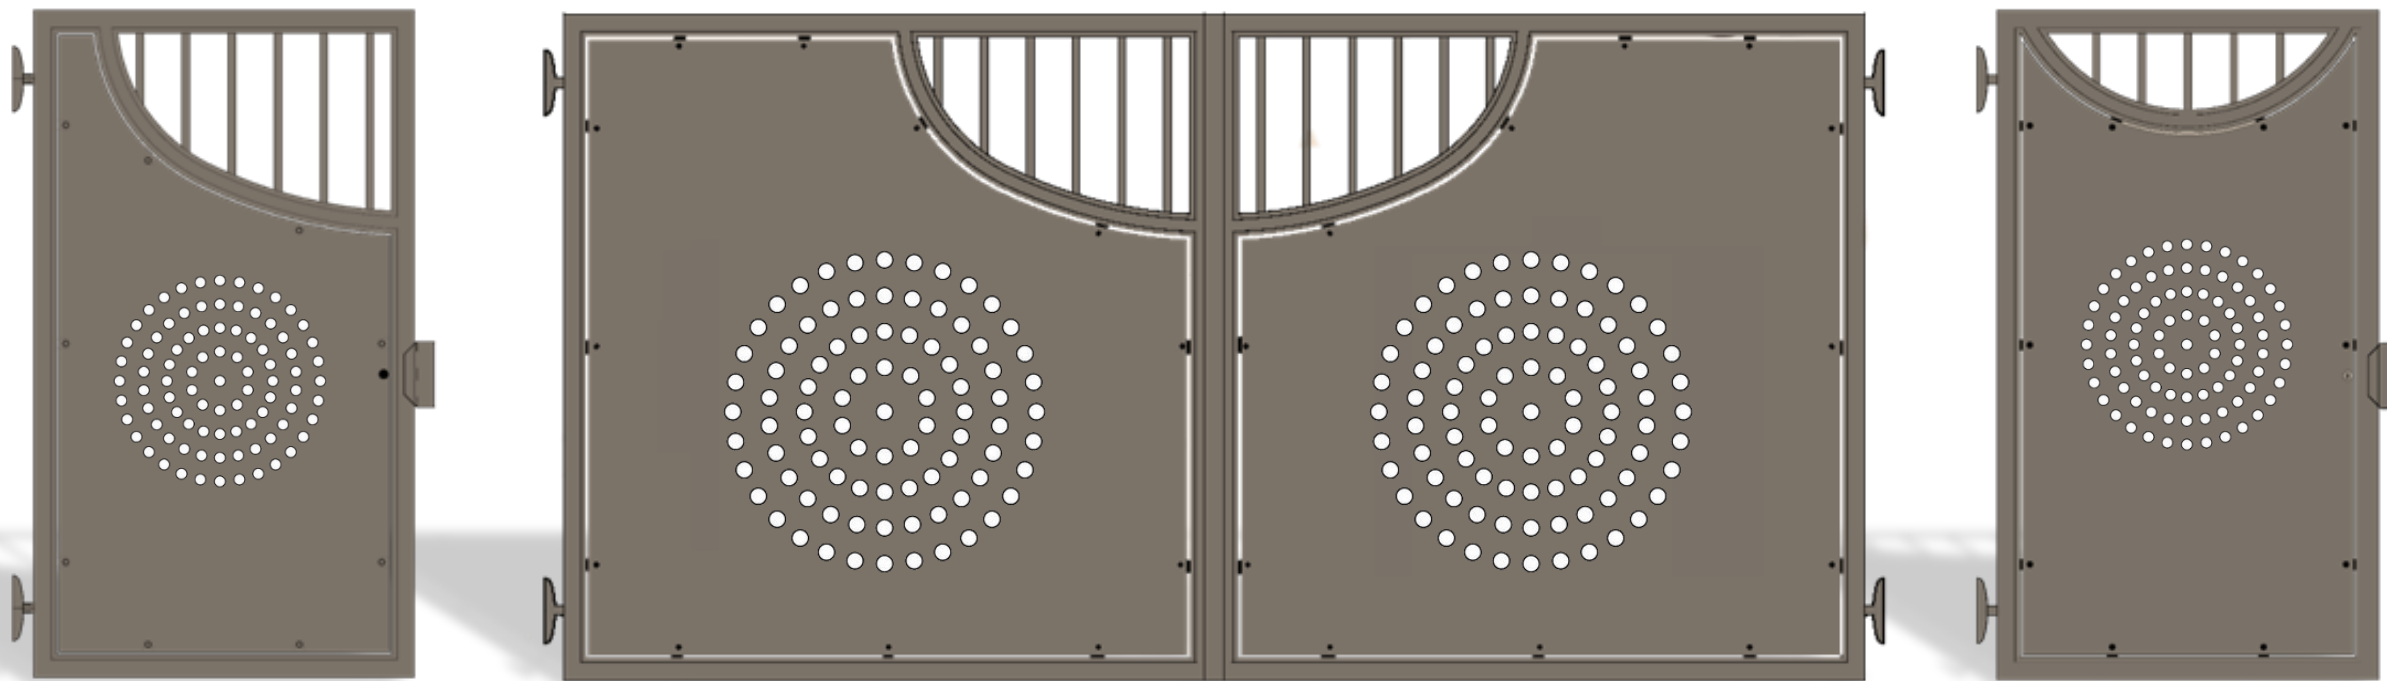

Modello LAUTARO LASER

ECLISSE
Cancello in alluminio

Collezione TRADITIONAL