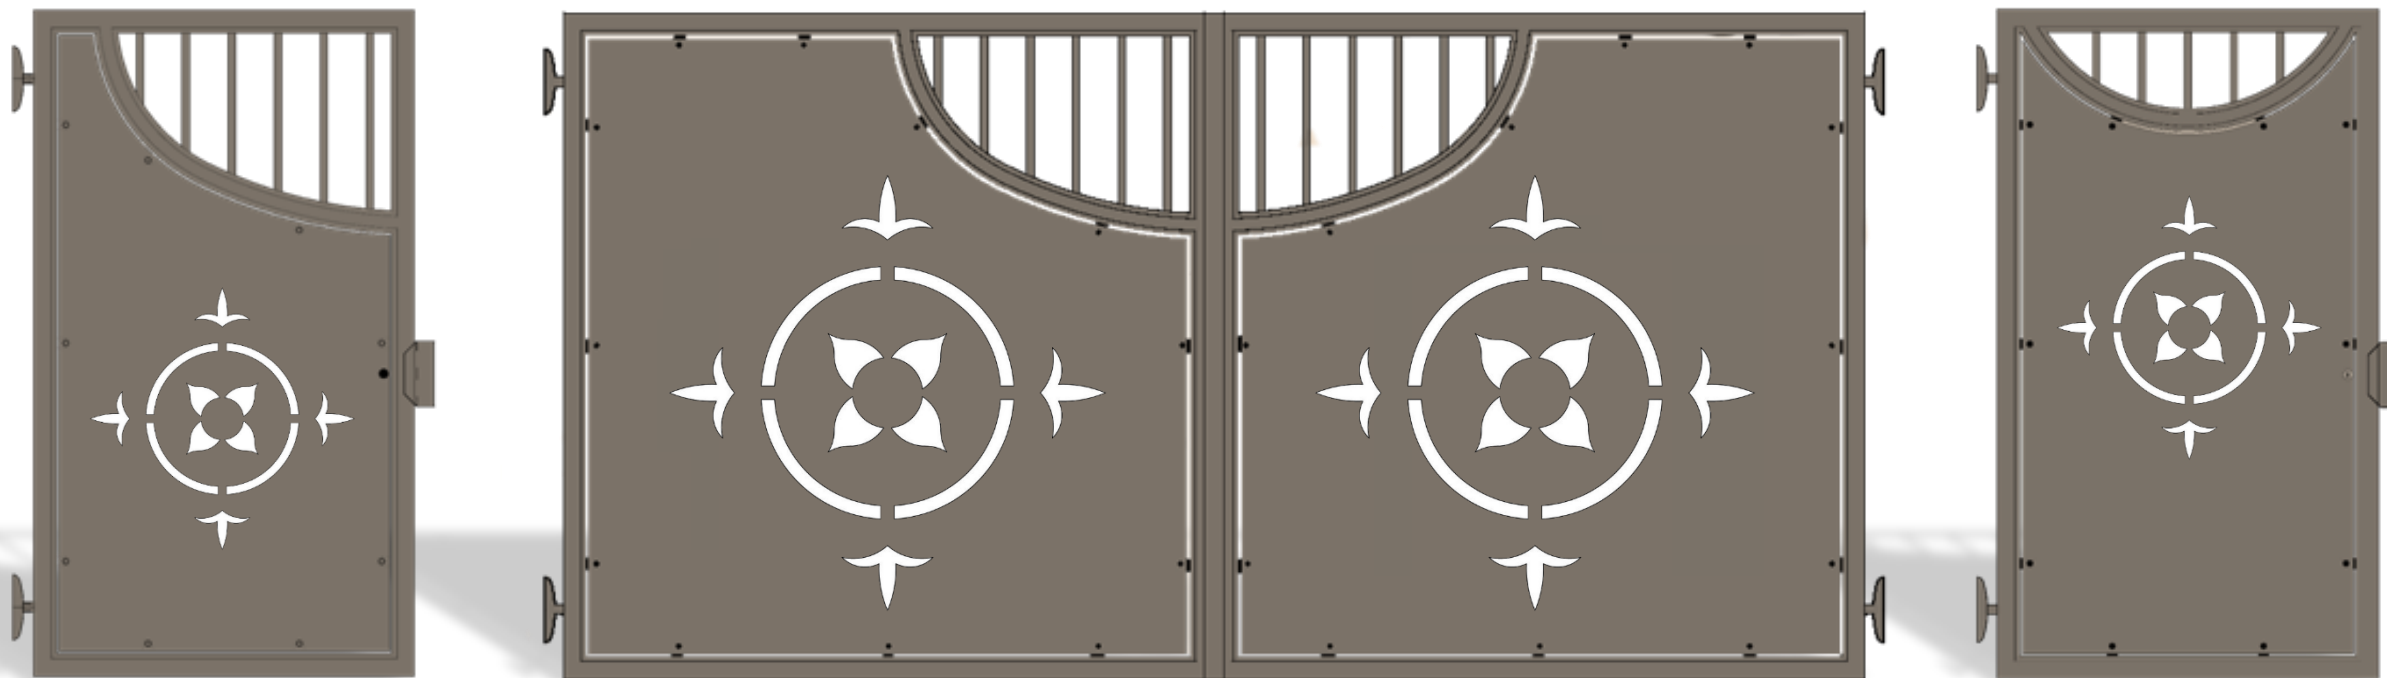

La gamma di aperture disponibili è certificata secondo le norme UNI EN, e include aperture a battente ad 1 anta, con una larghezza massima di 4 metri e certificata in classe 2, e aperture a battente a 2 ante, con una larghezza massima di 8 metri e anch'essa certificata in classe 2. Sono inoltre disponibili aperture scorrevoli, certificate in classe 3, con una larghezza massima di 8 metri e un'altezza di 2 metri, e aperture scorrevoli con una larghezza massima di 9 metri e un'altezza di 2 metri, anch'esse certificate in classe 3.

I cancelli della collezione Traditional sono una scelta elegante e resistente per la vostra proprietà, con una varietà di opzioni di apertura per adattarsi alle vostre esigenze. I modelli Lautaro in particolare offrono un design tradizionale e una costruzione robusta, per garantire la sicurezza e l'affidabilità a lungo termine.

AZALEA
Cancello in alluminio

Collezione TRADITIONAL

Modello LAUTARO LASER

FIorenZA
Cancello in alluminio

Collezione TRADITIONAL

Modello LAUTARO LASER

MAGNETIC
Cancello in alluminio

Collezione TRADITIONAL