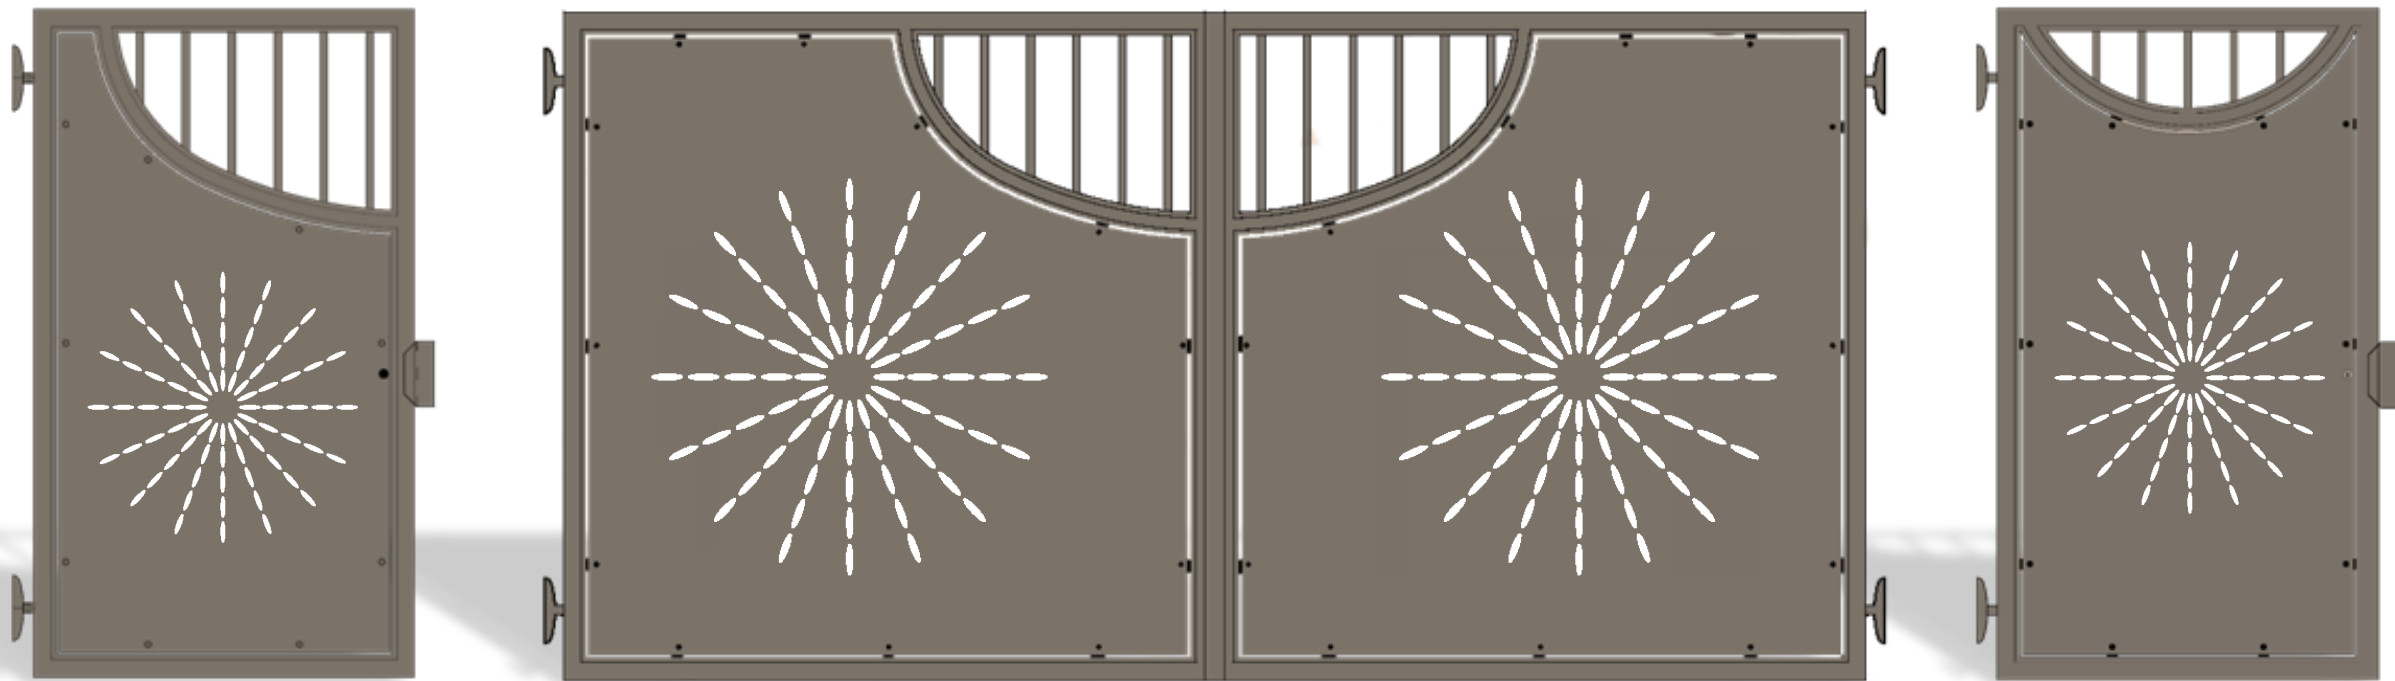

I cancelli della collezione Traditional sono una scelta elegante e resistente per la vostra proprietà, con una varietà di opzioni di apertura per adattarsi alle vostre esigenze. I modelli Lautaro in particolare offrono un design tradizionale e una costruzione robusta, per garantire la sicurezza e l'affidabilità a lungo termine.

ROTANTE
Cancello in alluminio

Collezione TRADITIONAL

Modello LAUTARO LASER

ASPRAL
Cancello in alluminio

Collezione TRADITIONAL

Modello LAUTARO LASER

RAGGIO
Cancello in alluminio

Collezione TRADITIONAL