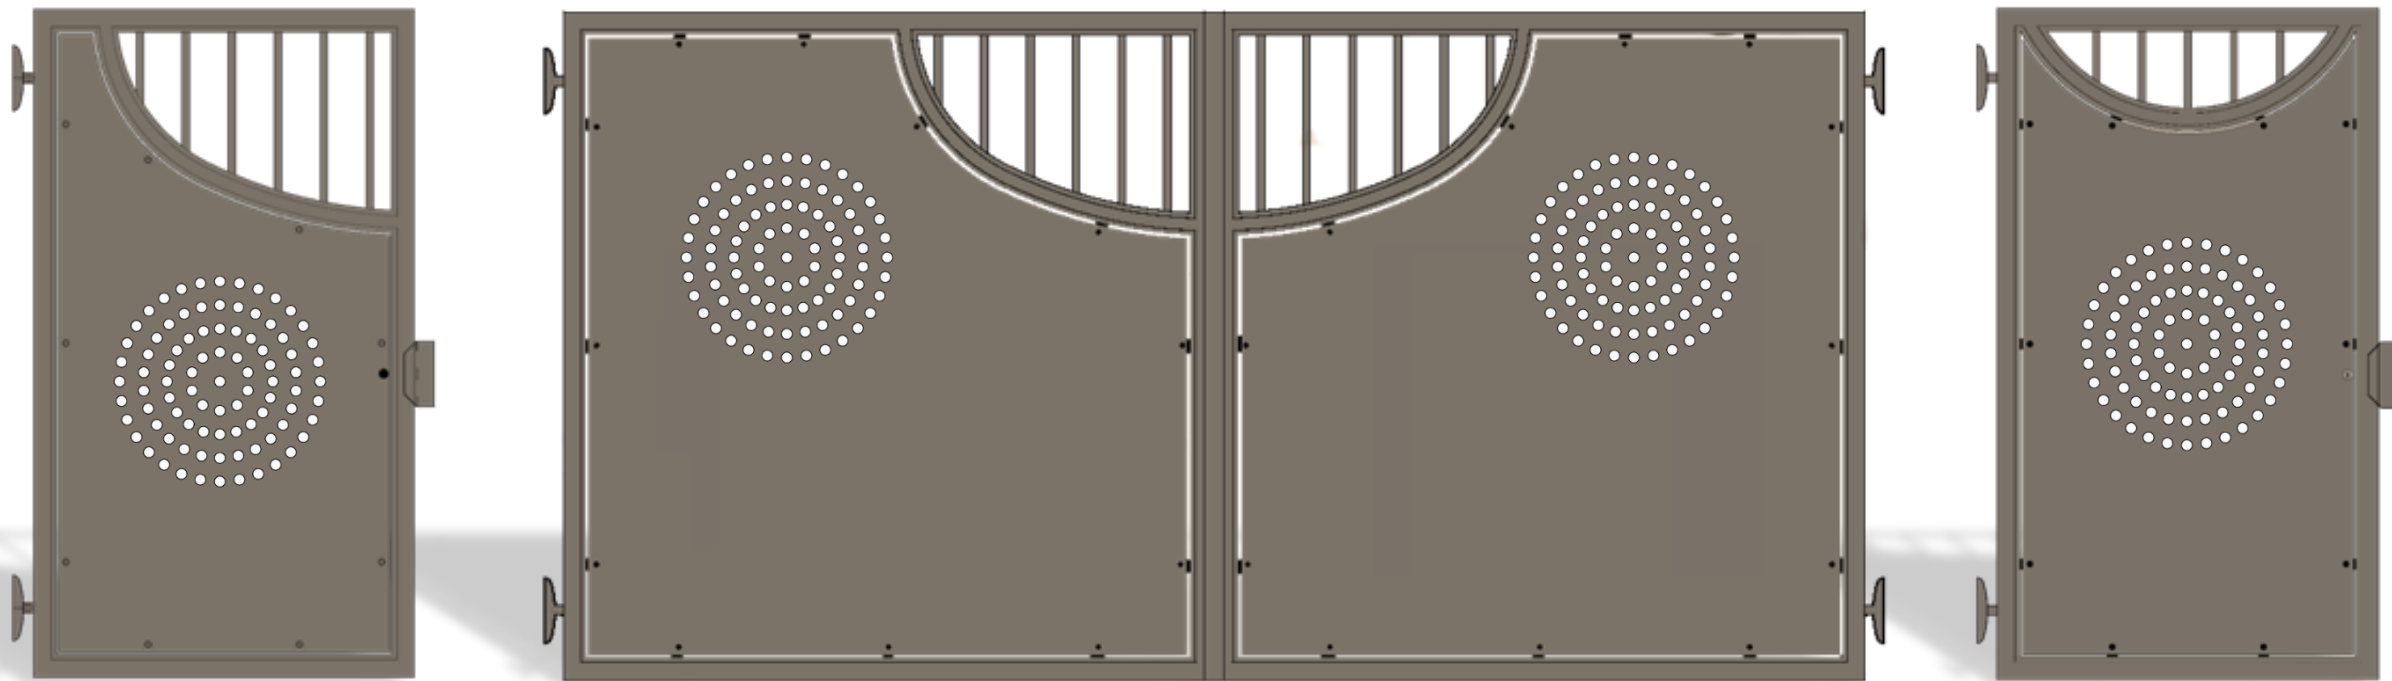

I cancelli della collezione Traditional sono una scelta elegante e resistente per la vostra proprietà, con una varietà di opzioni di apertura per adattarsi alle vostre esigenze. I modelli Lautaro in particolare offrono un design tradizionale e una costruzione robusta, per garantire la sicurezza e l'affidabilità a lungo termine.

Modello LAUTARO LASER

ECLISSE
Cancello in alluminio

Collezione TRADITIONAL

Modello LAUTARO LASER

ECLISSE 4
Cancello in alluminio

Collezione TRADITIONAL

Modello LAUTARO LASER

ROSONE
Cancello in alluminio