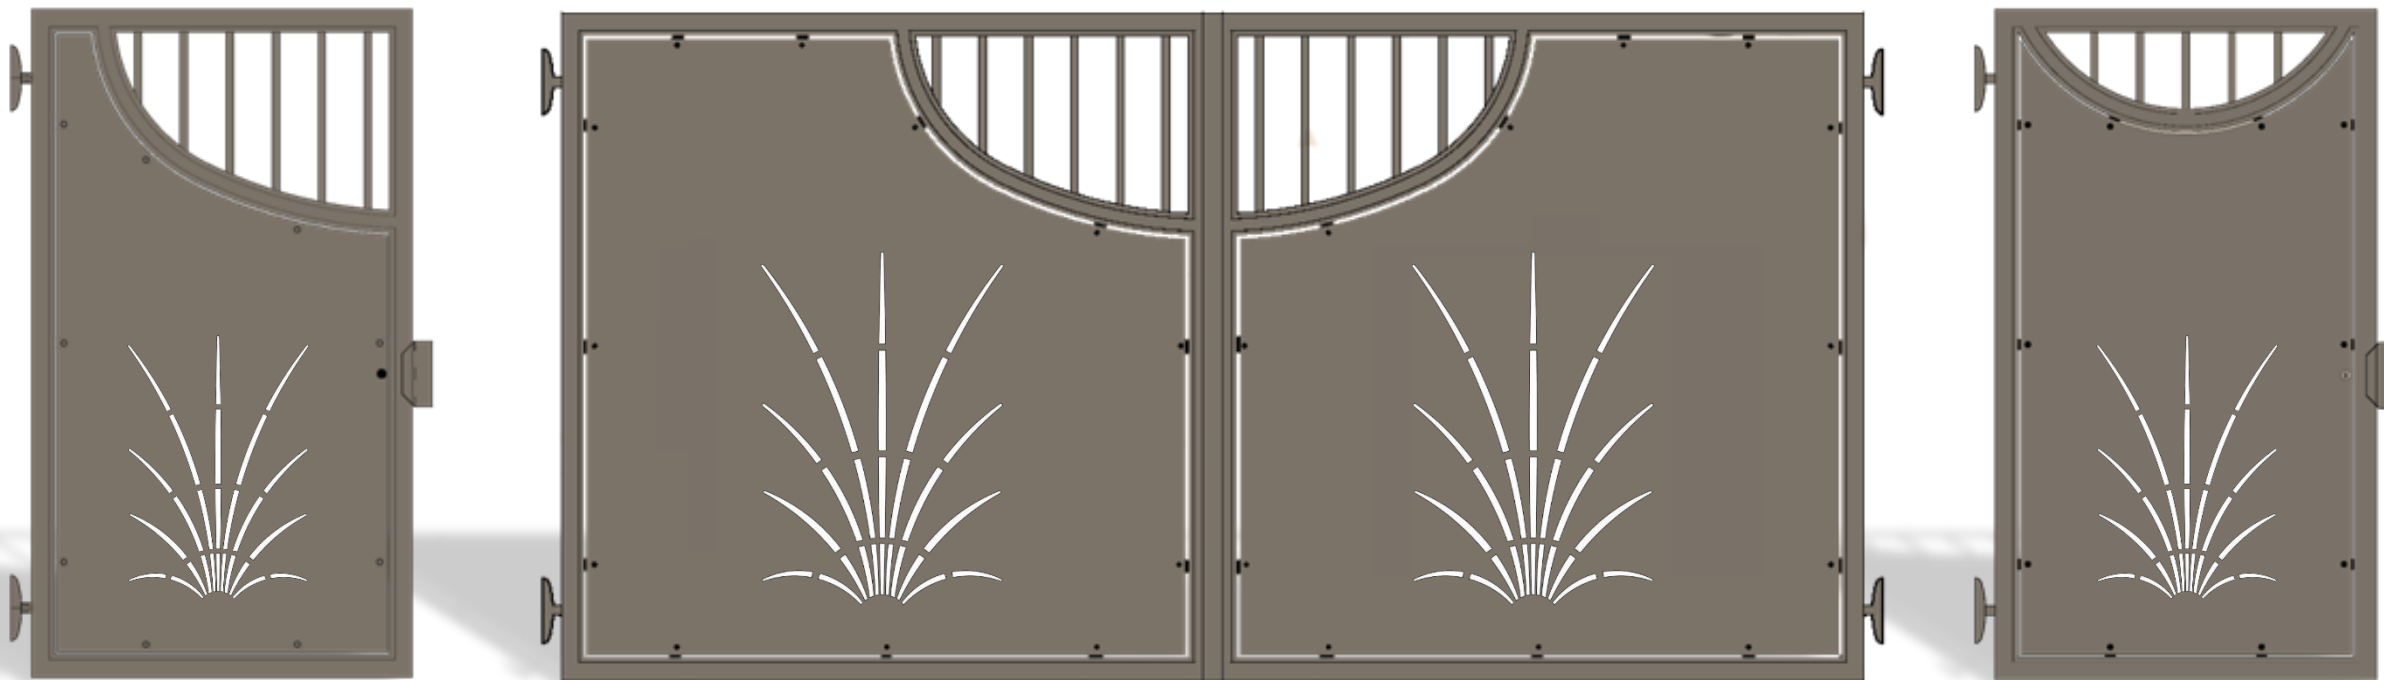

I cancelli della collezione Traditional sono una scelta elegante e resistente per la vostra proprietà, con una varietà di opzioni di apertura per adattarsi alle vostre esigenze. I modelli Lautaro in particolare offrono un design tradizionale e una costruzione robusta, per garantire la sicurezza e l'affidabilità a lungo termine.

AZALEA
Cancello in alluminio

Collezione TRADITIONAL

Modello LAUTARO LASER

FIorenZA
Cancello in alluminio

Collezione TRADITIONAL

Modello LAUTARO LASER

MAGNETIC
Cancello in alluminio

Collezione TRADITIONAL

Modello LAUTARO LASER

PETALIS
Cancello in alluminio

Collezione TRADITIONAL

Modello LAUTARO LASER

SPIGHETTE
Cancello in alluminio

Collezione TRADITIONAL

Modello LAUTARO LASER

RAGGISOLE
Cancello in alluminio

Collezione TRADITIONAL

Modello LAUTARO LASER

SOLSORRISO
Cancello in alluminio

Collezione TRADITIONAL

ALUTREND GATES aluminium

Gamma LAUTARO

Fine

2023