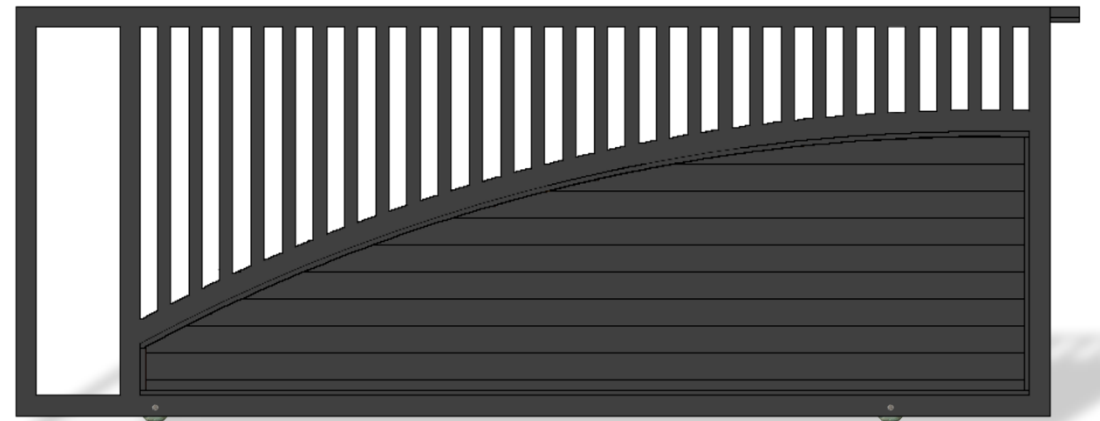

LA FORZA DELL'ALLUMINIO

Pedonale

Codice : 80006/p

Battente

Codice : 80006/b

Scorrevole **VERTICAL**

codice : 80006/s doghe in verticale

Scorrevole con doghe **HORIZZONTAL**

codice : 80006/s doghe in orizzontale

Scorrevole **VERTICAL**

codice : 80006/s con doghe finitura legno wr 18a.040

Scorrevole **VERTICAL**

codice : 80006/s con doghe finitura legno wka 18.040

Scorrevole **VERTICAL**

codice : 80006/s con doghe finitura legno wka 23.040

Scorrevole **VERTICAL**

codice : 80006/s con doghe finitura legno wka 20.040

Collezione EXTREME >

**TARA**

[www.alutrendgates.com](http://www.alutrendgates.com)