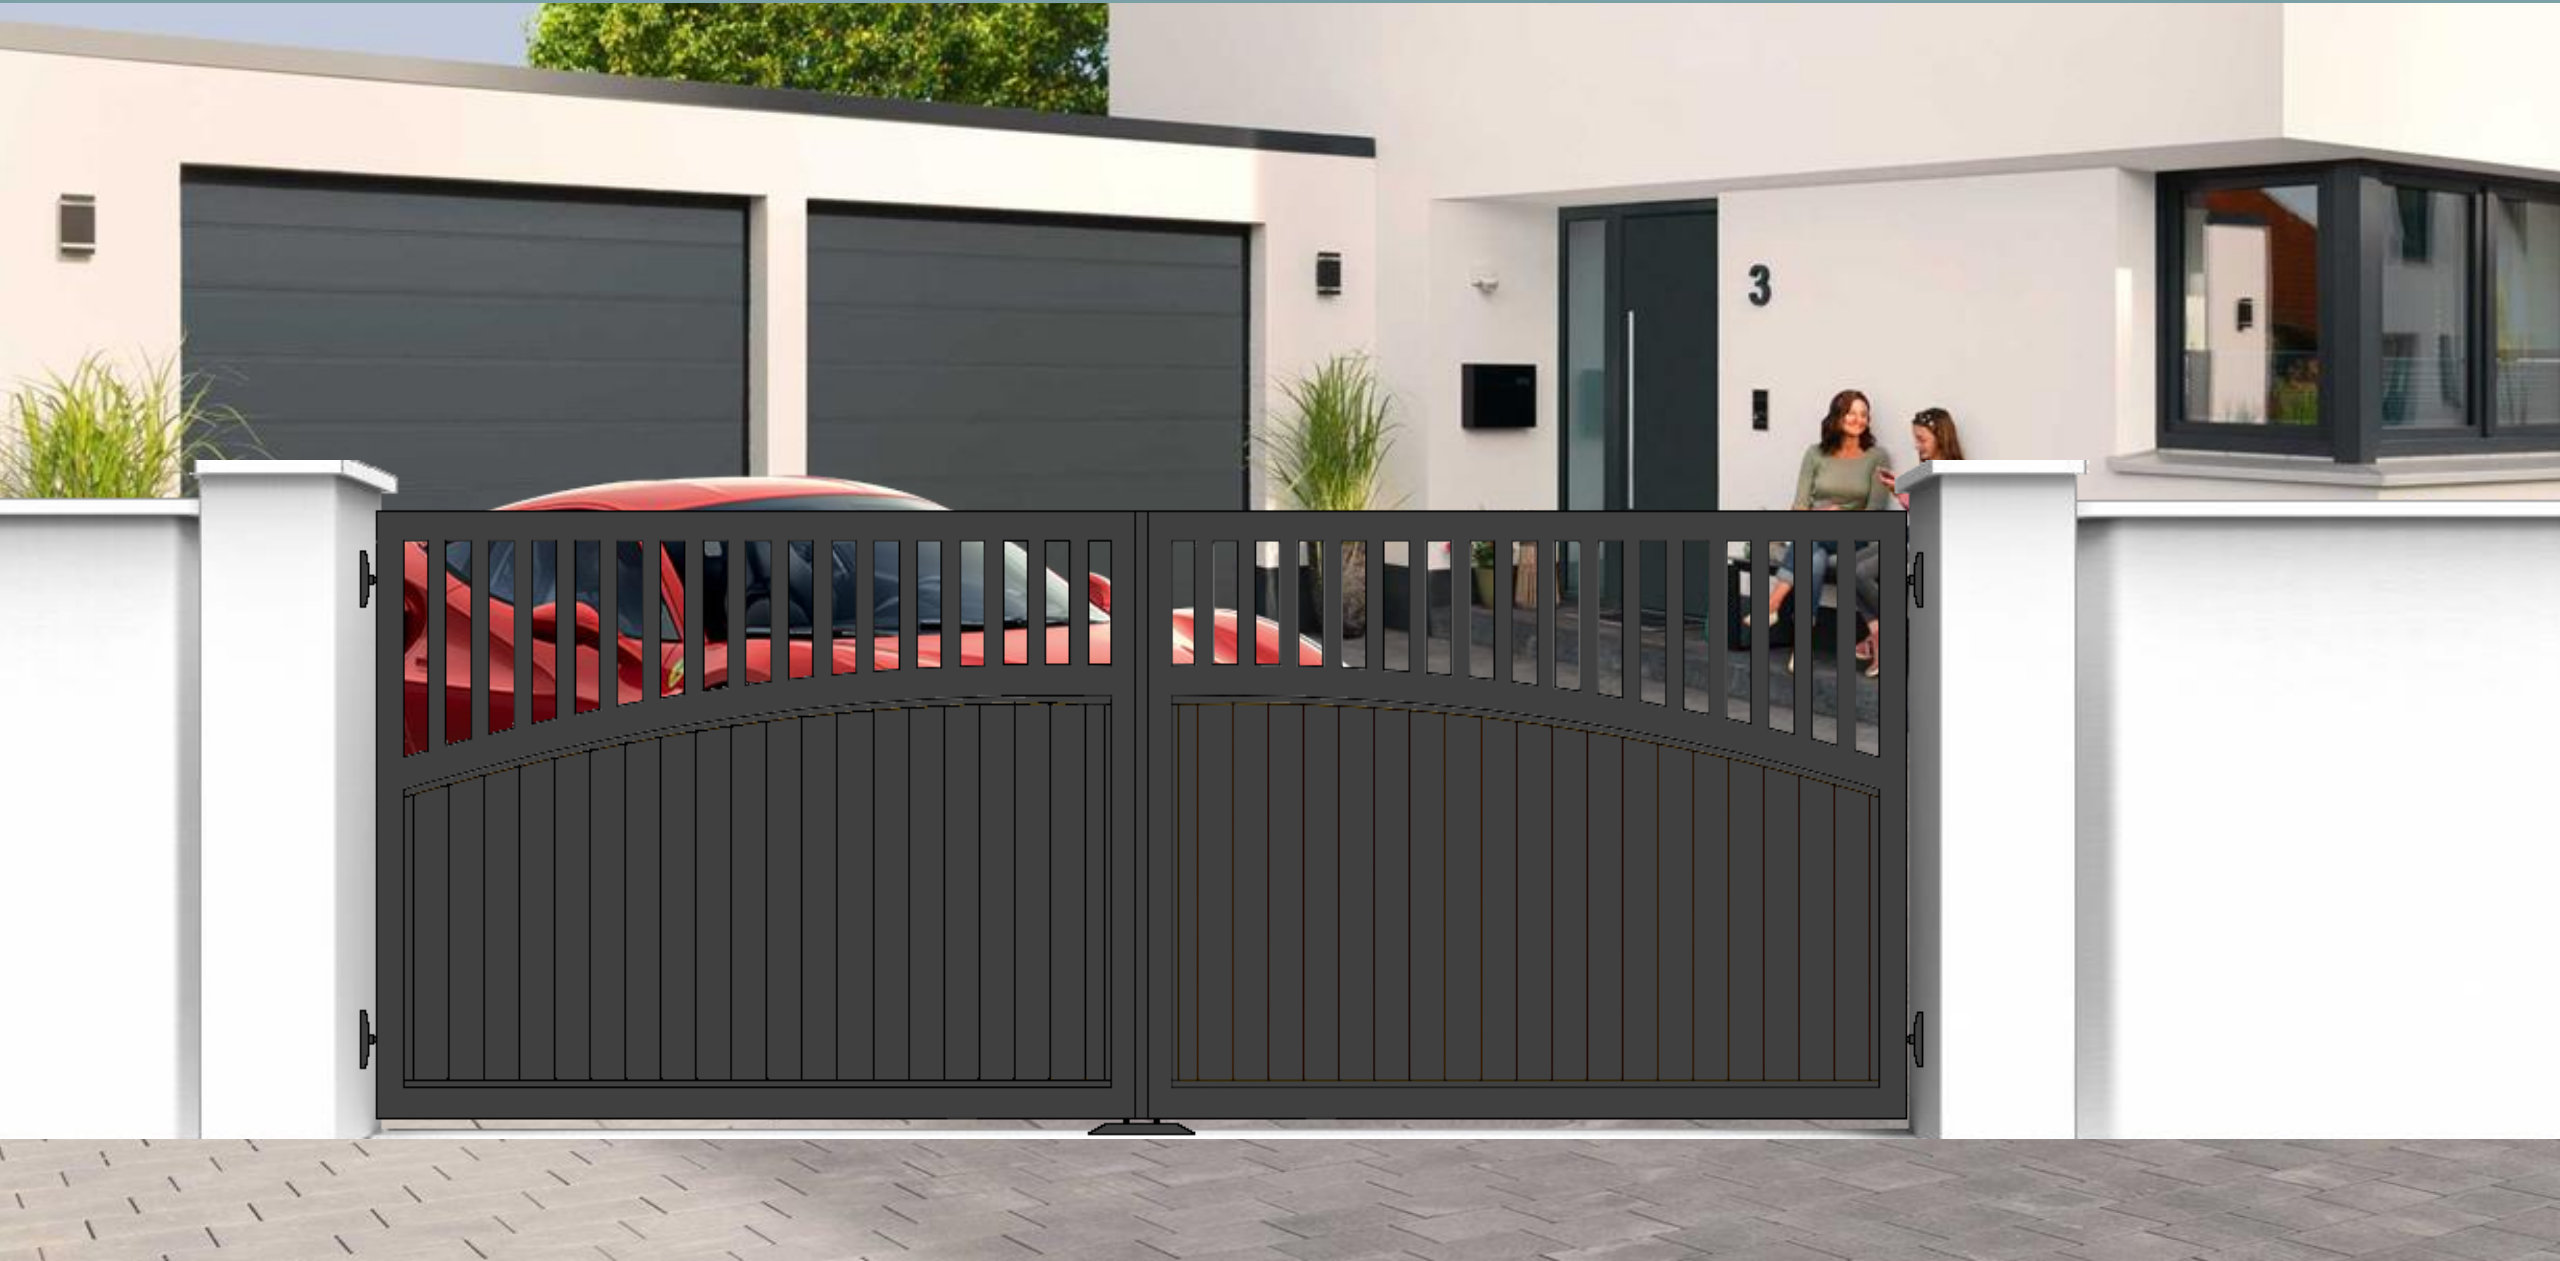

LA FORZA DELL'ALLUMINIO

Pedonale

Codice : 80006/p

Battente

Codice : 80006/b

Scorrevole **VERTICAL**

codice : 80006/s doghe in verticale

Scorrevole con doghe **HORIZZONTAL**

codice : 80006/s doghe in orizzontale

Scorrevole **VERTICAL**

codice : 80006/s con doghe finitura legno wr 18a.040

Scorrevole **VERTICAL**

codice : 80006/s con doghe finitura legno wka 18.040

Scorrevole **VERTICAL**

codice : 80006/s con doghe finitura legno wka 23.040

Scorrevole **VERTICAL**

codice : 80006/s con doghe finitura legno wka 20.040

Collezione EXTREME >

**TARA**

[www.alutrendgates.com](http://www.alutrendgates.com)