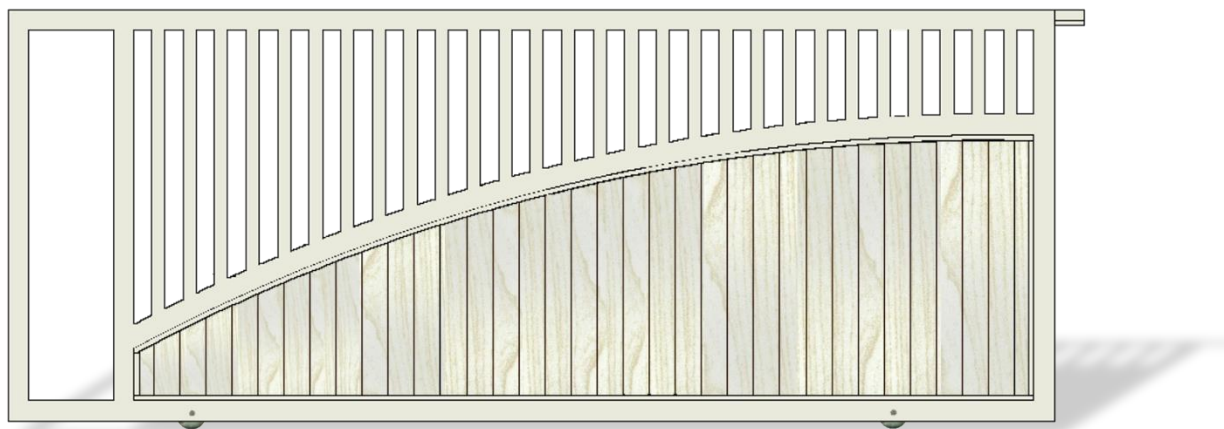

LA FORZA DELL'ALLUMINIO

Pedonale

Codice : 80006/p

Battente

Codice : 80006/b

Scorrevole **VERTICAL**

codice : 80006/s doghe in verticale

Scorrevole con doghe **HORIZZONTAL**

codice : 80006/s doghe in orizzontale

Scorrevole **VERTICAL**

codice : 80006/s con doghe finitura legno wr 18a.040

Scorrevole **VERTICAL**

codice : 80006/s con doghe finitura legno wka 18.040

Scorrevole **VERTICAL**

codice : 80006/s con doghe finitura legno wka 23.040

Scorrevole **VERTICAL**

codice : 80006/s con doghe finitura legno wka 20.040

Collezione EXTREME >

**TARA**

[www.alutrendgates.com](http://www.alutrendgates.com)