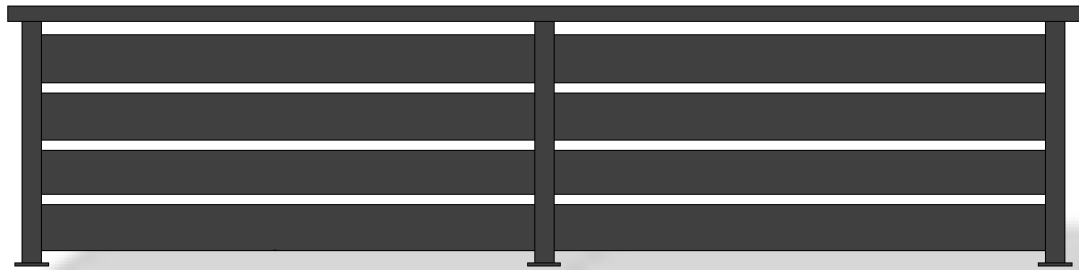

**EXTREME**

**Alutrend**

aluminium gates

**ZAIRA 250**

**LA FORZA DELL'ALLUMINIO**

Zaira/Pedonale  
Doga da 250 mm

Codice : 80110/P

Zaira/Battente  
Doga da 250 mm

Codice : 80110/B

Zaira/Scorrevole  
Doga da 250 mm

Codice : 80110/S

Zaira/Parapetto  
Doga da 250 mm

Codice : 80110/Parapetto

Zaira/Recinzione  
Doga da 250 mm

Codice : 80110/Recinzione

**EXTREME**