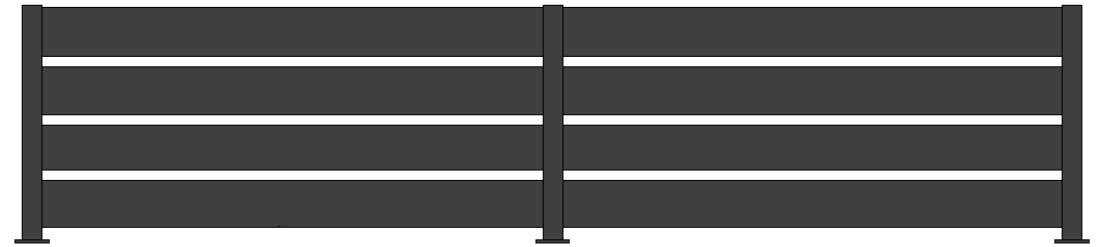

**EXTREME**

**Alutrend**

aluminium gates

**ZAIRA 250**

**LA FORZA DELL'ALLUMINIO**

Zaira/Pedonale  
Doga da 250 mm

Codice : 80110/P

Zaira/Battente  
Doga da 250 mm

Codice : 80110/B

Zaira/Scorrevole  
Doga da 250 mm

Codice : 80110/S

Zaira/Parapetto  
Doga da 250 mm

Codice : 80110/Parapetto

Zaira/Recinzione  
Doga da 250 mm

Codice : 80110/Recinzione

**EXTREME**