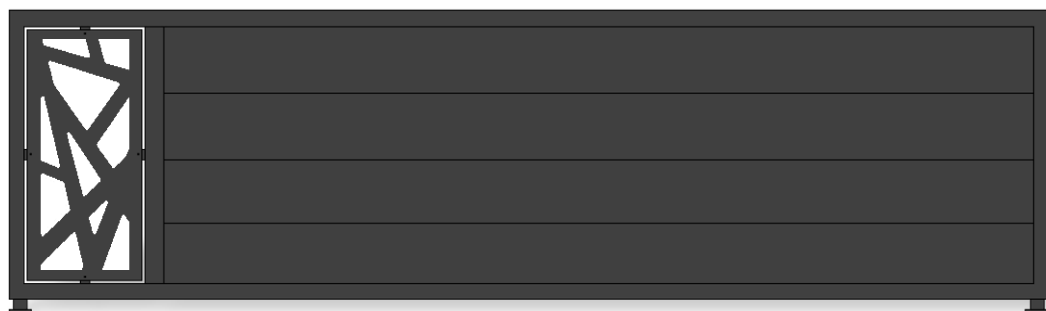

DOGA 250

Alutrend

aluminium gates

MARINÈ

Pedonale

Codice : 90251/P

Battente

Codice : 90251/B

Scorrevole

Codice : 90251/S

Recinzione con doga 250 mm e disegno laser su lamiera
4 mm

Codice:90251/Recinzione

Parapetto con doga 250 mm e disegno laser su lamiera 4 mm
Corrimano 60mm x 40mm

Codice : 90251/Parapetto

Marinè

DOGA 250 > Cancelli in alluminio **BATENTE A DUE ANTE** > codice : 90251/B

www.alutrendgates.com

Marinè

DOGA 250 > Cancelli in alluminio **SCORREVOLE** > codice : 90251/S

www.alutrendgates.com

Marinè