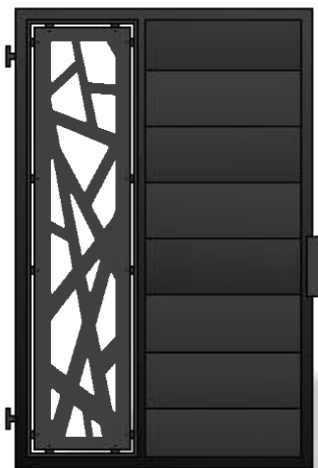

DOGA 250

Alutrend

aluminium gates

MARINÈ

Pedonale

Codice : 90251/P

Battente

Codice : 90251/B

Scorrevole

Codice : 90251/S

Recinzione con doga 250 mm e disegno laser su lamiera
4 mm

Codice:90251/Recinzione

Parapetto con doga 250 mm e disegno laser su lamiera 4 mm
Corrimano 60mm x 40mm

Codice : 90251/Parapetto

Marinè

DOGA 250 > Cancelli in alluminio **BATENTE A DUE ANTE** > codice : 90251/B

www.alutrendgates.com

Marinè

DOGA 250 > Cancelli in alluminio **SCORREVOLE** > codice : 90251/S

www.alutrendgates.com

Marinè