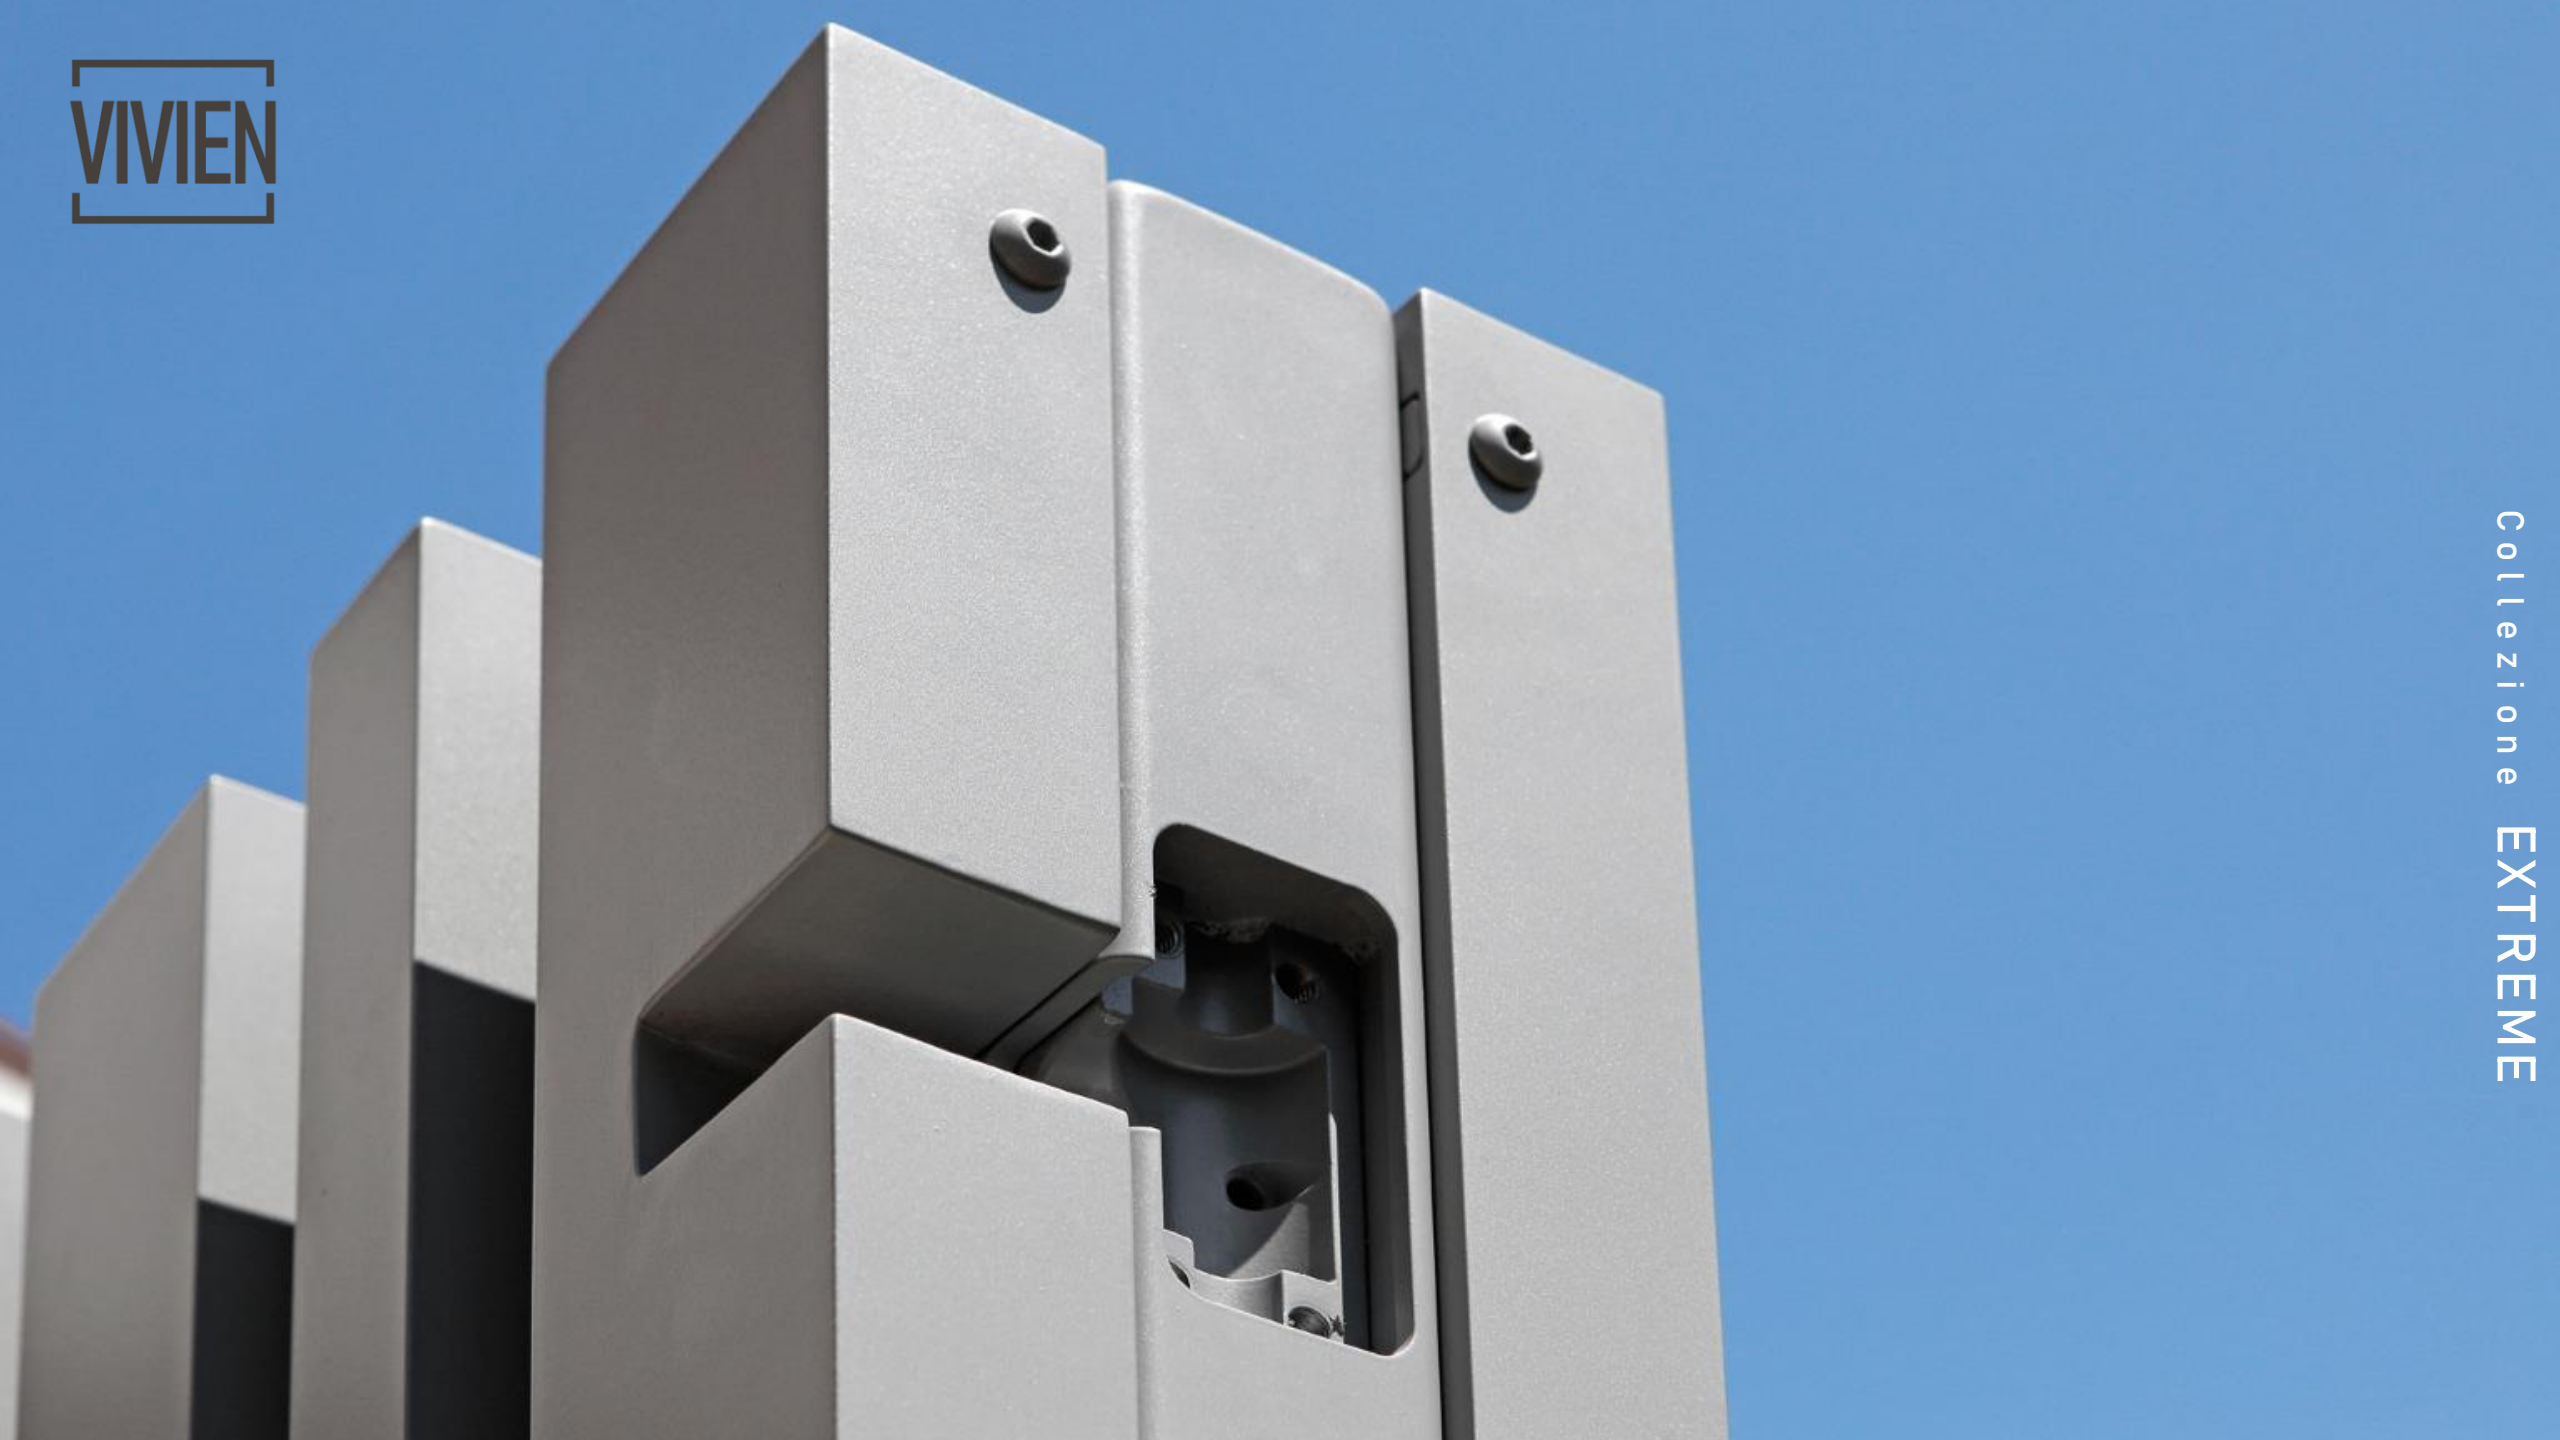

VIVIEN

Collezione EXTREME