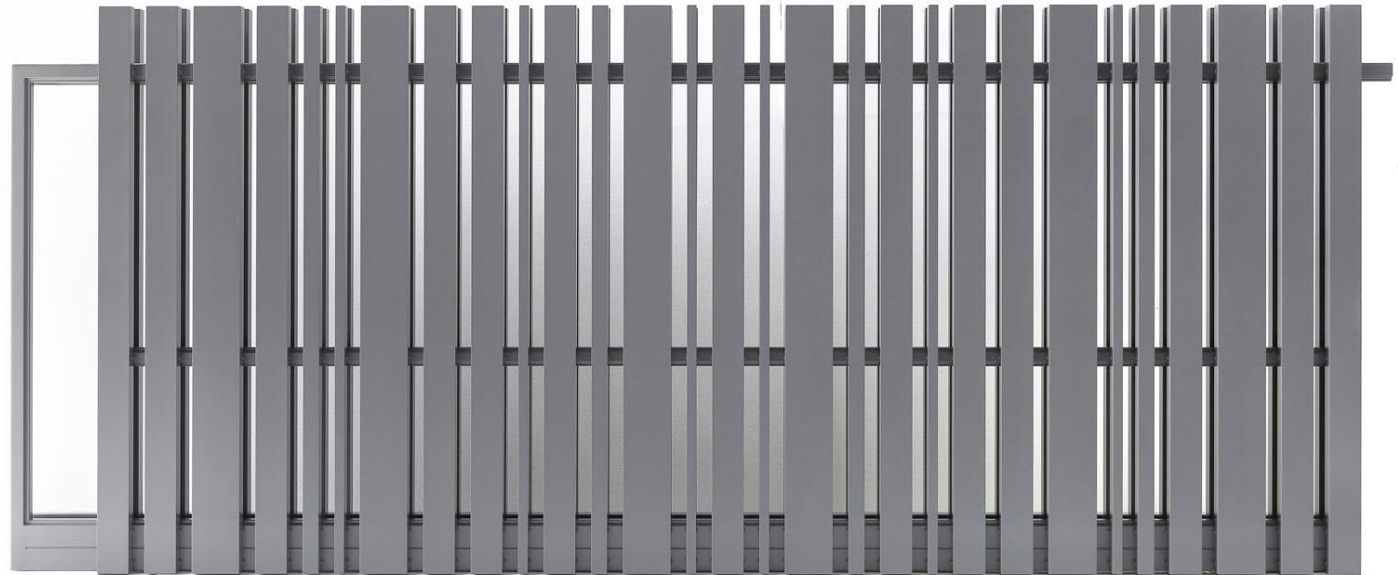

VIVIEN

Il cancello in alluminio modello VIVIEN
con codice 80120/S

Con apertura scorrevole laterale è la soluzione perfetta per chi cerca un prodotto dalle linee moderne e dall'aspetto unico. Realizzato con aste verticali separate da circa 5 cm, ogni singola asta ha una larghezza diversa che crea un effetto di movimento e dinamicità, dando un tocco di originalità all'ingresso della vostra abitazione.

Questo cancello si adatta perfettamente alle abitazioni moderne, donando un tocco di eleganza e raffinatezza. Grazie alla sua particolare struttura, è in grado di creare un effetto visivo piacevole e accattivante, che sicuramente non passerà inosservato.

Non perdetevi l'occasione di distinguervi con stile, scegliete il cancello in alluminio modello VIVIEN e date un tocco di eleganza all'ingresso della vostra casa!