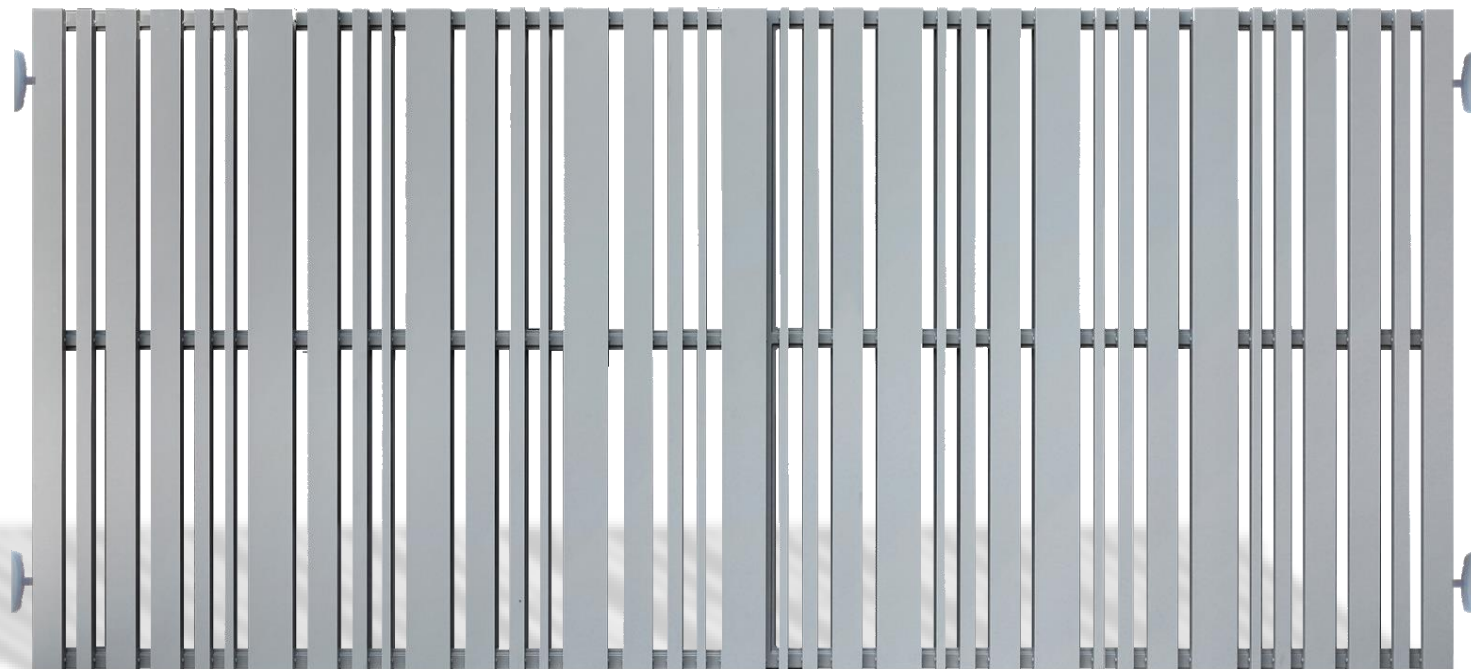

VIVIEN

Il cancello in alluminio modello VIVIEN con codice 80120/B

Con apertura a due ante battenti è la soluzione perfetta per chi cerca un prodotto dalle linee moderne e dall'aspetto unico. Realizzato con aste verticali separate da circa 5 cm, ogni singola asta ha una larghezza diversa che crea un effetto di movimento e dinamicità, dando un tocco di originalità all'ingresso della vostra abitazione.

Questo cancello si adatta perfettamente alle abitazioni moderne, donando un tocco di eleganza e raffinatezza. Grazie alla sua particolare struttura, è in grado di creare un effetto visivo piacevole e accattivante, che sicuramente non passerà inosservato.

Non perdetevi l'occasione di distinguervi con stile, scegliete il cancello in alluminio modello VIVIEN e date un tocco di eleganza all'ingresso della vostra casa!