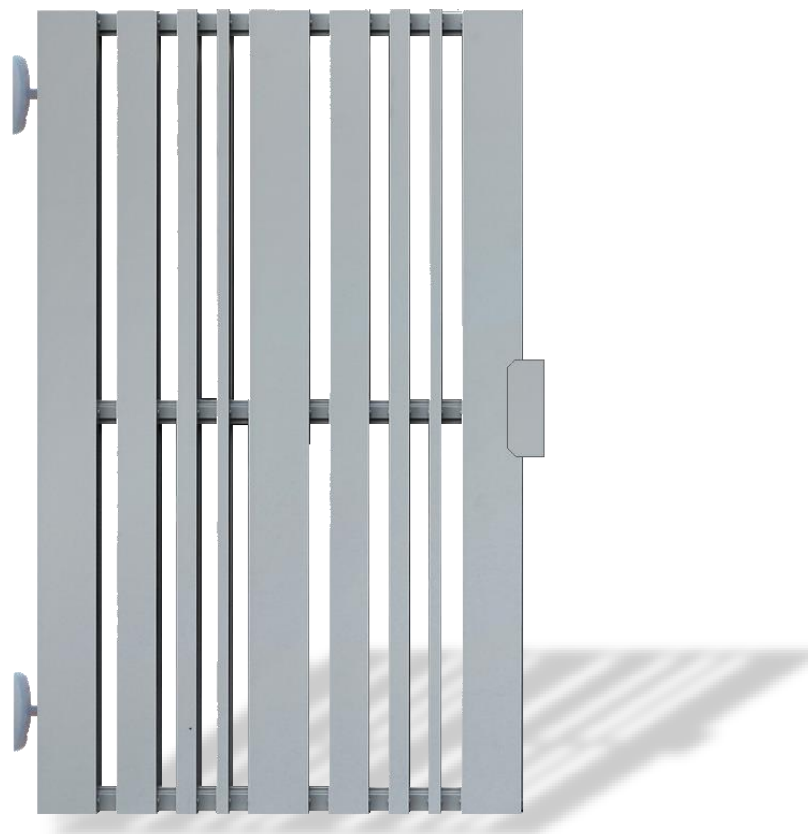

VIVIEN

Il cancello in alluminio modello VIVIEN
con codice 80120/P

Con apertura ad una anta adatto per vialetto dotato di serratura elettrica della CISA, è la soluzione perfetta per chi cerca un prodotto dalle linee moderne e dall'aspetto unico. Realizzato con aste verticali separate da circa 5 cm, ogni singola asta ha una larghezza diversa che crea un effetto di movimento e dinamicità, dando un tocco di originalità all'ingresso della vostra abitazione.

Questo cancello si adatta perfettamente alle abitazioni moderne, donando un tocco di eleganza e raffinatezza. Grazie alla sua particolare struttura, è in grado di creare un effetto visivo piacevole e accattivante, che sicuramente non passerà inosservato.

Non perdetevi l'occasione di distinguervi con stile, scegliete il cancello in alluminio modello VIVIEN e date un tocco di eleganza all'ingresso della vostra casa!