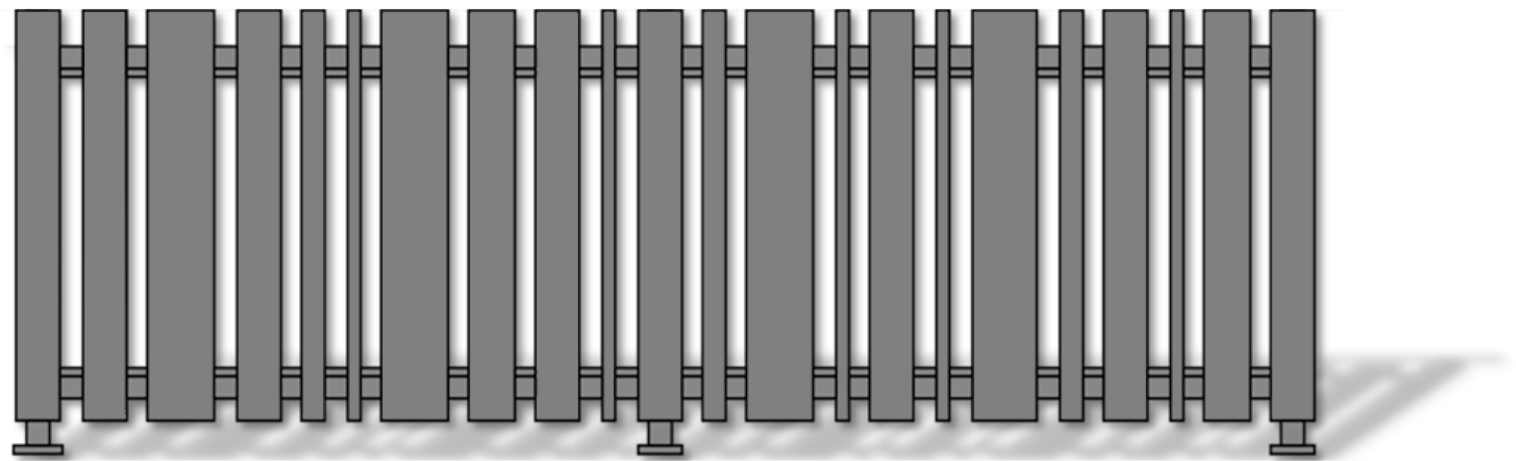

Con apertura scorrevole laterale è la soluzione perfetta per chi cerca un prodotto dalle linee moderne e dall'aspetto unico. Realizzato con aste verticali separate da circa 5 cm, ogni singola asta ha una larghezza diversa che crea un effetto di movimento e dinamicità, dando un tocco di originalità all'ingresso della vostra abitazione.

Con apertura ad una anta adatto per vialetto dotato di serratura elettrica della CISA, è la soluzione perfetta per chi cerca un prodotto dalle linee moderne e dall'aspetto unico. Realizzato con aste verticali separate da circa 5 cm, ogni singola asta ha una larghezza diversa che crea un effetto di movimento e dinamicità, dando un tocco di originalità all'ingresso della vostra abitazione.

Non perdetevi l'occasione di distinguervi con stile, scegliete il cancello in alluminio modello VIVIEN e date un tocco di eleganza all'ingresso della vostra casa!

VIVIEN

La recinzione modello VIVIEN con codice 80120/R è la soluzione perfetta per chi cerca un prodotto dalle linee moderne e dall'aspetto unico. Realizzato con aste verticali separate da circa 5 cm, ogni singola asta ha una larghezza diversa che crea un effetto di movimento e dinamicità, dando un tocco di originalità all'ingresso della vostra abitazione. Questa recinzione si adatta perfettamente alle abitazioni moderne, donando un tocco di eleganza e raffinatezza. Grazie alla sua particolare struttura, è in grado di creare un effetto visivo piacevole e accattivante, che sicuramente non passerà inosservato. Non perdetevi l'occasione di distinguervi con stile, scegliete la recinzione in alluminio modello VIVIEN e date un tocco di eleganza all'ingresso della vostra casa!