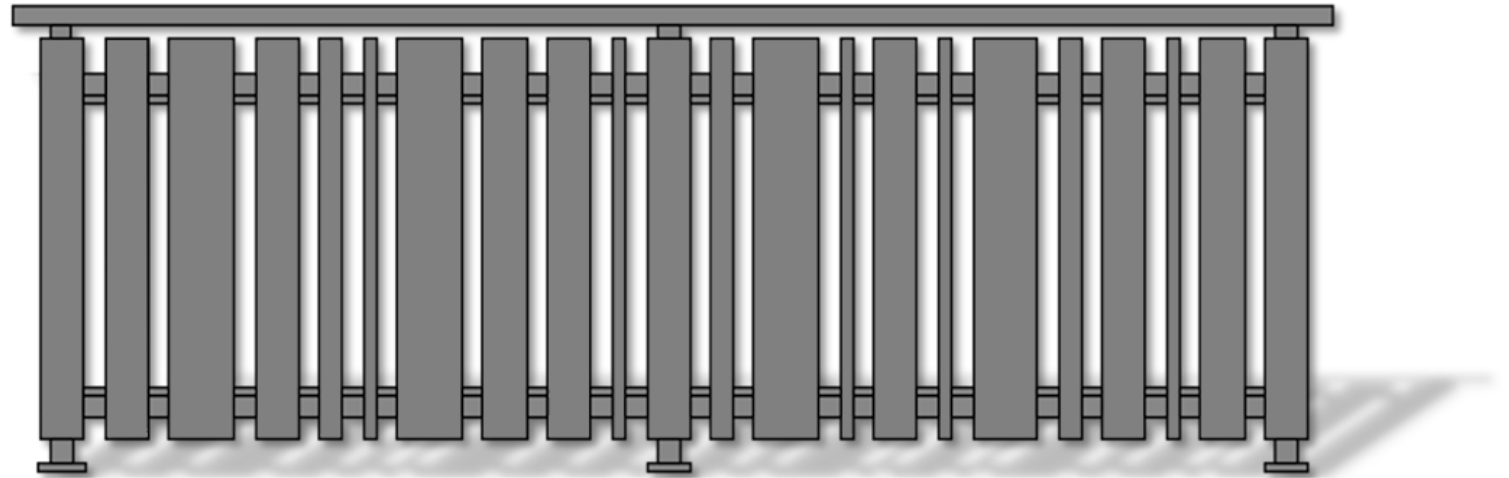

VIVIEN

Il parapetto modello VIVIEN con codice 80120/PA è la soluzione perfetta per chi cerca un prodotto dalle linee moderne e dall'aspetto unico. Realizzato con aste verticali separate da circa 5 cm, ogni singola asta ha una larghezza diversa che crea un effetto di movimento e dinamicità, dando un tocco di originalità all'ingresso della vostra abitazione. Questo **parapetto** si adatta perfettamente alle abitazioni moderne, donando un tocco di eleganza e raffinatezza. Grazie alla sua particolare struttura, è in grado di creare un effetto visivo piacevole e accattivante, che sicuramente non passerà inosservato. Non perdetevi l'occasione di distinguervi con stile, scegliete la recinzione in alluminio modello VIVIEN e date un tocco di eleganza all'ingresso della vostra casa!