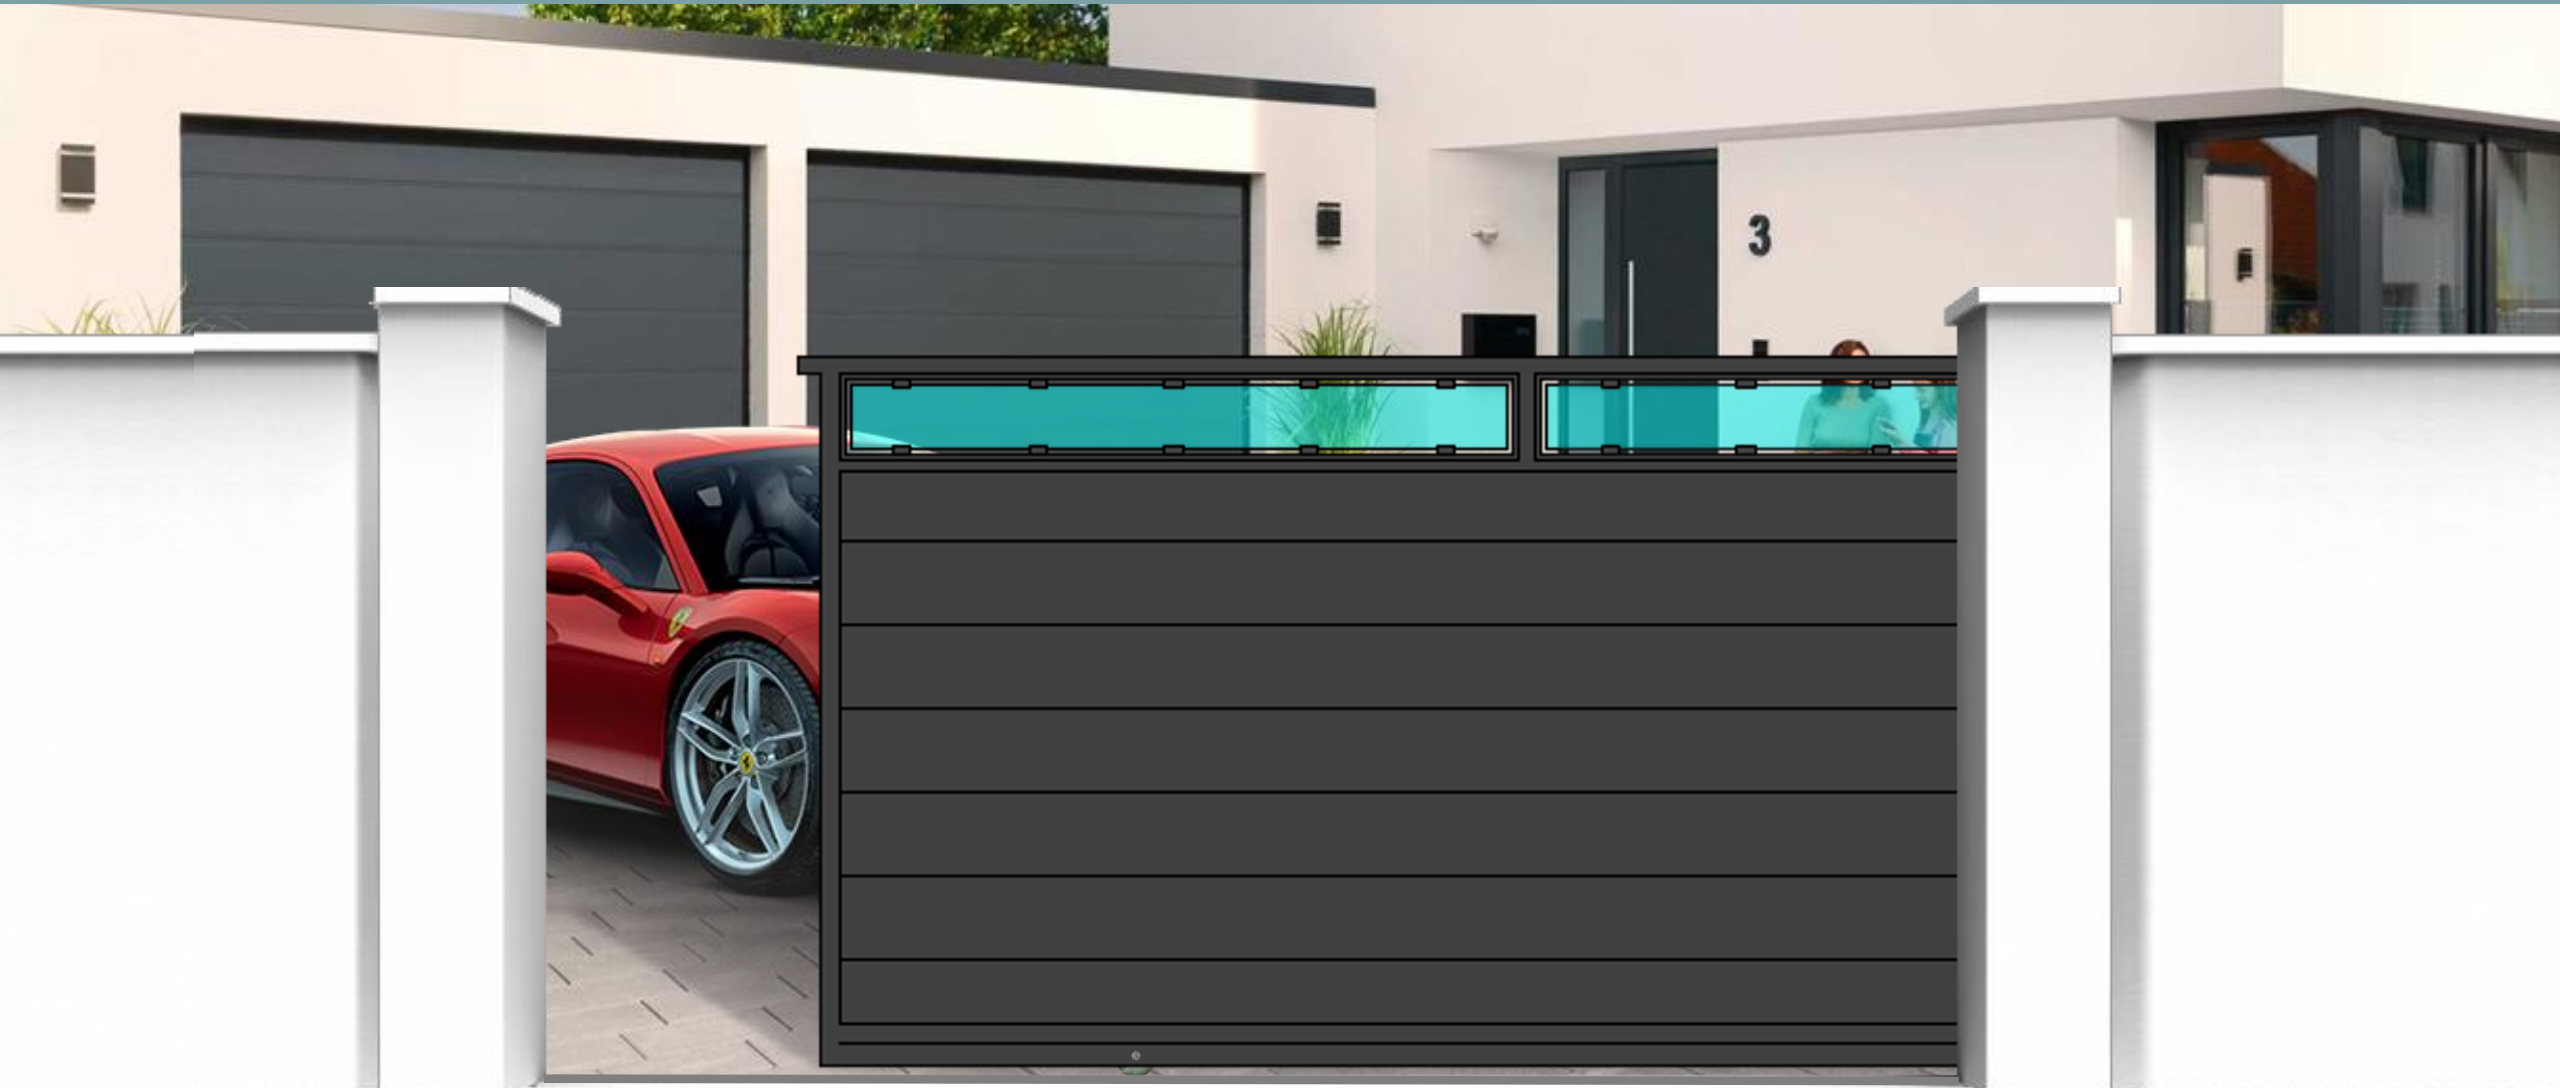

DOGA 250

**Alutrend**  
aluminium gates

**SVEVA**

Pedonale

Codice : 90281/P

Battente

Codice : 90281/B

Scorrevole

Codice : 90281/S

**Alutrend**  
Cancelli in alluminio

Recinzione

Codice : 90281/Recinzione

Parapetto

Codice : 90281/Parapetto

**Alutrend**  
Cancelli in alluminio

Collezione EXTREME modello : **SVEVA**

[www.alutrendgates.com](http://www.alutrendgates.com)

Collezione EXTREME modello : **SVEVA**

[www.alutrendgates.com](http://www.alutrendgates.com)

Fine