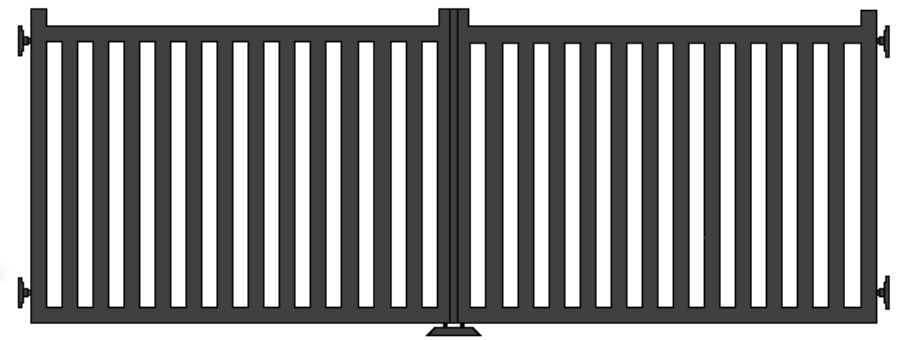

EXTREME

Alutrend

aluminium gates

Modello ADELINDA

LA FORZA DELL'ALLUMINIO

Adelinda/P
Vertical

Codice : 80200/P

Adelinda/HV
Horizontal Vertical

Codice : 80200/B-HV

Adelinda/V
Vertical

Codice : 80200/B-V

DOGA 250 > Cancelli in alluminio **BATTENTE A DUE ANTE** > codice : 80200/B-V

DOGA 250 > Cancelli in alluminio **PEDONALE** > codice : 80200/P

~~EXTREME~~