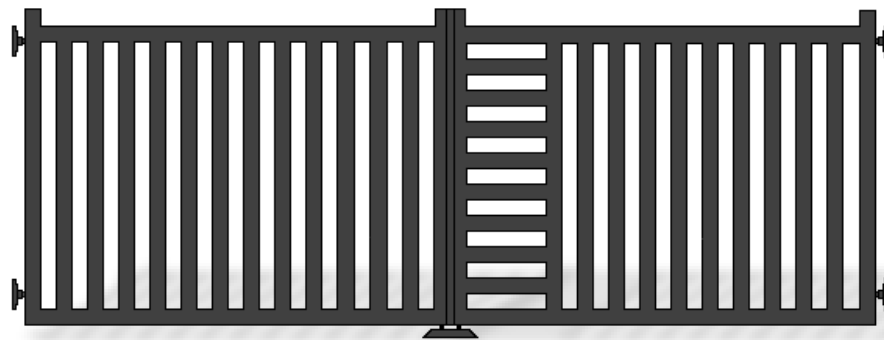

EXTREME

Alutrend

aluminium gates

Modello ADELINDA

LA FORZA DELL'ALLUMINIO

Adelinda/P
Vertical

Codice : 80200/P

Adelinda/HV
Horizontal Vertical

Codice : 80200/B-HV

Adelinda/V
Vertical

Codice : 80200/B-V

DOGA 250 > Cancelli in alluminio **BATTENTE A DUE ANTE** > codice : 80200/B-V

DOGA 250 > Cancelli in alluminio **PEDONALE** > codice : 80200/P

~~EXTREME~~