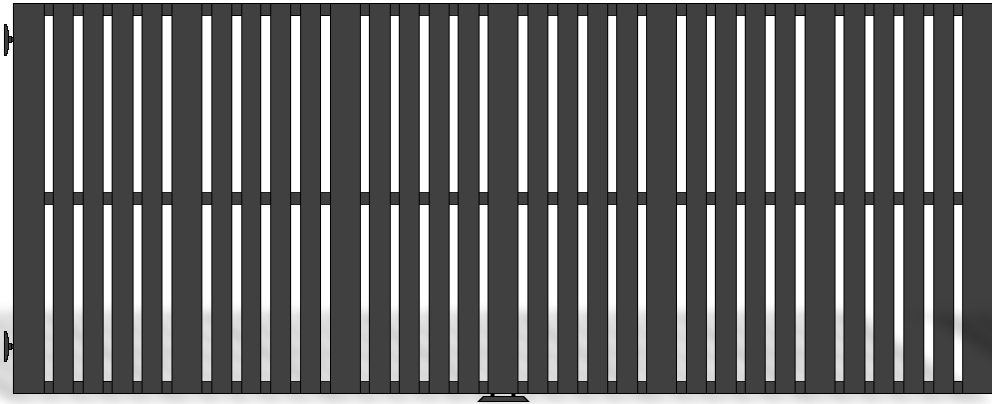

~~EXTREME~~

Alutrend

aluminium gates

EMILIA

LA FORZA DELLA ALLUMINIO

Pedonale

Codice : 908/P

Battente

Codice : 908/B

Scorrevole

Codice : 908/S

Pedonale

Codice : 909/P

Battente

Codice : 909/B

Scorrevole

Codice : 909/S

Pedonale

Codice : 910/P

Battente

Codice : 910/B

Scorrevole

Codice : 910/S

Collezione **EXTREME** modello : **EMILU**