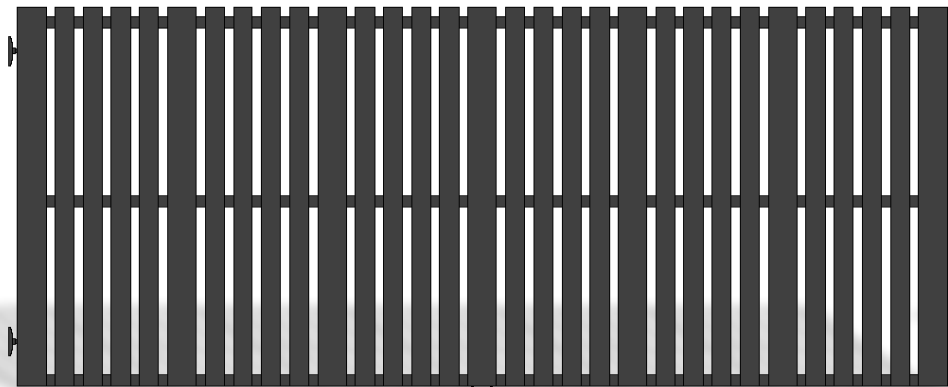

~~EXTREME~~

Alutrend

aluminium gates

EMILIA

LA FORZA DELLA ALLUMINIO

Pedonale

Codice : 908/P

Battente

Codice : 908/B

Scorrevole

Codice : 908/S

Pedonale

Codice : 909/P

Battente

Codice : 909/B

Scorrevole

Codice : 909/S

Pedonale

Codice : 910/P

Battente

Codice : 910/B

Scorrevole

Codice : 910/S

Collezione **EXTREME** modello : **EMILU**