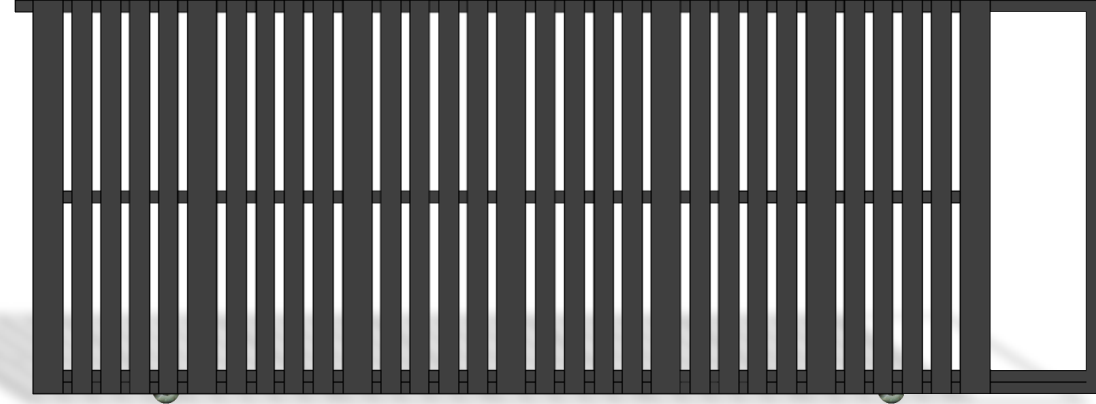

~~EXTREME~~

Alutrend

aluminium gates

EMILIA

LA FORZA DELLA ALLUMINIO

Pedonale

Codice : 908/P

Battente

Codice : 908/B

Scorrevole

Codice : 908/S

Pedonale

Codice : 909/P

Battente

Codice : 909/B

Scorrevole

Codice : 909/S

Pedonale

Codice : 910/P

Battente

Codice : 910/B

Scorrevole

Codice : 910/S

Collezione **EXTREME** modello : **EMILU**