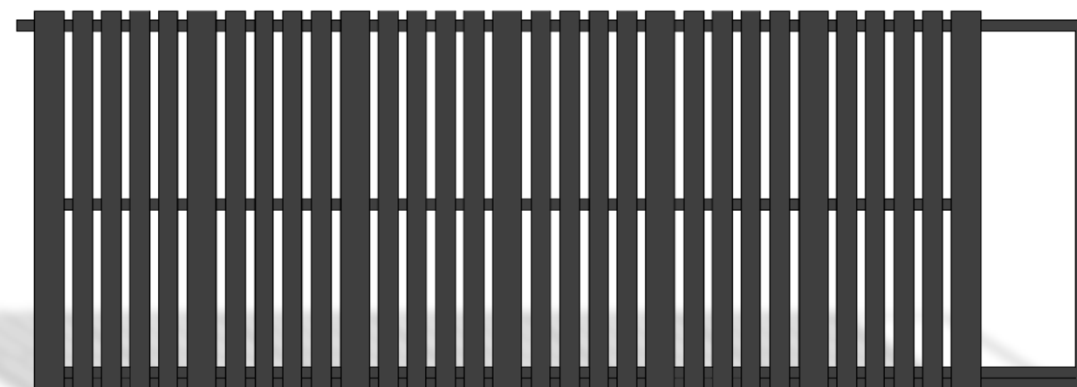

~~EXTREME~~

Alutrend

aluminium gates

EMILIA

LA FORZA DELLA ALLUMINIO

Pedonale

Codice : 908/P

Battente

Codice : 908/B

Scorrevole

Codice : 908/S

Pedonale

Codice : 909/P

Battente

Codice : 909/B

Scorrevole

Codice : 909/S

Pedonale

Codice : 910/P

Battente

Codice : 910/B

Scorrevole

Codice : 910/S

Collezione **EXTREME** modello : **EMILU**