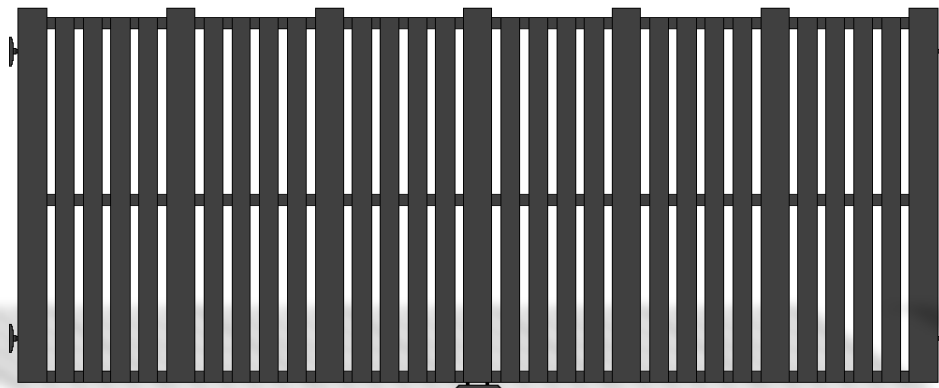

~~EXTREME~~

Alutrend

aluminium gates

EMILIA

LA FORZA DELLA ALLUMINIO

Pedonale

Codice : 908/P

Battente

Codice : 908/B

Scorrevole

Codice : 908/S

Pedonale

Codice : 909/P

Battente

Codice : 909/B

Scorrevole

Codice : 909/S

Pedonale

Codice : 910/P

Battente

Codice : 910/B

Scorrevole

Codice : 910/S

Collezione **EXTREME** modello : **EMILU**