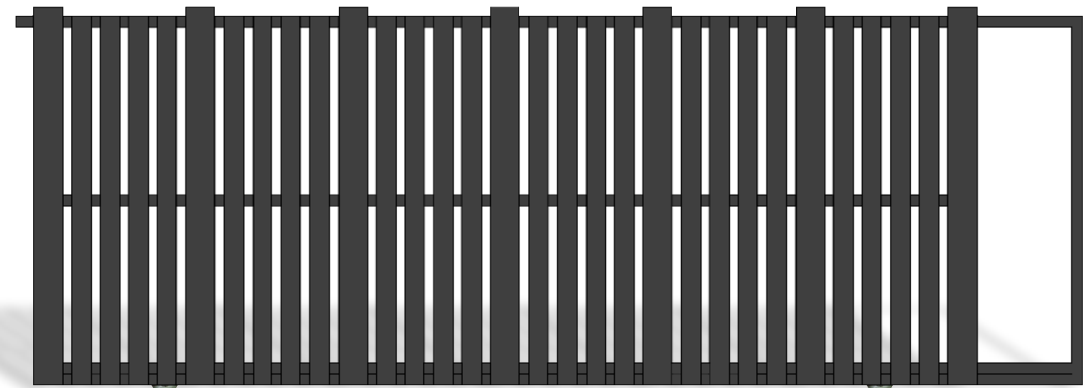

~~EXTREME~~

Alutrend

aluminium gates

EMILIA

LA FORZA DELLA ALLUMINIO

Pedonale

Codice : 908/P

Battente

Codice : 908/B

Scorrevole

Codice : 908/S

Pedonale

Codice : 909/P

Battente

Codice : 909/B

Scorrevole

Codice : 909/S

Pedonale

Codice : 910/P

Battente

Codice : 910/B

Scorrevole

Codice : 910/S

Collezione **EXTREME** modello : **EMILU**